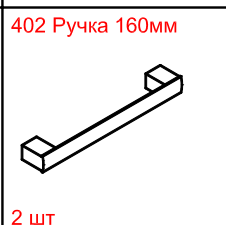

Набор мебели " Фигаро "
Витрина СВ 301 схема сборки

№ дет.	Наименование	Код детали	Габариты	Кол-во
1	Стенка боковая левая	В 301.01.01	800x355x22	1
2	Стенка боковая правая	В 301.01.02	800x355x22	1
3	Стенка боковая левая	В 301.01.03	654x355x22	1
4	Стенка боковая правая	В 301.01.04	654x355x22	1
5	Стенка горизонтальная	Г 301.01.01	956x355x16	1
6	Стенка горизонтальная	Г 301.01.02	956x350x16	1
7	Стенка горизонтальная	Г 301.01.03	956x350x16	1
8	Стенка горизонтальная	Г 301.01.04	1000x355x16	1
9	Полка	Г 301.01.05	956x340x16	3
10	Стенка задняя	В 301.01.05	1970x500x16	2
11	Фасад	Д 301.01.01	800x493x16	1
12	Фасад	Д 301.01.02	800x493x16	1
13	Фасад	Д 301.01.03	670x493x16	1
14	Фасад	Д 301.01.04	670x493x16	1
15	Стекло боковое	В 301.01.06	571x350x4	2
16	Стекло на фасад	Д 301.01.05	616x474x4	2