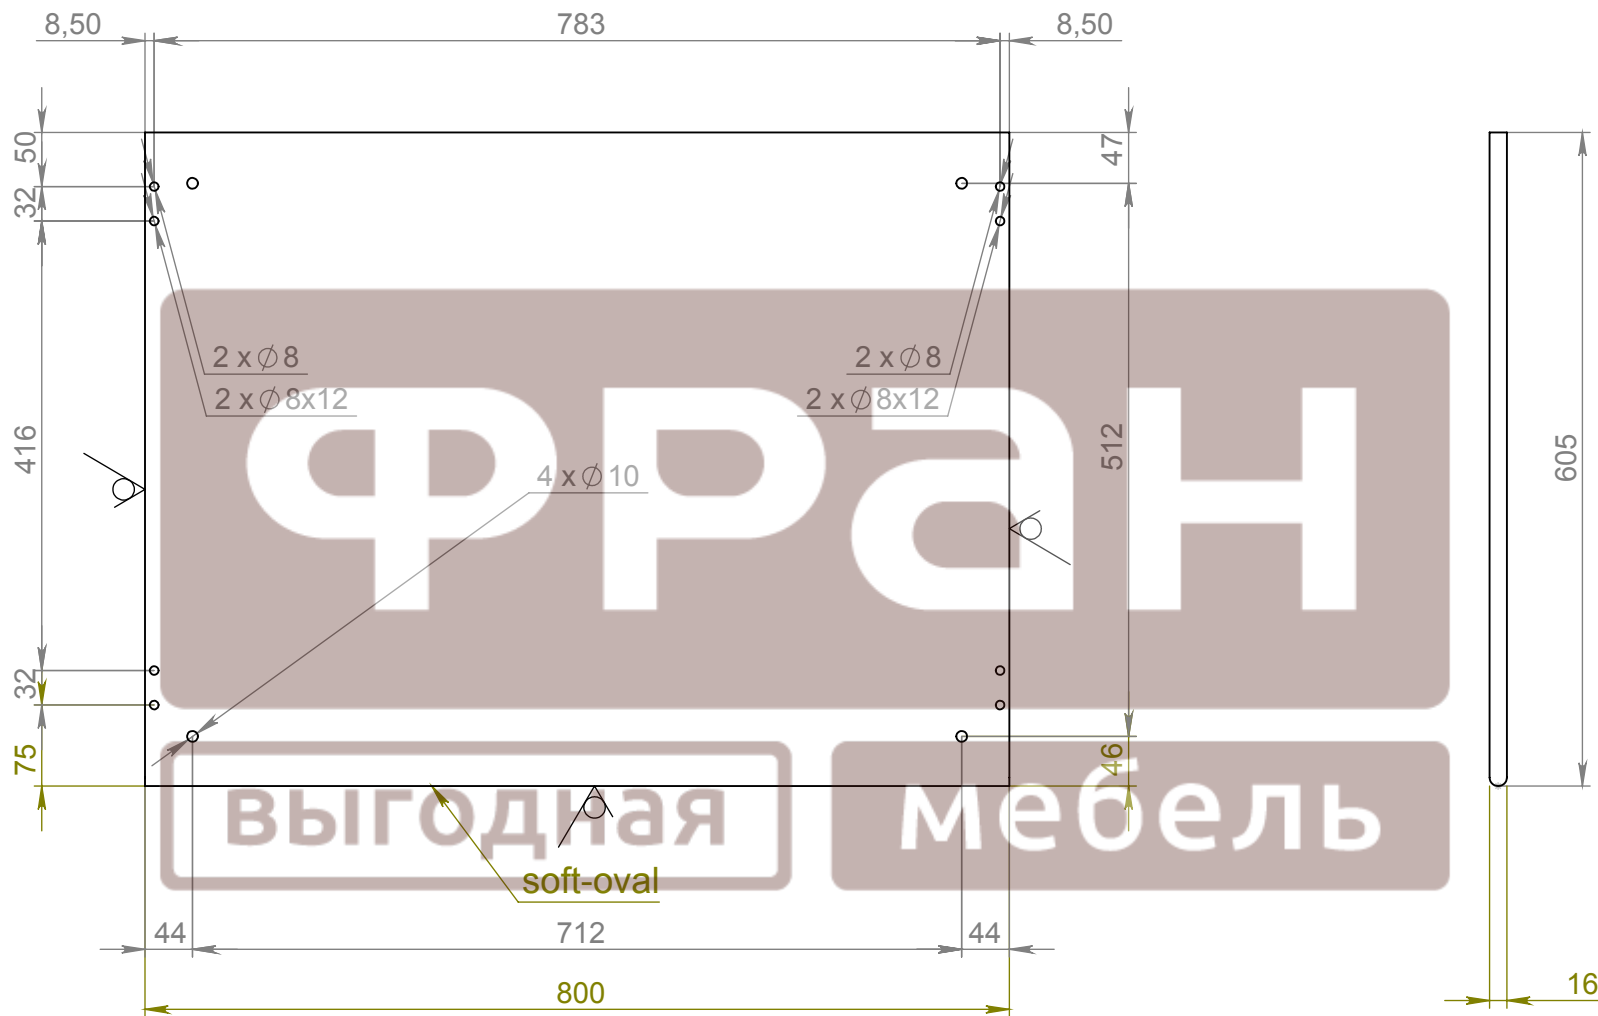

Эрика_СВ_217_Шкаф

№ дет	наименование	код детали	габариты	к-во
1	Стенка Боковая Левая	В 217.01.01	2137x580x16	1
2	Стенка Боковая Правая	В 217.01.02	2137x580x16	1
3	Стенка Горизонтальная	Г 217.01.01	800x605x16	1
4	Стенка Горизонтальная	Г 217.01.02	800x605x16	1
5	Стенка Горизонтальная	Г 217.01.03	767x580x16	1
6	Полка	Г 217.01.04	765x575x16	1
7	Вертикаль	Г 217.01.05	767x300x16	1
8	Фасад	Д 217.01.01	2131x395x16	2
9	Стенка Задняя	З 217.01.01	1870x396x3.2	2

разработал	дата	фирма	название модели	индекс
Корсаков А.В.	31/07/2014	ФРАН	Эрика	Г 217.01.05
изменил	дата	название элемента	модуль	размеры
		Вертикаль	Шкаф_СВ_217	767 x 300 x 16

разработал	дата	фирма	название модели	индекс
Корсаков А.В.	31/07/2014	ФРАН	Эрика	В 217.01.01
изменил	дата	название элемента	модуль	размеры
		Стенка боковая Левая	Шкаф_СВ_217	2137 x 580 x 16

разработал	дата	фирма	название модели	индекс
Корсаков А.В.	31/07/2014	ФРАН	Эрика	В 217.01.02
изменил	дата	название элемента	модуль	размеры
		Стенка боковая Правая	Шкаф_СВ_217	2137 x 580 x 16

разработал	дата	фирма	название модели	индекс
Корсаков А.В.	31/07/2014	ФРАН	Эрика	Г 217.01.01
изменил	дата	название элемента	модуль	размеры
		Стенка Горизонтальная	Шкаф_СВ_217	800 x 605 x 16

разработал	дата	фирма	название модели	индекс
Корсаков А.В.	31/07/2014	ФРАН	Эрика	Г 217.01.02
изменил	дата	название элемента	модуль	размеры
		Стенка Горизонтальная	Шкаф_СВ_217	800 x 605 x 16

разработал	дата	фирма	название модели	индекс	
Корсаков А.В.	31/07/2014	ФРАН	Эрика	Г 217.01.03	
изменил	дата	название элемента	модуль	размеры	
		Стенка Горизонтальная	Шкаф_СВ_217	767 x 580 x 16	