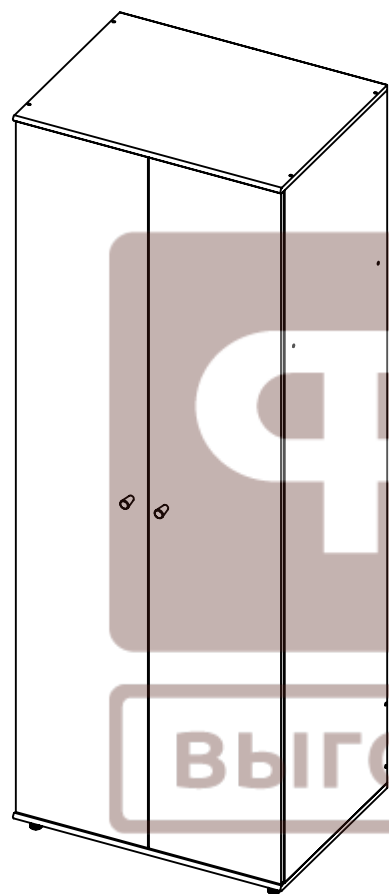

Эрика_СВ_217_Шкаф

№ дет	наименование	код детали	габариты	к-во
1	Стенка Боковая Левая	В 217.01.01	2137x580x16	1
2	Стенка Боковая Правая	В 217.01.02	2137x580x16	1
3	Стенка Горизонтальная	Г 217.01.01	800x605x16	1
4	Стенка Горизонтальная	Г 217.01.02	800x605x16	1
5	Стенка Горизонтальная	Г 217.01.03	767x580x16	1
6	Полка	Г 217.01.04	765x575x16	1
7	Вертикаль	Г 217.01.05	767x300x16	1
8	Фасад	Д 217.01.01	2131x395x16	2
9	Стенка Задняя	З 217.01.01	1870x396x3.2	2

Схема Сборки Эрика_СВ_217_Шкаф

№ дет	наименование	код детали	габариты	к-во
1	Стенка Боковая Левая	В 217.01.01	2137x580x16	1
2	Стенка Боковая Правая	В 217.01.02	2137x580x16	1
3	Стенка Горизонтальная	Г 217.01.01	800x605x16	1
4	Стенка Горизонтальная	Г 217.01.02	800x605x16	1
5	Стенка Горизонтальная	Г 217.01.03	767x580x16	1
6	Полка	Г 217.01.04	765x575x16	1
7	Вертикаль	Г 217.01.05	767x300x16	1
8	Фасад	Д 217.01.01	2131x395x16	2
9	Стенка Задняя	З 217.01.01	1870x396x3.2	2

разработал	дата	фирма	название модели	индекс
Корсаков А.В.	31/07/2014	ФРАН	Эрика	Г 217.01.05
изменил	дата	название элемента	модуль	размеры
		Вертикаль	Шкаф_СВ_217	767 x 300 x 16

разработал	дата	фирма	название модели	индекс
Корсаков А.В.	31/07/2014	ФРАН	Эрика	В 217.01.01
изменил	дата	название элемента	модуль	размеры
		Стенка боковая Левая	Шкаф_СВ_217	2137 x 580 x 16

разработал	дата	фирма	название модели	индекс
Корсаков А.В.	31/07/2014	ФРАН	Эрика	В 217.01.02
изменил	дата	название элемента	модуль	размеры
		Стенка боковая Правая	Шкаф_СВ_217	2137 x 580 x 16

разработал	дата	фирма	название модели	индекс
Корсаков А.В.	31/07/2014	ФРАН	Эрика	Г 217.01.01
изменил	дата	название элемента	модуль	размеры
		Стенка Горизонтальная	Шкаф_СВ_217	800 x 605 x 16