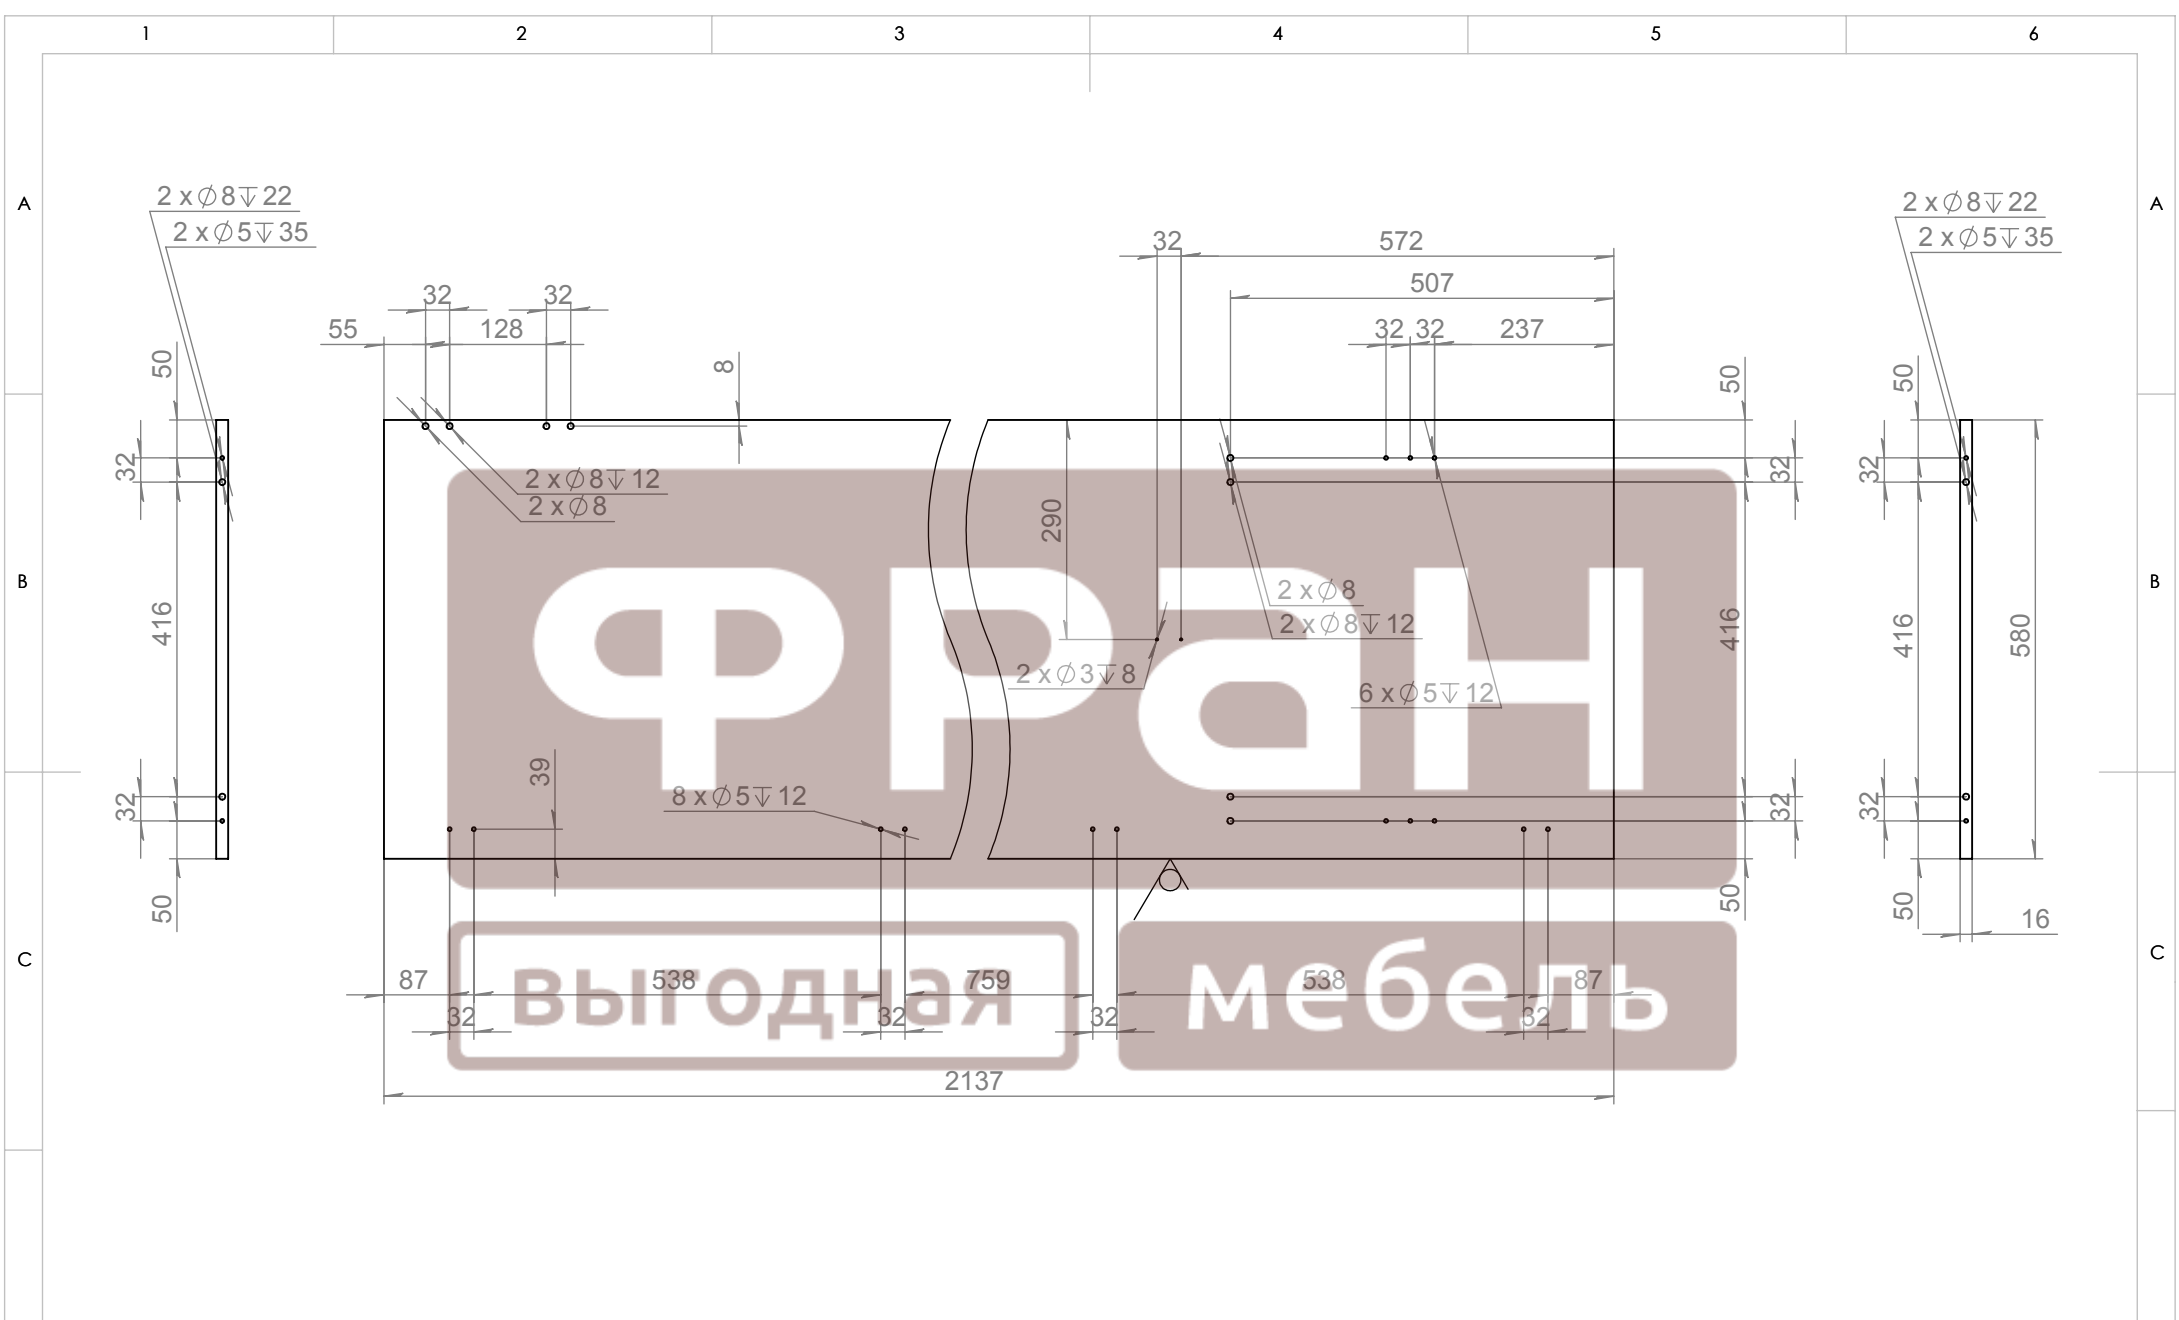

разработал	дата	фирма	название модели	индекс
Корсаков А.В.	31/07/2014	ФРАН	Эрика	Г 217.01.05
изменил	дата	название элемента	модуль	размеры
		Вертикаль	Шкаф_СВ_217	767 x 300 x 16

разработал	дата	фирма	название модели	индекс
Корсаков А.В.	31/07/2014	ФРАН	Эрика	В 217.01.01
изменил	дата	название элемента	модуль	размеры
		Стенка боковая Левая	Шкаф_СВ_217	2137 x 580 x 16

разработал	дата	фирма	название модели	индекс
Корсаков А.В.	31/07/2014	ФРАН	Эрика	В 217.01.02
изменил	дата	название элемента	модуль	размеры
		Стенка боковая Правая	Шкаф_СВ_217	2137 x 580 x 16

разработал	дата	фирма	название модели	индекс
Корсаков А.В.	31/07/2014	ФРАН	Эрика	Г 217.01.01
изменил	дата	название элемента	модуль	размеры
		Стенка Горизонтальная	Шкаф_СВ_217	800 x 605 x 16