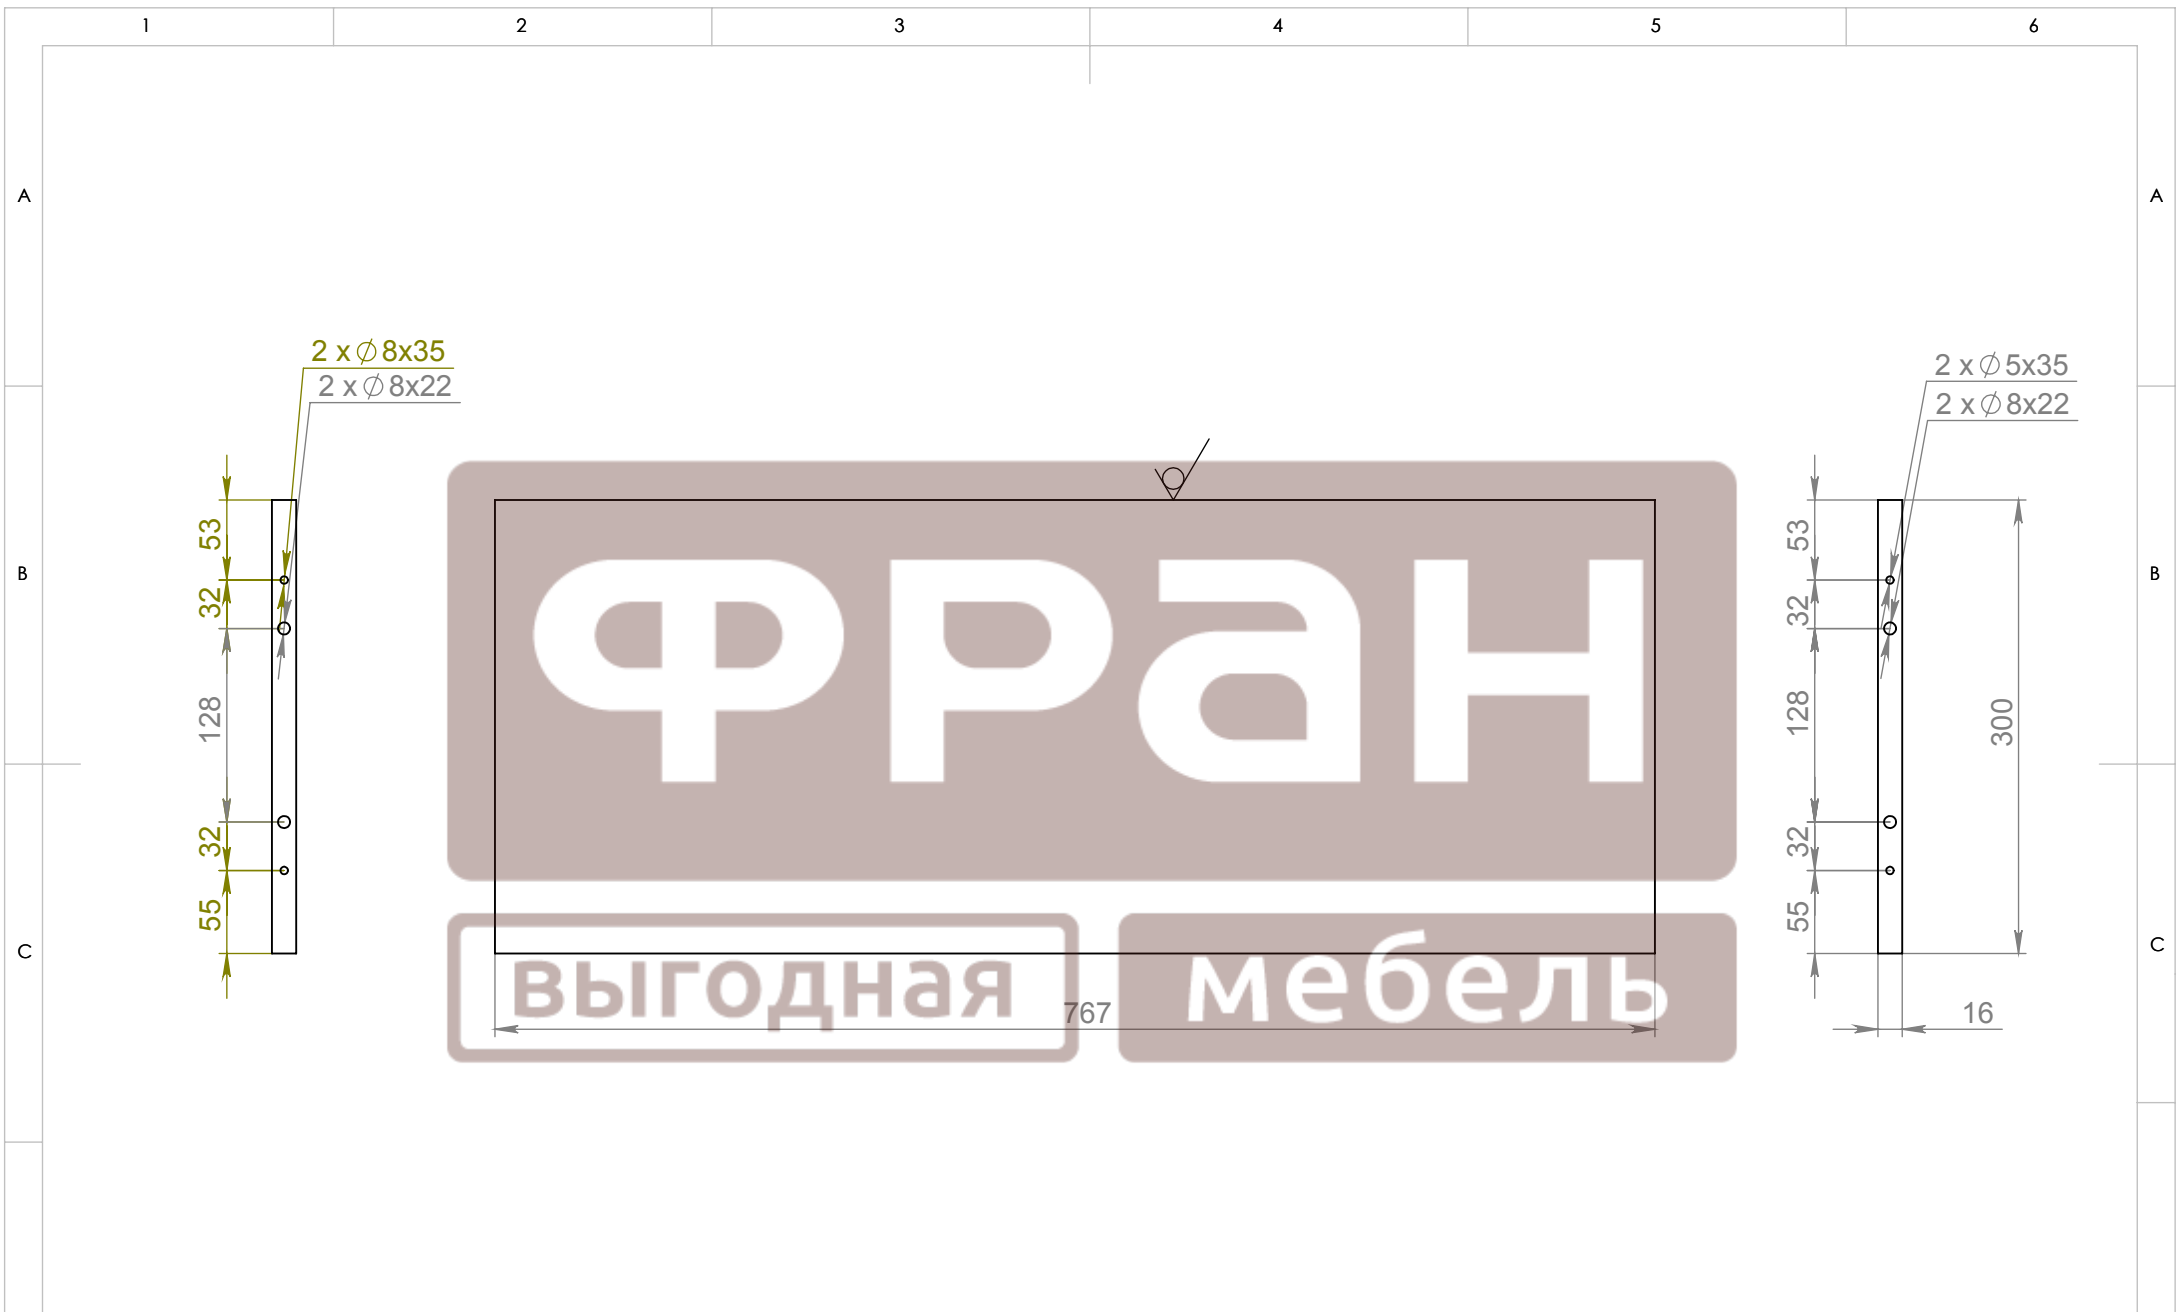

Эрика_СВ_217_Шкаф

№ дет	наименование	код детали	габариты	к-во
1	Стенка Боковая Левая	В 217.01.01	2137x580x16	1
2	Стенка Боковая Правая	В 217.01.02	2137x580x16	1
3	Стенка Горизонтальная	Г 217.01.01	800x605x16	1
4	Стенка Горизонтальная	Г 217.01.02	800x605x16	1
5	Стенка Горизонтальная	Г 217.01.03	767x580x16	1
6	Полка	Г 217.01.04	765x575x16	1
7	Вертикаль	Г 217.01.05	767x300x16	1
8	Фасад	Д 217.01.01	2131x395x16	2
9	Стенка Задняя	З 217.01.01	1870x396x3.2	2

Эрика

СВ_217

изменил

дата

название элемента

модуль

размеры

Шкаф

разработал	дата	фирма	название модели	индекс
Корсаков А.В.	31/07/2014	ФРАН	Эрика	Г 217.01.05
изменил	дата	название элемента	модуль	размеры
		Вертикаль	Шкаф_СВ_217	767 x 300 x 16

разработал	дата	фирма	название модели	индекс
Корсаков А.В.	31/07/2014	ФРАН	Эрика	В 217.01.01
изменил	дата	название элемента	модуль	размеры
		Стенка боковая Левая	Шкаф_СВ_217	2137 x 580 x 16

разработал	дата	фирма	название модели	индекс
Корсаков А.В.	31/07/2014	ФРАН	Эрика	В 217.01.02
изменил	дата	название элемента	модуль	размеры
		Стенка боковая Правая	Шкаф_СВ_217	2137 x 580 x 16

разработал	дата	фирма	название модели	индекс
Корсаков А.В.	31/07/2014	ФРАН	Эрика	Г 217.01.01
изменил	дата	название элемента	модуль	размеры
		Стенка Горизонтальная	Шкаф_СВ_217	800 x 605 x 16