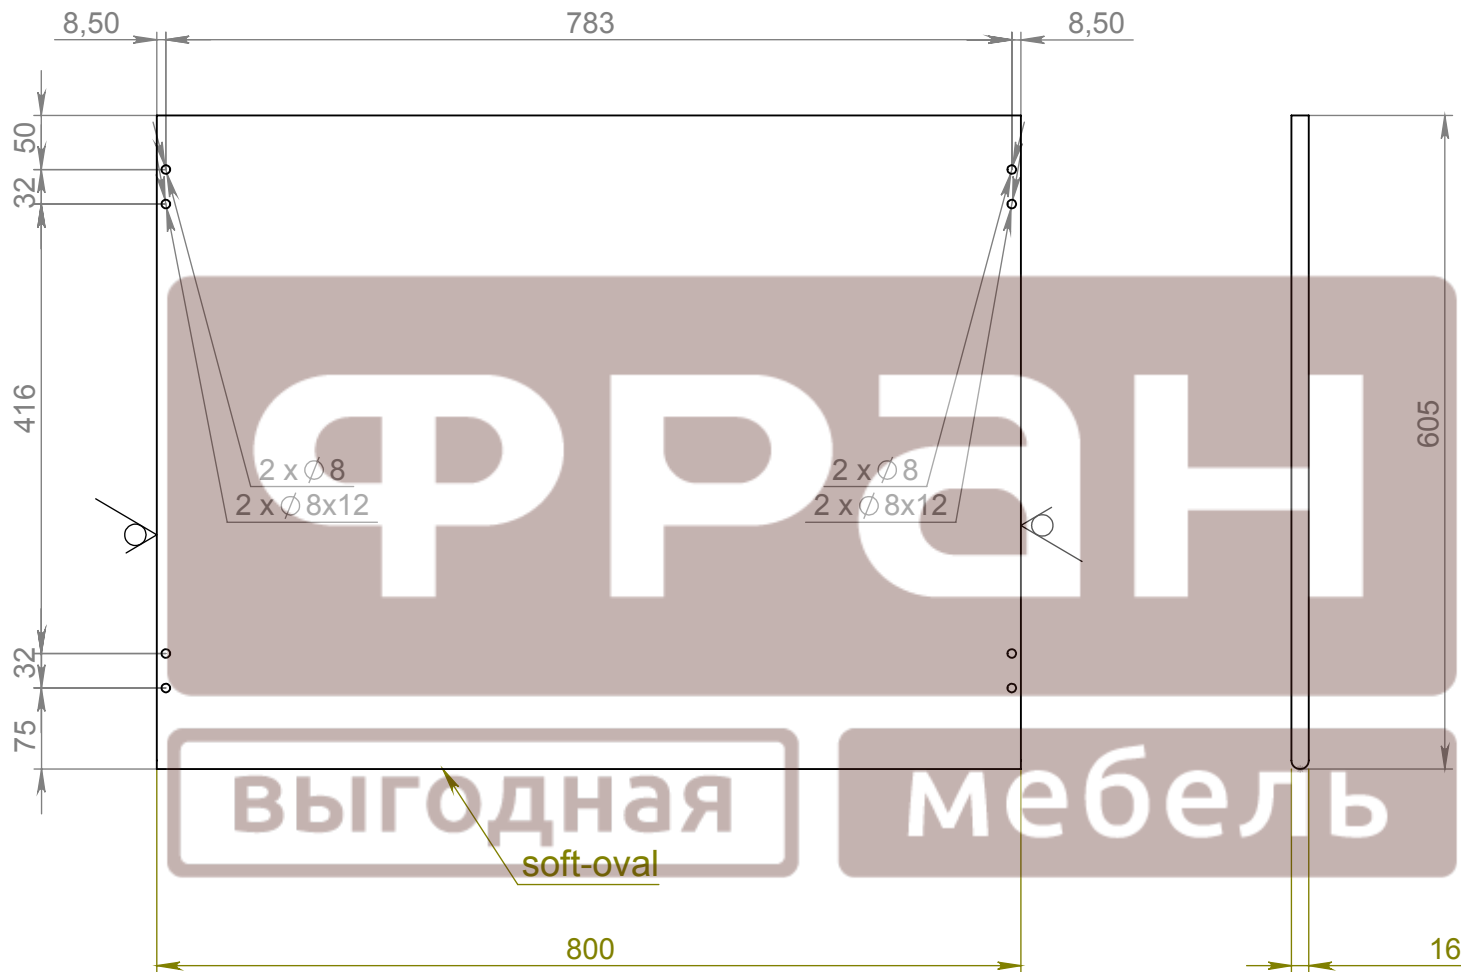

к-конфирмат	с-саморез	рп-петля накладная	рs-профиль стыков-ный	sh-штанга
 7x50	 4x13		 1319 мм 497 мм	 762 мм
16 шт	24 шт	8 шт	1 шт	1 шт

v-винт полусфера	vp-винт петли	g-гвоздь	R-ручка	w-шкант	p-полкодерж-ль	b-опора	shd-штангодерж-ль	шестигранник
 3,5x25	 6x13	 1,6x25		 8x30	 5x16	 PL-04	 + шуруп 4x16 2шт	
2 шт	16 шт	56 шт	2 шт	16 шт	4 шт	4 шт	2 шт	

разработал	дата	фирма	название модели	индекс
Корсаков А.В.	31/07/2014	ФРАН	Эрика	Г 217.01.05
изменил	дата	название элемента	модуль	размеры
		Вертикаль	Шкаф_СВ_217	767 x 300 x 16

разработал	дата	фирма	название модели	индекс
Корсаков А.В.	31/07/2014	ФРАН	Эрика	В 217.01.01
изменил	дата	название элемента	модуль	размеры
		Стенка боковая Левая	Шкаф_СВ_217	2137 x 580 x 16

разработал	дата	фирма	название модели	индекс
Корсаков А.В.	31/07/2014	ФРАН	Эрика	В 217.01.02
изменил	дата	название элемента	модуль	размеры
		Стенка боковая Правая	Шкаф_СВ_217	2137 x 580 x 16

разработал	дата	фирма	название модели	индекс
Корсаков А.В.	31/07/2014	ФРАН	Эрика	Г 217.01.01
изменил	дата	название элемента	модуль	размеры
		Стенка Горизонтальная	Шкаф_СВ_217	800 x 605 x 16

разработал	дата	фирма	название модели	индекс
Корсаков А.В.	31/07/2014	ФРАН	Эрика	Г 217.01.02
изменил	дата	название элемента	модуль	размеры
		Стенка Горизонтальная	Шкаф_СВ_217	800 x 605 x 16

разработал	дата	фирма	название модели	индекс	
Корсаков А.В.	31/07/2014	ФРАН	Эрика	Г 217.01.03	
изменил	дата	название элемента	модуль	размеры	
		Стенка Горизонтальная	Шкаф_СВ_217	767 x 580 x 16	