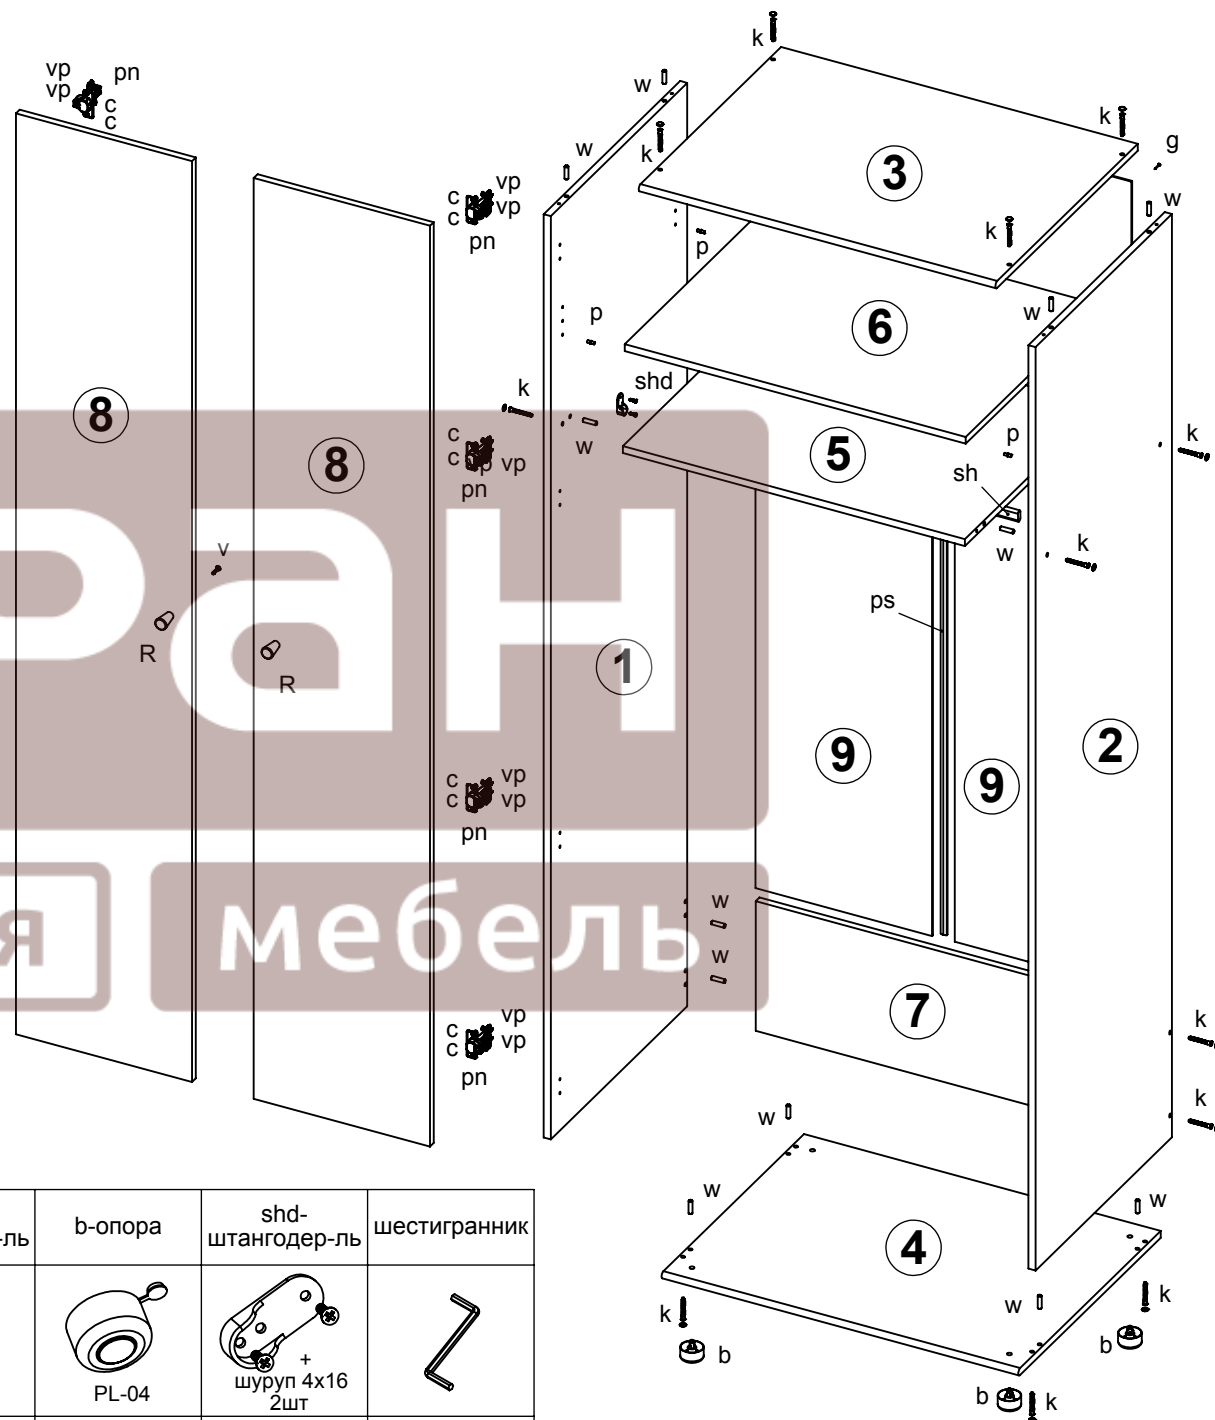

Эрика_СВ_217_Шкаф

№ дет	наименование	код детали	габариты	к-во
1	Стенка Боковая Левая	В 217.01.01	2137x580x16	1
2	Стенка Боковая Правая	В 217.01.02	2137x580x16	1
3	Стенка Горизонтальная	Г 217.01.01	800x605x16	1
4	Стенка Горизонтальная	Г 217.01.02	800x605x16	1
5	Стенка Горизонтальная	Г 217.01.03	767x580x16	1
6	Полка	Г 217.01.04	765x575x16	1
7	Вертикаль	Г 217.01.05	767x300x16	1
8	Фасад	Д 217.01.01	2131x395x16	2
9	Стенка Задняя	З 217.01.01	1870x396x3.2	2

Эрика

СВ_217

изменил

дата

название элемента

модуль

размеры

Шкаф

Схема Сборки Эрика_СВ_217_Шкаф

№ дет	наименование	код детали	габариты	к-во
1	Стенка Боковая Левая	В 217.01.01	2137x580x16	1
2	Стенка Боковая Правая	В 217.01.02	2137x580x16	1
3	Стенка Горизонтальная	Г 217.01.01	800x605x16	1
4	Стенка Горизонтальная	Г 217.01.02	800x605x16	1
5	Стенка Горизонтальная	Г 217.01.03	767x580x16	1
6	Полка	Г 217.01.04	765x575x16	1
7	Вертикаль	Г 217.01.05	767x300x16	1
8	Фасад	Д 217.01.01	2131x395x16	2
9	Стенка Задняя	З 217.01.01	1870x396x3.2	2

разработал	дата	фирма	название модели	индекс
Корсаков А.В.	31/07/2014	ФРАН	Эрика	Г 217.01.05
изменил	дата	название элемента	модуль	размеры
		Вертикаль	Шкаф_СВ_217	767 x 300 x 16

разработал	дата	фирма	название модели	индекс
Корсаков А.В.	31/07/2014	ФРАН	Эрика	В 217.01.01
изменил	дата	название элемента	модуль	размеры
		Стенка боковая Левая	Шкаф_СВ_217	2137 x 580 x 16