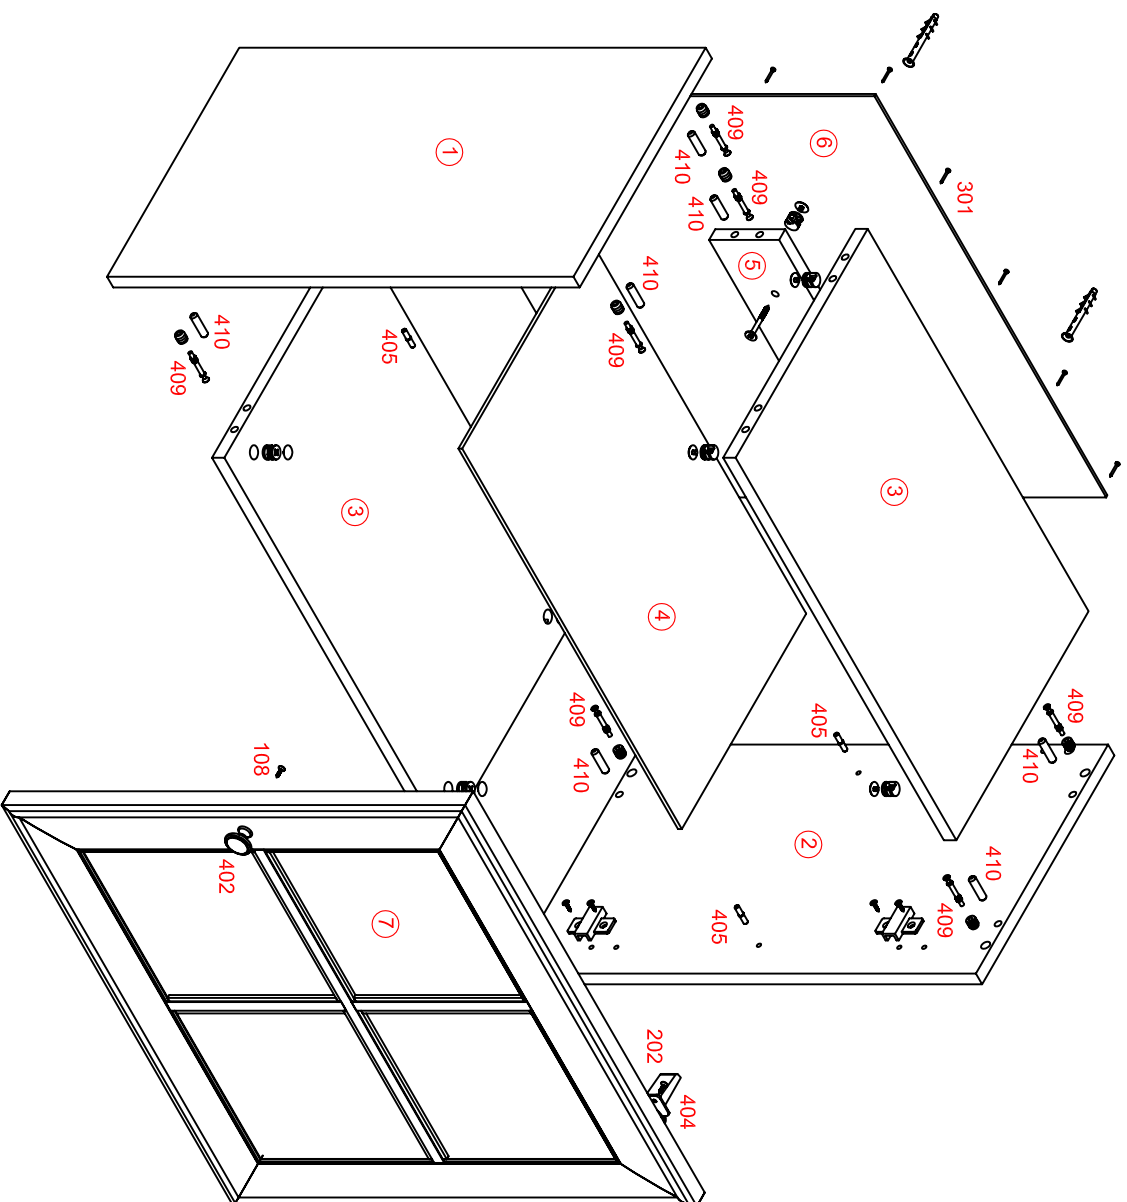

Набор мебели "Гавана"

Полка-витрина СВ 310 схема сборки

	Дюбель-гвоздь 8x80	301 Гвоздь 1,6x25		405 Полкодержатель	
2 шт	402 Ручка	30 Шт	409 Стяжка	404 Петля накладная	4 шт
	1 шт	10 к-тов	108 Винт М4x25	410 Шкант 8x30	2 шт
	1 шт	10 шт	202 Шуруп 4x13	476 Стяжка межсекц.	10 шт
	4 шт	1 шт			1 шт

№ дет.	Наименование	Код детали	Габариты	Кол-во
1	Стенка боковая левая	В 310.01.01	600x340x16	1
2	Стенка боковая правая	В 310.01.02	600x340x16	1
3	Стенка горизонтальная	Г 310.01.01	568x340x16	2
4	Полка	Г 310.01.02	565x320x5	1
5	Царга	В 310.01.03	568x90x16	1
6	Стенка задняя	З 310.01.01	597x597x3,2	1
7	Фасад	Д 310.01.01	596x596x22	1