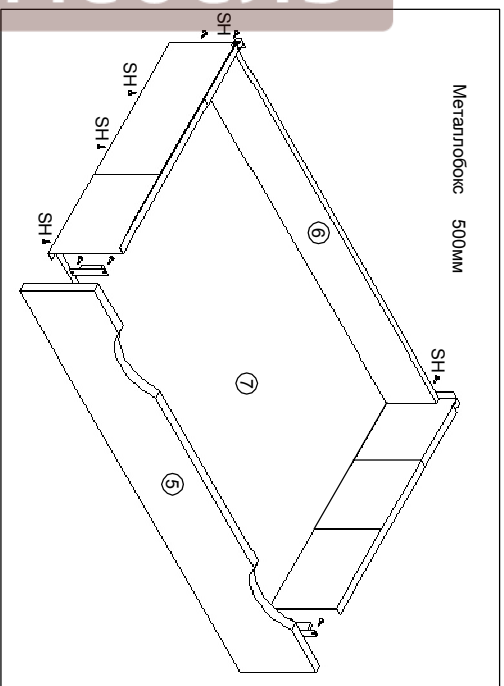

Лайма СВ 2

К - Евровинт
4 шт

W - Шкант 8x30
4 шт

SH Шуруп 4x13
8 шт

S Стржка
44 шт

G - Гвоздь 1,6x25
8 шт

24 шт

№ дет	Наименование	Код детали	Габариты	Кол-во
1	Стенка боковая левая	B 2.01.01	600x532x18	1
2	Стенка боковая правая	B 2.01.02	600x532x18	1
3	Стенка горизонтальная	G 2.01.01	904x557x18	1
4	Стенка горизонтальная	G 2.01.02	904x532x18	1
5	Фасад	A 2.01.01	152x898x18	4
6	Стенка ящика задняя	A 2.01.02	101x834x12	4
7	Дно ящика	A 2.01.03	834x497x12	4
8	Опора деревянная	O 2.01.01	35x70x70	4
9	Стенка задняя	З 2.01.01	622x886x4	1