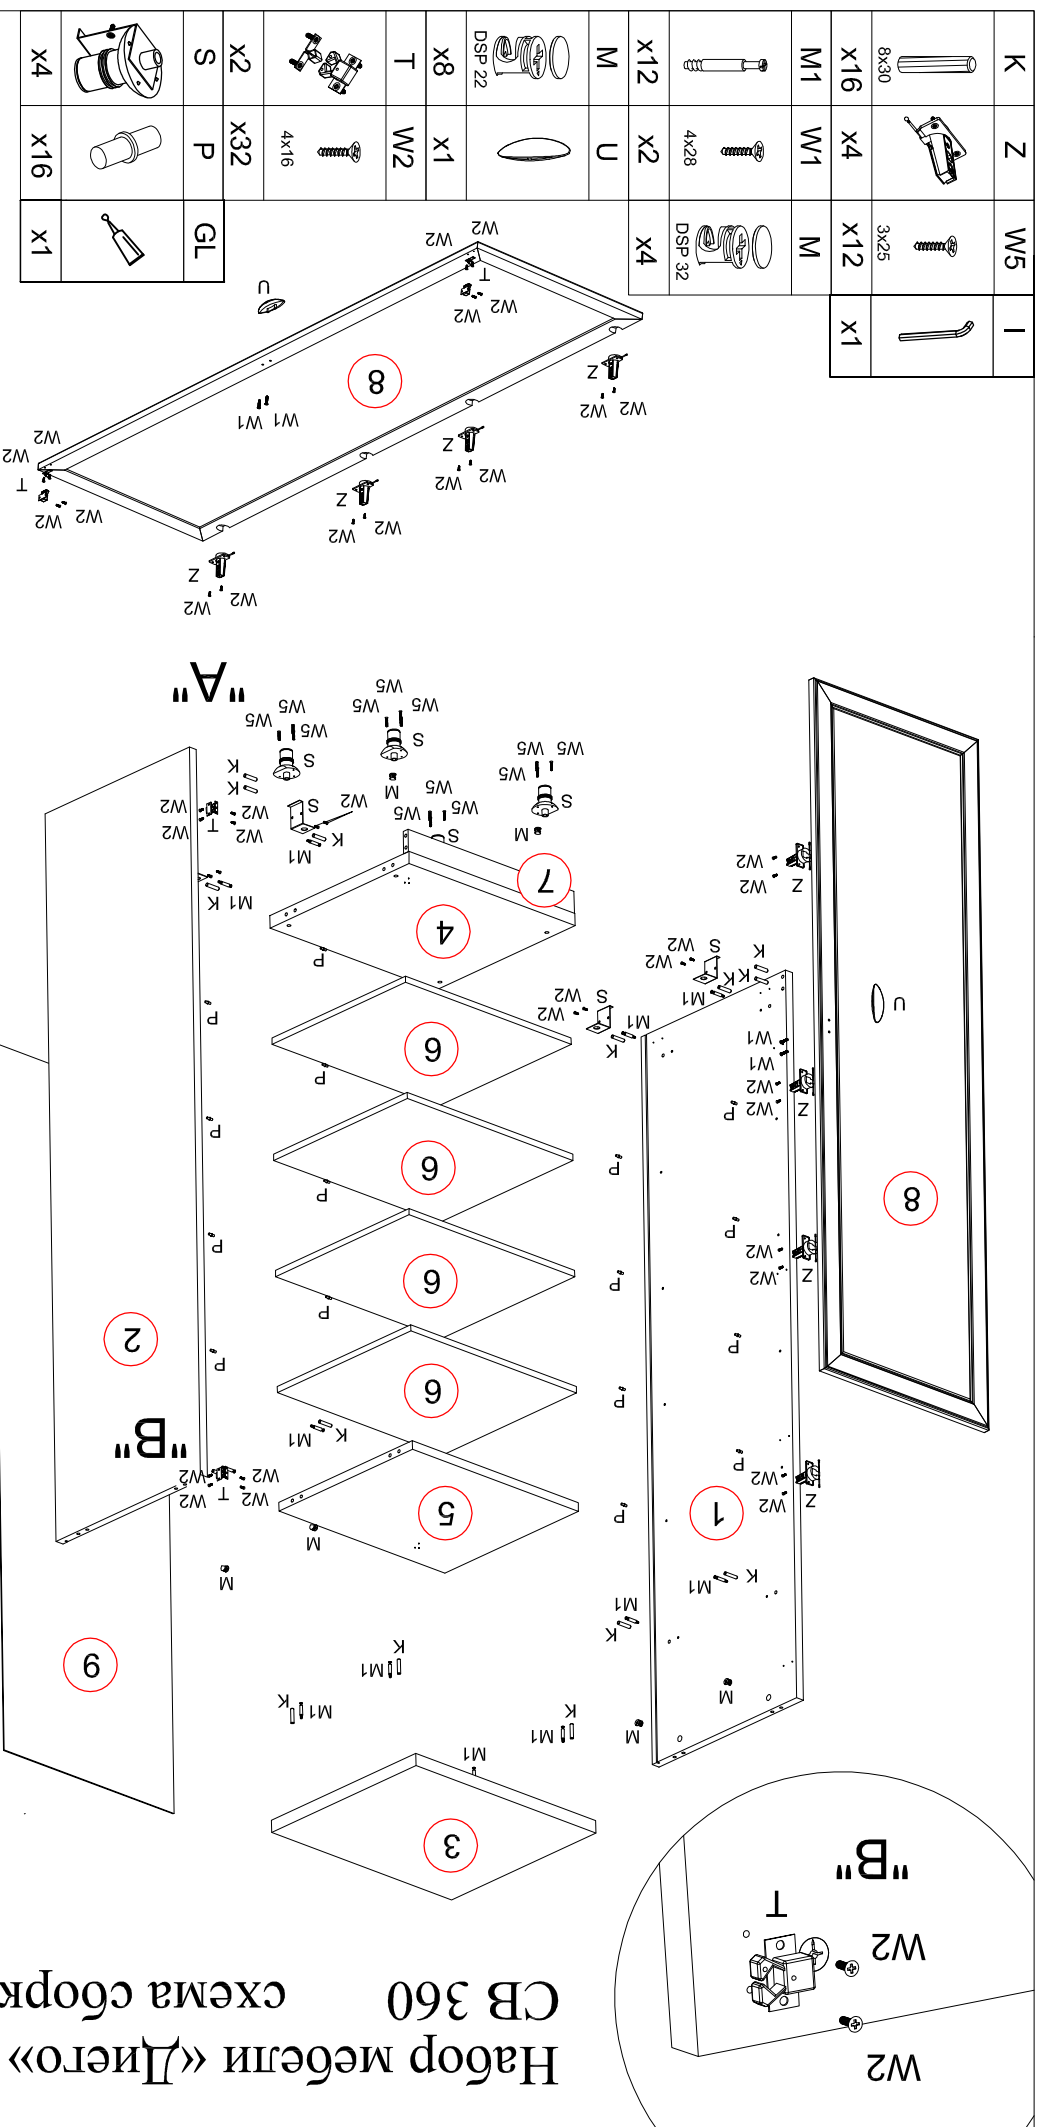

Набор мебели «Линго» CB 360 схема сборки

№ дет.	Код детали	Наборы			Кол-во
		3	22	33	
9	3.360.01.01	1906	567	3	1
8	Д.360.01.01	1861	550	22	1
3	К.360.01.01	601	520	33	1
4	Г.360.01.01	554	501	33	1
1	Б.360.01.01	1960	520	23	1
2	Б.360.01.02	1960	520	23	1
5	Г.360.01.02	554	481	23	1
6	Г.360.01.03	553	481	17	4
7	Л.360.01.01	554	60	17	1