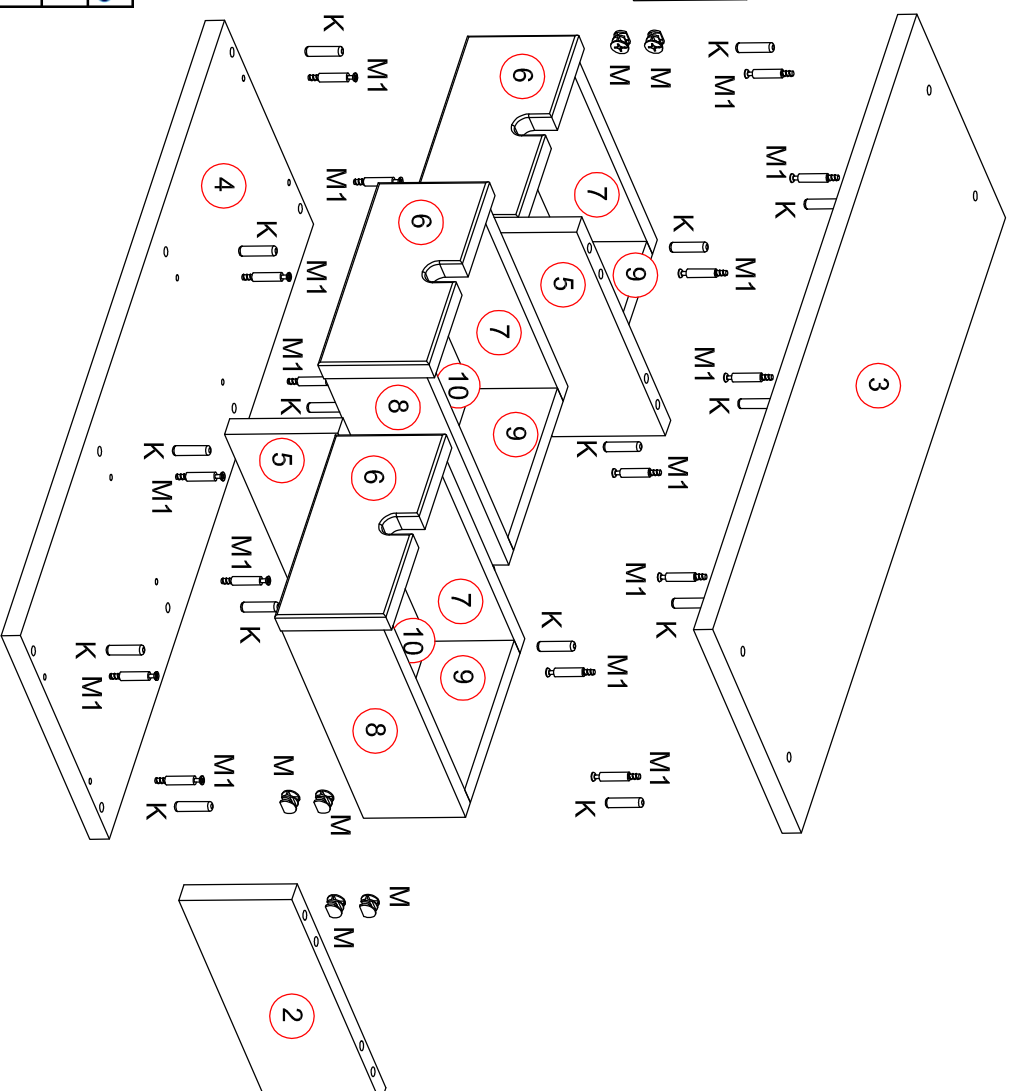

Набор мебели «Диего» СБ 366 схема сборки

K	MT
8x30	x4
x28	
M1	
x28	
M	
DSP 16	
x28	
GL	
x2	

№ дет	Код детал	Габариты		Кол-во
6	Р.361\366.01.01	98	200	18
10	Р.366.01.05	231	175	3
4	Г.366.01.01	675	250	17
3	К.366.01.01	675	250	17
1	В.366.01.01	100	250	17
2	В.366.01.01	100	250	17
5	В.366.01.02	100	250	17
7	Р.366.01.02	232	90	17
8	Р.366.01.03	232	90	17
9	Р.361\366.01.04	162	76	17