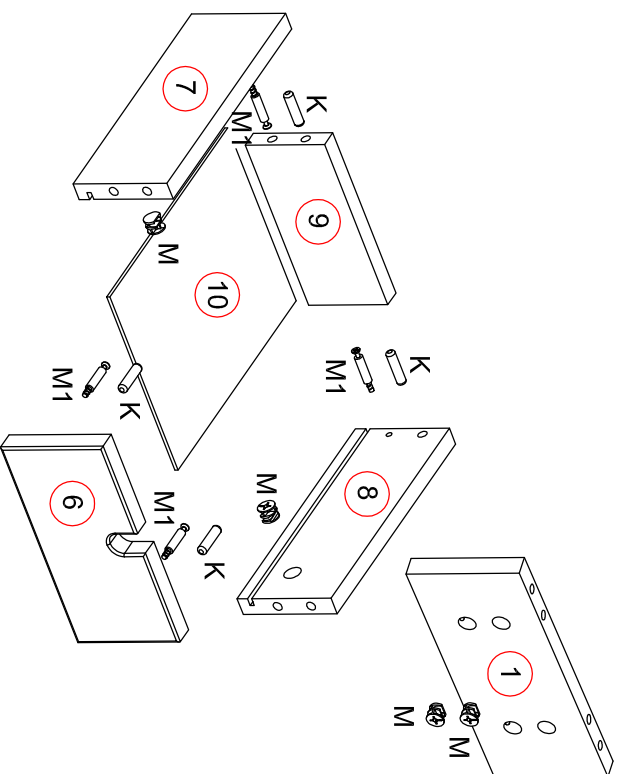

Набор мебели «Диего» СБ 366 схема сборки

K	MT
8x30	x4
x28	
M1	
x28	
M	
DSP 16	
x28	
GL	
x2	

№ дет	Код детал	Габариты		Кол-во
6	Р.361\366.01.01	98	200	18
10	Р.366.01.05	231	175	3
4	Г.366.01.01	675	250	17
3	К.366.01.01	675	250	17
1	В.366.01.01	100	250	17
2	В.366.01.01	100	250	17
5	В.366.01.02	100	250	17
7	Р.366.01.02	232	90	17
8	Р.366.01.03	232	90	17
9	Р.361\366.01.04	162	76	17