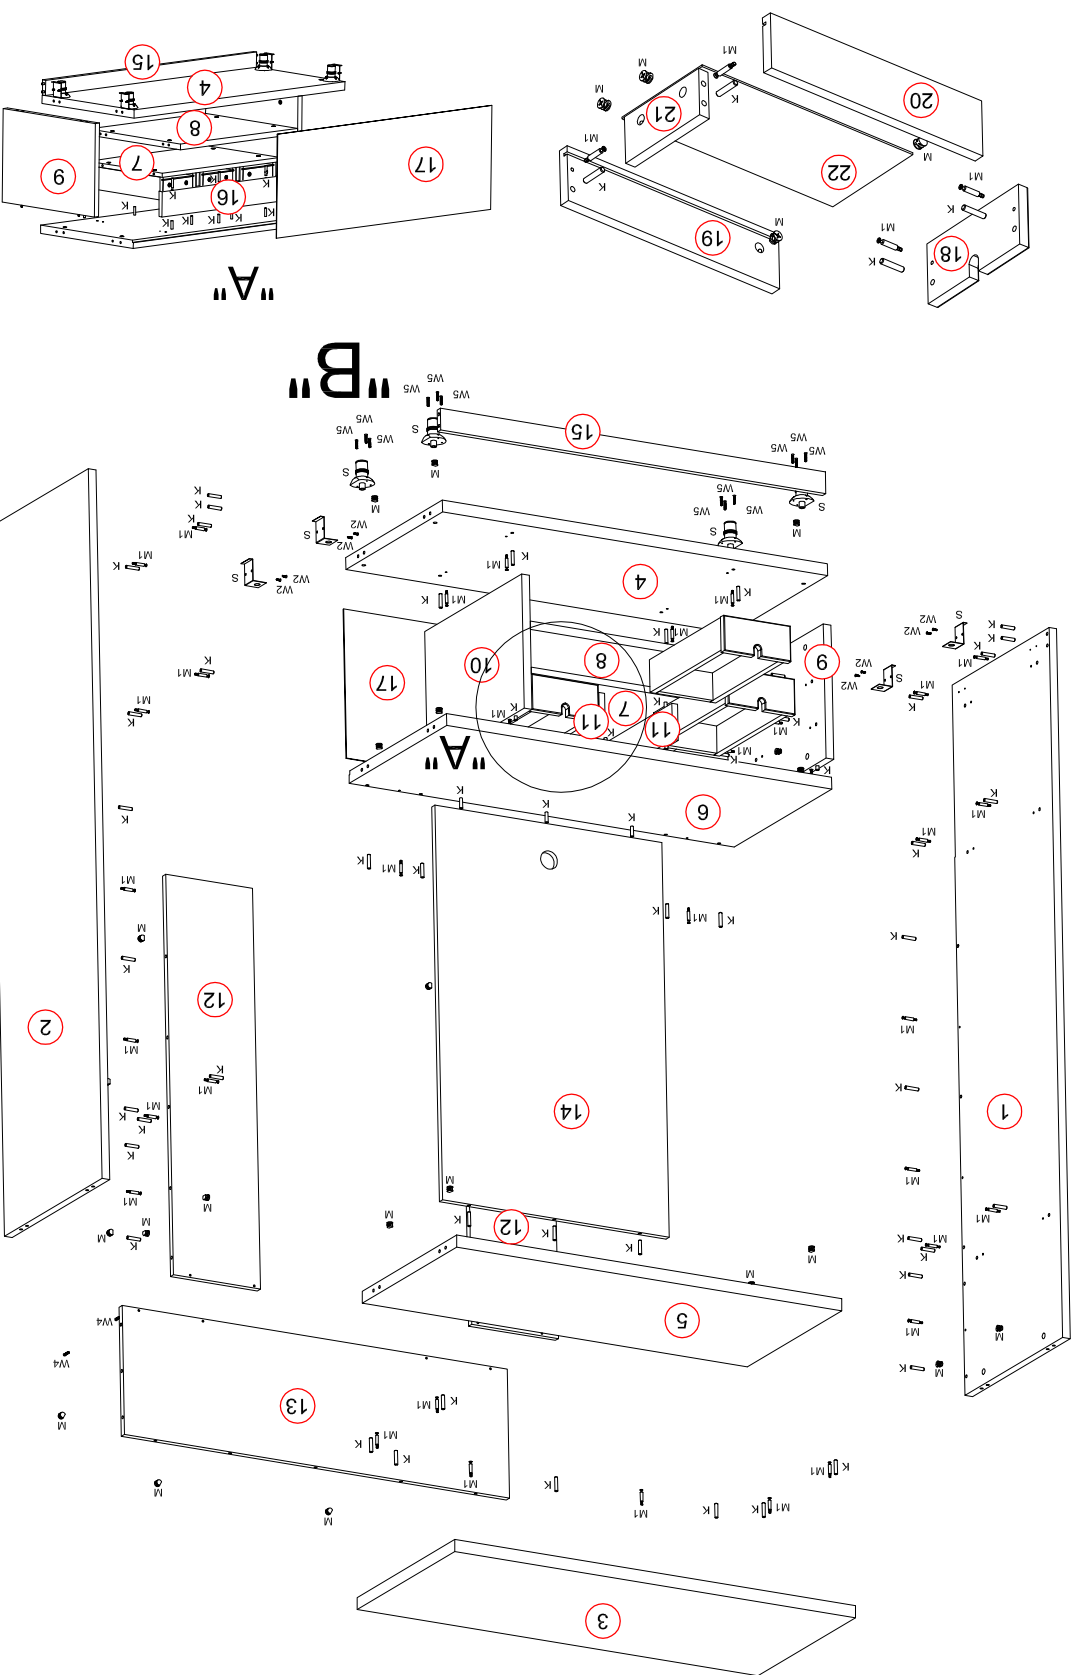

Набор мебели «Лиро» CB 361 схема сборки

K	W2	M
8x30	4x16	DSP 22
X85	X8	X20
M1	GL	M
X54	X4	X22
M	W4	I
DSP 32	5x25	DSP 16
X12	X4	X1
S	W5	
X4	X12	

№ дет.	Код детал.	Размеры	Кол-во	№ дет.	Код детал.	Размеры	Кол-во
18	Л.361.01.01	200	18	10	В.361.01.04	371	516
17	Л.361.01.05	1172	412	13	В.361.01.01	3565	1154
22	Л.361.01.05	381	175	14	Л.361.01.02	1090	680
3	Л.361.01.01	1201	520	7	Л.361.01.05	640	416
6	Л.361.01.02	1154	520	11	Л.361.01.05	100	399
4	Л.361.01.01	1154	516	12	Л.361.01.03	11065	260
5	Л.361.01.03	1154	503	16	Л.361.01.04	640	100
1	В.361.01.01	1960	520	19	Л.361.01.02	382	90
2	В.361.01.02	1960	520	20	В.361.01.03	382	90
8	Л.361.01.04	640	516	21	Л.361.01.04	162	76
9	В.361.01.03	371	516	15	Л.361.01.01	1154	60