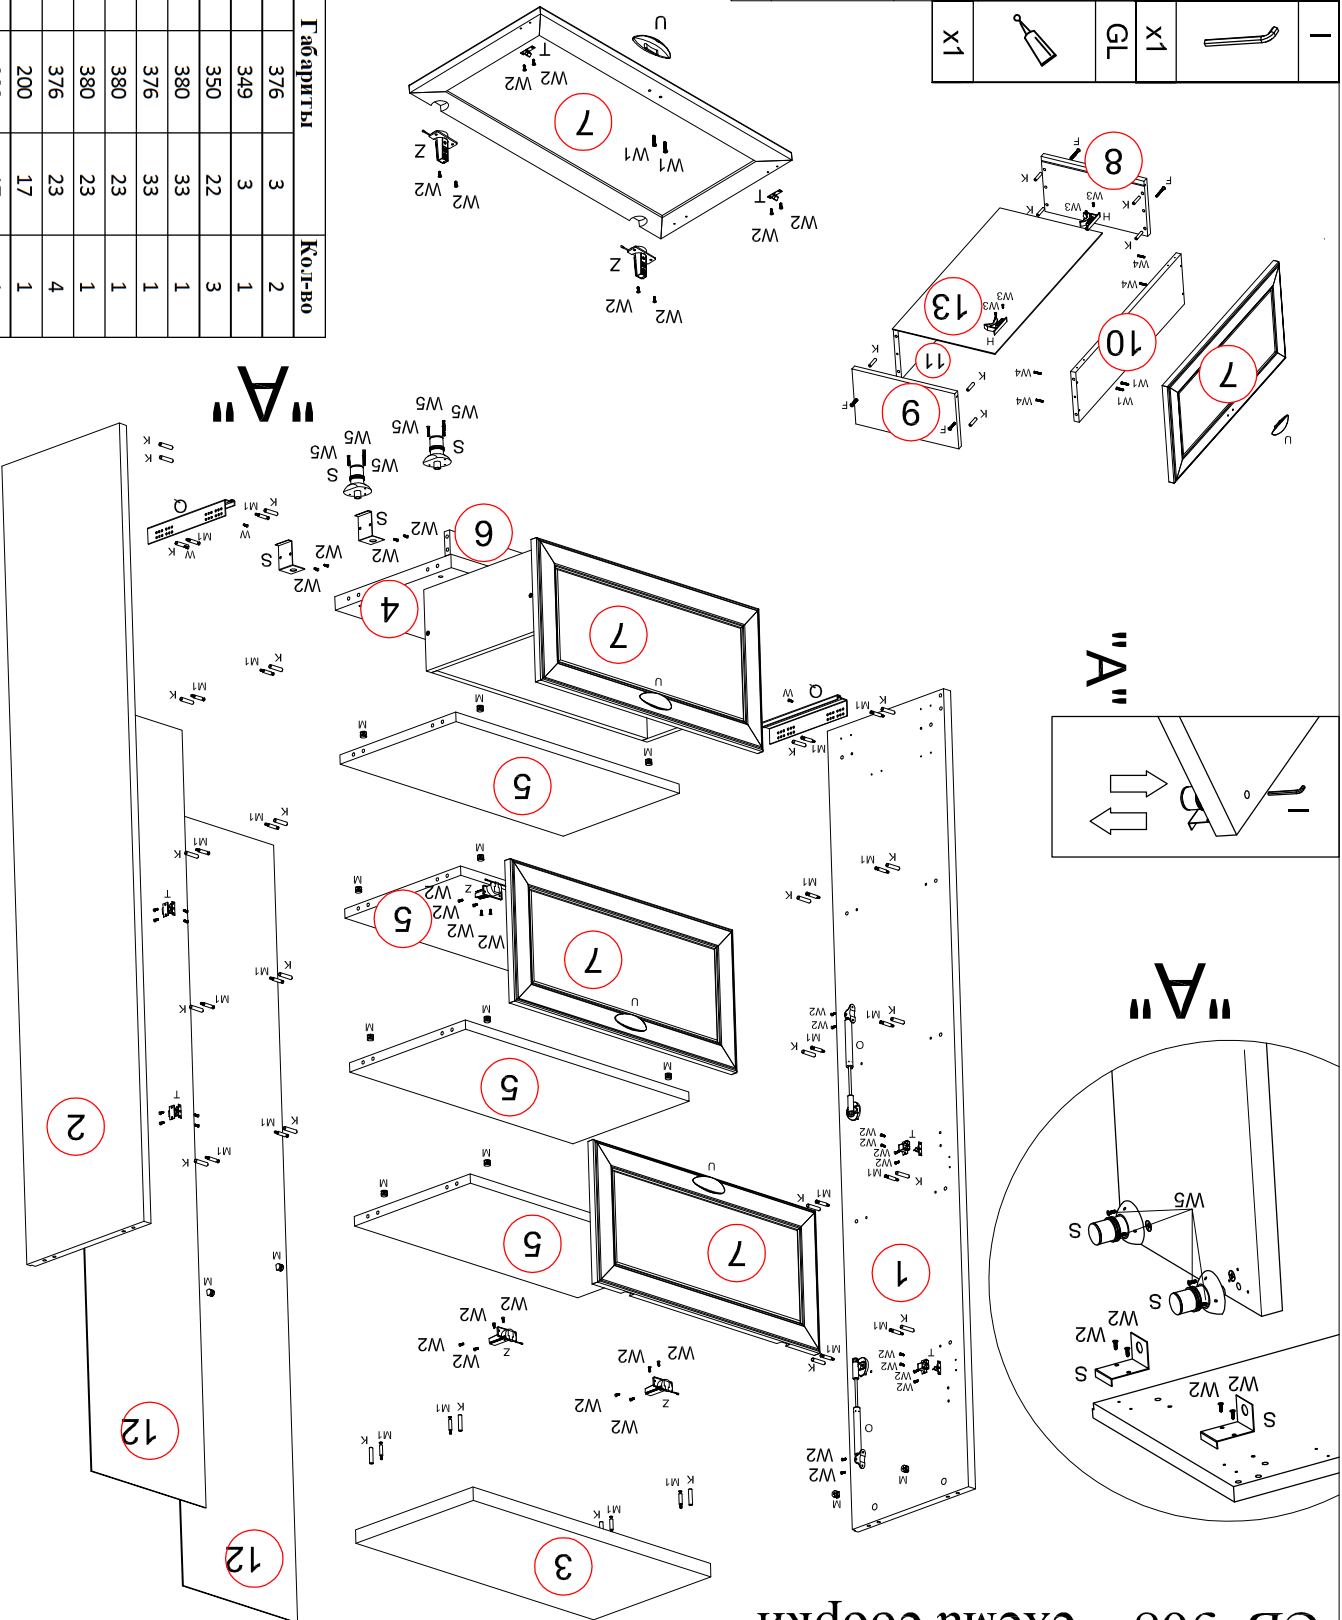

Набор мебели «Линет» CB 368 схема сборки

№ дет.	Код детали	Размеры			Кол-во
12	3.368.01.01	1909	376	3	2
13	Л.368.01.05	704	349	3	1
7	Л.368.01.01	729	350	22	3
3	К.368.01.01	780	380	33	1
4	Л.368.01.01	733	376	33	1
1	Б.368.01.01	1960	380	23	1
2	Б.368.01.02	1960	380	23	1
5	Л.368.01.02	733	376	23	4
8	Л.368.01.02	350	200	17	1
9	Л.368.01.02	350	200	17	1
10	Л.368.01.03	691	181	17	1
11	Л.368.01.04	691	181	17	1
6	Л.368.01.01	733	60	17	1

K	Z	W5	O	I
8x30		3x25		
X40	X4	X12	X2	X1
M1	W1	W4	M	GL
X24	X6	X4	X20	X1
M	U	Q	F	
DSP 32		350	7x50	
X4	X3	X2	X4	
T	W2	W		
	4x16	4x13		
X4	X44	X4		
S	H	W3		
		3x13		
X4	X2	X4		