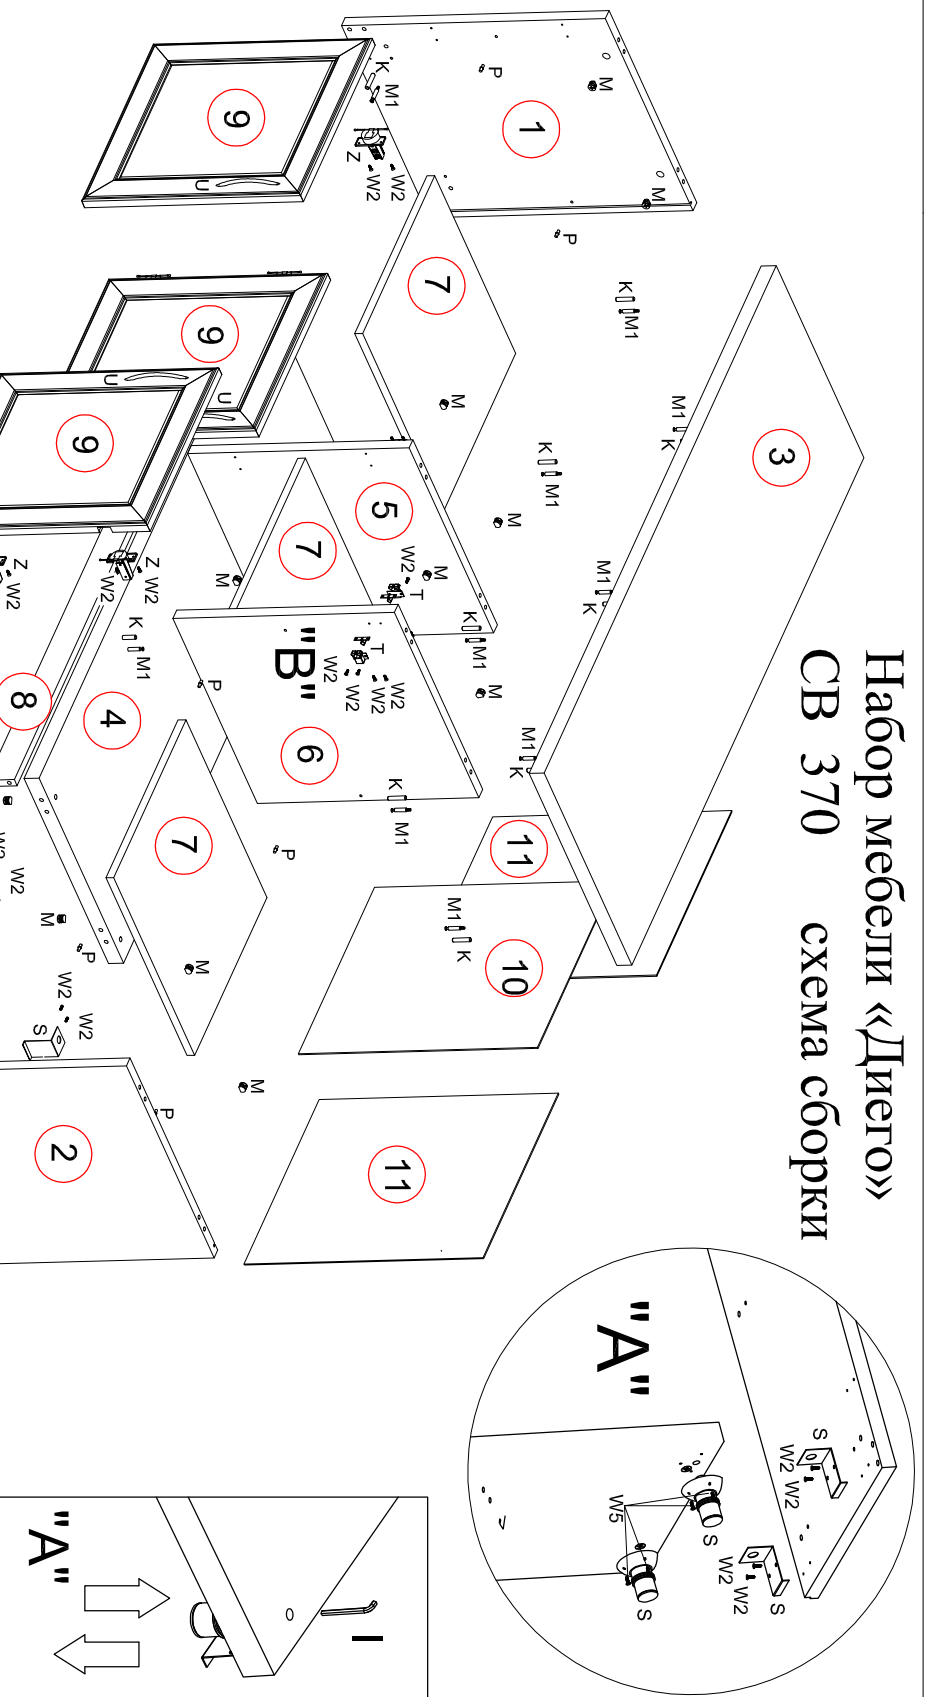

# Набор мебели «Диего» СБ 370 схема сборки

K	Z	W5	I
8x30	X6	3x25	
X20	W1	X12	X1
M1	W1	S	GL
X16	X6	X4	X2
M	U	P	
DSP 22	X3	X12	
X12	W2	M	
T	W2	M	
X3	X44	X4	

№ детали	Наименование	Кол-во
10	3.370.01.01	526.5
11	3.370.01.02	467
9	Д.370.01.01	482
3	К.370.01.01	1440
4	Г.370.01.01	1393
1	В.370.01.01	581
2	В.370.01.01	581
5	В370.01.02	488
6	В.370.01.03	488
7	Г.370.01.02	448
8	Л.370.01.01	1393