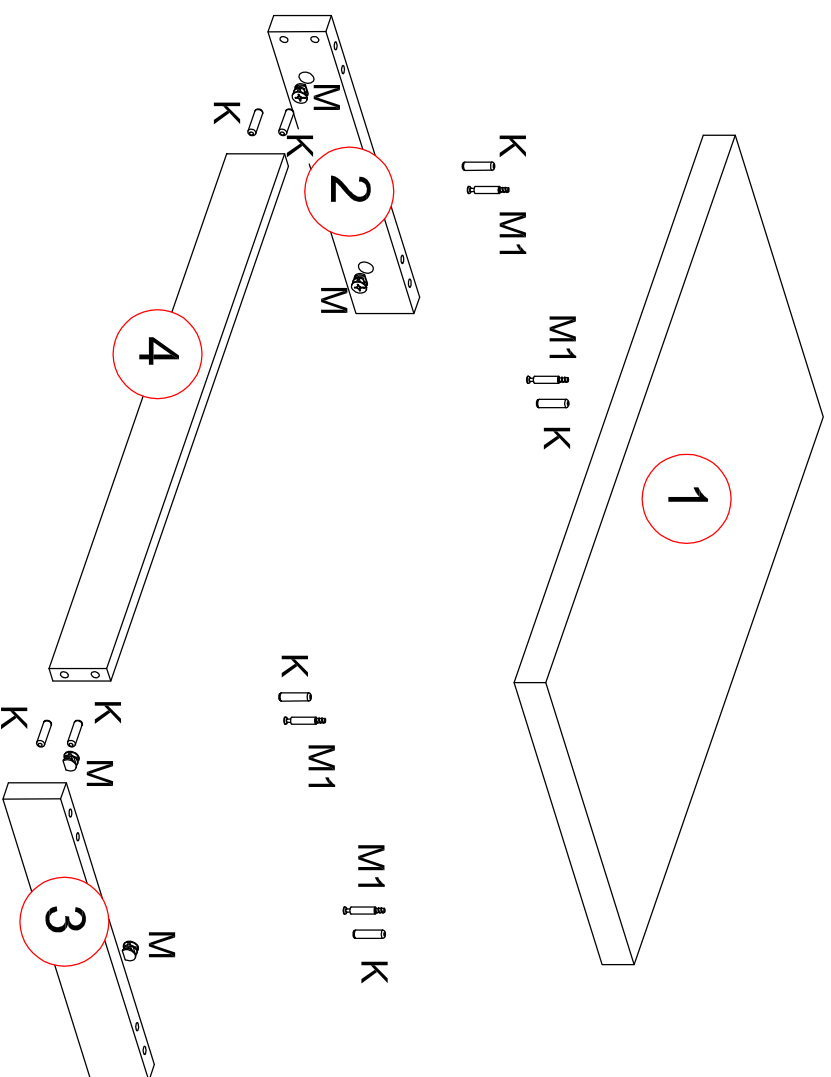

Набор мебели «Диего»  
 СВ 371 схема сборки

K	
x8	8x30
M1	
x4	
M	
x4	
GL	
x1	

№ дет	Код детали	Габариты			Кол-во
1	K.371.01.01	780	380	33	1
2	B.371.01.01	60	380	23	1
3	B.371.01.01	60	380	23	1
4	Ц.371.01.01	733	60	17	1