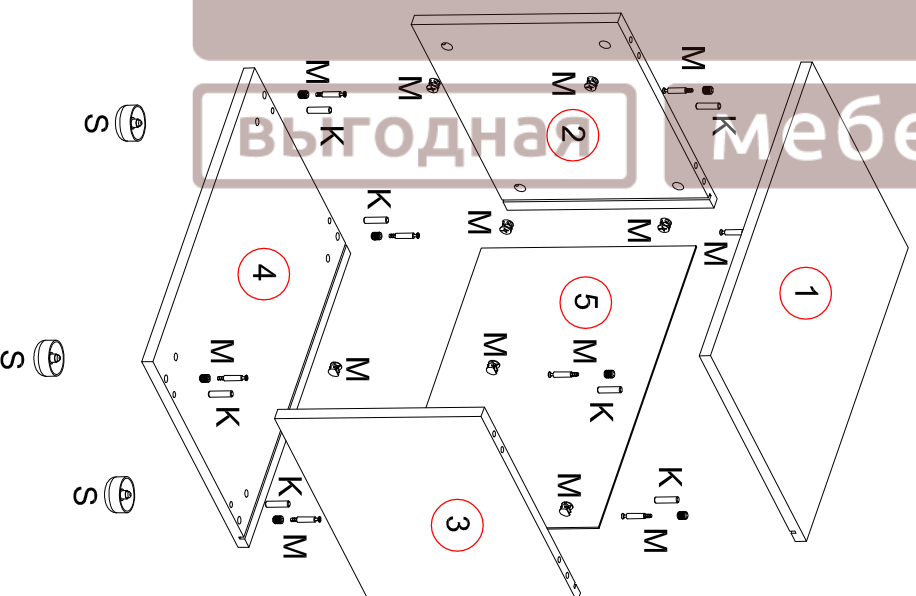

№ дет	Код детали	Габариты		Кол-во
1	K.67.01.01	500	378	16
2	B.67.01.01	298	378	16
3	B.67.01.02	298	378	16
4	F.67.01.01	500	378	16
5	3.67.01.01	479	310	3

Набор мебели «Арт Сити»  
Тумба СВ 67 схема сборки

X1	Опора	GL
X4	Опора	S
X8	Стяжка	M
X8	Шкант 8x30	K