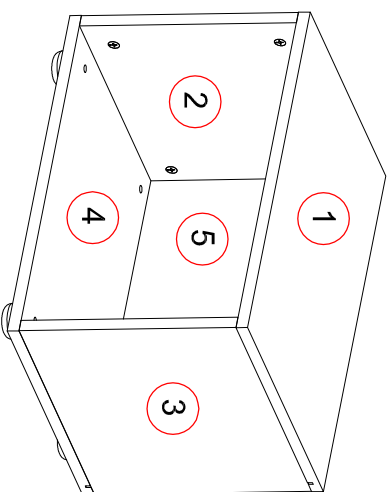

№ дет	Код детали	Габариты		Кол-во
1	K.67.01.01	500	378	16
2	B.67.01.01	298	378	16
3	B.67.01.02	298	378	16
4	F.67.01.01	500	378	16
5	3.67.01.01	479	310	3

Набор мебели «Арт Сити»  
Тумба СВ 67 схема сборки

X1	Опора	GL
X4	Опора	S
X8	Стяжка	M
X8	Шкант 8x30	K