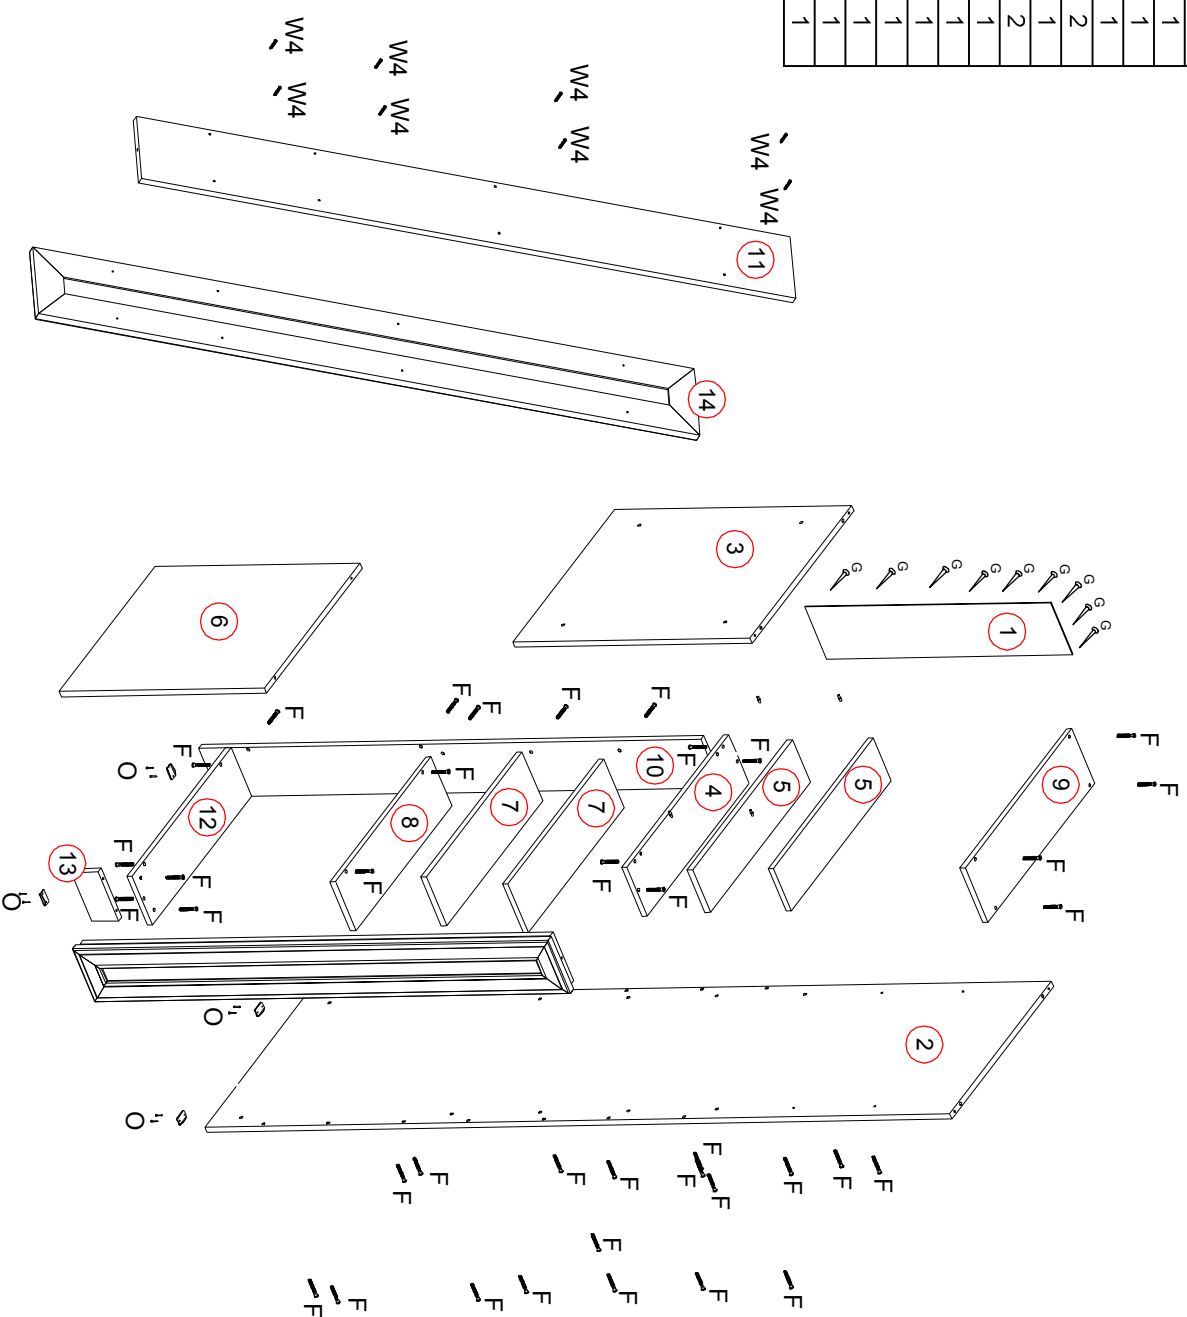

№ Дет	Код детали	Габариты	Кол-во
1	3.441.01.02	729 157	3
2	B.441.01.01	2209 554	16
3	B.441.01.02	703 554	16
4	Г.441.01.01	554 148	16
5	Г.441.01.05	544 129	16
6	B.441.01.04	608 522	16
7	Г.441.01.02	522 148	16
8	Г.441.01.03	522 148	16
9	К.441.01.01	581 165	16
10	3.441.01.01	1490 148	16
11	B.441.01.03	1394 148	16
12	Г.441.01.04	538 148	16
13	Ц.441.01.01	148 80	16
14	Д.441.01.01	1410 160	22

F	Р	W4	О	Г
Евровинт 7x50	Полкодержатель	Шуруп 4x30	Опора	Гвоздь 1,6x25
X39	X8	X8	X4	X20

Набор мебели «ДЖЕЙН»
Пенал СВ 441/1 схема сборки