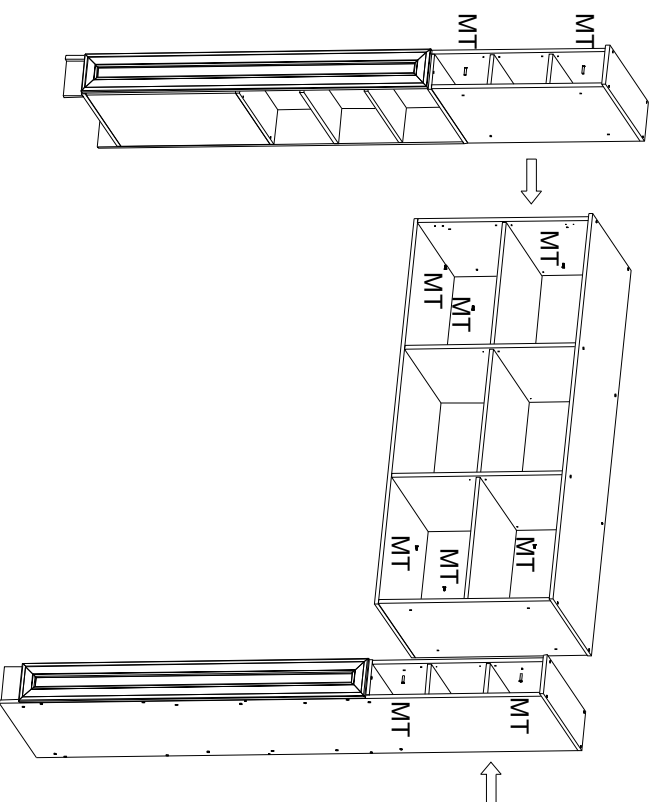

Набор мебели «Джейн» Полка навесная СВ 448 схема сборки

№ Дет	Код Детали	Габариты	Кол-во
1	3.448.01.01	731	542
2	К.448.01.01	1635	581
3	Г.448.01.01	1635	554
4	В.448.01.03	703	554
5	В.448.01.03	703	554
6	В.448.01.01	703	554
7	В.448.01.02	703	554
8	Г.448.01.02	526	544
9	Г.448.01.03	519	544
10	Д.448.01.01	713	541

К	Код	Наименование	Кол-во
К	Шкант 8x30		
F	Евровинт 7x50		
Z	Планка		
Z1	Петля накладная		
Z2	Петля полнакладная		
P	Полкодержатель		
U	Ручка 128		
W1	Винт 4x30		
W	Саморез 4x13		
MT	Гвоздь 1,6x25		
G			