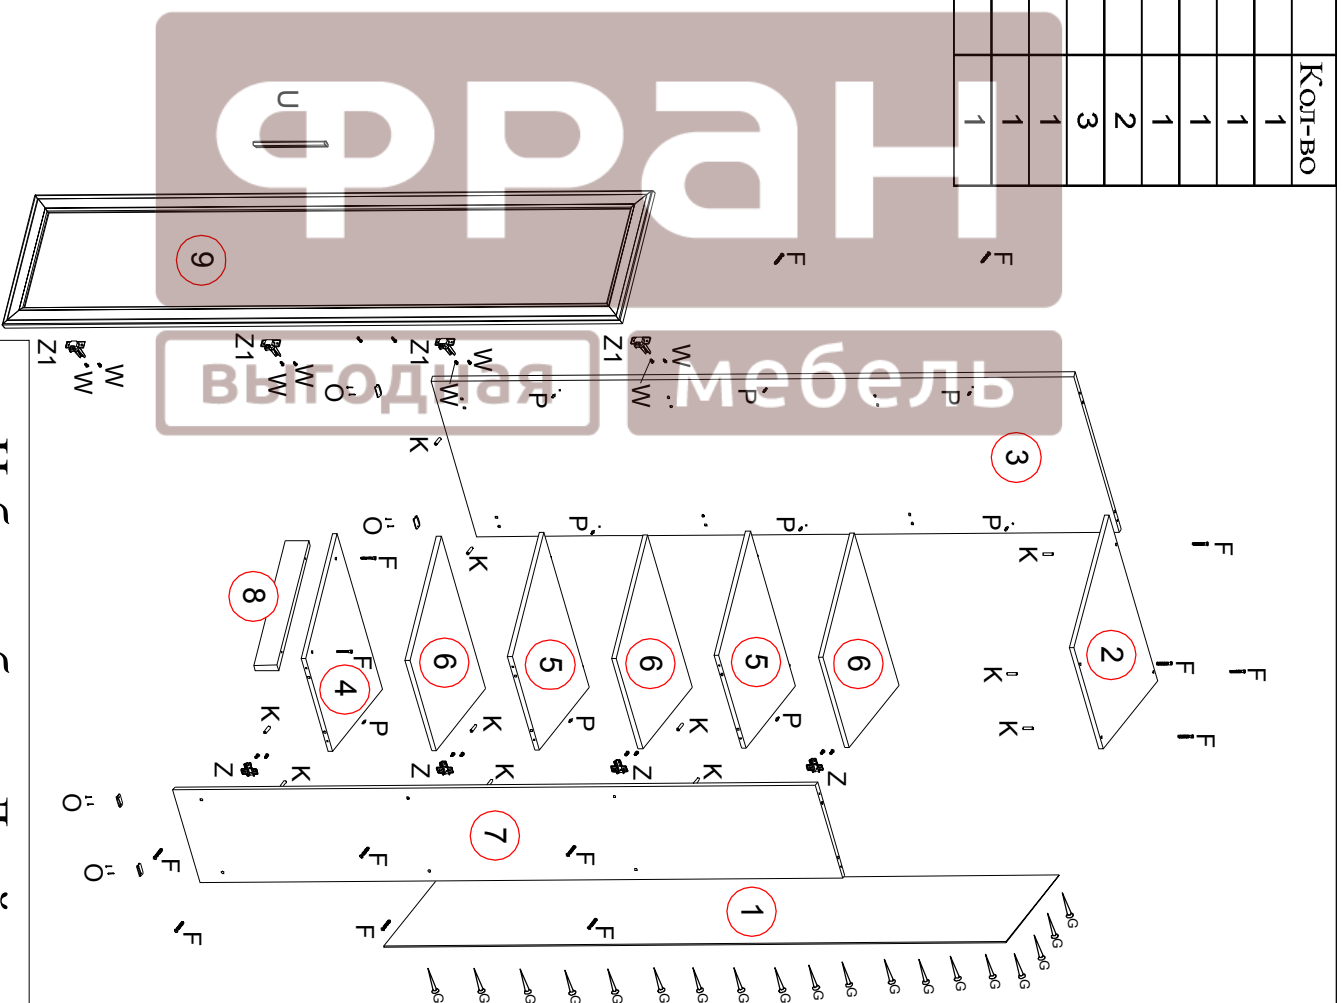

№ дет	Код детали	Габариты	Кол-во
1	3.446.01.01	2139	3
2	К.446.01.01	400	582
3	В.446.01.01	2209	554
4	Г.446.01.01	366	545
5	Г.446.01.02	366	545
6	Г.446.01.03	364	535
7	В.446.01.02	2209	327
8	Ц.446.01.01	435.5	80
9	Д.446.01.01	2123	446

К	Шкант 8x30	Х16
Ф	Евровинт 7x50	Х18
Р	Полкодержатель	Х12
З	Планка	Х4
З2	Петля накладная 30 гр	Х4
У	Ручка 224	Х1
W1	Винт 4x30	Х2
О	Опора	Х4
W	Саморез 4x13	Х8
Г	Гвоздь 1,6x25	Х60

Набор мебели «Джейн»
Шкаф СВ 446(правый) схема сборки