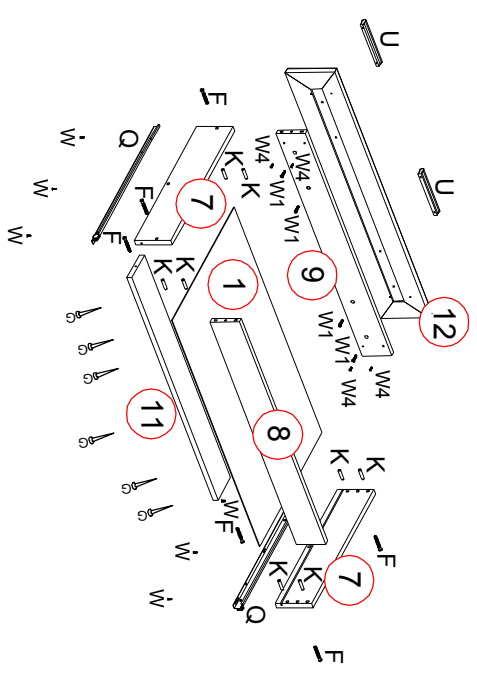

Набор мебели «Джейн» Тумба СВ 452/1 схема сборки

выгодная мебель

№ детали	Код детали	Габариты	Кол-во		
1	Я.452/1.01.04	821	498	3	4
2	3.452/1.01.01	652	445	3	2
3	К.452/1.01.01	900	554	16	1
4	Г.452/1.01.02	866	532	16	1
5	В.452/1.01.01	720	532	16	1
6	В.452/1.01.02	720	532	16	1
7	Я.452/1.01.01	500	115	16	8
8	Я.452/1.01.03	809	93	16	4
9	Я.452/1.01.02	809	93	16	4
10	Ц.452/1.01.01	866	80	16	1
11	Ц.452/1.01.02	809	93	16	4
12	Д.452/1.01.01	890	156	22	4

К	Шкант 8x30	Х48
М	Стяжка	Х4
Ф	Евровинт 7x50	Х28
У	Ручка 128	8
Q	Направляющая L-500	Х4К-в
W1	Винт 4x30	Х16
О	Опора	Х4
W4	Шуруп 4x25	Х16
W	Саморез 4x13	Х56
G	Гвоздь 1,6x25	Х60
Н	Проф. стык. 622mm	Х1
ZI	8mm	Х4

Возможные варианты штоков эксцентриковой стяжки