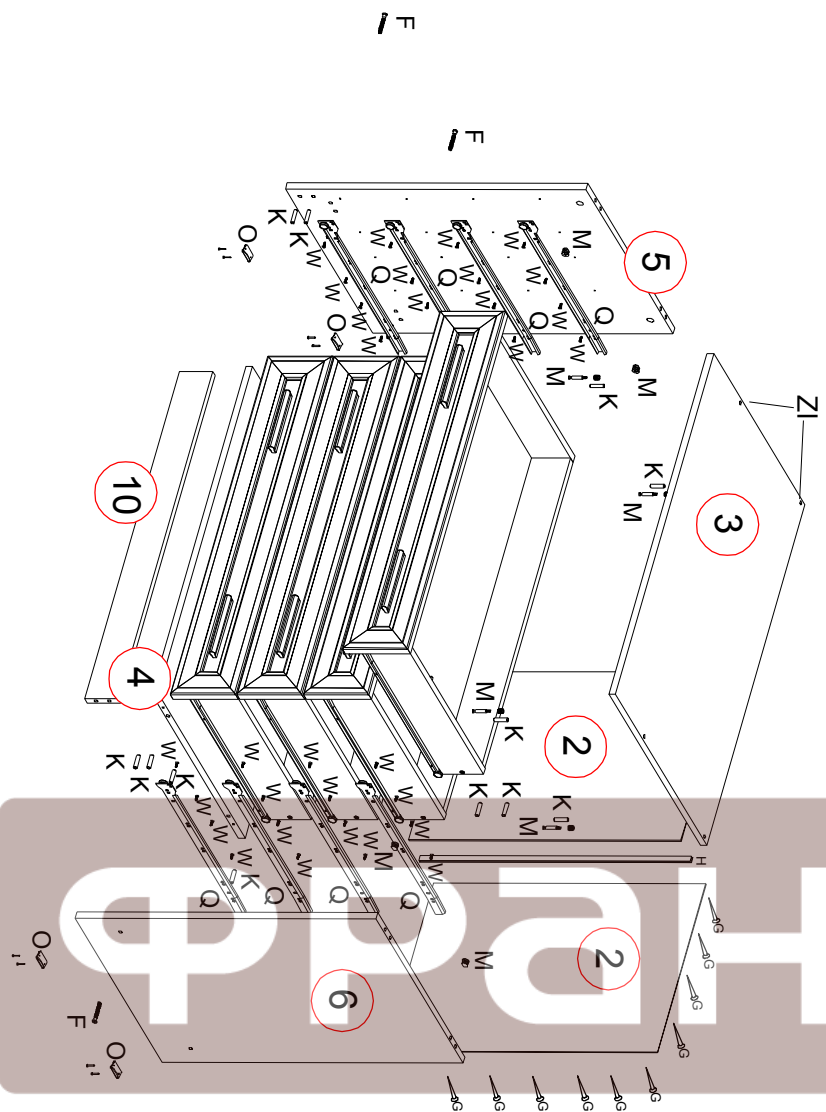

Набор мебели «Джейн» Тумба СВ 452/1 схема сборки

выгодная мебель

№ детали	Код детали	Габариты	Кол-во		
1	Я.452/1.01.04	821	498	3	4
2	3.452/1.01.01	652	445	3	2
3	К.452/1.01.01	900	554	16	1
4	Г.452/1.01.02	866	532	16	1
5	В.452/1.01.01	720	532	16	1
6	В.452/1.01.02	720	532	16	1
7	Я.452/1.01.01	500	115	16	8
8	Я.452/1.01.03	809	93	16	4
9	Я.452/1.01.02	809	93	16	4
10	Ц.452/1.01.01	866	80	16	1
11	Ц.452/1.01.02	809	93	16	4
12	Д.452/1.01.01	890	156	22	4

К	Шкант 8x30	Х48
М	Стяжка	Х4
Ф	Евровинт 7x50	Х28
У	Ручка 128	8
Q	Направляющая L-500	Х4К-в
W1	Винт 4x30	Х16
О	Опора	Х4
W4	Шуруп 4x25	Х16
W	Саморез 4x13	Х56
G	Гвоздь 1,6x25	Х60
Н	Проф. стык. 622mm	Х1
ZI	8mm	Х4

Возможные варианты штоков эксцентриковой стяжки