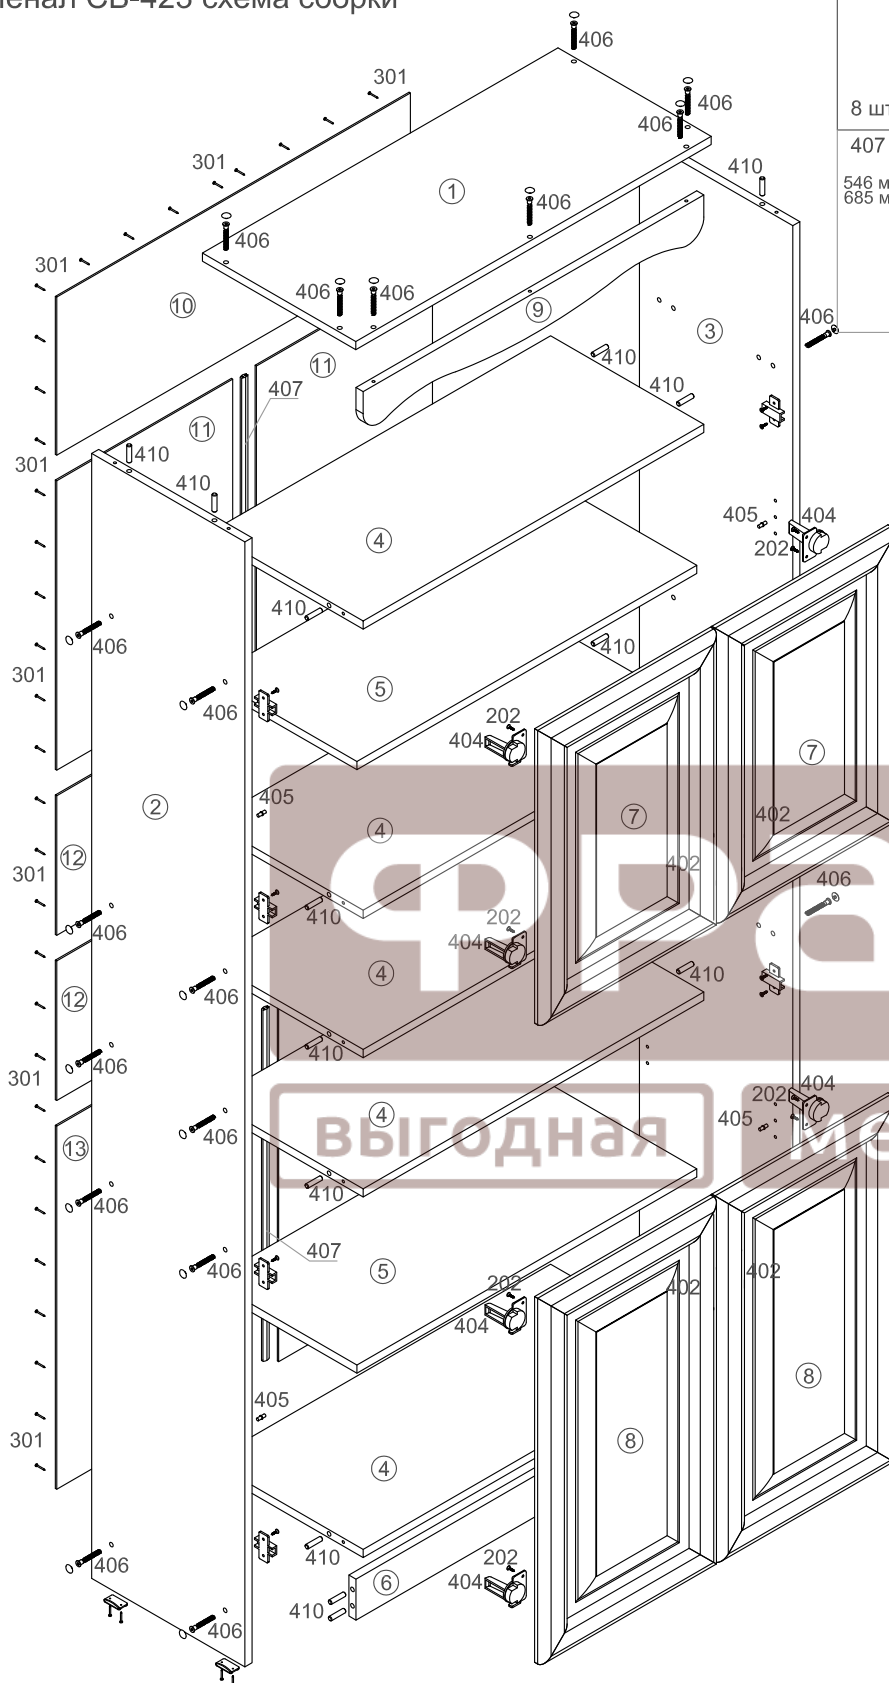

Набор мебели для гостиной "Эльза"

Пенал СВ-423 схема сборки

405 Полкодержатель  8 шт	401 Опора  4 шт	402 Ручка  4 шт
407 Профиль стыковочный 546 мм 1 шт. 685 мм 1 шт. 	406 Евровинт  27шт	410 Шкант 8x30  28
217 Шуруп 3,5x25  4 шт	404 Петля накладная  8шт	202 Шуруп 4x13  16 шт
		301 Гвоздь 1,6x25  110 шт.

ЭРРАН
Выгодная мебель

№ дет.	Наименование	Код детали	Габариты	Кол-во	№ дет.	Наименование	Код детали	Габариты	Кол-во
1	Крышка	К.423.01.01	800x345x16	1	9	Царга	Ц.423.01.01	767x80x16	1
2	Стенка боковая левая	В.423.01.01	2193x345x16	1	10	Стенка задняя	3.423.01.01	308x796x3	1
3	Стенка боковая правая	В.423.01.02	2193x345x16	1	11	Стенка задняя	3.423.01.02	564x396x3	2
4	Стенка горизонтальная	Г.423.01.01	767x345x16	5	12	Стенка задняя	3.423.01.03	272x796x3	2
5	Полка	Г.423.01.02	765x330x16	2	13	Стенка задняя	3.423.01.04	708x396x3	2
6	Цоколь	Ц.423.01.02	767x80x16	1					
7	Фасад верхний	Д.423.01.02	574x396x22	2					
8	Фасад нижний	Д.423.01.01	713x396x22	2					