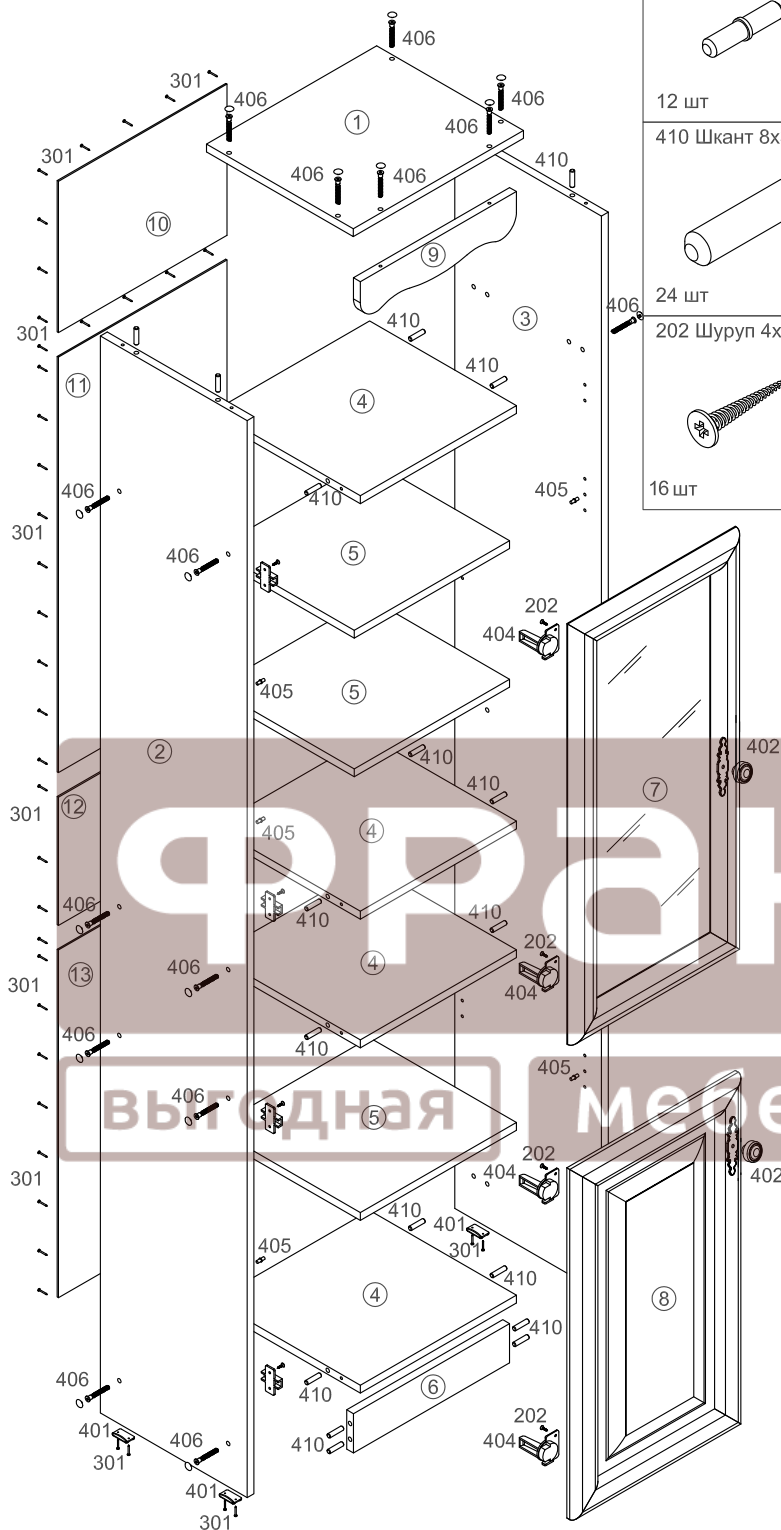

"Эльза" СВ 424

405 Полкодержатель  12 шт	401 Опора  4 шт	402 Ручка  2 шт
410 Шкант 8x30  24 шт	301 Гвоздь 1,6x25  58 шт	406 Евровинт  22шт
202 Шуруп 4x13  16 шт	217 ВИНТ 3.5x25  2 шт	404 Петля накладная  4 шт

№ дет.	Наименование	Код детали	Габариты	Кол-во
1	Крышка	К.424.01.01	400x345x16	1
2	Стенка боковая левая	В.424.01.01	2193x345x16	1
3	Стенка боковая правая	В.424.01.02	2193x345x16	1
4	Стенка горизонтальная	Г.424.01.01	367x345x16	4
5	Полка	Г.424.01.02	365x330x16	3
6	Цоколь	Ц.424.01.02	367x80x16	1
7	Фасад со стеклом	Д.424.01.01	856x396x22	1
8	Фасад	Д.424.01.02	713x396x22	1
9	Царга	Ц.424.01.01	367x80x16	1
10	Стенка задняя	3.424.01.01	308x396x3	1
11	Стенка задняя	3.424.01.02	846x396x3	1
12	Стенка задняя	3.424.01.03	261x396x3	1
13	Стенка задняя	3.424.01.04	708x396x3	1