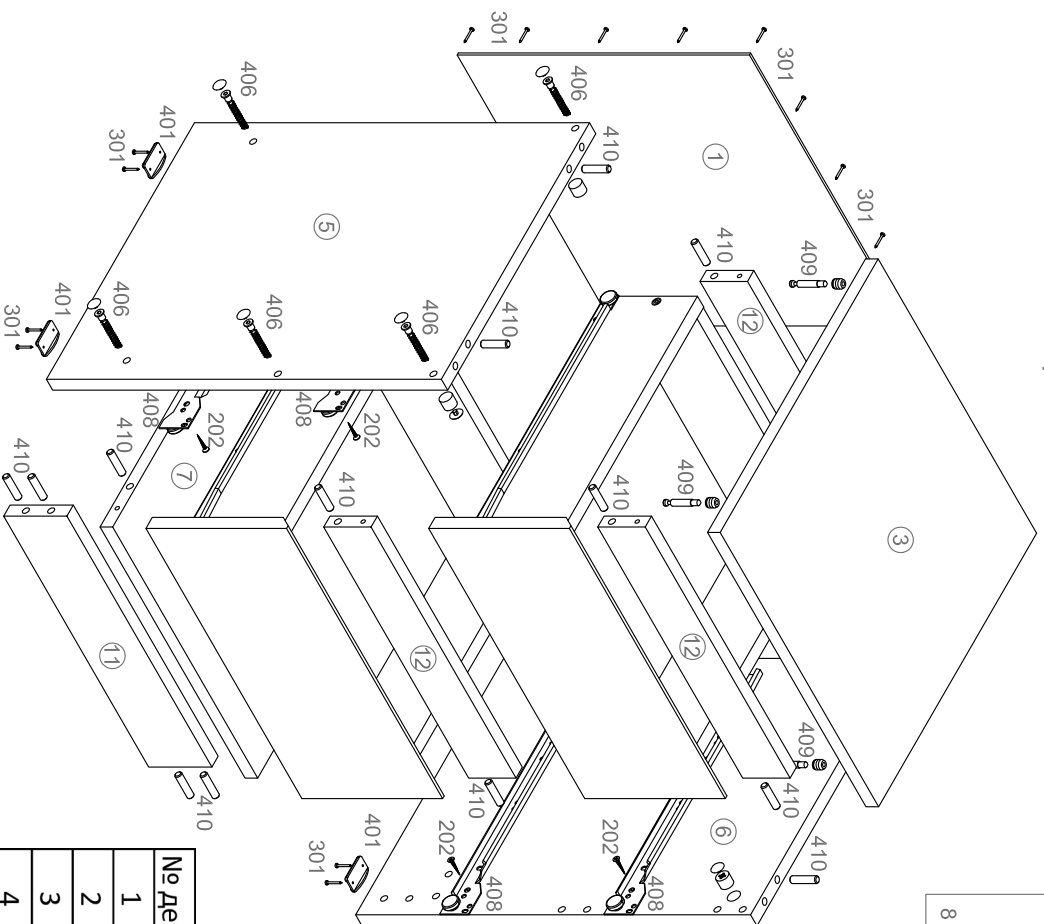

Набор мебели для спальни "Долорес"

Комод СВ-95 схема сборки

209 Шуруп 4x25	301 Гвоздь 1,6x25	406 Евровинт	410 Шкант 8x30	409 Стяжка
				
8 шт	50 шт	18 шт	34 шт.	4 шт

401 Опора	408 направляющая 350мм	202 Шуруп 4x13
		
4 шт	2 компл.	28 шт

№ дет.	Наименование	Кол-во	Габариты			Код детали
1	Стенка задняя	1	370	396	3	3.95.01.01
2	Дно ящика	2	320	350	3	Я.95.01.05
3	Крышка	1	401	400	16	К.95.01.01
4	Фасад ящика	2	178	395	16	Я.95.01.01
5	Стенка боковая левая	1	500	375	16	В.95.01.02
6	Стенка боковая правая	1	500	375	16	В.95.01.01
7	Стенка горизонтальная	1	367	375	16	Г.95.01.01
8	Бок ящика	4	350	115	16	Я.95.01.04
9	Стенка ящика задняя	2	310	94	16	Я.95.01.03
10	Стенка ящика передняя	2	310	94	16	Я.95.01.02
11	Цоколь	1	367	80	16	Ц.95.01.02
12	Царга	3	367	60	16	Ц.95.01.01