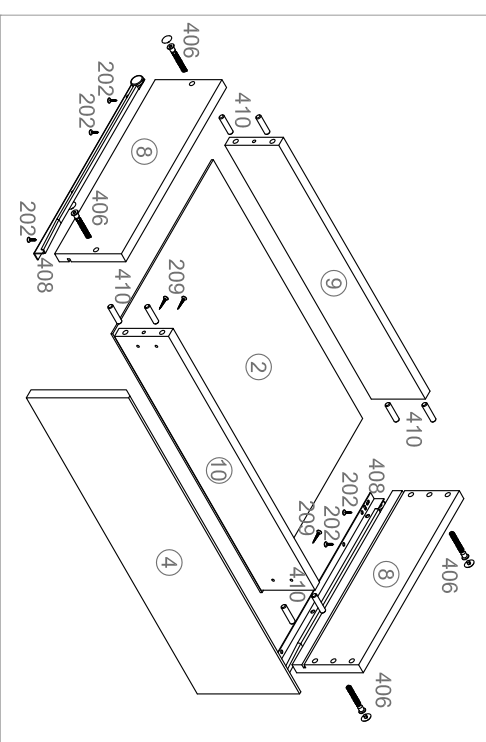

Набор мебели для спальни "Долорес"

Комод СВ-95 схема сборки

209 Шуруп 4x25	301 Гвоздь 1,6x25	406 Евровинт	410 Шкант 8x30	409 Стяжка
				
8 шт	50 шт	18 шт	34 шт.	4 шт

401 Опора	408 направляющая 350мм	202 Шуруп 4x13
		
4 шт	2 компл.	28 шт

№ дет.	Наименование	Кол-во	Габариты			Код детали
1	Стенка задняя	1	370	396	3	3.95.01.01
2	Дно ящика	2	320	350	3	Я.95.01.05
3	Крышка	1	401	400	16	К.95.01.01
4	Фасад ящика	2	178	395	16	Я.95.01.01
5	Стенка боковая левая	1	500	375	16	В.95.01.02
6	Стенка боковая правая	1	500	375	16	В.95.01.01
7	Стенка горизонтальная	1	367	375	16	Г.95.01.01
8	Бок ящика	4	350	115	16	Я.95.01.04
9	Стенка ящика задняя	2	310	94	16	Я.95.01.03
10	Стенка ящика передняя	2	310	94	16	Я.95.01.02
11	Цоколь	1	367	80	16	Ц.95.01.02
12	Царга	3	367	60	16	Ц.95.01.01