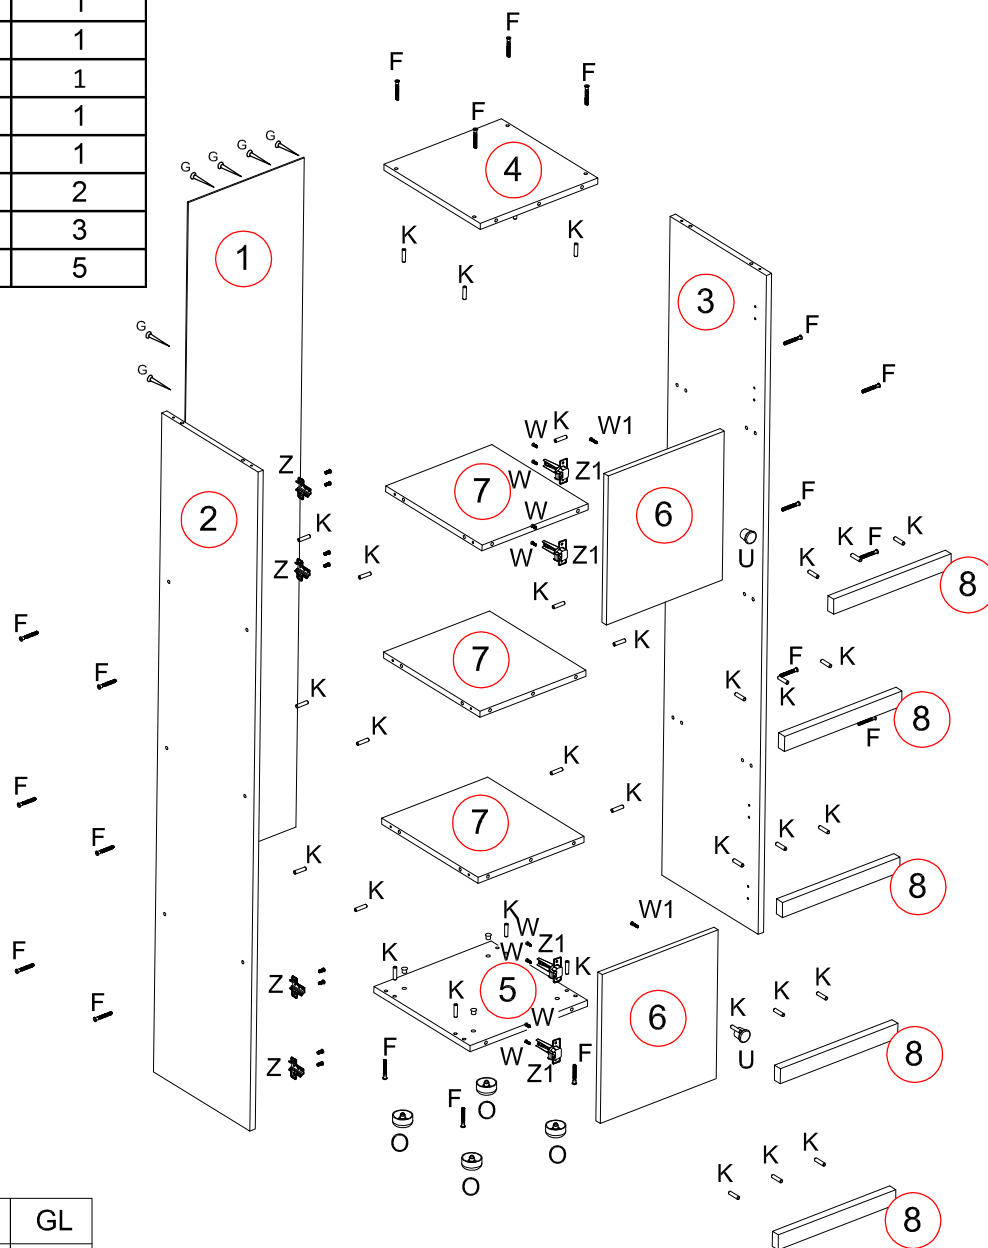

№ дет	Код детали	Габариты			Кол-во
		1780	346	3	
1	З.399.01.01	1780	346	3	1
2	В.399.01.01	1752	355	16	1
3	В.399.01.02	1752	355	16	1
4	К.399.01.01.	355	350	16	1
5	Г.399.01.01	355	350	16	1
6	Д.399.01.01	396	346	16	2
7	Г.399.01.02	355	318	16	3
8	Ц.399.01.01	350	40	22	5

K	F	U	W1	O	W	Z	Z1	G	GL
Шкант 8x30	Евровинт 7x50	Ручка	Шуруп 4x25	Опора	Шуруп 4x13	Пластина	Пластина накладная	Гвоздь 1,6x25	
x35	x20	x2	x2	x4	x8	x4	x4	x40	x1

**Набор мебели «ОЛИВЕР»
Стеллаж СВ 399 схема сборки**