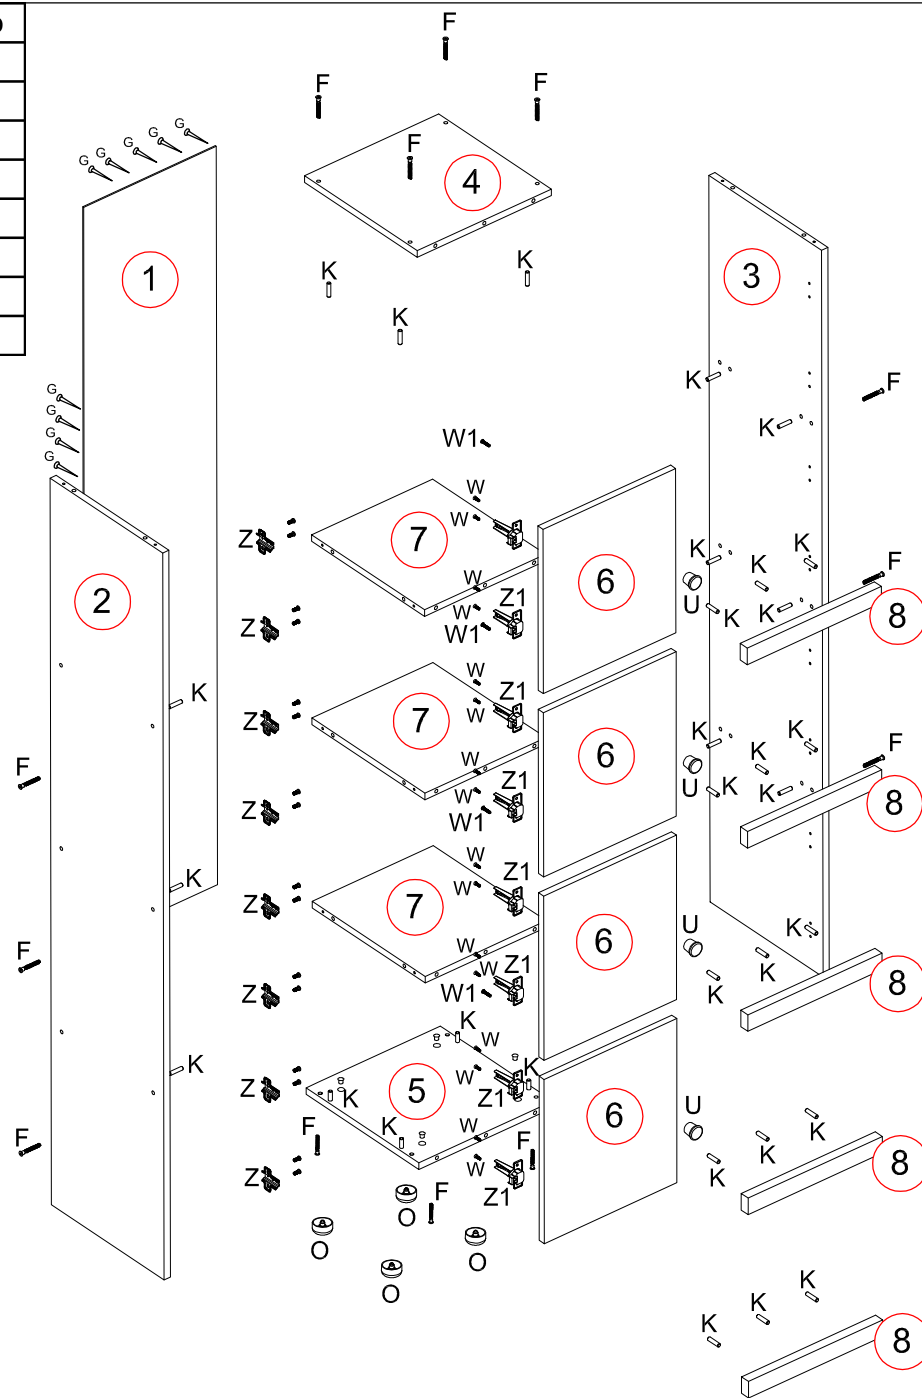

№ дет	Код детали	Габариты			Кол-во
1	3.398.01.01	1780	346	3,2	1
2	B.398.01.01	1752	355	16	1
3	B.398.01.02	1752	355	16	1
4	K.398.01.01	355	350	16	1
5	Г.398.01.01	355	350	16	1
6	Д.398.01.01	396	346	16	4
7	Г.398.01.02	355	318	16	3
8	Ц.398.01.01	350	40	22	5

Набор мебели «ОЛИВЕР» Стеллаж СВ 398 схема сборки

K	F	U	W1	O	W	Z	Z1	G	GL
Шкант 8x30	Евровинт 7x50	Ручка	Шуруп 4x25	Опора	Шуруп 4x13	Пластина	Пластина накладная	Гвоздь 1,6x25	
x35	x20	x4	x4	x4	x16	x8	x8	x40	x1