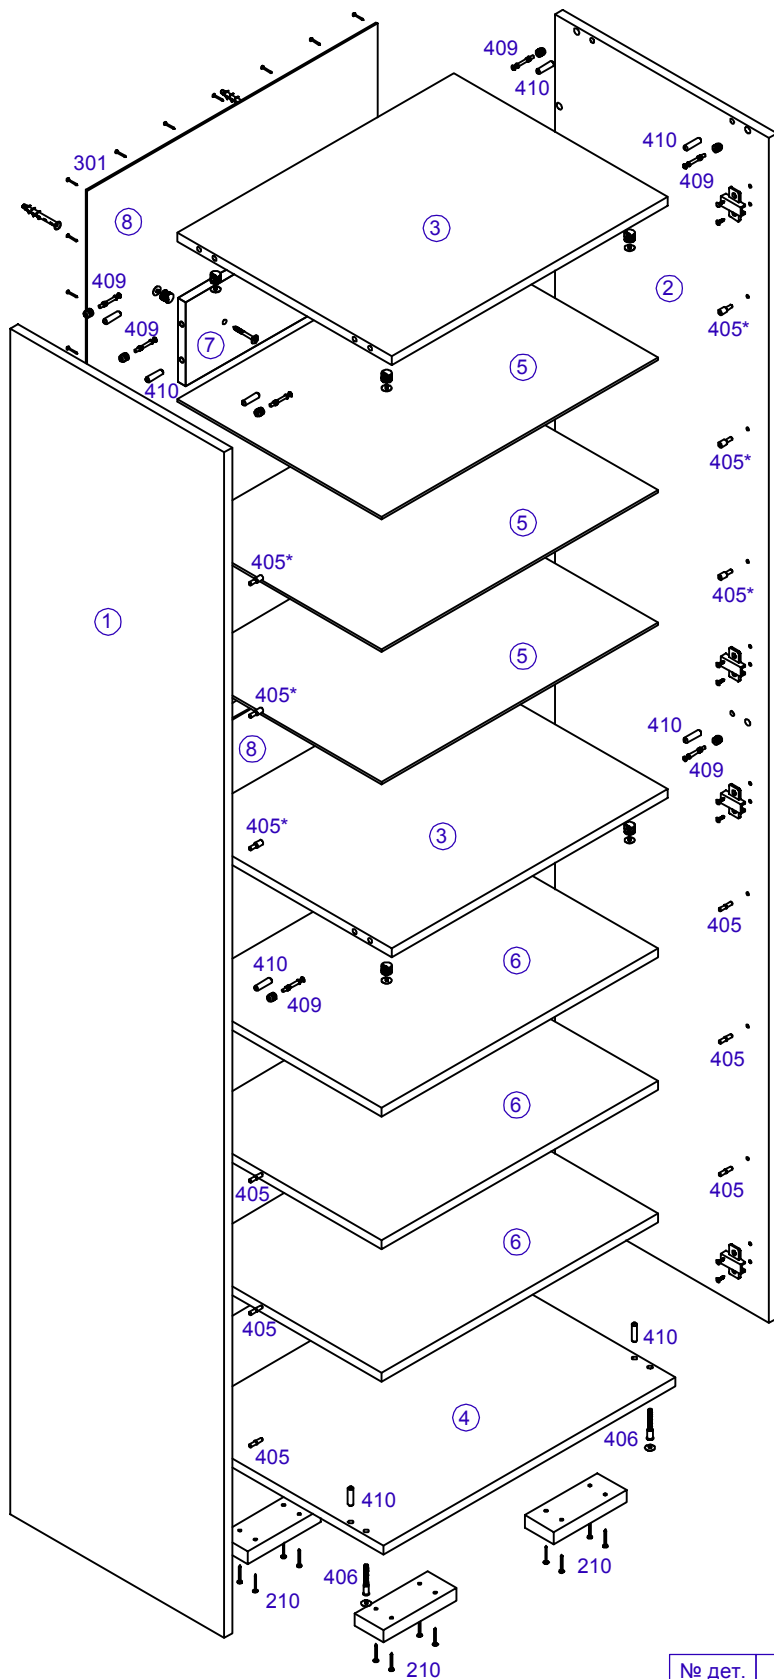

## Стеллаж СВ 315 схема сборки

Ключ шестигранный

1 шт

Опора

4 шт

406 Евровинт

Дюбель-гвоздь 8x80

2 шт

402 Ручка

4 шт

2 шт

301 Гвоздь 1,6x25

60 шт

409 Стяжка

10 к-тов

405\* Полкодержатель

12 шт

405 Полкодержатель

12 шт

404 Петля накладная

4 шт

410 Шкант 8x30

14 шт

210 Шуруп 3,5x30

16 шт

108 Винт M4x25

2 шт

202 Шуруп 4x13

8 шт

№ дет.	Наименование	Код детали	Габариты	Кол-во
1	Стенка боковая левая	В 315.01.01	2112x440x16	1
2	Стенка боковая правая	В 315.01.02	2112x440x16	1
3	Стенка горизонтальная	Г 315.01.01	568x440x16	2
4	Стенка горизонтальная	Г 315.01.02	601x440x16	1
5	Полка	Г 315.01.03	565x420x5	3
6	Полка	Г 315.01.04	568x420x16	3
7	Царга	В 315.01.03	568x150x16	1
8	Стенка задняя	З 315.01.01	1062x295x3,2	4
9	Витрина	Д 316.01.01	1060x596x22	2