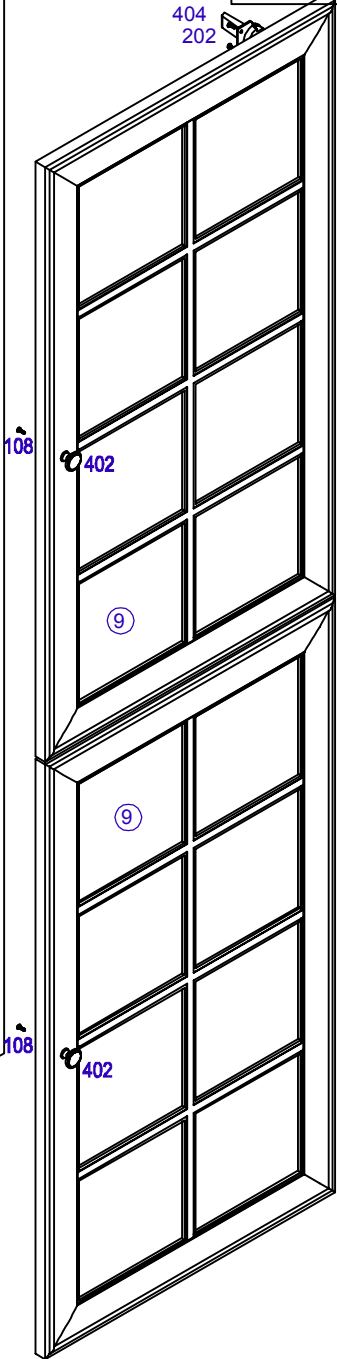

## Стеллаж СВ 315 схема сборки

Ключ шестигранный

1 шт

Опора

4 шт

406 Евровинт

Дюбель-гвоздь 8x80

2 шт

402 Ручка

4 шт

2 шт

301 Гвоздь 1,6x25

60 шт

409 Стяжка

10 к-тов

405\* Полкодержатель

12 шт

405 Полкодержатель

12 шт

404 Петля накладная

4 шт

410 Шкант 8x30

14 шт

210 Шуруп 3,5x30

16 шт

108 Винт M4x25

2 шт

202 Шуруп 4x13

8 шт

№ дет.	Наименование	Код детали	Габариты	Кол-во
1	Стенка боковая левая	В 315.01.01	2112x440x16	1
2	Стенка боковая правая	В 315.01.02	2112x440x16	1
3	Стенка горизонтальная	Г 315.01.01	568x440x16	2
4	Стенка горизонтальная	Г 315.01.02	601x440x16	1
5	Полка	Г 315.01.03	565x420x5	3
6	Полка	Г 315.01.04	568x420x16	3
7	Царга	В 315.01.03	568x150x16	1
8	Стенка задняя	З 315.01.01	1062x295x3,2	4
9	Витрина	Д 316.01.01	1060x596x22	2