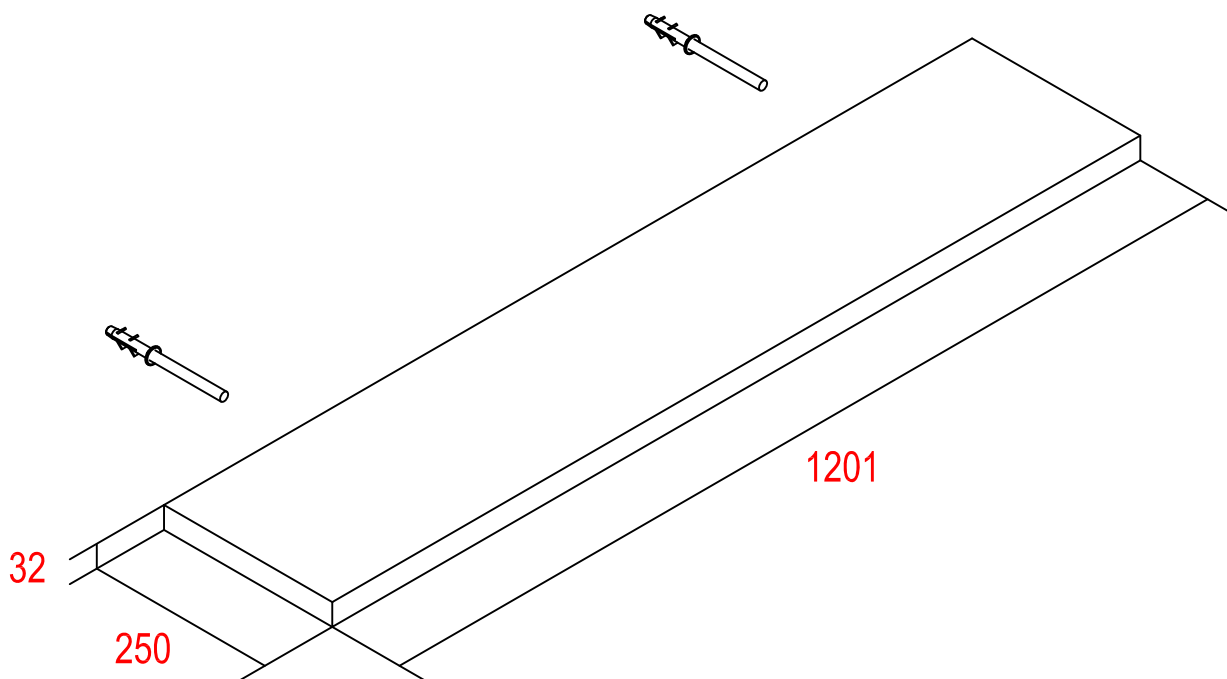

Набор мебели " Гавана "
 Полка СВ 312 схема сборки

Скрытый менсолодержатель

2 шт

№ дет.	Наименование	Код детали	Габариты	Кол-во
1	Полка	Г 312.01.01	1201x250x32	1