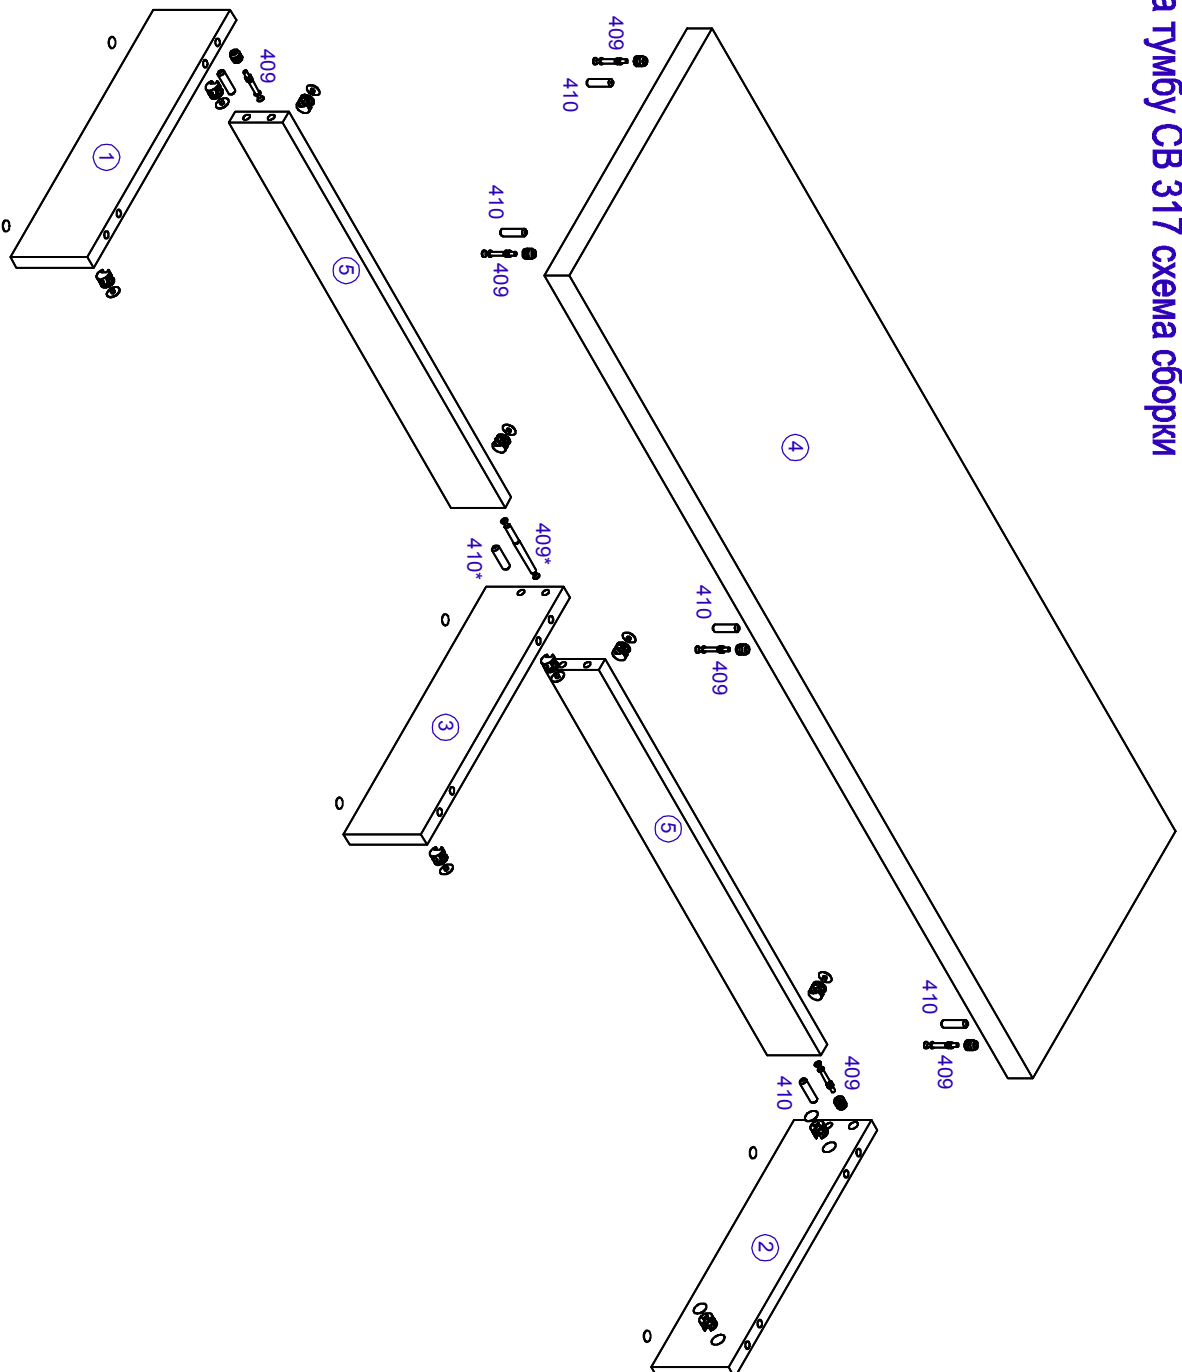

Набор мебели "Гавана"

Полка на тумбу СВ 317 схема сборки

Клей		409 Стяжка	
1 шт	1 шт	8 К-тов	409* Стяжка
Ключ шестигранный		410 Шкант 8x30	1 К-т
1 шт	1 шт	410 Шкант 8x50	8 шт

	1 шт	6 шт
--	------	------

№ дет.	Наименование	Код детали	Габариты	Кол-во
1	Стенка боковая левая	V 317.01.01	100x365x16	1
2	Стенка боковая правая	V 317.01.02	100x365x16	1
3	Перегорodka	V 317.01.03	100x365x16	1
4	Крышка	K 317.01.01	1201x370x32	1
5	Царга	V 317.01.04	575x70x16	2