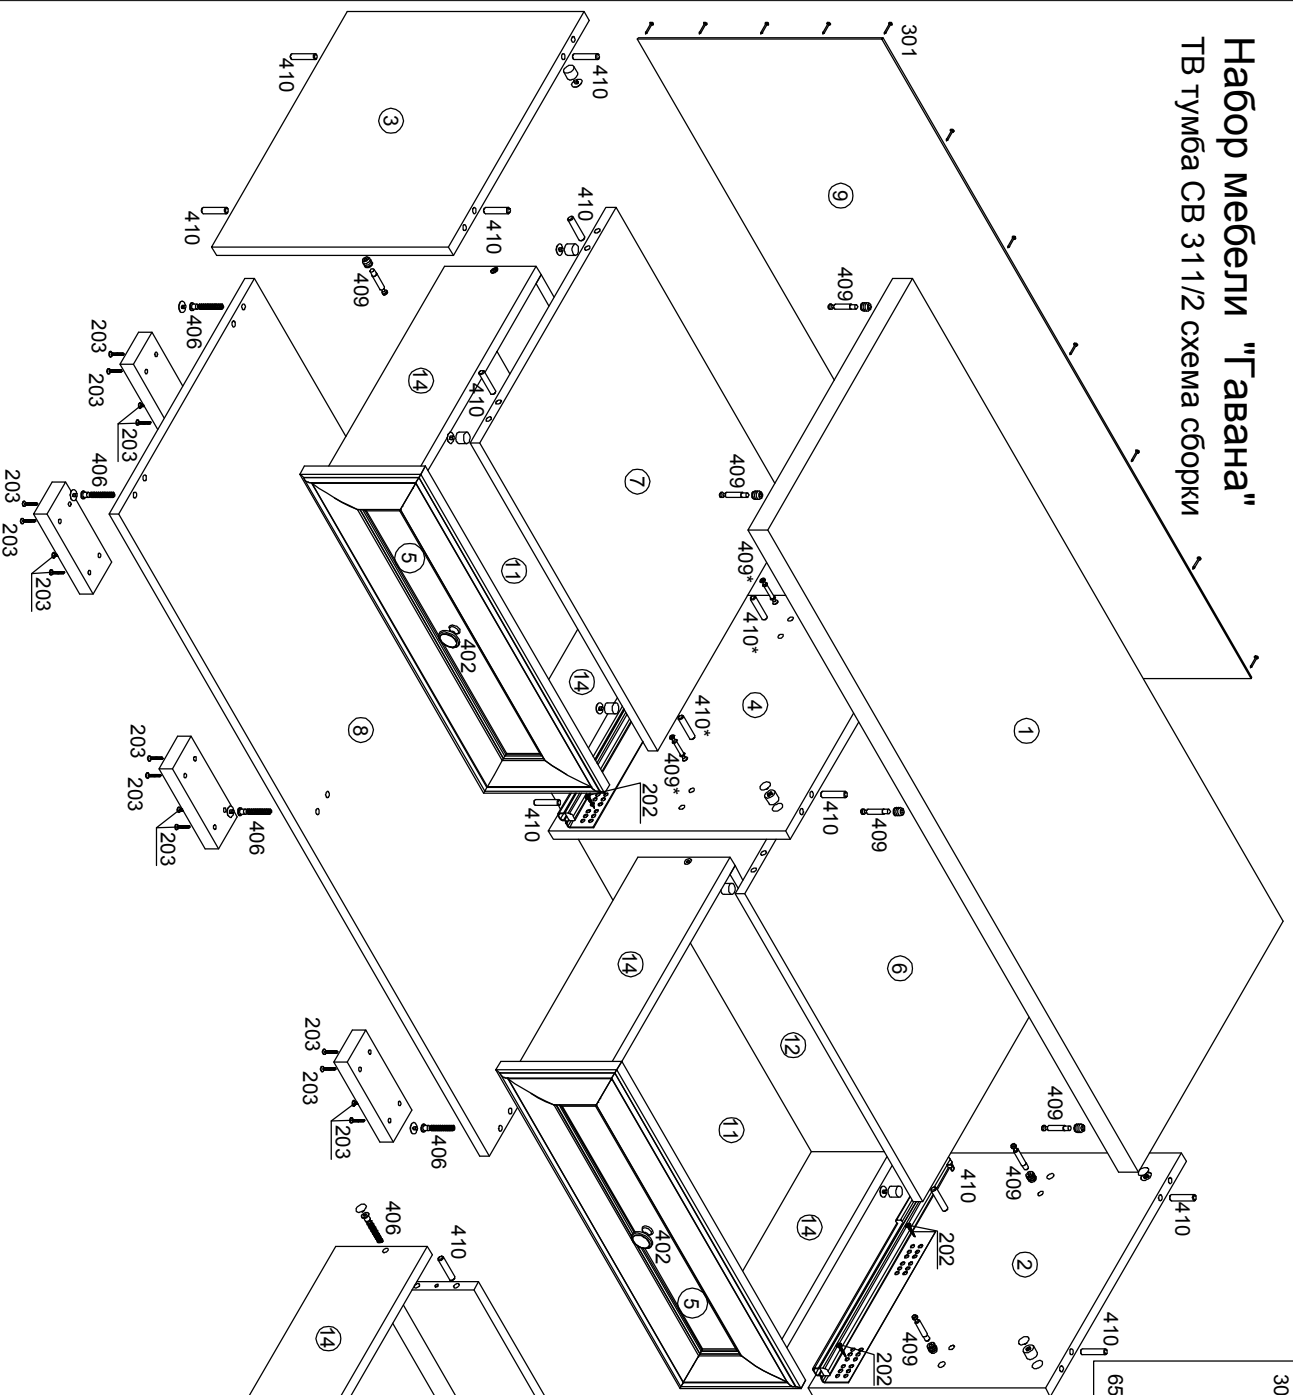

Набор мебели "Гавана"

ТВ тумба СВ 311/2 схема сборки

№ дет.	Наименование	Код детали	Габариты	Кол-во
1	Крышка	К.311/2.01	1201x470x32	1
2	Стенка боковая правая	В.311/2.02	384x440x16	1
3	Стенка боковая левая	В.311/2.01	384x440x16	1
4	Перегорodka	В.311/2.03	384x440x16	1
5	Фасад	Р.311/2.05	196x596x16	2

№ дет.	Наименование	Код детали	Габариты	Кол-во
6	Стенка горизонтальная	Г.311/2.03	576x440x16	1
7	Стенка горизонтальная	Г.311/2.02	576x440x16	1
8	Стенка горизонтальная	Г.311/2.01	1201x440x16	1
9	Стенка задняя	З.311/2.01	1196x396x3,2	1

№ дет.	Наименование	Код детали	Габариты	Кол-во
10	Стенка ящика передняя левая	Р.311/2.01	535x129x16	1
11	Дно ящика	Р.311/2.04	546x400x3,2	2
12	Стенка ящика задняя	Р.311/2.02	535x129x16	2
13	Стенка ящика передняя правая	Р.311/2.06	535x129x16	1
14	Стенка ящика боковая	Р.311/2.03	400x149x16	4