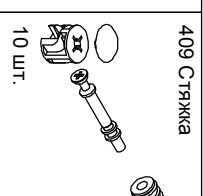

Набор мебели "Гавана"

ТВ тумба СВ 311/2 схема сборки

№ дет.	Наименование	Код детали	Габариты	Кол-во
1	Крышка	К.311/2.01	1201x470x32	1
2	Стенка боковая правая	В.311/2.02	384x440x16	1
3	Стенка боковая левая	В.311/2.01	384x440x16	1
4	Перегорodka	В.311/2.03	384x440x16	1
5	Фасад	Р.311/2.05	196x596x16	2

№ дет.	Наименование	Код детали	Габариты	Кол-во
6	Стенка горизонтальная	Г.311/2.03	576x440x16	1
7	Стенка горизонтальная	Г.311/2.02	576x440x16	1
8	Стенка горизонтальная	Г.311/2.01	1201x440x16	1
9	Стенка задняя	З.311/2.01	1196x396x3,2	1

№ дет.	Наименование	Код детали	Габариты	Кол-во
10	Стенка ящика передняя левая	Р.311/2.01	535x129x16	1
11	Дно ящика	Р.311/2.04	546x400x3,2	2
12	Стенка ящика задняя	Р.311/2.02	535x129x16	2
13	Стенка ящика передняя правая	Р.311/2.06	535x129x16	1
14	Стенка ящика боковая	Р.311/2.03	400x149x16	4