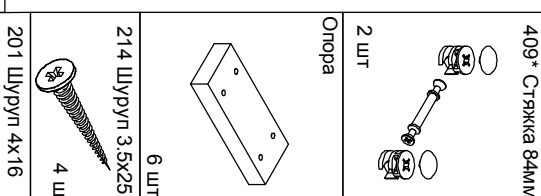

Набор мебели "Гавана"

ТВ тумба СВ 311/2 схема сборки

№ дет.	Наименование	Код детали	Габариты	Кол-во
1	Крышка	К.311/2.01	1201x470x32	1
2	Стенка боковая правая	В.311/2.02	384x440x16	1
3	Стенка боковая левая	В.311/2.01	384x440x16	1
4	Перегорodka	В.311/2.03	384x440x16	1
5	Фасад	Р.311/2.05	196x596x16	2

№ дет.	Наименование	Код детали	Габариты	Кол-во
6	Стенка горизонтальная	Г.311/2.03	576x440x16	1
7	Стенка горизонтальная	Г.311/2.02	576x440x16	1
8	Стенка горизонтальная	Г.311/2.01	1201x440x16	1
9	Стенка задняя	З.311/2.01	1196x396x3,2	1

№ дет.	Наименование	Код детали	Габариты	Кол-во
10	Стенка ящика передняя левая	Р.311/2.01	535x129x16	1
11	Дно ящика	Р.311/2.04	546x400x3,2	2
12	Стенка ящика задняя	Р.311/2.02	535x129x16	2
13	Стенка ящика передняя правая	Р.311/2.06	535x129x16	1
14	Стенка ящика боковая	Р.311/2.03	400x149x16	4