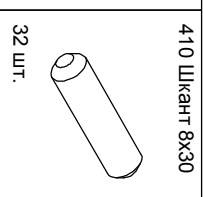

Набор мебели "Гавана"

ТВ тумба СВ 311/2 схема сборки

№ дет.	Наименование	Код детали	Габариты	Кол-во
1	Крышка	К.311/2.01	1201x470x32	1
2	Стенка боковая правая	В.311/2.02	384x440x16	1
3	Стенка боковая левая	В.311/2.01	384x440x16	1
4	Перегорodka	В.311/2.03	384x440x16	1
5	Фасад	Р.311/2.05	196x596x16	2

№ дет.	Наименование	Код детали	Габариты	Кол-во
6	Стенка горизонтальная	Г.311/2.03	576x440x16	1
7	Стенка горизонтальная	Г.311/2.02	576x440x16	1
8	Стенка горизонтальная	Г.311/2.01	1201x440x16	1
9	Стенка задняя	З.311/2.01	1196x396x3,2	1

№ дет.	Наименование	Код детали	Габариты	Кол-во
10	Стенка ящика передняя левая	Р.311/2.01	535x129x16	1
11	Дно ящика	Р.311/2.04	546x400x3,2	2
12	Стенка ящика задняя	Р.311/2.02	535x129x16	2
13	Стенка ящика передняя правая	Р.311/2.06	535x129x16	1
14	Стенка ящика боковая	Р.311/2.03	400x149x16	4