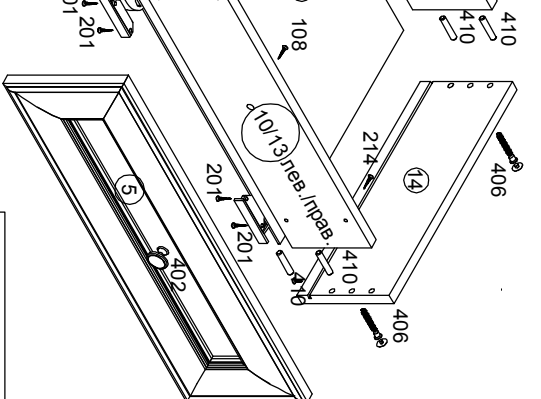

Набор мебели "Гавана"

ТВ тумба СВ 311/2 схема сборки

№ дет.	Наименование	Код детали	Габариты	Кол-во
1	Крышка	К.311/2.01	1201x470x32	1
2	Стенка боковая правая	В.311/2.02	384x440x16	1
3	Стенка боковая левая	В.311/2.01	384x440x16	1
4	Перегорodka	В.311/2.03	384x440x16	1
5	Фасад	Р.311/2.05	196x596x16	2

№ дет.	Наименование	Код детали	Габариты	Кол-во
6	Стенка горизонтальная	Г.311/2.03	576x440x16	1
7	Стенка горизонтальная	Г.311/2.02	576x440x16	1
8	Стенка горизонтальная	Г.311/2.01	1201x440x16	1
9	Стенка задняя	З.311/2.01	1196x396x3,2	1

№ дет.	Наименование	Код детали	Габариты	Кол-во
10	Стенка ящика передняя левая	Р.311/2.01	535x129x16	1
11	Дно ящика	Р.311/2.04	546x400x3,2	2
12	Стенка ящика задняя	Р.311/2.02	535x129x16	2
13	Стенка ящика передняя правая	Р.311/2.06	535x129x16	1
14	Стенка ящика боковая	Р.311/2.03	400x149x16	4