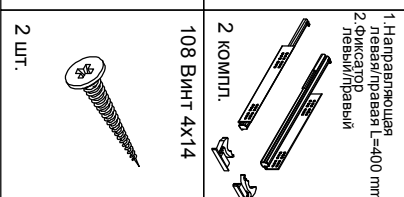

Набор мебели "Гавана"

ТВ тумба СВ 311/2 схема сборки

№ дет.	Наименование	Код детали	Габариты	Кол-во
1	Крышка	К.311/2.01	1201x470x32	1
2	Стенка боковая правая	В.311/2.02	384x440x16	1
3	Стенка боковая левая	В.311/2.01	384x440x16	1
4	Перегорodka	В.311/2.03	384x440x16	1
5	Фасад	Р.311/2.05	196x596x16	2

№ дет.	Наименование	Код детали	Габариты	Кол-во
6	Стенка горизонтальная	Г.311/2.03	576x440x16	1
7	Стенка горизонтальная	Г.311/2.02	576x440x16	1
8	Стенка горизонтальная	Г.311/2.01	1201x440x16	1
9	Стенка задняя	З.311/2.01	1196x396x3,2	1

№ дет.	Наименование	Код детали	Габариты	Кол-во
10	Стенка ящика передняя левая	Р.311/2.01	535x129x16	1
11	Дно ящика	Р.311/2.04	546x400x3,2	2
12	Стенка ящика задняя	Р.311/2.02	535x129x16	2
13	Стенка ящика передняя правая	Р.311/2.06	535x129x16	1
14	Стенка ящика боковая	Р.311/2.03	400x149x16	4