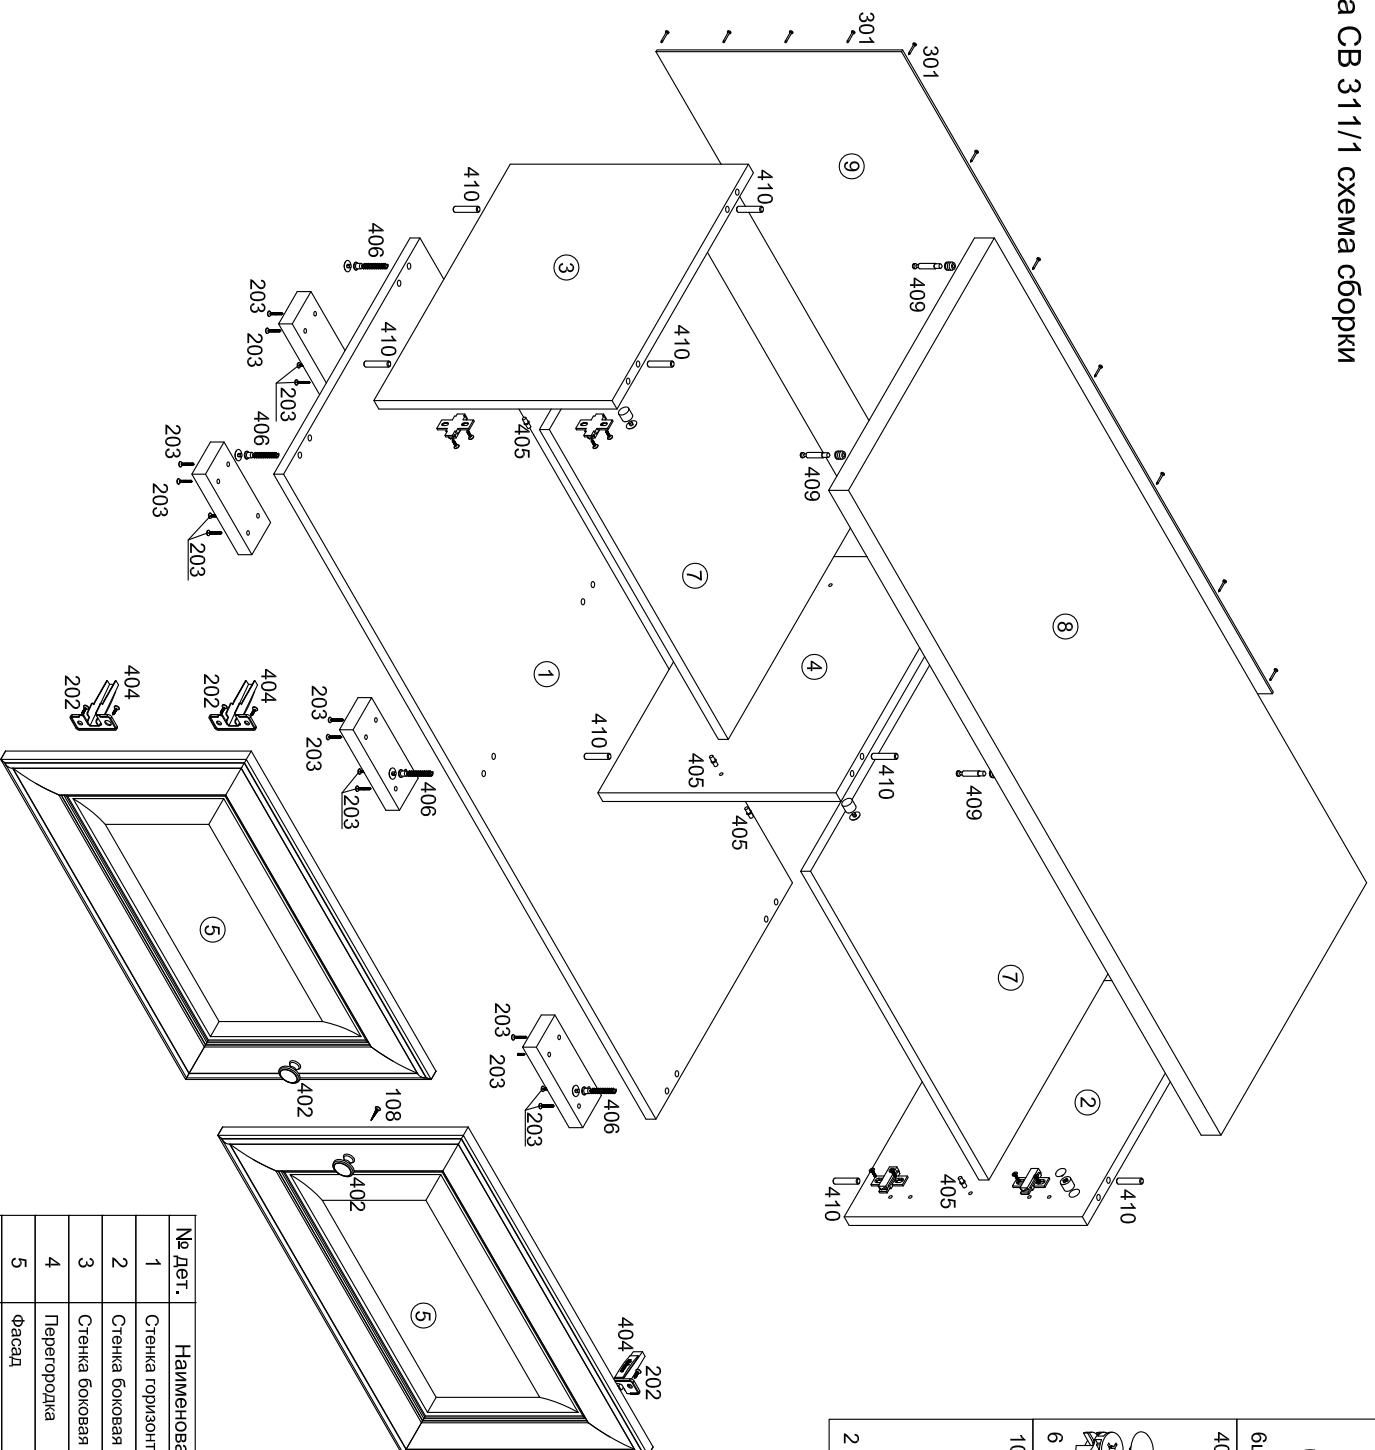

Набор мебели "Гавана"

ТВ тумба СВ 311/1 схема сборки

406 Евровинт		405 Полкодержатель		402 Ручка	
6шт		8 шт		2 шт	
409 Стяжка		410 Шкант 6x30		404 Петля накладная	
6шт		12 шт		4 шт	
108 Винт 4x20		301 Гвоздь 1,6x25		202 Шуруп 4x13	
2 шт		40 шт		8 шт.	
		Опора		203 Шуруп 3x30	
		6 шт.		2 шт	

404		Амортизатор	
24 шт			

2 шт	
------	--

№ дет.	Наименование	Код детали	Габариты	Кол-во
1	Стенка горизонтальная	Г 311/1.01	1201x440x16	1
2	Стенка боковая правая	В 311/1.02	384x440x16	1
3	Стенка боковая левая	В 311/1.03	384x440x16	1
4	Перегородка	В 311/1.01	384x440x16	1
5	Фасад	Д.311/1.01	396x596x16	2
7	Полка	Г.311/1.02	576x420x16	2
8	Крышка	К.311/1.01	1201x470x32	1
9	Стенка задняя	З.311/1.01	1196x396x3.2	1