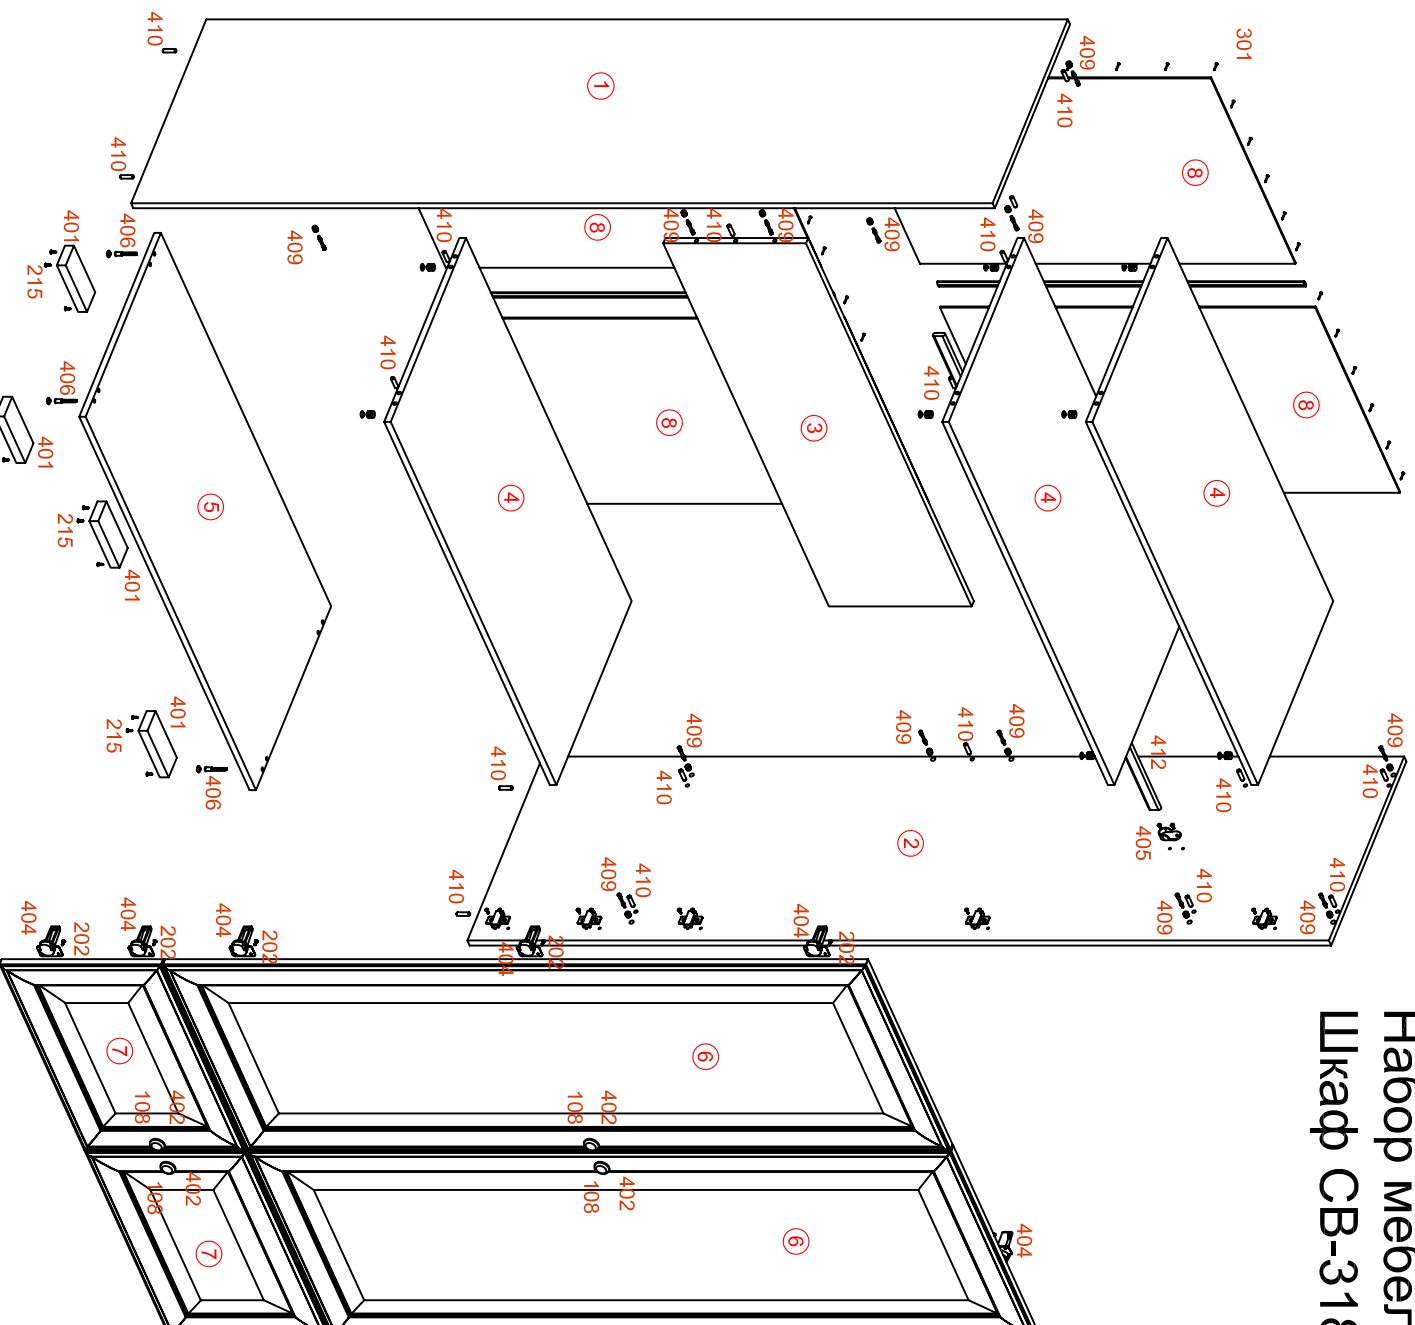

# Набор мебели "Гавана" Шкаф СВ-318 схема сборки

203

4 16

108 Винт 4x25

4

4 шт

409 Стяжка

202 Шуруп 4x13

215 Шуруп 4x35

402 Ручка кнопка

401 Опора

405 Штангодержатель

24

4 шт

6 шт

406 Евровинт

2 шт

4 шт

56 шт

№ дет.	Наименование	Код детали	Габариты	Кол-во
1	Стенка боковая левая	В 318.01	2112x560x16	1
2	Стенка боковая правая	В 318.02	2112x560x16	1
3	Планка жёсткости	В 318.03	1168x350x16	1
4	Стенка горизонтальная	Г 318.01	1168x560x16	3
5	Стенка горизонт. нижняя	Г 318.02	1201x560x16	1
6	Фасад большой	Д.318.01	1724x596x22	2
7	Фасад малый	Д.318.02	396x596x22	2
8	Стенка задняя	З.318.01	920x596x3.2	4