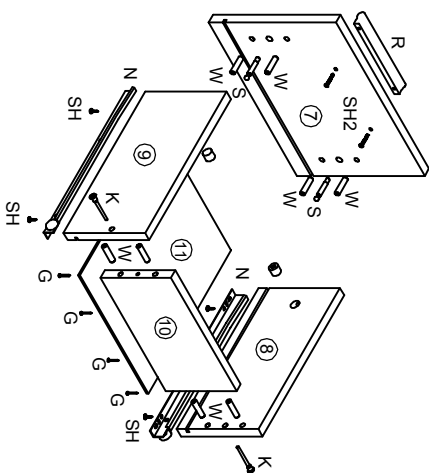

Электра. СВ-915. Тумба малая

ФРАН

выгодная

мебель

G - Гвоздь 1,6x25 34 шт	Ключ шестигранный 1 шт
SH2 Шуруп 4x25 4 шт	W - Шкант 8x30 16 шт
S Стржка 6 шт	K - Евровинт 6 шт
P1 Поддержатель 4 шт	BP Подпятник 4 шт
PN Петля накладная мини D26 2 шт	Стржка межсекционная 2 шт
SH1 Шуруп 4x13 14 шт	R Ручка 2 шт
N направляющая 300 1 комплект	

№ дет.	Наименование	Код детали	Габариты	Кол-во
1	Бок левый	B 915.01	822x3.10x16	1
2	Бок правый	B 915.02	822x3.10x16	1
3	Горизонт	G 915.01	283x3.10x16	1
4	Полка	G 915.02	282x294x16	1
5	Крышка	K 915.01	3.15x3.30x16	1
6	Фасад	D 915.01	497x3.11x16	1
7	Фасад ящика	F 915.01	3.11x2.35x16	1
8	Бок ящика левый	F 915.02	3.00x1.50x16	1
9	Бок ящика правый	F 915.03	3.00x1.50x16	1
10	Задняя стенка ящика	F 915.04	2.26x1.30x16	1
11	Дно ящика	F 915.05	3.05x2.36x3.2	1
12	Стенка задняя	F 915.01	7.53x3.10x3.2	1