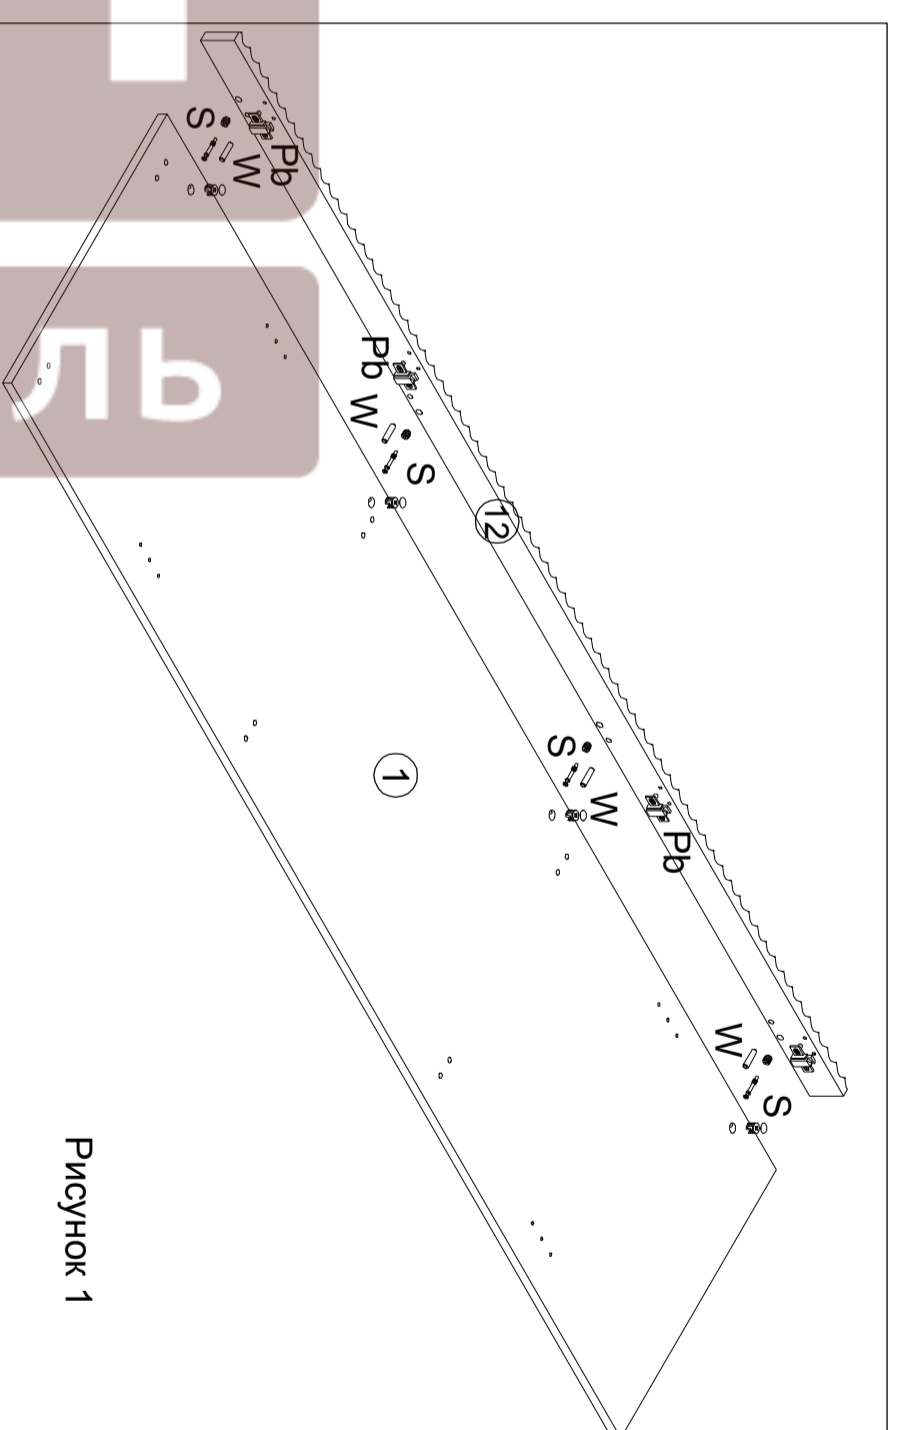

Тиффани

СВ 517 пенал

S Стяжка	8 шт	Ключ шестигранный	1 шт
Pb Петля Basic 110/90	4 шт	W - Шкант 8x30	24 шт
V - Опора	4 шт	K - Евровинт	20 шт
SH Шуруп 4x13	4 шт	G - Гвоздь 1,6x25	20 шт
R Ручка	8 шт	V Шуруп 4x30	84 шт
С Профиль 784 мм 4/73 мм 814 мм	1 шт	P1 Полкодержатель	2 шт
			8 шт

В первую очередь соединяем накладку (поз 12) с боком лев/прав (поз 1,2). Смотреть рисунок 1

№ дет.	Наименование	Код детали	Габариты	Кол-во
1	Бок левый	B 517.01.01	2160x550x16	1
2	Бок правый	B 517.01.02	2160x550x16	1
3	Крышка	K 517.01.01	575x590x16	1
4	Горизонт	G 517.01.01	558x550x16	2
5	Горизонт	G 517.01.03	558x550x16	1
6	Полка	P 517.01.02	557x540x16	2
7	Фасад	F 517.01.01	2114x466x16	1
8	Цоколь	C 517.01.01	558x40x16	1
9	Стенка задняя	S 517.01.01	2128x292x3,2	2
10	Накладка	N 01.01	2120x60x22	2