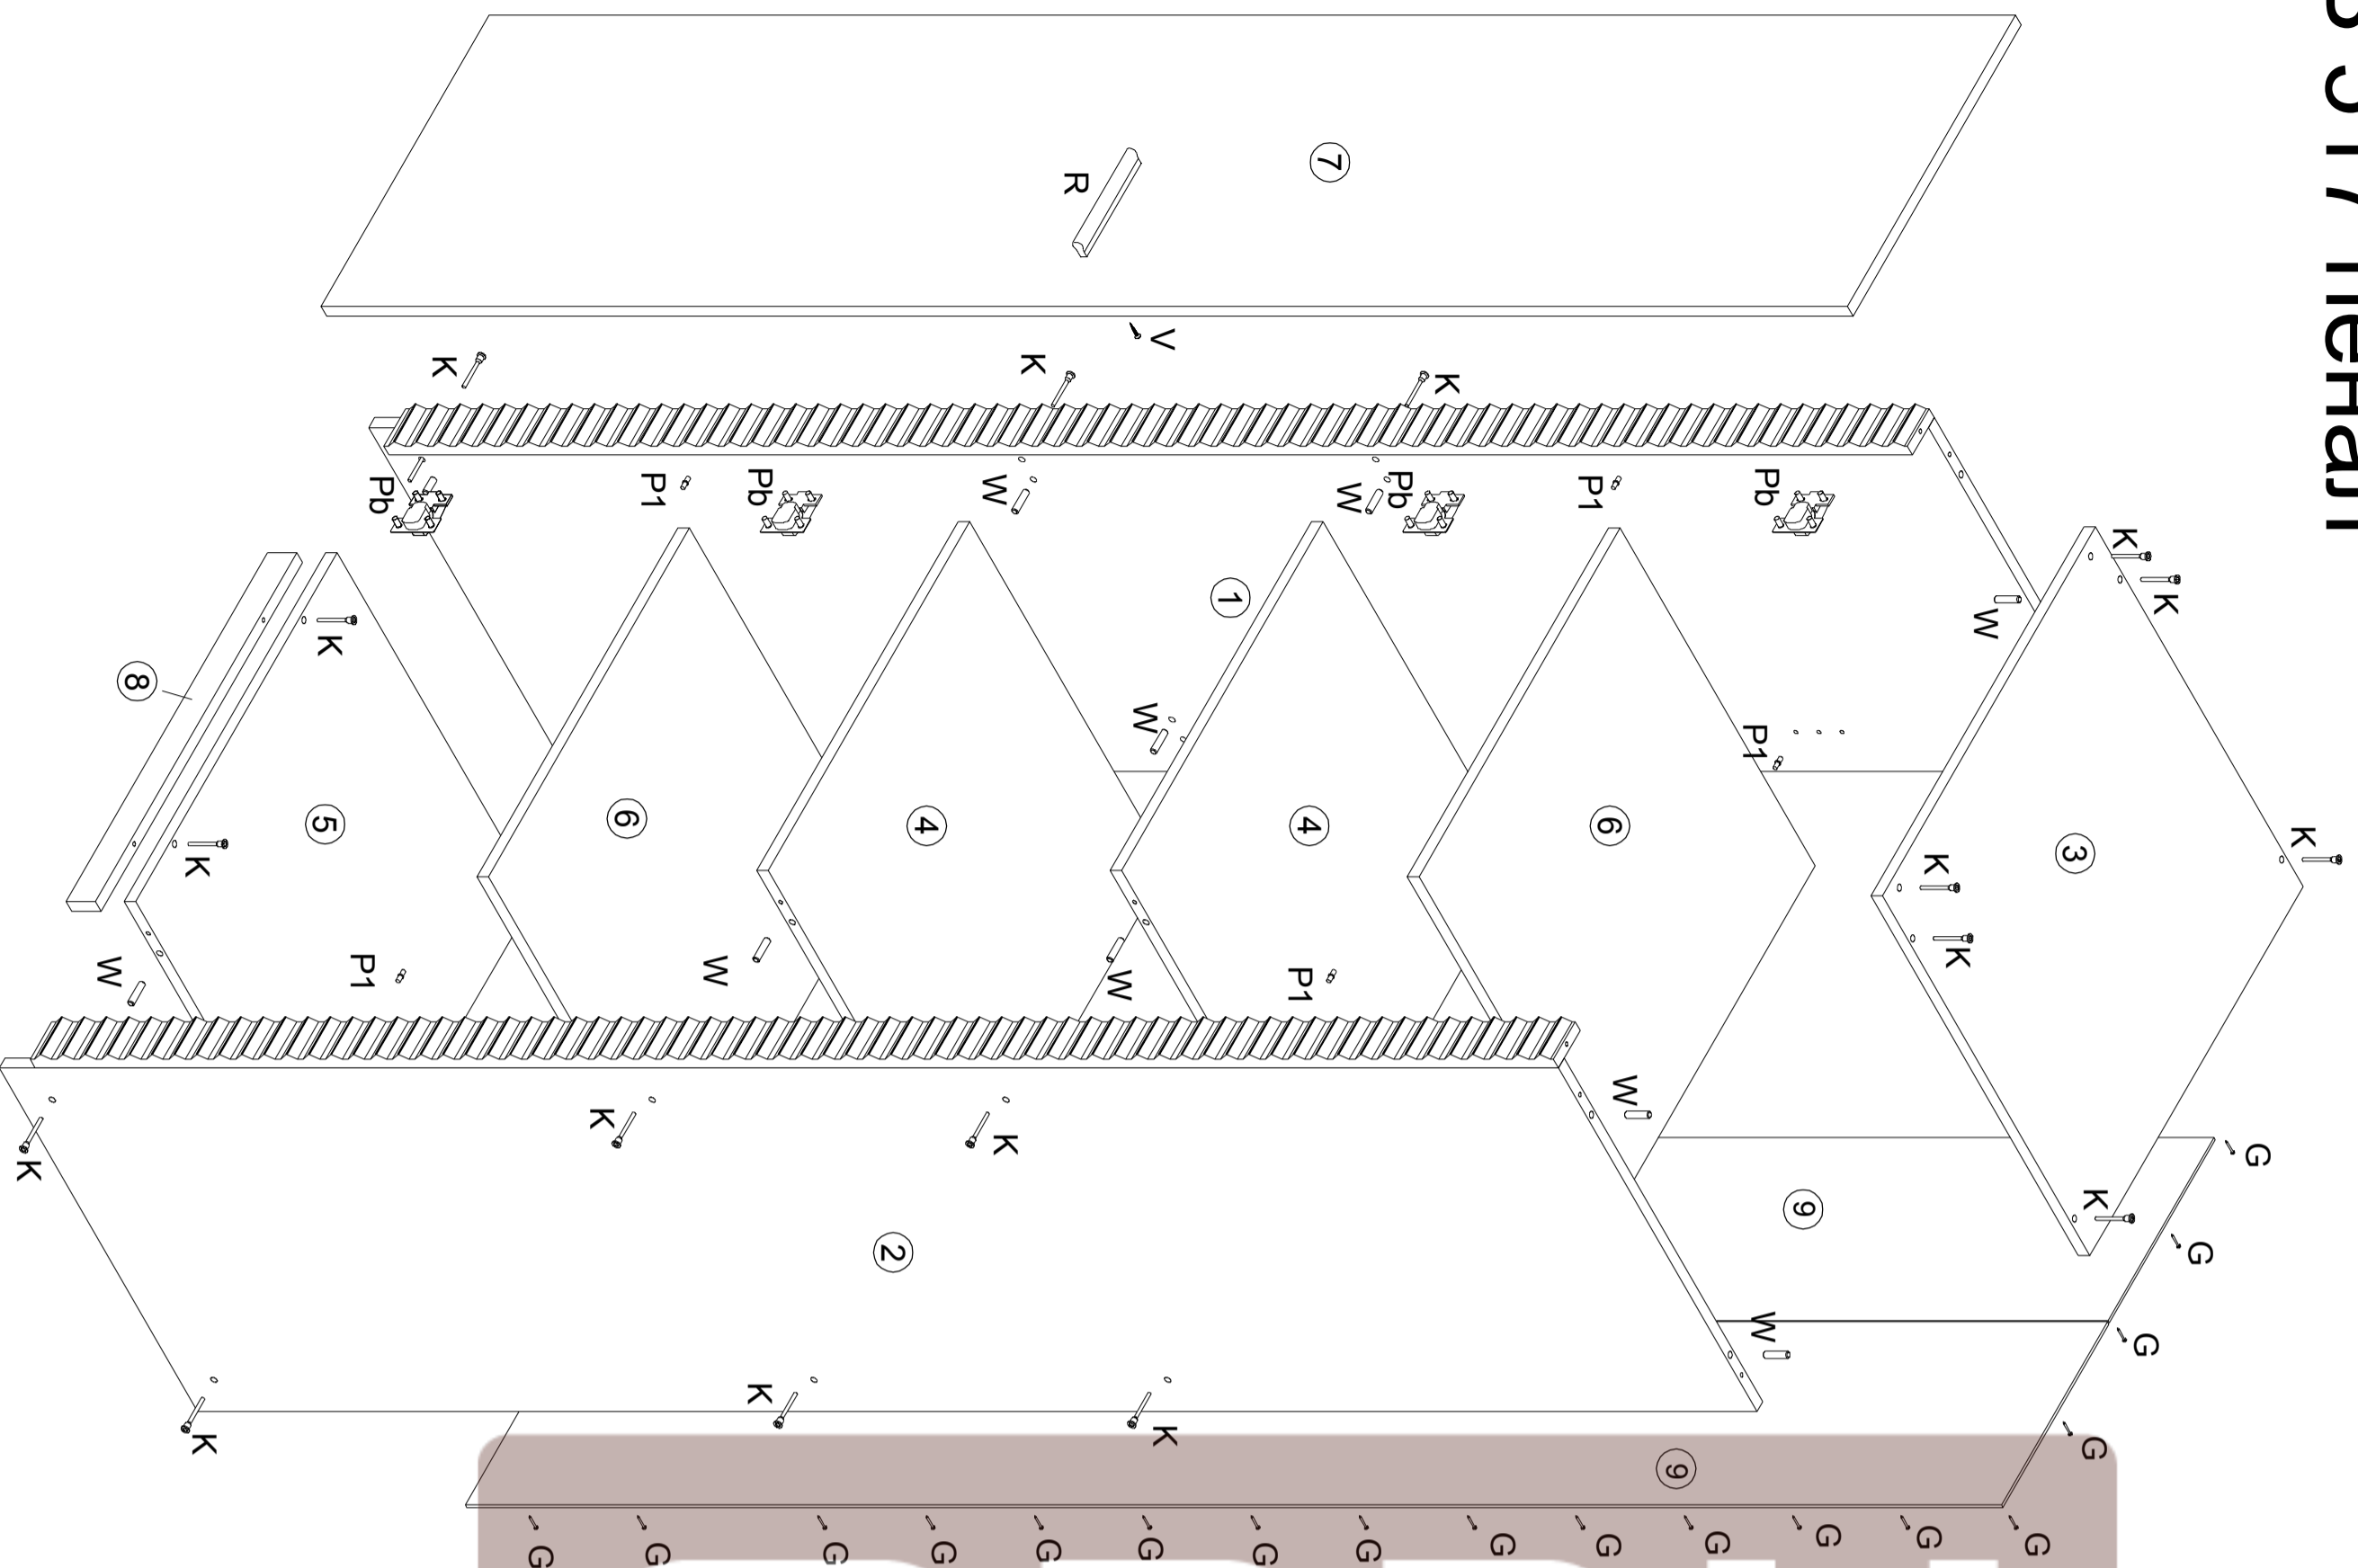

Тиффани

СВ 517 пенал

S Стяжка	8 шт	Ключ шестигранный	1 шт
Pb Петля Basic 110/90	4 шт	W - Шкант 8x30	24 шт
V - Опора	4 шт	K - Евровинт	20 шт
SH Шуруп 4x13	4 шт	G - Гвоздь 1,6x25	20 шт
R Ручка	8 шт	V Шуруп 4x30	84 шт
С Профиль 784 мм 4/73 мм 814 мм	1 шт	P1 Полкодержатель	2 шт
			8 шт

В первую очередь соединяем накладку (поз 12) с боком лев/прав (поз 1,2). Смотреть рисунок 1

№ дет.	Наименование	Код детали	Габариты	Кол-во
1	Бок левый	B 517.01.01	2160x550x16	1
2	Бок правый	B 517.01.02	2160x550x16	1
3	Крышка	K 517.01.01	575x590x16	1
4	Горизонт	G 517.01.01	558x550x16	2
5	Горизонт	G 517.01.03	558x550x16	1
6	Полка	P 517.01.02	557x540x16	2
7	Фасад	F 517.01.01	2114x466x16	1
8	Цоколь	C 517.01.01	558x40x16	1
9	Стенка задняя	S 517.01.01	2128x292x3,2	2
10	Накладка	N 01.01	2120x60x22	2