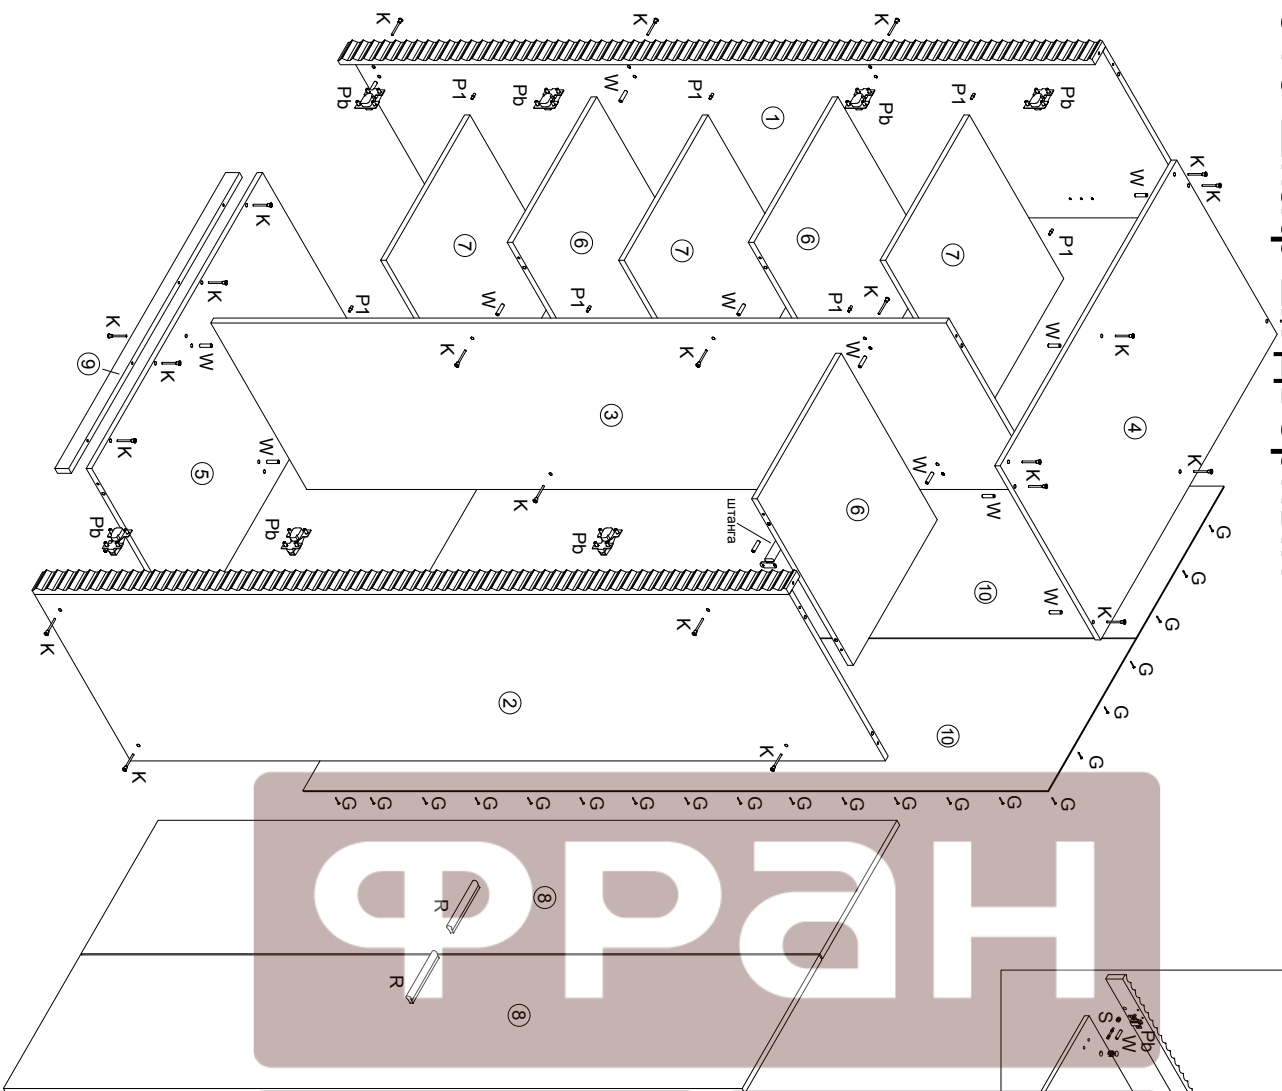

## СВ 516 шкаф 2х дверный

ТИФФАНИ  
выгодная мебель

В первую очередь соединяем накладку (поз. 11) с боком лев/прав (поз. 1,2). Смотреть рисунок 1

№ дет.	Наименование	Код детали	Габариты	Кол-во
1	Бок левый	B 516.01.01	2160x550x16	1
2	Бок правый	B 516.01.02	2160x550x16	1
3	Перегородка	B 516.01.03	2104x550x16	1
4	Крышка	K 516.01.01	1010x575x16	1
5	Горизонт	G 516.01.01	978x550x16	1
6	Горизонт	G 516.01.02	481x550x16	3
7	Полка	P 516.01.03	480x540x16	3
8	Фасад	F 516.01.01	2114x441x16	2
9	Цоколь	Ц 516.01.01	978x40x16	1
10	Стенка задняя	З 516.01.01	2132x502x3.2	2
11	Накладка	Н 01.01	2120x60x22	2