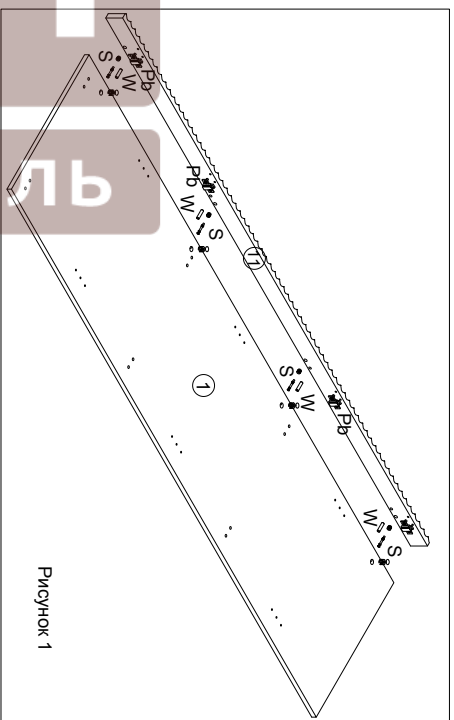

## СВ 516 шкаф 2х дверный

ТИФФАНИ  
выгодная мебель

В первую очередь соединяем накладку (поз. 11) с боком лев/прав (поз. 1,2). Смотреть рисунок 1

№ дет.	Наименование	Код детали	Габариты	Кол-во
1	Бок левый	B 516.01.01	2160x550x16	1
2	Бок правый	B 516.01.02	2160x550x16	1
3	Перегородка	B 516.01.03	2104x550x16	1
4	Крышка	K 516.01.01	1010x575x16	1
5	Горизонт	G 516.01.01	978x550x16	1
6	Горизонт	G 516.01.02	481x550x16	3
7	Полка	P 516.01.03	480x540x16	3
8	Фасад	F 516.01.01	2114x441x16	2
9	Цоколь	Ц 516.01.01	978x40x16	1
10	Стенка задняя	З 516.01.01	2132x502x3.2	2
11	Накладка	Н 01.01	2120x60x22	2

 SHD Штанга держатель 477 мм 1 шт	 SH Штуруп 4x13 6 шт	 SH1 Штуруп 4x16 4 шт
 R Ручка 16 шт	 V Штуруп 4x30 84 шт	 SHD Штанга держатель 2 шт
 S Стяжка 8 шт	 SH Штуруп 4x13 6 шт	 SHD Штанга держатель 2 шт
 Pb Петля Basic 110/90 8 шт	 G - Гвоздь 1,6x25 30 шт	 SHD Штанга держатель 2 шт
 B - Опора 8 шт	 K - Евровинт 32 шт	 SHD Штанга держатель 2 шт
 W - Шкант 8x30 1 шт	 SHD Штанга держатель 2 шт	 SHD Штанга держатель 2 шт