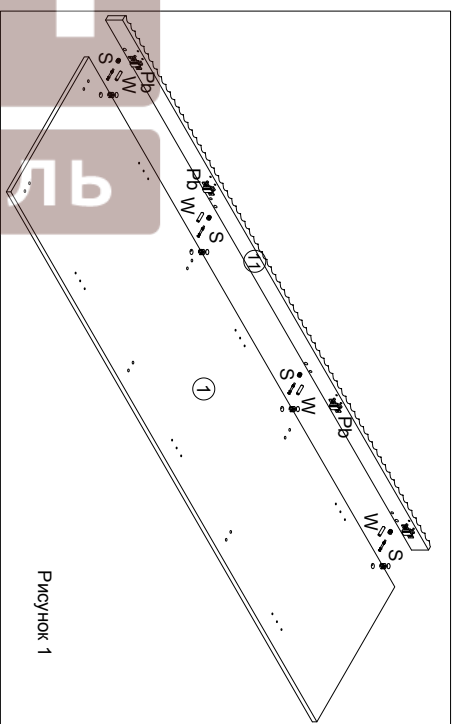

Тиффани

СВ 518 шкаф 3х дверный

FRAN

выгодная мебель

№ дет.	Наименование	Код детали	Габариты	Кол-во
1	Бок левый	B 518.01.01	2160x550x16	1
2	Бок правый	B 518.01.02	2160x550x16	1
3	Перегородка	B 518.01.03	2104x550x16	1
4	Крышка	K 518.01.01	1430x575x16	1
5	Горизонт	G 518.01.01	1398x550x16	1
6	Горизонт	G 518.01.02	473x550x16	2
7	Горизонт	G 518.01.03	909x550x16	1
8	Полка	P 518.01.04	540x472x16	3
9	Фасад	F 518.01.01	2114x433x16	2
10	Цикопль	C 518.01.01	1398x40x16	1
11	Царга	C 518.01.02	909x200x16	1
12	Стенка задняя	S 518.01.01	2132x494x3,2	1
13	Стенка задняя	S 518.01.02	1952x464x3,2	2
14	Накладка	N 01.01	2120x60x22	2
15	Фасад	F 518.01.02	2114x433x16	1

С Стяжка	8 шт	Рb Петля Basic 110/90	8 шт	В - Опора	8 шт	К - Евровинт	36 шт	Ключ шестигранный	1 шт
SHD Штанга держатель	1 шт	PN Петля полунакладная	2 шт	SH Шуруп 4x13	6 шт	W - Шкант 8x30	1 шт		
SHO штанга 903 мм	1 шт	R Ручка	2 шт	G - Гвоздь 1,8x25	34 шт	V Шуруп 4x30	84 шт		
С Профиль стайковочный 1636 мм 247 мм 1 шт.	1 шт.	SH1 Шуруп 4x16	4 шт						

В первую очередь соединяем накладку (поз 14) с боком лев/прав (поз 1,2). Смотреть рисунок 1