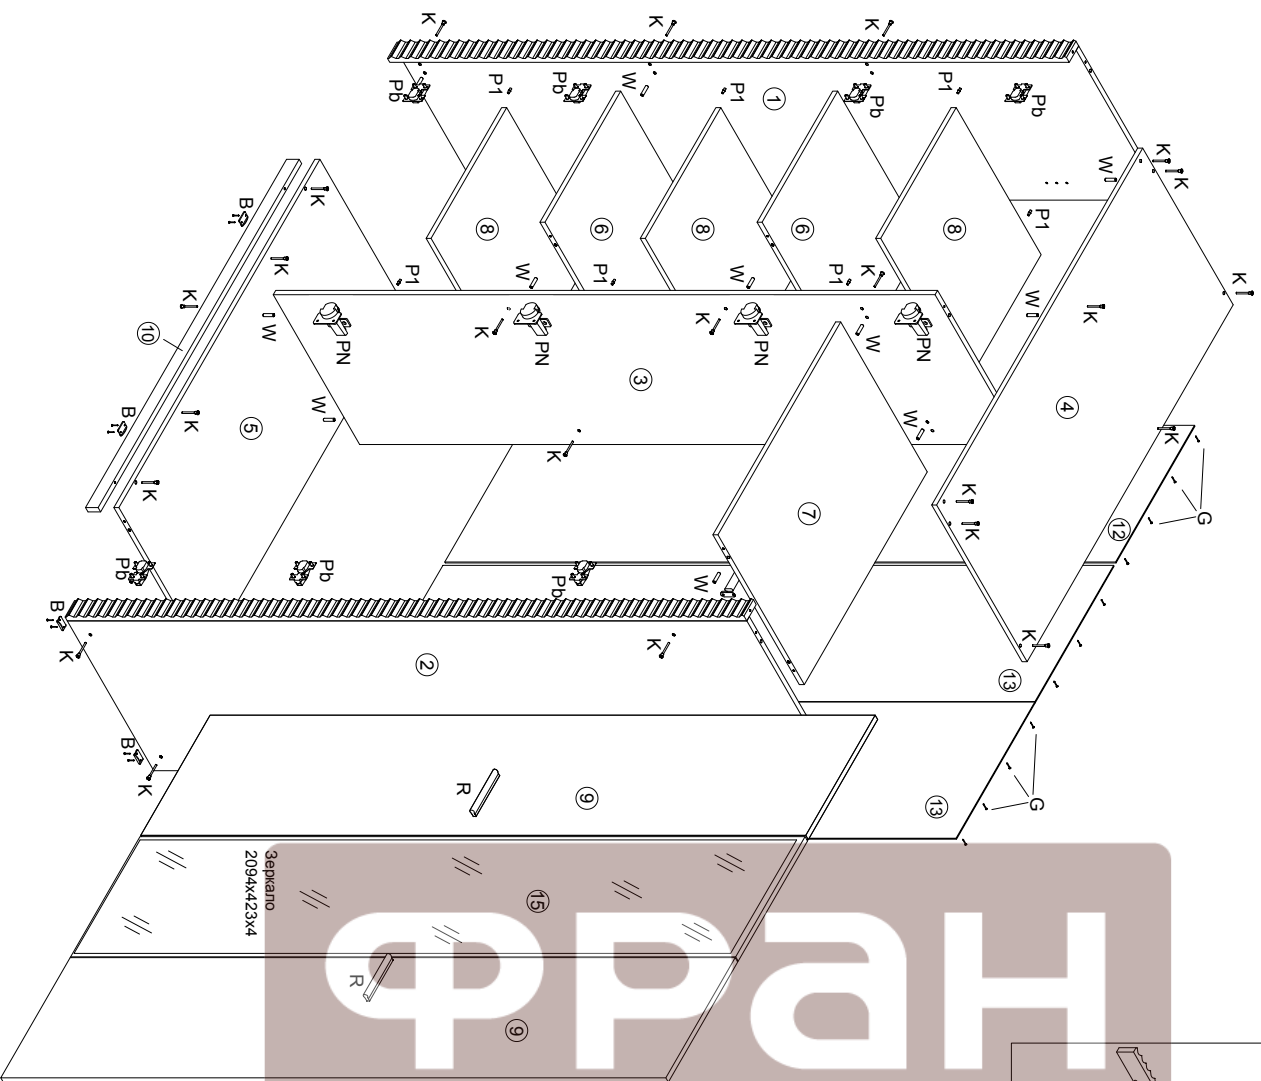

Тиффани

СВ 518 шкаф 3х дверный

FRAN

выгодная мебель

№ дет.	Наименование	Код детали	Габариты	Кол-во
1	Бок левый	B 518.01.01	2160x550x16	1
2	Бок правый	B 518.01.02	2160x550x16	1
3	Перегородка	B 518.01.03	2104x550x16	1
4	Крышка	K 518.01.01	1430x575x16	1
5	Горизонт	G 518.01.01	1398x550x16	1
6	Горизонт	G 518.01.02	473x550x16	2
7	Горизонт	G 518.01.03	909x550x16	1
8	Полка	P 518.01.04	540x472x16	3
9	Фасад	F 518.01.01	2114x433x16	2
10	Цикопль	C 518.01.01	1398x40x16	1
11	Царга	C 518.01.02	909x200x16	1
12	Стенка задняя	S 518.01.01	2132x494x3,2	1
13	Стенка задняя	S 518.01.02	1952x464x3,2	2
14	Накладка	N 01.01	2120x60x22	2
15	Фасад	F 518.01.02	2114x433x16	1

С Стяжка	8 шт	Рb Петля Basic 110/90	8 шт	В - Опора	8 шт	К - Евровинт	36 шт	Ключ шестигранный	1 шт
SHD Штанга держатель	1 шт	PN Петля полунакладная	2 шт	SH Шуруп 4x13	6 шт	W - Шкант 8x30	1 шт		
SHO штанга 903 мм	1 шт	R Ручка	2 шт	G - Гвоздь 1,8x25	34 шт	V Шуруп 4x30	84 шт		
С Профиль стайковочный 1636 мм 247 мм 1 шт.	1 шт.	SH1 Шуруп 4x16	4 шт						