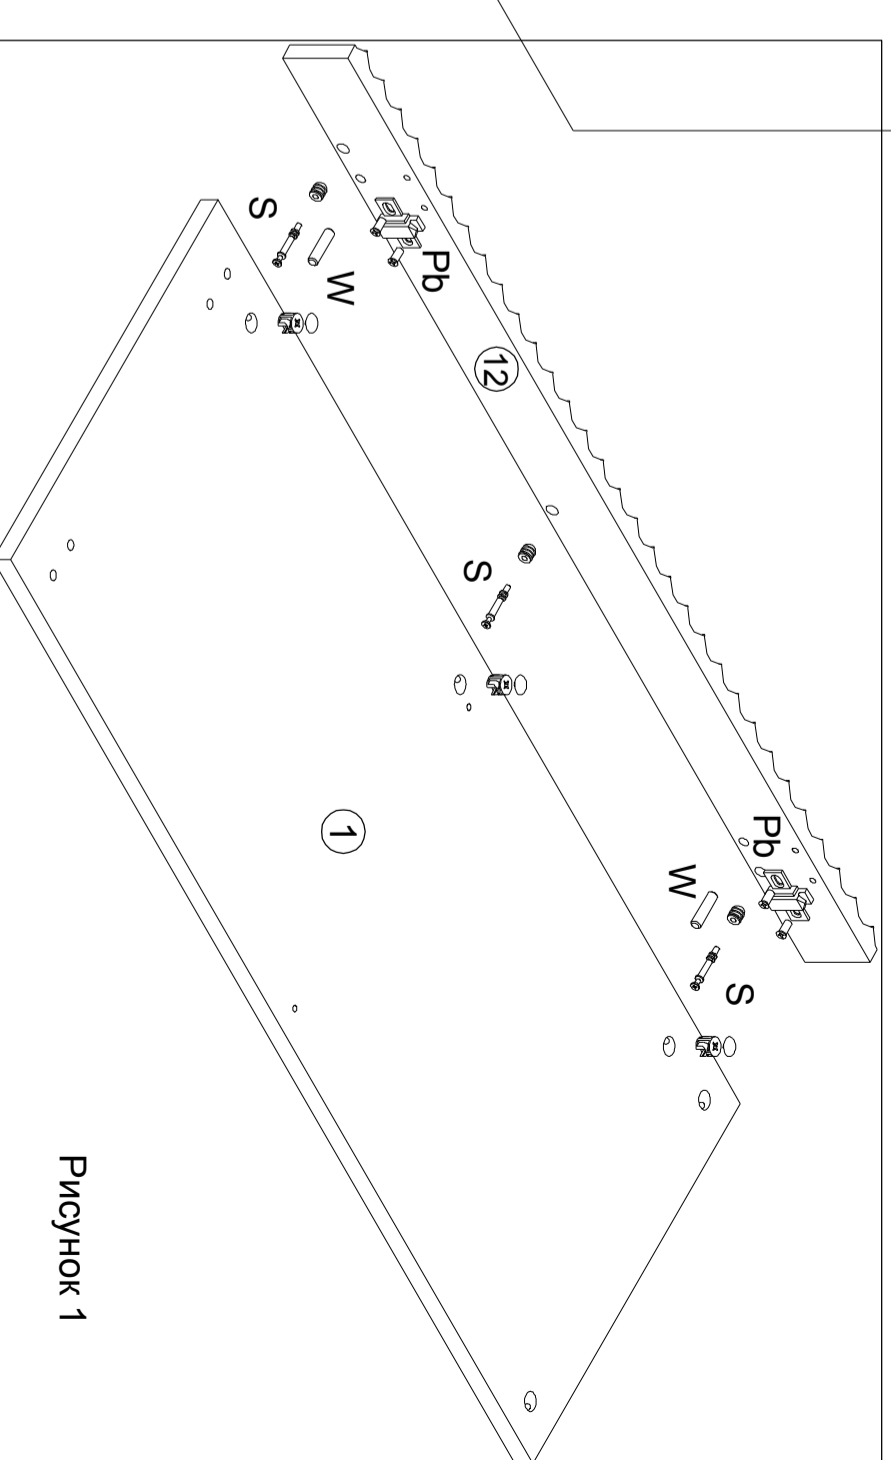

Тиффани

СВ 512 комод большой

 С Профиль стыковочный 903 мм 3 шт.	 P1 Полкодержатель 8 шт.	 Pд Петля Basic 110/90 4 шт.	 R Ручка 6 шт.	 G - Гвоздь 1,6x25 108 шт.	 SH Шуруп 4x13 48 шт.	 Ключ шестигранный 1 шт.
 B - Опора 108 шт.	 N направляющая 350 мм 48 шт.	 W - Шкант 8x30 1 шт.	 V Шуруп 4x30 6 шт.	 S Стяжка 4 компл.	 K - Евровинт 54 шт.	

В первую очередь соединяем накладку (поз 12) с боком лев/прав (поз 1,2). Смотреть рисунок 1

№ дет.	Наименование	Код детали	Габариты	Кол-во
1	Бок левый	B 512.01.01	960x382x16	1
2	Бок правый	B 512.01.02	960x382x16	1
3	Крышка	K 512.01.01	1400x407x16	1
4	Горизонт	G 512.01.01	1368x382x16	1
5	Перегорodka левая	B 512.01.03	904x382x16	1
6	Перегорodka правая	B 512.01.04	904x382x16	1
7	Полка	G 512.01.02	433x372x16	2
8	Цоколь	Ц 512.01.01	1368x40x16	1
9	Фасад	Д 512.01.01	914x393x16	2
10	Стенка задняя	3 512.01.01	932x226x3,2	4
11	Стенка задняя	3 512.01.02	932x240x3,2	2
12	Накладка	H 01.01	920x60x22	2
13	Фасад ящика	Я 512.01.01	482x226x16	4
14	Бок ящика левый	Я 512.01.02	350x151x16	4
15	Бок ящика правый	Я 512.01.03	350x151x16	4
16	Стенка задняя ящика	Я 512.01.04	411x130x16	4
17	Дно ящика	Я 512.01.05	421x355x3,2	4