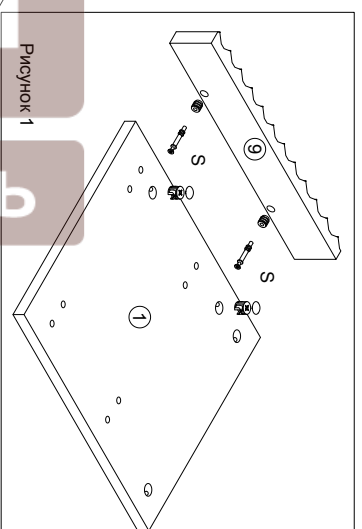

Тиффани

СВ 511 тумба прикроватная

В - Опора 4 шт	У Шуруп 4х30 2 шт	Ключ шестигранный 1 шт
Р Ручка 1 шт	N Направляющая 300 мм 1 компл.	W - Шкант 8х30 28 шт
	S Стяжка 10 шт	К - Евровинт 12 шт
	SH Шуруп 4х13 8 шт	Г - Гвоздь 1,6х25 27 шт

В первую очередь соединяем накладку (поз 9) с боком лев/прав (поз 1,2). Смотреть рисунок 1

№ дет.	Наименование	Код детали	Габариты	Кол-во
1	Бок левый	B 511.01.01	360x322x16	1
2	Бок правый	B 511.01.02	360x322x16	1
3	Крышка	K 511.01.01	550x347x16	1
4	Горизонт	G 511.01.01	518x322x16	1
5	Перегородка левая	B 511.01.03	322x144x16	1
6	Перегородка правая	B 511.01.04	322x144x16	1
7	Цепочь	Ц 511.01.01	518x40x16	1
8	Стенка задняя	3 511.01.01	545x331x3.2	1
9	Накладка	H 01.01	360x60x22	2
10	Фасад ящика	F 511.01.01	424x170x16	1
11	Бок ящика левый	F 511.01.02	300x115x16	1
12	Бок ящика правый	F 511.01.03	300x115x16	1
13	Стенка задняя ящика	F 511.01.04	373x94x16	1
14	Дно ящика	F 511.01.05	383x305x3.2	1
15	Горизонт	G 511.01.02	518x322x16	1