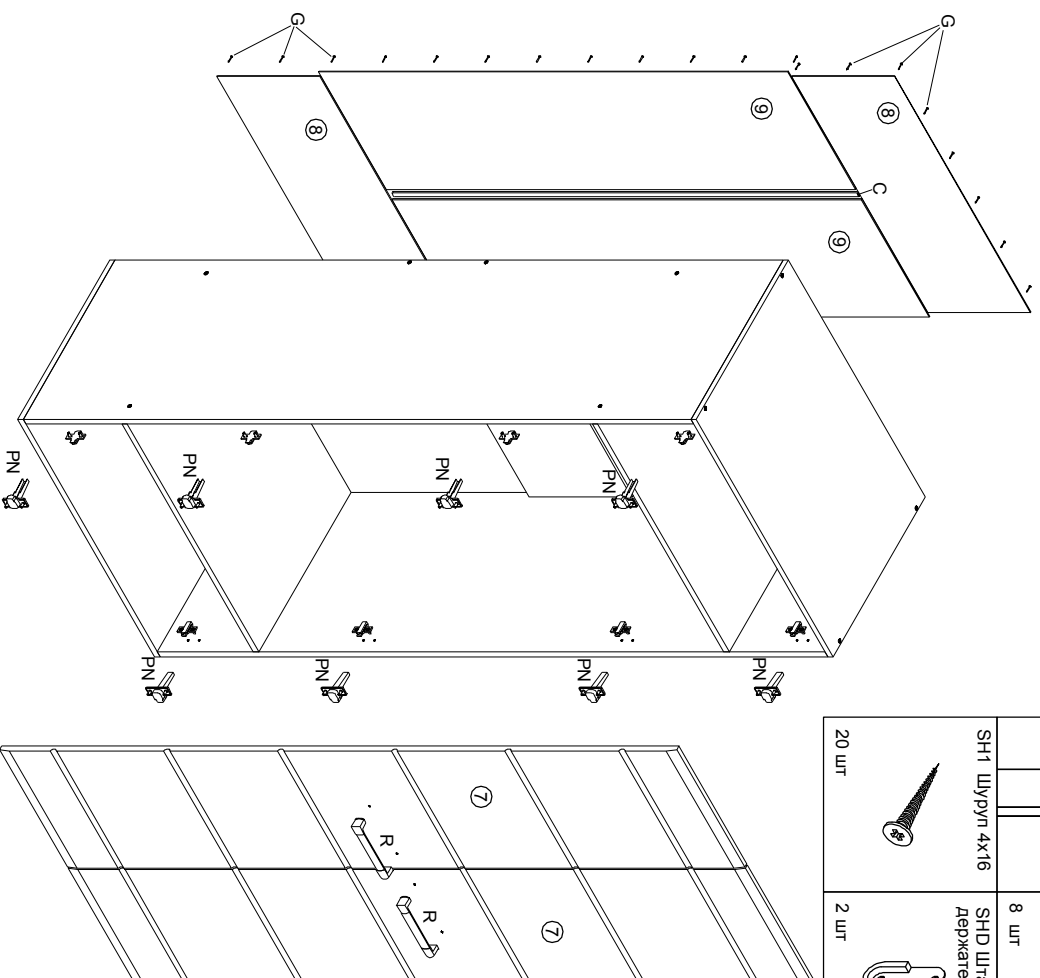

Дениза

Шкаф СВ 259

 SH1 Шуруп 4x16 20 шт	 SHD Штанга держатель 8 шт	 W - Шкант 8x30 1 шт
 SHD Штанга 2 шт	 K - Евровинт 16 шт	 SH Шуруп 4x13 88 шт
 G - Гвоздь 1,8x25 20 шт	 SHO Штанга 762 мм 1 шт	 SH Шуруп 4x13 1 шт

№ дет.	Наименование	Код детали	Габариты	Кол-во
1	Бок левый	B 259.01.01	1950x538x16	1
2	Бок правый	B 259.01.02	1950x538x16	1
3	Дно	K 259.01.01	800x538x16	1
4	Крышка	K 259.01.02	800x538x16	1
5	Горизонт	F 259.01.01	768x538x16	2
6	Усиление	Ц 259.01.01	768x300x16	1
7	Фасад	Д 259.01.01	1978x396x16	2
8	Стенка задняя	З 259.01.01	302x796x3.2	2
9	Стенка задняя	З 259.01.02	1373x396x3.2	2

 R Ручка 2 шт	 B - Опора 4 шт	 SH2 Шуруп 4x30 4 шт
--	---	--