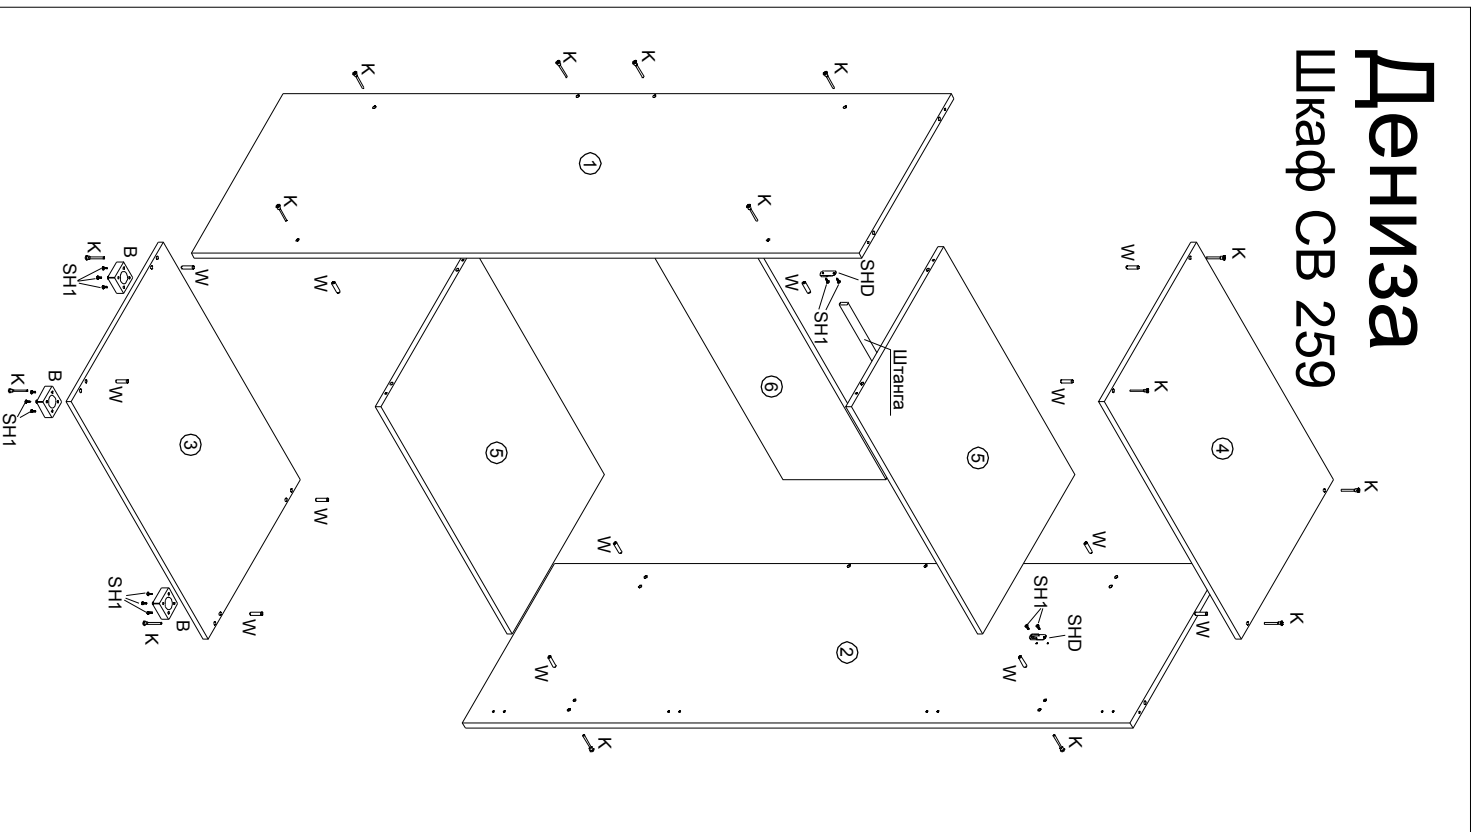

Дениза

Шкаф СВ 259

 SH1 Шуруп 4x16 20 шт	 SHD Штанга держатель 8 шт	 W - Шкант 8x30 1 шт
 SHD Штанга 2 шт	 K - Евровинт 16 шт	 SH Шуруп 4x13 88 шт
 G - Гвоздь 1,8x25 20 шт	 SHO Штанга 762 мм 1 шт	 SH Шуруп 4x13 1 шт

№ дет.	Наименование	Код детали	Габариты	Кол-во
1	Бок левый	B 259.01.01	1950x538x16	1
2	Бок правый	B 259.01.02	1950x538x16	1
3	Дно	K 259.01.01	800x538x16	1
4	Крышка	K 259.01.02	800x538x16	1
5	Горизонт	F 259.01.01	768x538x16	2
6	Усиление	Ц 259.01.01	768x300x16	1
7	Фасад	Д 259.01.01	1978x396x16	2
8	Стенка задняя	З 259.01.01	302x796x3.2	2
9	Стенка задняя	З 259.01.02	1373x396x3.2	2

 R Ручка 2 шт	 B - Опора 4 шт	 SH2 Шуруп 4x30 4 шт
--	---	--