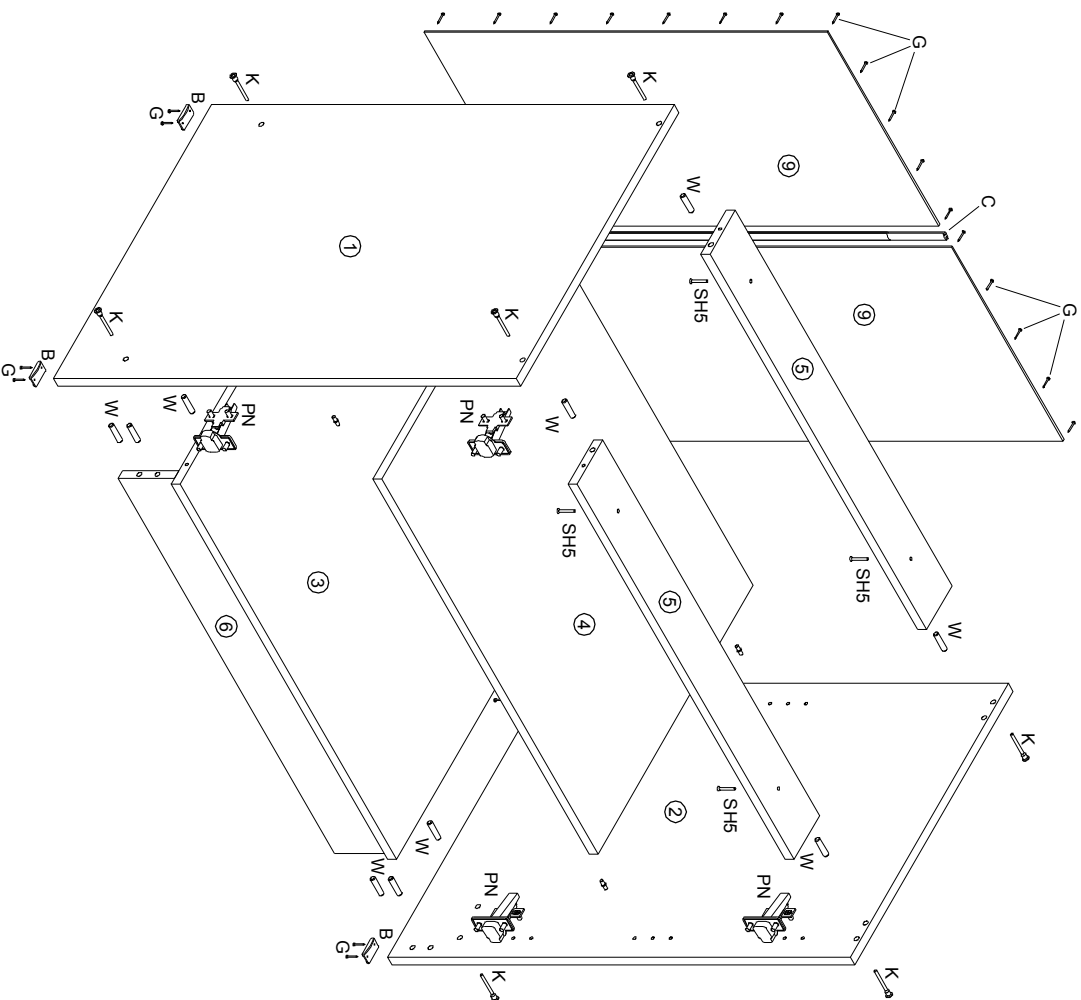

Франческа 3/1_Стол_С 60/82

Ручка	Р1 Поддержатель	РН Петля накладная	Ключ шестигранный
  2 шт	 4 шт	 4 шт	 1 шт
  V - Винт полусфера 3.5x25	 В - Опора 4 шт	 SH Шуруп 4x13 4 шт	 К - Евровинт 8 шт
  SH5 Шуруп 4x35 2 шт	 С Профиль стальной 688 мм 1 шт. 4 шт	 Г - Гвоздь 1.6x25 8 шт	 W - Шкант 8x30 8 шт
  4 шт	 36 шт	 12 шт	

№ дет	Наименование	Код детали	Габариты		Кол-во
			Д	Ш	
1	Бок левый	Ф В С 60/82.01	820	560	16
2	Бок правый	Ф В С 60/82.02	820	560	16
3	Горизонт	Ф Г С 60/82.01	568	560	16
4	Полика	Ф Г С 60/82.02	567	550	16
5	Пара	Ф Г С 60/82.03	568	90	16
6	Покость	Ф П С 60/82.01	568	100	16
7	Фасад левый	Ф Д С 60/82.01	713	296	16
8	Фасад правый	Ф Д С 60/82.02	713	296	16
9	Стежка задняя	Ф 3 С 60/82.01	715	296	3.2