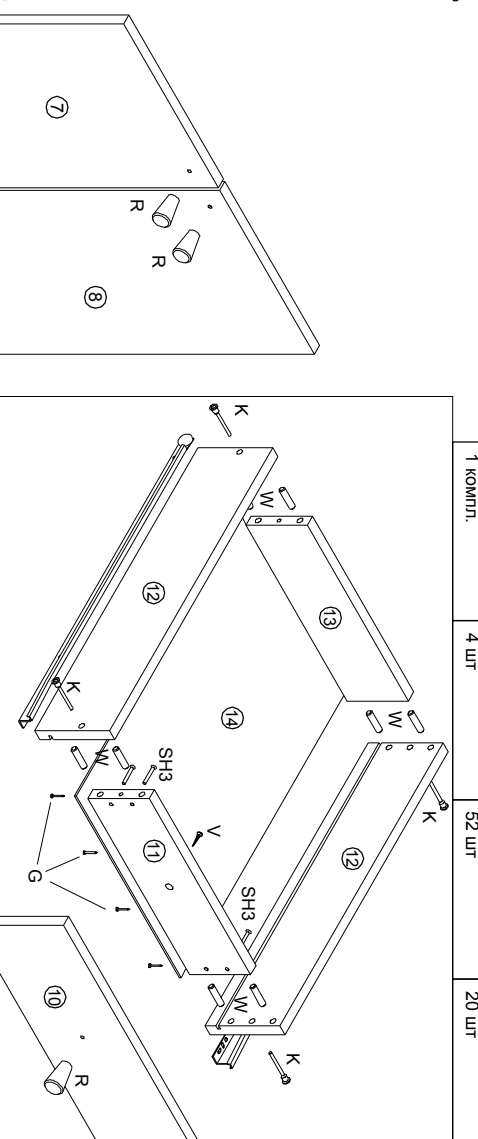

Франческа 3/1_Стол с ящиком_C 60/1-82

SH3 Шуруп 4x25 	4 шт	R Ручка 	3 шт	P1 Полкодержатель 	4 шт	PN Петля накладная 	4 шт	К - Евровинт 	1 шт
C Профиль стыковочный 688 мм 1 шт.	4 шт	V Винт полушфера 3,5x25 	3 шт	SH Шуруп 4x13 	4 шт	К - Евровинт 	12 шт		
		N Направляющая 500 мм 	3 шт	SH5 Шуруп 4x35 	4 шт	W - Шкант 8x30 	20 шт		
		1 комплект.		G - Гвоздь 1,6x25 	22 шт				

№ дет	Наименование	Код детали	Габариты	Кол-во
1	Бок левый	Ф_В С 60/1-82.01	820	16
2	Бок правый	Ф_В С 60/1-82.02	820	16
3	Горизонт	Ф_Г С 60/1-82.01	560	16
4	Полка	Ф_Г С 60/1-82.02	550	16
5	Царга	Ф_Г С 60/1-82.03	568	90
6	Цоколь	Ф_Ц С 60/1-82.01	568	100
7	Фасад левый	Ф_Д С 60/1-82.01	570	296
8	Фасад правый	Ф_Д С 60/1-82.02	570	296
9	Стенка задняя	Ф_З С 60/1-82.01	715	296
10	Фасад ящика	Ф_Я С 60/1-82.01	596	140
11	Передник ящика	Ф_Я С 60/1-82.02	511	94
12	Бок ящика	Ф_Я С 60/1-82.03	500	115
13	Стенка задняя ящика	Ф_Я С 60/1-82.04	511	94
14	Дно ящика	Ф_Я С 60/1-82.05	500	521