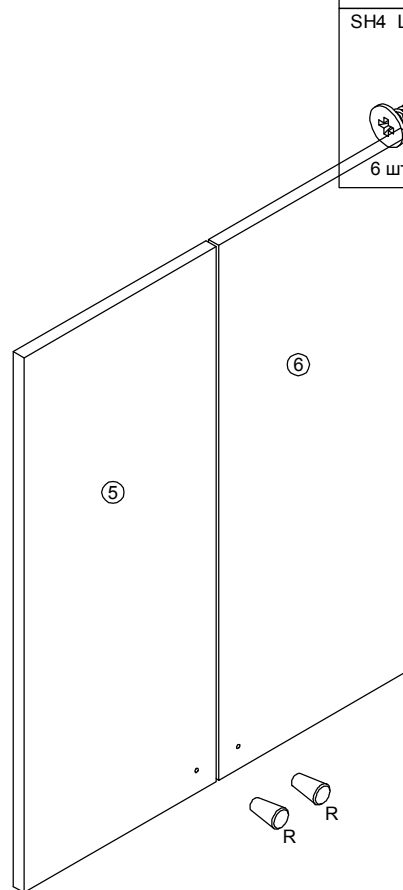

# Франческа 3/1\_Полка\_Г 40/72

R Ручка 1 шт 	P1 Полкодержатель 4 шт 	PN Петля накладная 2 шт 	Ключ шестигранный 1 шт 
V Винт полусфера 3,5x25 1 шт 	NK Навеска 2 шт 	SH Шуруп 4x13 4 шт 	K - Евровинт 8 шт 
SH4 Шуруп 4x30 6 шт 	D1 Дюбель 8x80 2 шт 	G - Гвоздь 1,6x25 22 шт 	W - Шкант 8x30 8 шт 
			Стяжка межсекционная 1 шт 

№дет	Наименование	Код детали	Габариты			Кол-во
1	Бок левый	Ф_В Г 40/72.01	720	300	16	1
2	Бок правый	Ф_В Г 40/72.02	720	300	16	1
3	Горизонт	Ф_Г Г 40/72.01	368	300	16	2
4	Полка	Ф_Г Г 40/72.02	367	290	16	1
5	Фасад	Ф_Д Г 40/72.01	713	396	16	1
6	Стенка задняя	Ф_З Г 40/72.01	715	396	3,2	1

# Франческа 3/1\_Полка\_Г 60/72

R Ручка 2 шт	P1 Полкодержатель 4 шт	PN Петля накладная 4 шт	Ключ шестигранный 1 шт
V Винт полусфера 3,5x25 2 шт	NK Навеска 2 шт	SH Шуруп 4x13 8 шт	K - Евровинт 8 шт
SH4 Шуруп 4x30 6 шт	D1 Дюбель 8x80 2 шт	G - Гвоздь 1,6x25 26 шт	W - Шкант 8x30 8 шт
		C Профиль стыковочный 688 мм 1 шт.	Стяжка межсекционная 1 шт

№ дет	назва	Код детали	Габариты			Кол-во
1	Бок левый	Ф_В Г 60/72.01	720	300	16	1
2	Бок правый	Ф_В Г 60/72.02	720	300	16	1
3	Горизонт	Ф_Г Г 60/72.01	568	300	16	2
4	Полка	Ф_Г Г 60/72.02	567	290	16	1
5	Фасад левый	Ф_Д Г 60/72.01	713	296	16	1
6	Фасад правый	Ф_Д Г 60/72.02	713	296	16	1
7	Стенка задняя	Ф_З Г 60/72.01	715	296	3,2	2