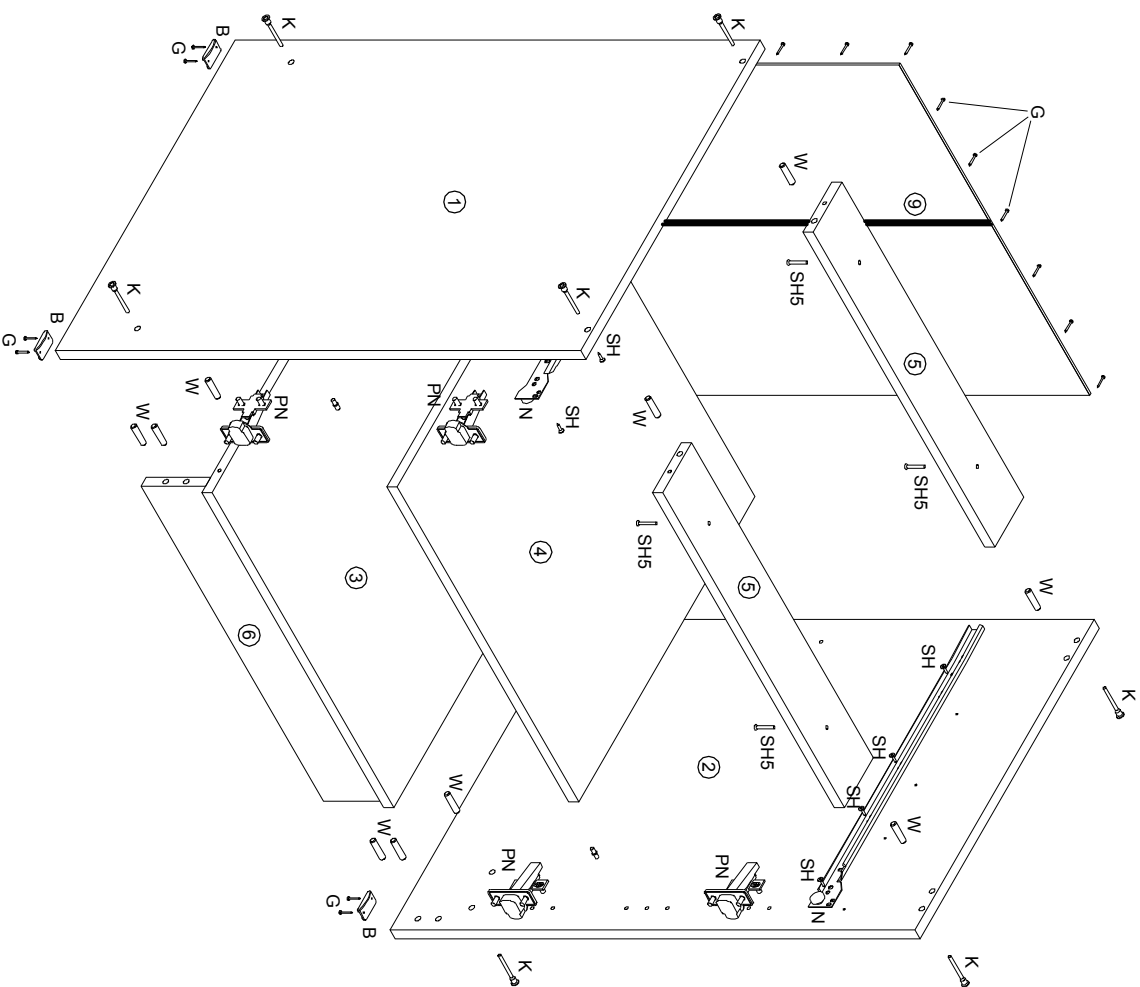

Франческа 3/1_Стол с ящиком_C 60/1-82

SH3 Шуруп 4x25 	4 шт	R Ручка 	3 шт	P1 Полкодержатель 	4 шт	PN Петля накладная 	4 шт	К - Евровинт 	1 шт
C Профиль стыковочный 688 мм 1 шт.	4 шт	V Винт полушфера 3,5x25 	3 шт	SH Шуруп 4x13 	4 шт	К - Евровинт 	12 шт		
		N Направляющая 500 мм 	3 шт	SH5 Шуруп 4x35 	4 шт	W - Шкант 8x30 	20 шт		
		1 комплект.		G - Гвоздь 1,6x25 	22 шт				

№ дет	Наименование	Код детали	Габариты	Кол-во
1	Бок левый	Ф_В С 60/1-82.01	820	16
2	Бок правый	Ф_В С 60/1-82.02	820	16
3	Горизонт	Ф_Г С 60/1-82.01	560	16
4	Полка	Ф_Г С 60/1-82.02	550	16
5	Царга	Ф_Г С 60/1-82.03	568	90
6	Цоколь	Ф_Ц С 60/1-82.01	568	100
7	Фасад левый	Ф_Д С 60/1-82.01	570	296
8	Фасад правый	Ф_Д С 60/1-82.02	570	296
9	Стенка задняя	Ф_З С 60/1-82.01	715	296
10	Фасад ящика	Ф_Я С 60/1-82.01	596	140
11	Передник ящика	Ф_Я С 60/1-82.02	511	94
12	Бок ящика	Ф_Я С 60/1-82.03	500	115
13	Стенка задняя ящика	Ф_Я С 60/1-82.04	511	94
14	Дно ящика	Ф_Я С 60/1-82.05	500	521