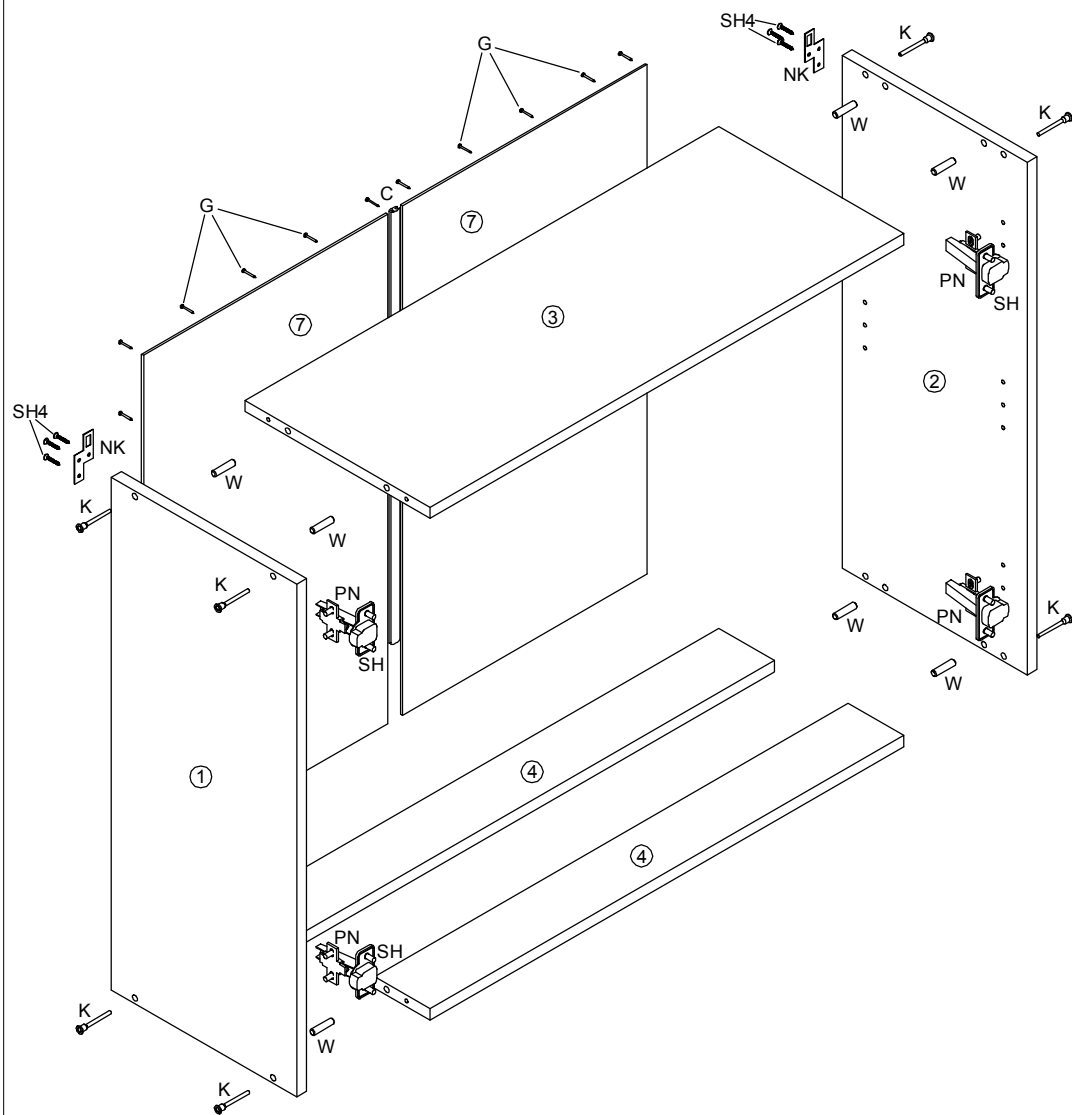

Франческа 3/1_Сушка_Г 80/72с

С Профиль стыковочный 688 мм 1 шт.	Стяжка межсекционная 1 шт	PN Петля накладная 4 шт	Ключ шестигранный 1 шт
	NK Навеска 2 шт	SH Шуруп 4x13 8 шт	К - Евровинт 8 шт
	D1 Дюбель 8x80 2 шт	G - Гвоздь 1,6x25 26 шт	W - Шкант 8x30 8 шт
	R Ручка 2 шт	V Винт полусфера 3,5x25 2 шт	SH4 Шуруп 4x30 6 шт

№ дет	Наименование	Код детали	Габариты			Кол-во
1	Бок левый	Ф_В Г 80/72с.01	720	300	16	1
2	Бок правый	Ф_В Г 80/72с.02	720	300	16	1
3	Горизонт	Ф_Г Г 80/72с.01	768	300	16	1
4	Царга	Ф_Г Г 80/72с.02	768	90	16	2
5	Фасад левый	Ф_Д Г 80/72с.01	713	396	16	1
6	Фасад правый	Ф_Д Г 80/72с.02	713	396	16	1
7	Стенка задняя	Ф_З Г 80/72с.01	715	396	3,2	2