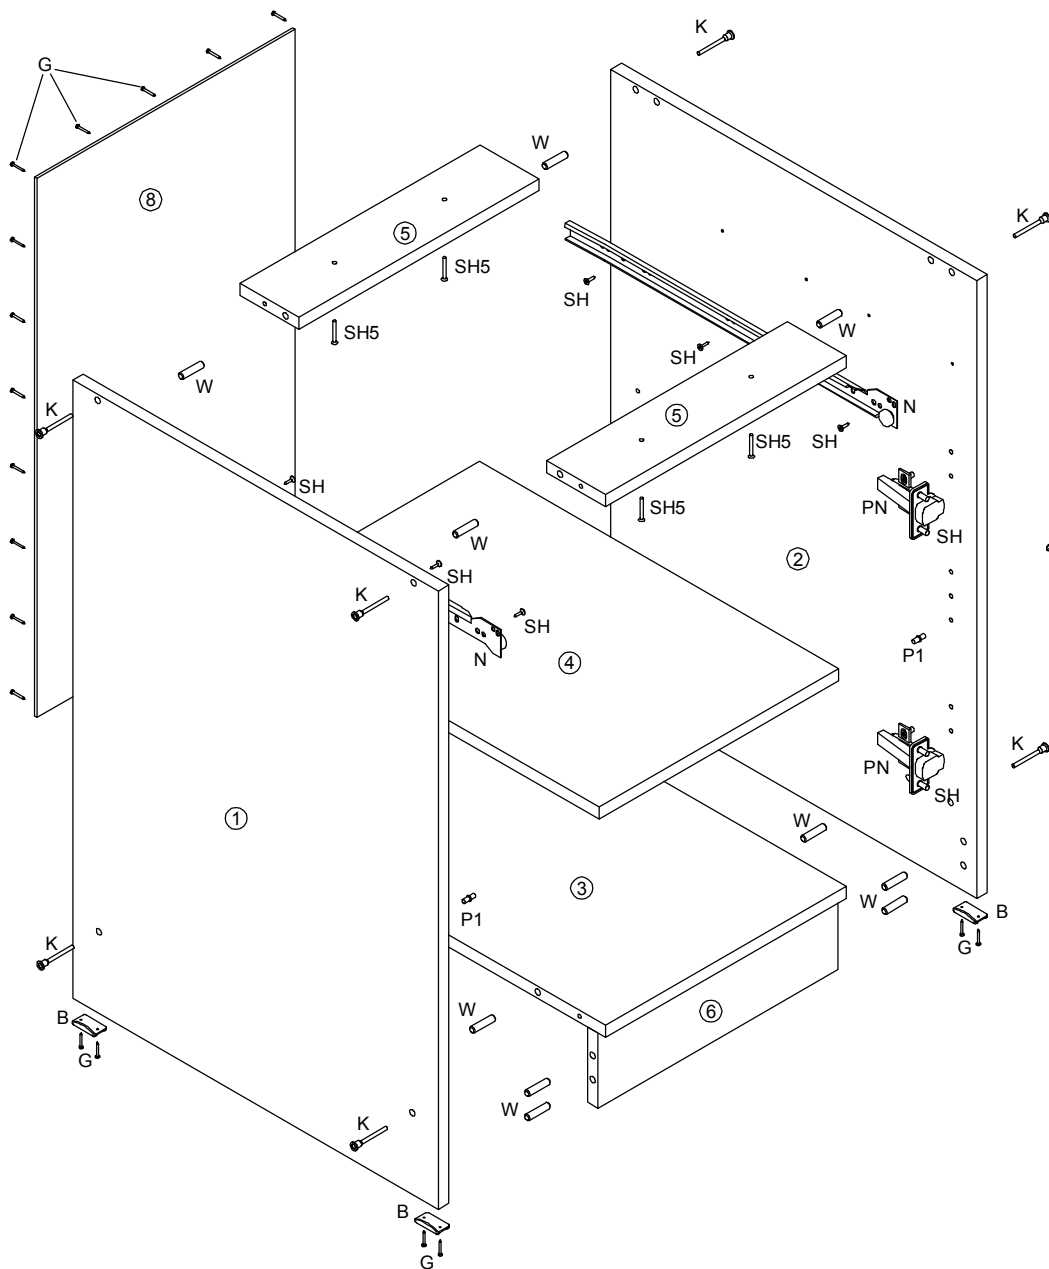

Франческа 3/1_Стол с ящиком_С 40/1-82

SH3 Шуруп 4x25 4 шт	R Ручка 2 шт	P1 Полкодержатель 4 шт	PN Петля накладная 2 шт	Ключ шестигранный 1 шт
V Винт полусфера 3.5x25 2 шт	B - Опора 4 шт	SH Шуруп 4x13 18 шт	K - Евровинт 12 шт	
N направляющая 500 мм 1 компл.	SH5 Шуруп 4x35 4 шт	G - Гвоздь 1,6x25 32 шт	W - Шкант 8x30 20 шт	

№ дет	Наименование	Код детали	Габариты			Кол-во
1	Бок левый	Ф_В С40/1-82.01	820	560	16	1
2	Бок правый	Ф_В С40/1-82.02	820	560	16	1
3	Горизонт	Ф_Г С40/1-82.01	560	368	16	1
4	Полка	Ф_Г С40/1-82.02	550	367	16	1
5	Царга	Ф_Г С40/1-82.03	368	90	16	2
6	Цоколь	Ф_Ц С40/1-82.01	368	100	16	1
7	Фасад	Ф_Д С40/1-82.01	570	396	16	1
8	Стенка задняя	Ф_З С40/1-82.01	715	395	3,2	1
9	Фасад ящика	Ф_Я С40/1-82.01	396	140	16	1
10	Передник ящика	Ф_Я С40/1-82.02	311	94	16	1
11	Бок ящика	Ф_Я С40/1-82.03	500	115	16	2
12	Стенка задняя ящика	Ф_Я С40/1-82.04	311	94	16	1
13	Дно ящика	Ф_Я С40/1-82.05	500	321	3,2	1