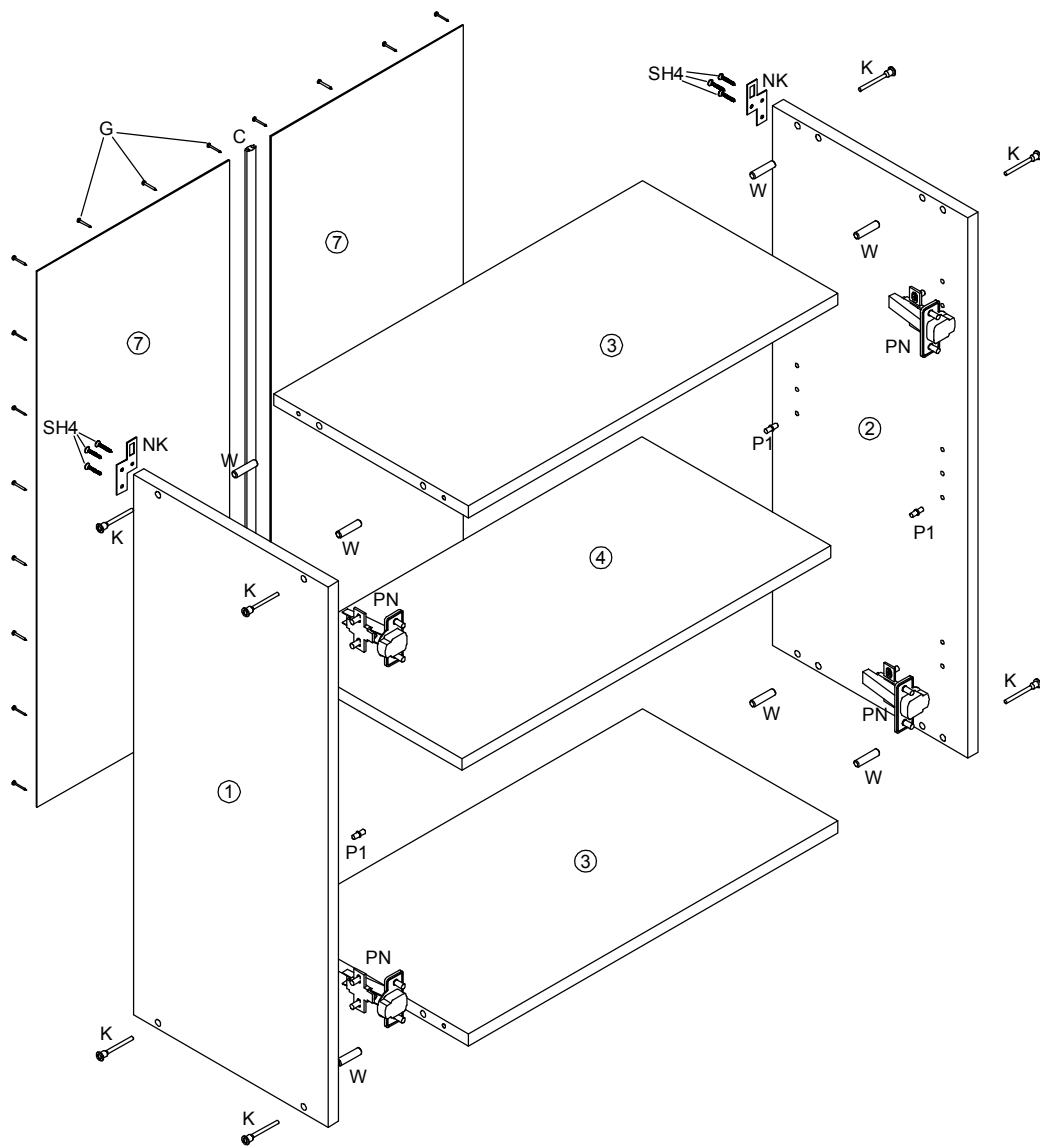

Франческа 3/1_Полка_Г 60/72

R Ручка 2 шт	P1 Полкодержатель 4 шт	PN Петля накладная 4 шт	Ключ шестигранный 1 шт
V Винт полусфера 3,5x25 2 шт	NK Навеска 2 шт	SH Шуруп 4x13 8 шт	K - Евровинт 8 шт
SH4 Шуруп 4x30 6 шт	D1 Дюбель 8x80 2 шт	G - Гвоздь 1,6x25 26 шт	W - Шкант 8x30 8 шт
		C Профиль стыковочный 688 мм 1 шт.	Стяжка межсекционная 1 шт

№ дет	назва	Код детали	Габариты			Кол-во
1	Бок левый	Ф_В Г 60/72.01	720	300	16	1
2	Бок правый	Ф_В Г 60/72.02	720	300	16	1
3	Горизонт	Ф_Г Г 60/72.01	568	300	16	2
4	Полка	Ф_Г Г 60/72.02	567	290	16	1
5	Фасад левый	Ф_Д Г 60/72.01	713	296	16	1
6	Фасад правый	Ф_Д Г 60/72.02	713	296	16	1
7	Стенка задняя	Ф_З Г 60/72.01	715	296	3,2	2