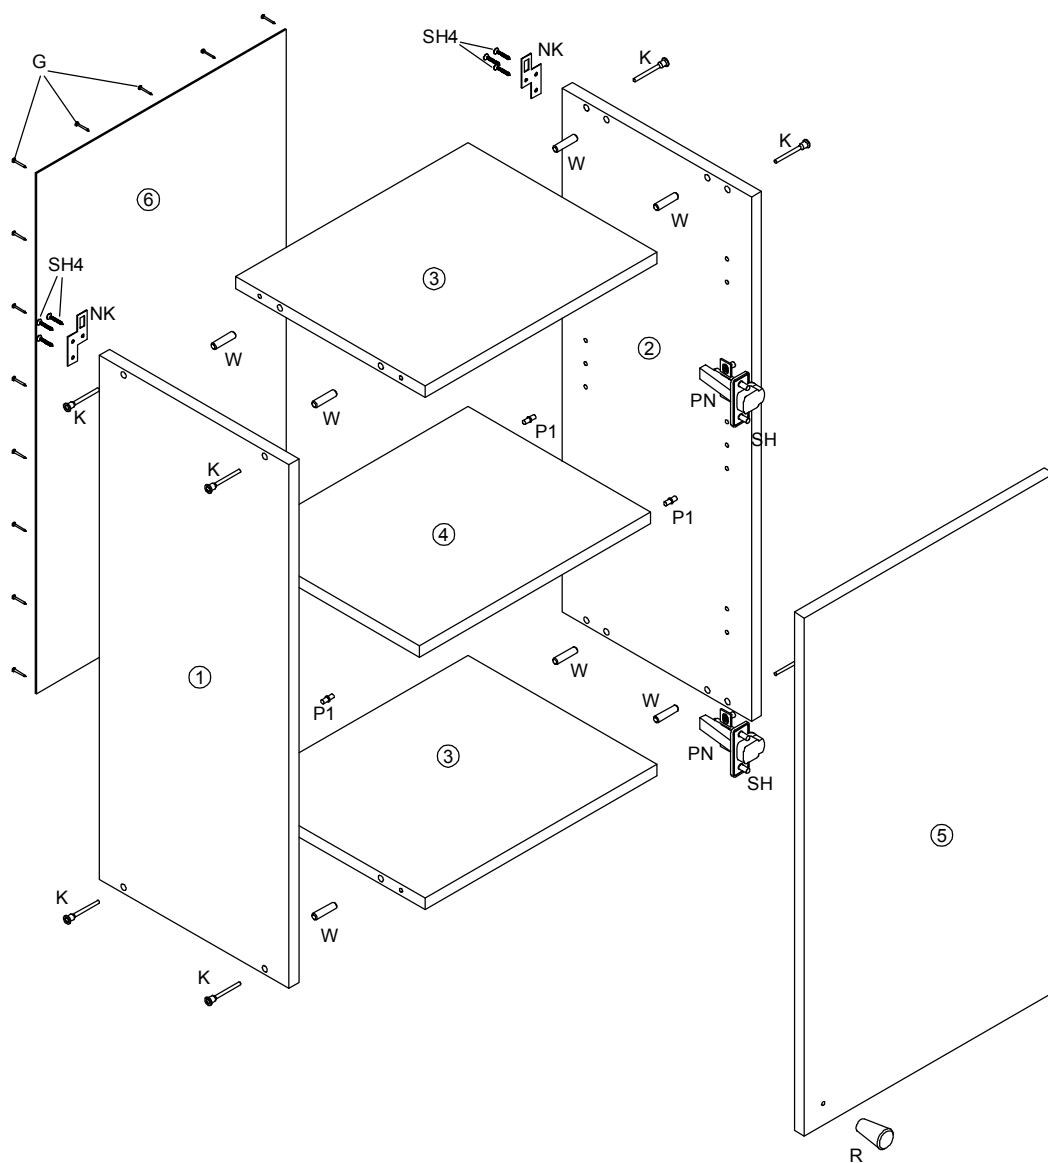

# Франческа 3/1\_Полка\_Г 40/72

R Ручка 1 шт 	P1 Полкодержатель 4 шт 	PN Петля накладная 2 шт 	Ключ шестигранный 1 шт 
V Винт полусфера 3,5x25 1 шт 	NK Навеска 2 шт 	SH Шуруп 4x13 4 шт 	K - Евровинт 8 шт 
SH4 Шуруп 4x30 6 шт 	D1 Дюбель 8x80 2 шт 	G - Гвоздь 1,6x25 22 шт 	W - Шкант 8x30 8 шт 
			Стяжка межсекционная 1 шт 

№дет	Наименование	Код детали	Габариты			Кол-во
1	Бок левый	Ф_В Г 40/72.01	720	300	16	1
2	Бок правый	Ф_В Г 40/72.02	720	300	16	1
3	Горизонт	Ф_Г Г 40/72.01	368	300	16	2
4	Полка	Ф_Г Г 40/72.02	367	290	16	1
5	Фасад	Ф_Д Г 40/72.01	713	396	16	1
6	Стенка задняя	Ф_З Г 40/72.01	715	396	3,2	1