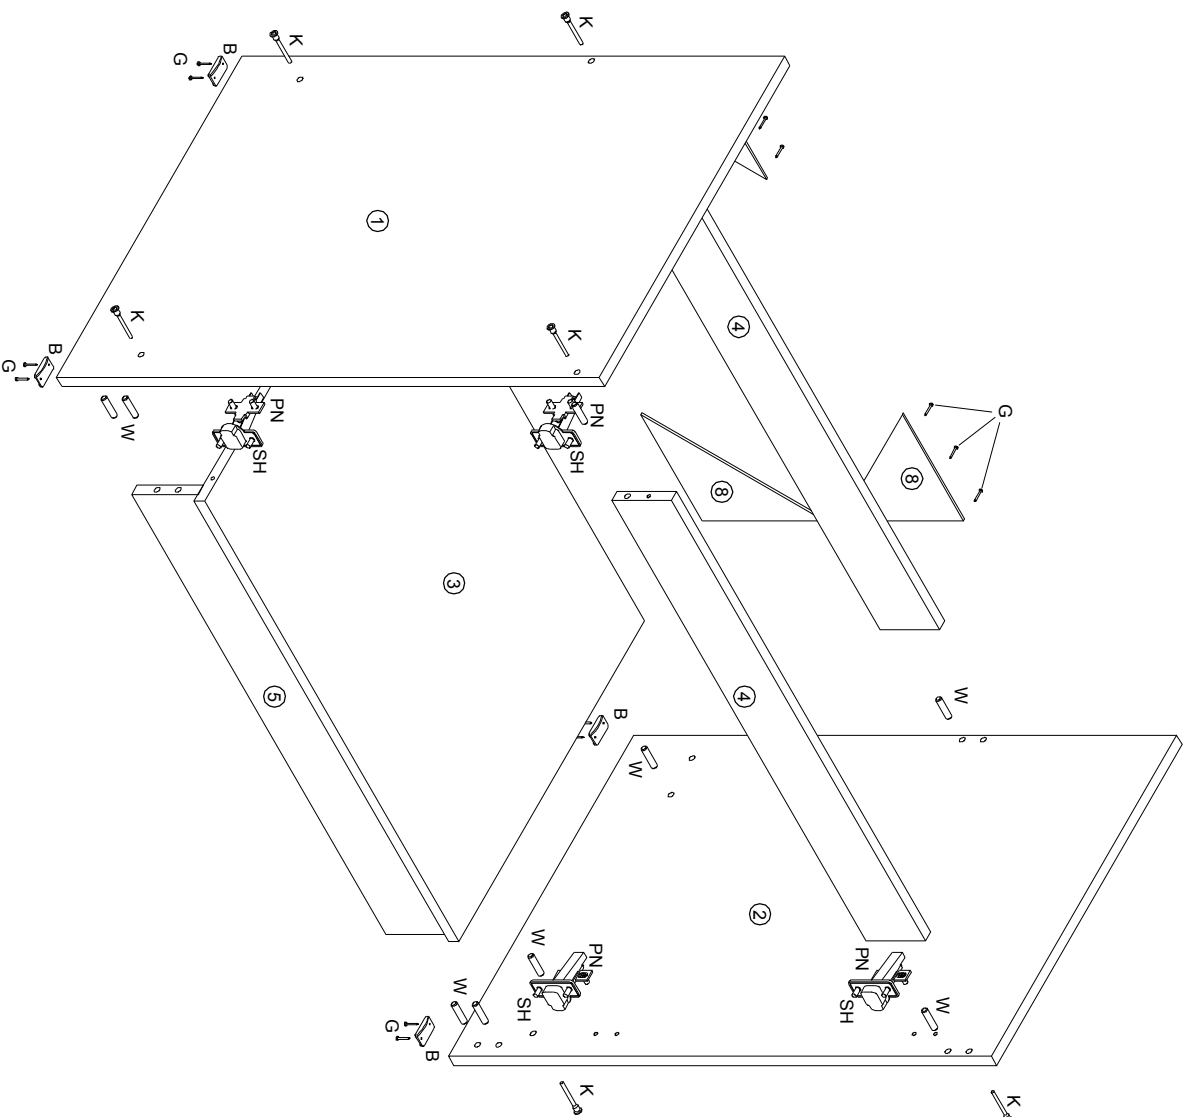

Франческа 3/1_Стол под мойку_СМ 80/82

Стружка Металлическая 1 шт	В - Винт полусферера 3.5x25 2 шт	PN Петля накладная SH Шуруп 4x13 4 шт	Ключ шестигранный К - Евровинт 1 шт
R Ручка 2 шт	В - Опора 4 шт	SH Шуруп 4x13 8 шт	К - Евровинт 8 шт
2 шт	4 шт	G - Гвоздь 1.6x25 20 шт	W - Шкант 8x30 12 шт

№ Дет	Наименование	Код детали	Габариты		Кол-во
1	Бок левый	Ф_В СМ 80/82.01	820	560	16
2	Бок правый	Ф_В СМ 80/82.02	820	560	16
3	Горизонт	Ф_Г СМ 80/82.01	768	560	16
4	Царга	Ф_Г СМ 80/82.02	768	90	16
5	Цоколь	Ф_Ц СМ 80/82.01	768	100	16
6	Фасад левый	Ф_Д СМ 80/82.01	713	396	16
7	Фасад правый	Ф_Д СМ 80/82.02	713	396	16
8	Стенка задняя	Ф_З СМ 80/82.01	185	185	3,2