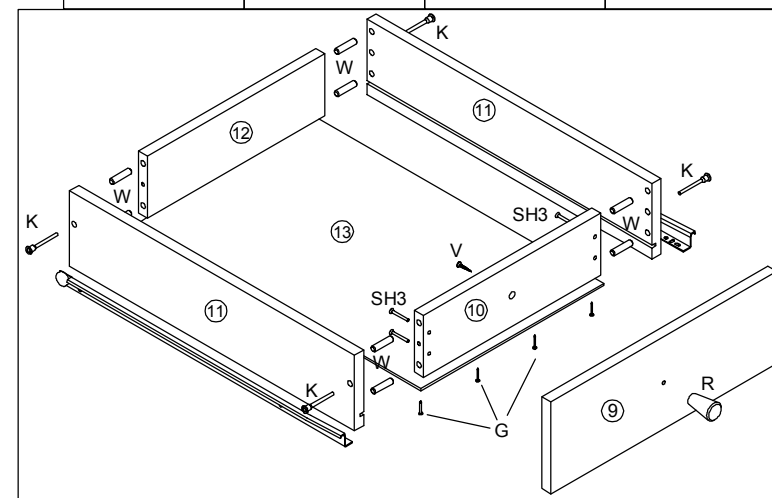

Франческа 3/1_Стол с ящиком_С 40/1-82

SH3 Шуруп 4x25 4 шт	R Ручка 2 шт	P1 Полкодержатель 4 шт	PN Петля накладная 2 шт	Ключ шестигранный 1 шт
V Винт полусфера 3.5x25 2 шт	B - Опора 4 шт	SH Шуруп 4x13 18 шт	K - Евровинт 12 шт	
N направляющая 500 мм 1 компл.	SH5 Шуруп 4x35 4 шт	G - Гвоздь 1,6x25 32 шт	W - Шкант 8x30 20 шт	

№ дет	Наименование	Код детали	Габариты			Кол-во
1	Бок левый	Ф_В С40/1-82.01	820	560	16	1
2	Бок правый	Ф_В С40/1-82.02	820	560	16	1
3	Горизонт	Ф_Г С40/1-82.01	560	368	16	1
4	Полка	Ф_Г С40/1-82.02	550	367	16	1
5	Царга	Ф_Г С40/1-82.03	368	90	16	2
6	Цоколь	Ф_Ц С40/1-82.01	368	100	16	1
7	Фасад	Ф_Д С40/1-82.01	570	396	16	1
8	Стенка задняя	Ф_З С40/1-82.01	715	395	3,2	1
9	Фасад ящика	Ф_Я С40/1-82.01	396	140	16	1
10	Передник ящика	Ф_Я С40/1-82.02	311	94	16	1
11	Бок ящика	Ф_Я С40/1-82.03	500	115	16	2
12	Стенка задняя ящика	Ф_Я С40/1-82.04	311	94	16	1
13	Дно ящика	Ф_Я С40/1-82.05	500	321	3,2	1