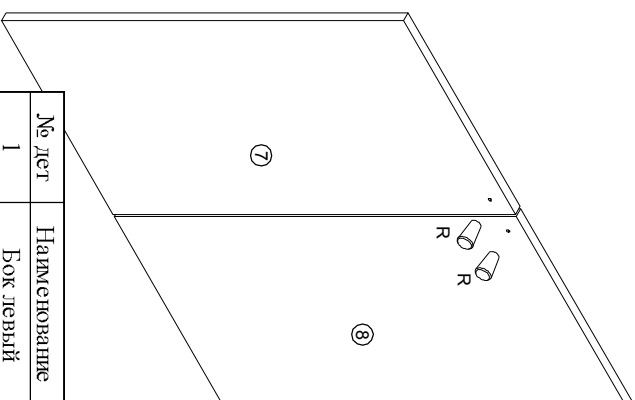

Франческа 3/1_Стол_С 60/82

Ручка	Р1 Поддержатель	РН Петля накладная	Ключ шестигранный
  2 шт	 4 шт	 4 шт	 1 шт
  V - Винт полусфера 3.5x25	 В - Опора 4 шт	 SH Шуруп 4x13 4 шт	 К - Евровинт 8 шт
  SH5 Шуруп 4x35 2 шт	 С Профиль стальной 688 мм 1 шт. 4 шт	 Г - Гвоздь 1.6x25 8 шт	 W - Шкант 8x30 8 шт
  4 шт	 36 шт	 12 шт	

№ дет	Наименование	Код детали	Габариты		Кол-во
			Д	Ш	
1	Бок левый	Ф В С 60/82.01	820	560	16
2	Бок правый	Ф В С 60/82.02	820	560	16
3	Горизонт	Ф Г С 60/82.01	568	560	16
4	Полика	Ф Г С 60/82.02	567	550	16
5	Пара	Ф Г С 60/82.03	568	90	16
6	Покость	Ф П С 60/82.01	568	100	16
7	Фасад левый	Ф Д С 60/82.01	713	296	16
8	Фасад правый	Ф Д С 60/82.02	713	296	16
9	Стежка задняя	Ф 3 С 60/82.01	715	296	3.2