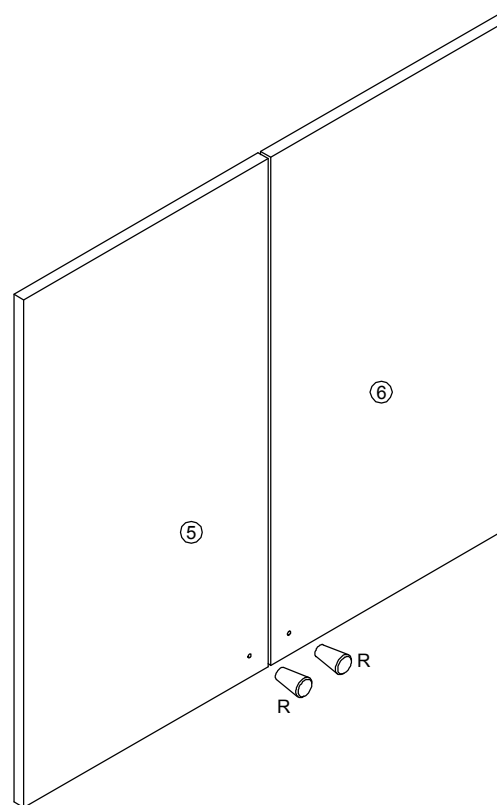

Франческа 3/1_Сушка_Г 80/72с

С Профиль стыковочный 688 мм 1 шт.	Стяжка межсекционная 1 шт	PN Петля накладная 4 шт	Ключ шестигранный 1 шт
	NK Навеска 2 шт	SH Шуруп 4x13 8 шт	К - Евровинт 8 шт
	D1 Дюбель 8x80 2 шт	G - Гвоздь 1,6x25 26 шт	W - Шкант 8x30 8 шт
	R Ручка 2 шт	V Винт полусфера 3,5x25 2 шт	SH4 Шуруп 4x30 6 шт

№ дет	Наименование	Код детали	Габариты			Кол-во
1	Бок левый	Ф_В Г 80/72с.01	720	300	16	1
2	Бок правый	Ф_В Г 80/72с.02	720	300	16	1
3	Горизонт	Ф_Г Г 80/72с.01	768	300	16	1
4	Царга	Ф_Г Г 80/72с.02	768	90	16	2
5	Фасад левый	Ф_Д Г 80/72с.01	713	396	16	1
6	Фасад правый	Ф_Д Г 80/72с.02	713	396	16	1
7	Стенка задняя	Ф_З Г 80/72с.01	715	396	3,2	2