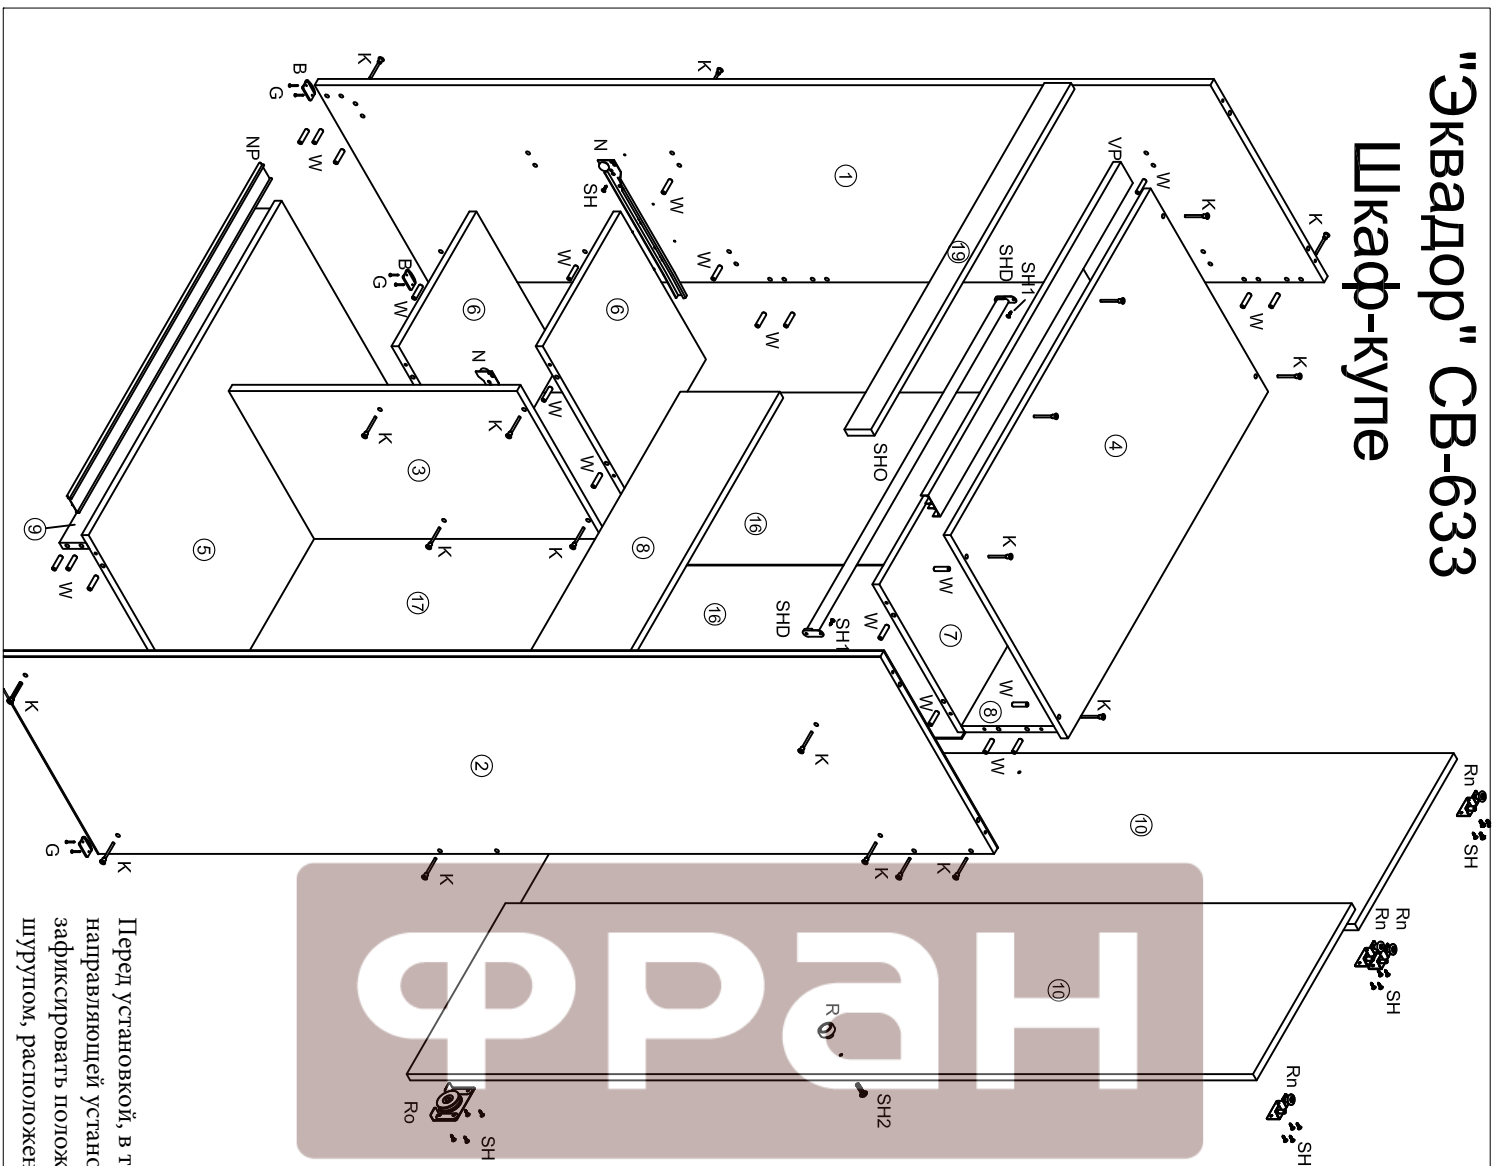

# "Эквадор" СВ-633 Шкаф-купе

**ФРАН**  
выгодная мебель

Перед установкой, в торцы верхней направляющей установить стопоры, зафиксировать положение стоек шурупом, расположенным с теле стопора

 Ро Ролик опорный 4 шт.	 С Профиль 820мм 1 шт.	 SHD Штанго- держатель	 R Ручка	 Ключ шестигранный
 Rn Ролик направл. лев./пра. 4 шт.	 B - Опора	 SHO Штанга 865 мм 2 шт.	 N направляющая 350 мм 2 шт.	 W - Шкант 8x30 1 шт.
 NP Профиль направ. нижний 2 компл.	 SH1 Шуруп 4x16 4 шт.	 G - Гвоздь 1,6x25 1 шт.	 K - Евровинт 1 компл.	 SH Шуруп 4x13 38 шт.
 S Стрижка 866 мм 2 шт.	 SH2 Шуруп 4x25 4 шт.	 VP Профиль направ. верхний 2 шт.	 VP Профиль направ. верхний 2 шт.	 VP Профиль направ. верхний 2 шт.

№ дет.	Наименование	Код детали	Габариты	Кол-во
1	Бок левый	В.К.1.01	2014x512x16	1
2	Бок правый	В.К.1.02	2014x512x16	1
3	Перегородка	В.К.1.03	648x384x16	1
4	Крышка	К.К.1.01	900x528x16	1
5	Гризонт	Г.К.1.01	868x512x16	1
6	Гризонт	Г.К.1.02	384x350x16	2
7	Гризонт	Г.К.1.03	868x384x16	1
8	Царга	Ц.К.1.01	868x224x16	2
9	Цоколь	Ц.К.1.02	868x60x16	1
10	Фасад	Д.К.1.01	1899x444x16	2
11	Фасад, ящичка (ДСП)	Я.К.1.01	346x120x16	1
12	Бок левый ящичка	Я.К.1.02	350x100x16	1
13	Бок правый ящичка	Я.К.1.03	350x100x16	1
14	Стенка задняя ящичка	Я.К.1.04	294x80x16	1
15	Дно ящичка	Я.К.1.05	305x355x3.2	1
16	Стенка задняя	З.К.1.01	856x447x3.2	2
17	Стенка задняя	З.К.1.02	679x523x3.2	1
18	Стенка задняя	З.К.1.03	679x371x3.2	1
19	Накладка	Н.К.1.03	900x60x16	1