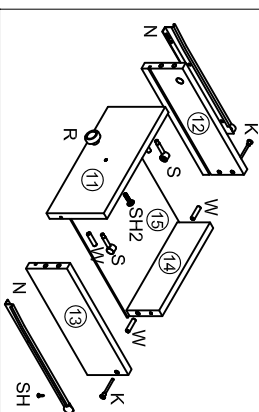

"Эквадор" СВ-639

Тумба для обивки и зонта

ФРАКТ
выгодная мебель

N направляющая 250 мм 1 компл.	W - Шкант 8x50 2 шт	R - Ручка 2 шт	Ключ шестигранный 1 шт
B - Опора 4 шт	S3 Шток эксцентрик двухсторонний 2 шт	PV Петля вкладная 2 шт	W - Шкант 8x30 1 шт
M механизм для обувки 2 шт	K - Евровинт 14 шт	S Стяжка 2 шт	SH Шуруп 4x13 24 шт
P1 Полкодержатель 2 ком л/п	C Профиль стыковочный 670 мм 1 шт. 140 мм 1 шт.	G - Гвоздь 1,6x25 8 шт	SH2 Шуруп 4x25 36 шт
1 шт	38 шт	2 шт	2 шт

№ дет.	Наименование	Код детали	Габариты	Кол-во
1	Бок левый	B BT.01	970x302x16	1
2	Бок правый	B BT.02	970x302x16	1
3	Перегорodka	B BT.03	674x302x16	1
4	Перегорodka	B BT.04	144x302x16	1
5	Горизонт	G BT.01	616x302x16	2
6	Горизонт	G BT.02	616x302x16	1
7	Царя	Ц BT.01	385x135x10	4
8	Царя	Ц BT.02	385x85x10	2
9	Фасад	Д BT.01	325x394x16	2
10	Фасад	Д BT.02	670x196x16	1
11	Фасад ящика	Я BT.01	396x140x16	1
12	Бок ящика левый	Я BT.02	250x100x16	1
13	Бок ящика правый	Я BT.03	250x100x16	1
14	Задняя стенка ящика	Я BT.04	344x80x16	1
15	Дно ящика	Я BT.05	255x355x3,2	1
16	Стенка задняя	3 BT.02	862x222x3,2	1
17	Стенка задняя	3 BT.01	862x209x3,2	2