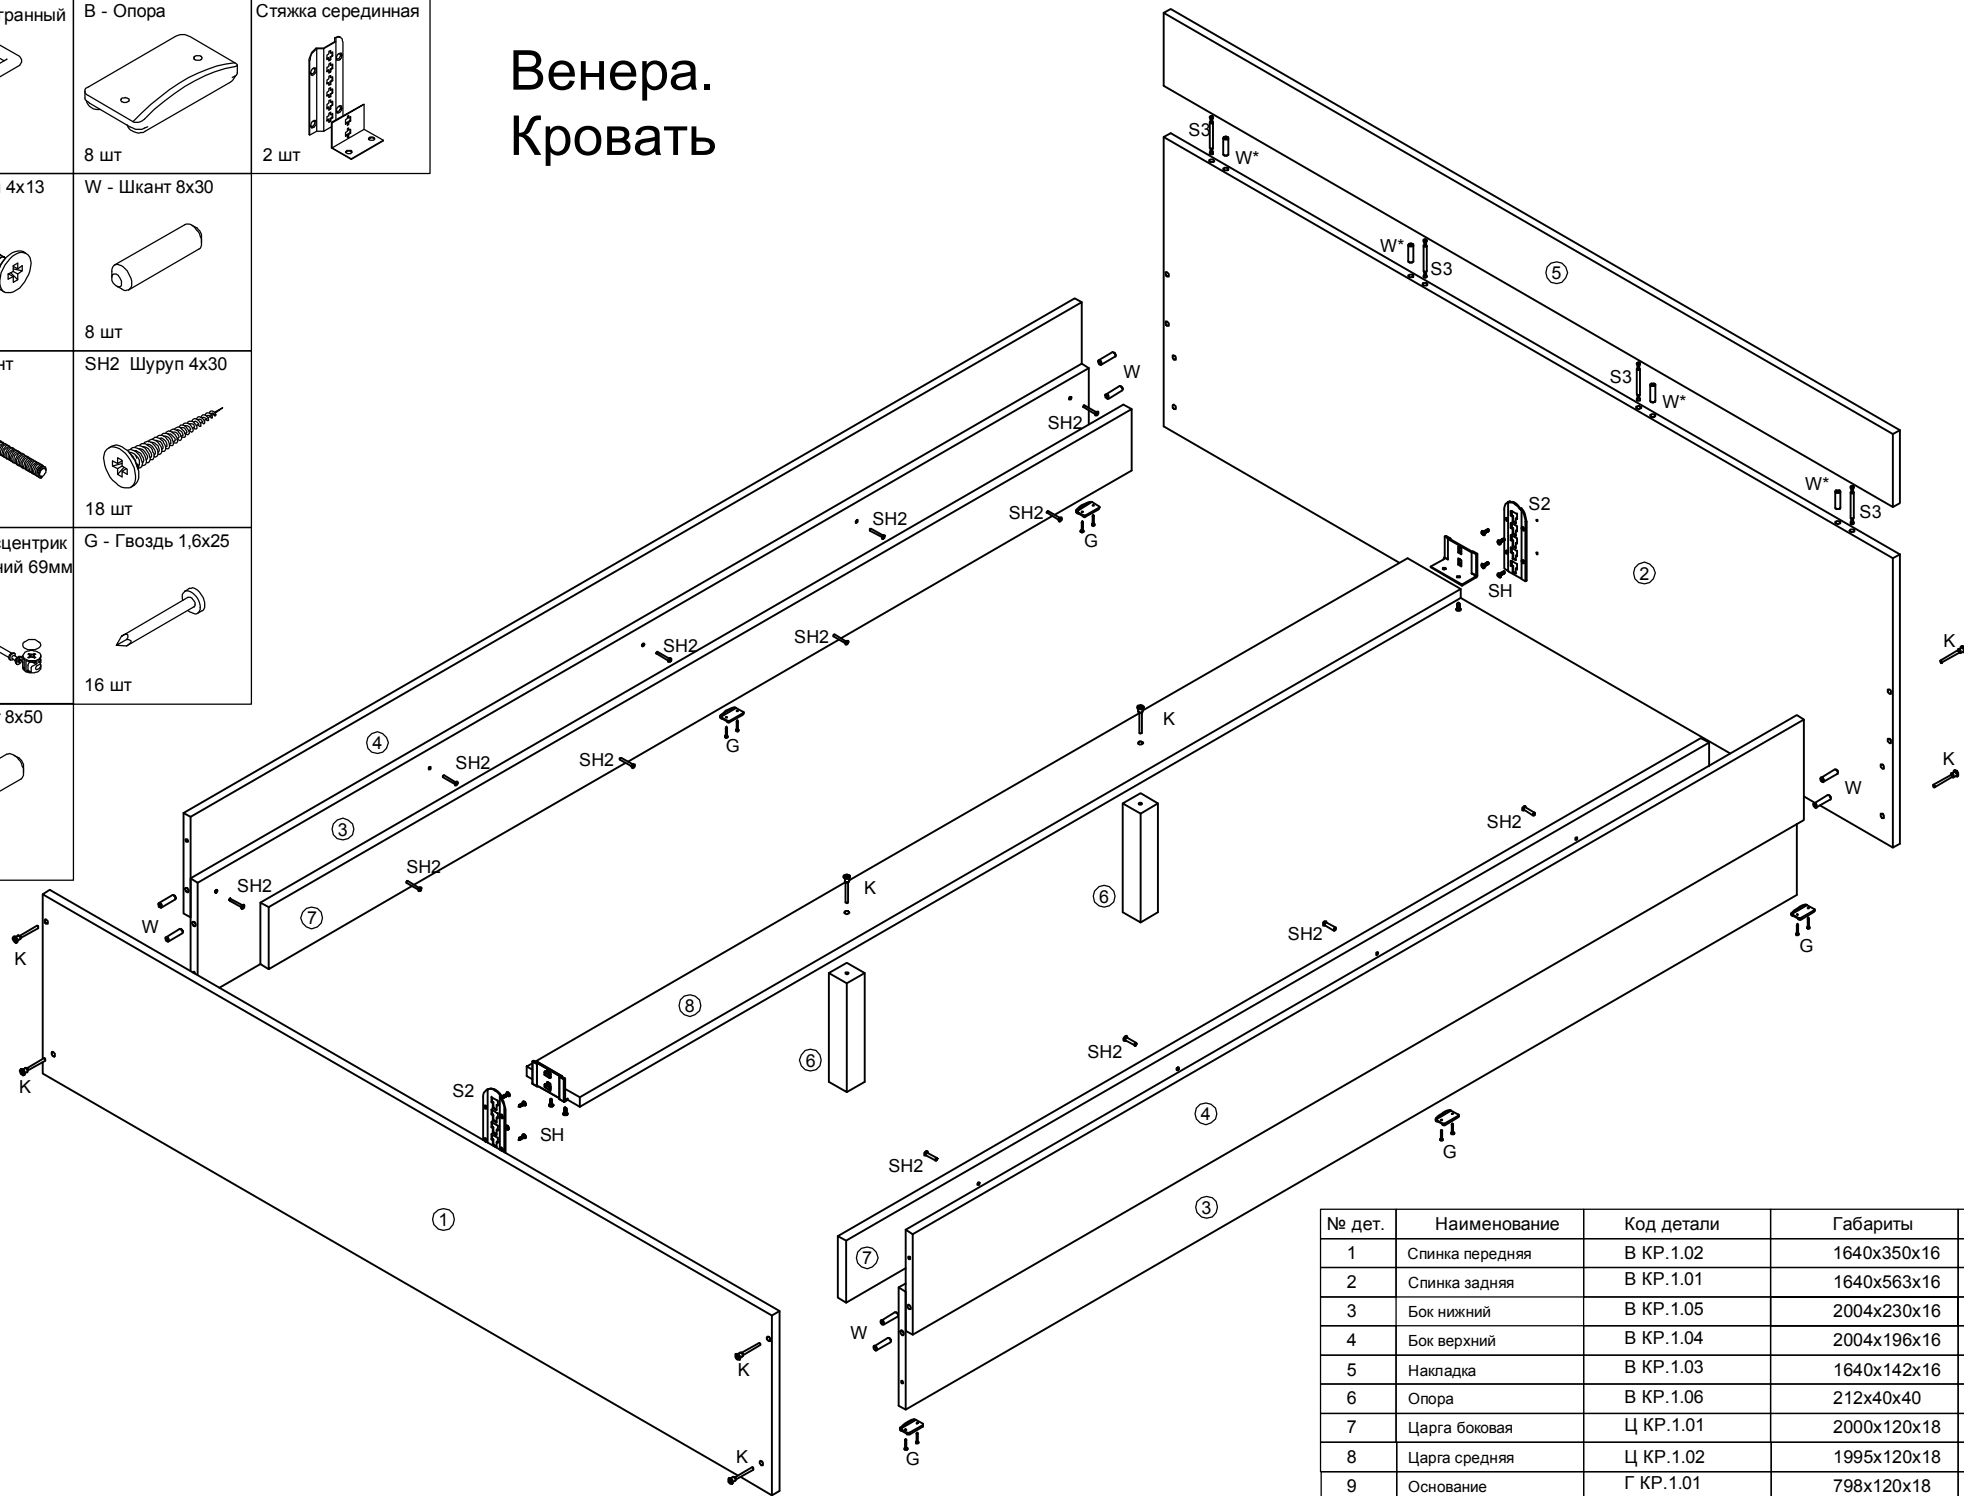

# Венера. Кровать

Ключ шестигранный	В - Опора
1 шт	8 шт
W* - Шкант 8x50	W - Шкант 8x30
4 шт	12 шт
К - Евровинт	SH2 Шруубл 4x30
12 шт	30 шт
S3 Шток эксцентрик двухсторонний	Г - Гвоздь 1,6x25
4 шт	16 шт

№ дет.	Наименование	Код детали	Габариты	Кол-во
1	Спинка передняя	В КР 1.02	1640x350x16	1
2	Спинка задняя	В КР 1.01	1640x563x16	1
3	Бок нижний	В КР 1.05	2004x230x16	2
4	Бок верхний	В КР 1.04	2004x196x16	2
5	Накладка	В КР 1.03	1640x142x16	1
6	Царя	Ц КР 1.01	2004x230x16	1
7	Основание	О КР 1.01	1602x400x16	4

# Венера. Кровать

<p>Ключ шестигранный</p>  <p>1 шт</p>	<p>В - Опора</p>  <p>8 шт</p>	<p>Стяжка серединная</p>  <p>2 шт</p>
<p>SH Шуруп 4x13</p>  <p>12 шт</p>	<p>W - Шкант 8x30</p>  <p>8 шт</p>	
<p>К - Евровинт</p>  <p>10 шт</p>	<p>SH2 Шуруп 4x30</p>  <p>18 шт</p>	
<p>S3 Шток эксцентрик двухсторонний 69мм</p>  <p>4 шт</p>	<p>G - Гвоздь 1,6x25</p>  <p>16 шт</p>	
<p>W* - Шкант 8x50</p>  <p>4 шт</p>		

№ дет.	Наименование	Код детали	Габариты	Кол-во
1	Спинка передняя	В КР.1.02	1640x350x16	1
2	Спинка задняя	В КР.1.01	1640x563x16	1
3	Бок нижний	В КР.1.05	2004x230x16	2
4	Бок верхний	В КР.1.04	2004x196x16	2
5	Накладка	В КР.1.03	1640x142x16	1
6	Опора	В КР.1.06	212x40x40	2
7	Царга боковая	ЦК КР.1.01	2000x120x18	2
8	Царга средняя	ЦК КР.1.02	1995x120x18	1
9	Основание	Г КР.1.01	798x120x18	18

# Венера. Шкаф

№ детали	Наименование	Код детали	Габариты	Кол-во
1	Бок левый	В.Ш.1.01	1884x490x16	1
2	Бок правый	В.Ш.1.02	1884x490x16	1
3	Перегородка	В.Ш.1.03	1768x490x16	1
4	Крышка	К.Ш.1.01	1600x490x16	1
5	Горизонт	Г.Ш.1.01	1568x490x16	1
6	Горизонт	Г.Ш.1.01	776x490x16	2
7	Полка	Г.Ш.1.01	775x480x16	3
8	Цапра	Ц.Ш.1.01	776x100x16	1
9	Цоколь	Ц.Ш.1.02	1568x100x16	1
10	Фасад	Д.Ш.1.01	1796x396x16	2
11	Фасад	Д.Ш.1.02	1796x396x16	1
12	Фасад	Д.Ш.1.03	1796x396x16	1
13	Зеркало	--	799x270x4	4
14	Стенка задняя	3.Ш.1.01	735x398x3.2	2
15	Стенка задняя	3.Ш.1.02	1059x398x3.2	2
16	Стенка задняя	3.Ш.1.03	1495x398x3.2	2
17	Стенка задняя	3.Ш.1.04	798x299x3.2	1