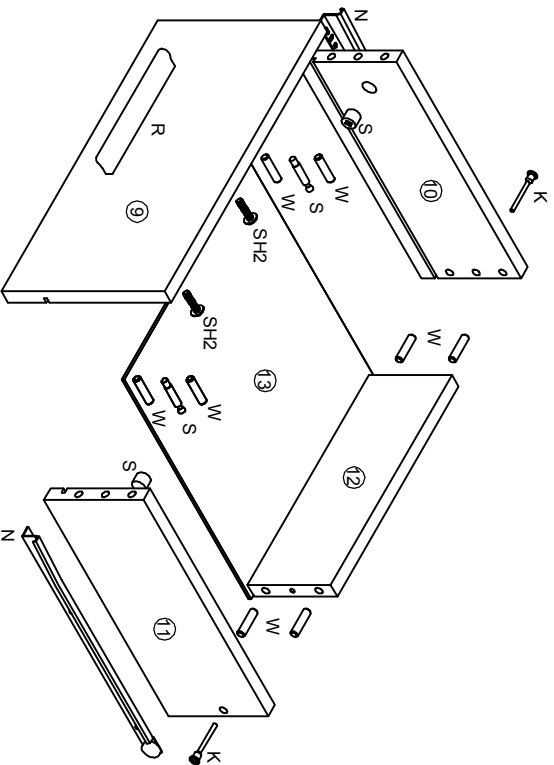

Венера. Тумба

Ключ шестигранный	R Ручка
1 шт	1 шт
SH Шуруп 4x13	W - Шкант 8x30
12 шт	22 шт
K - Евровинт	SH2 Шуруп 4x25
12 шт	2 шт
N Направляющая 200	G - Гвоздь 1,6x25
1 компл.	24 шт
B - Опора	S Стяжка
4 шт	8 шт
S3 Шток эксцентрик двухсторонний	W* - Шкант 8x50
2 шт	2 шт

№ дет.	Наименование	Код детали	Габариты	Кол-во
1	Бок левый	B T.1.01	350x238x16	1
2	Бок правый	B T.1.02	350x238x16	1
3	Крышка	K T.1.01	380x350x16	1
4	Крышка	K T.1.02	380x34x16	1
5	Горизонт	G T.1.01	350x348x16	1
6	Стенка задняя	B T.1.04	380x309x16	1
7	Накладка	B T.1.05	380x142x16	1
8	Перфорация	B T.1.03	334x96x16	1
9	Фасад ящика	F T.1.01	376x196x16	1
10	Бок ящика левый	F T.1.02	300x120x16	1
11	Бок ящика правый	F T.1.03	300x120x16	1
12	Стенка задняя ящика	F T.1.04	292x100x16	1
13	Дно ящика	F T.1.05	305x303x3.2	1
14	Стенка задняя	3 T.1.01	375x194x3.2	1