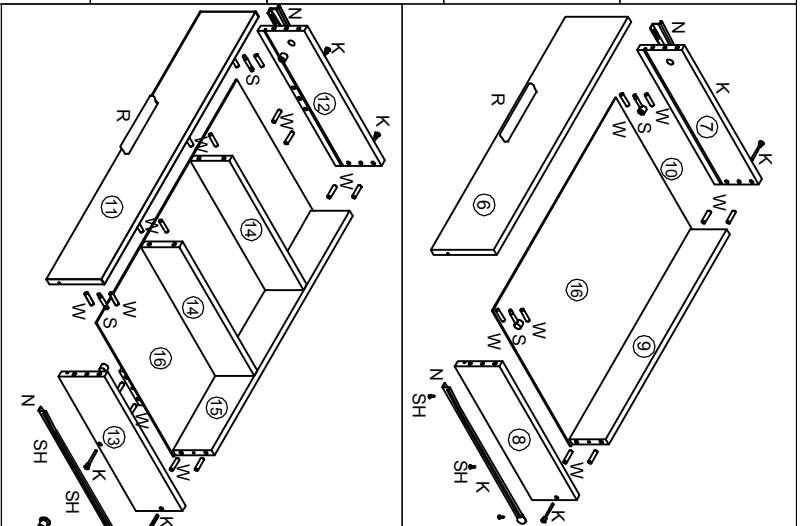

# Венера. Комод

Ключ шестигранный	Р Ручка
1 шт	3 шт
SH Шуруп 4x13	W - Шкант 8x30
36 шт	56 шт
К - Евровинт	SH2 Шуруп 4x25
16 шт	6 шт
N Направляющая А00	G - Гвоздь 1,6x25
3 компл.	56 шт
В - Опора	S Стяжка
4 шт	10 шт

# Венера. Кровать

Ключ шестигранный	В - Опора
1 шт	8 шт
W* - Шкант 8x50	W - Шкант 8x30
4 шт	12 шт
К - Евровинт	SH2 Шруубл 4x30
12 шт	30 шт
S3 Шток эксцентрик двухсторонний	Г - Гвоздь 1,6x25
4 шт	16 шт

№ дет.	Наименование	Код детали	Габариты	Кол-во
1	Спинка передняя	В КР 1.02	1640x350x16	1
2	Спинка задняя	В КР 1.01	1640x563x16	1
3	Бок нижний	В КР 1.05	2004x230x16	2
4	Бок верхний	В КР 1.04	2004x196x16	2
5	Накладка	В КР 1.03	1640x142x16	1
6	Царя	Ц КР 1.01	2004x230x16	1
7	Основание	О КР 1.01	1602x400x16	4

# Венера. Шкаф

№ детали	Наименование	Код детали	Габариты	Кол-во
1	Бок левый	В.Ш.1.01	1884x490x16	1
2	Бок правый	В.Ш.1.02	1884x490x16	1
3	Перегородка	В.Ш.1.03	1768x490x16	1
4	Крышка	К.Ш.1.01	1600x490x16	1
5	Горизонт	Г.Ш.1.01	1568x490x16	1
6	Горизонт	Г.Ш.1.01	776x490x16	2
7	Полка	Г.Ш.1.01	775x480x16	3
8	Цапра	Ц.Ш.1.01	776x100x16	1
9	Цоколь	Ц.Ш.1.02	1568x100x16	1
10	Фасад	Д.Ш.1.01	1796x396x16	2
11	Фасад	Д.Ш.1.02	1796x396x16	1
12	Фасад	Д.Ш.1.03	1796x396x16	1
13	Зеркало	--	799x270x4	4
14	Стенка задняя	3.Ш.1.01	735x398x3.2	2
15	Стенка задняя	3.Ш.1.02	1059x398x3.2	2
16	Стенка задняя	3.Ш.1.03	1495x398x3.2	2
17	Стенка задняя	3.Ш.1.04	798x299x3.2	1