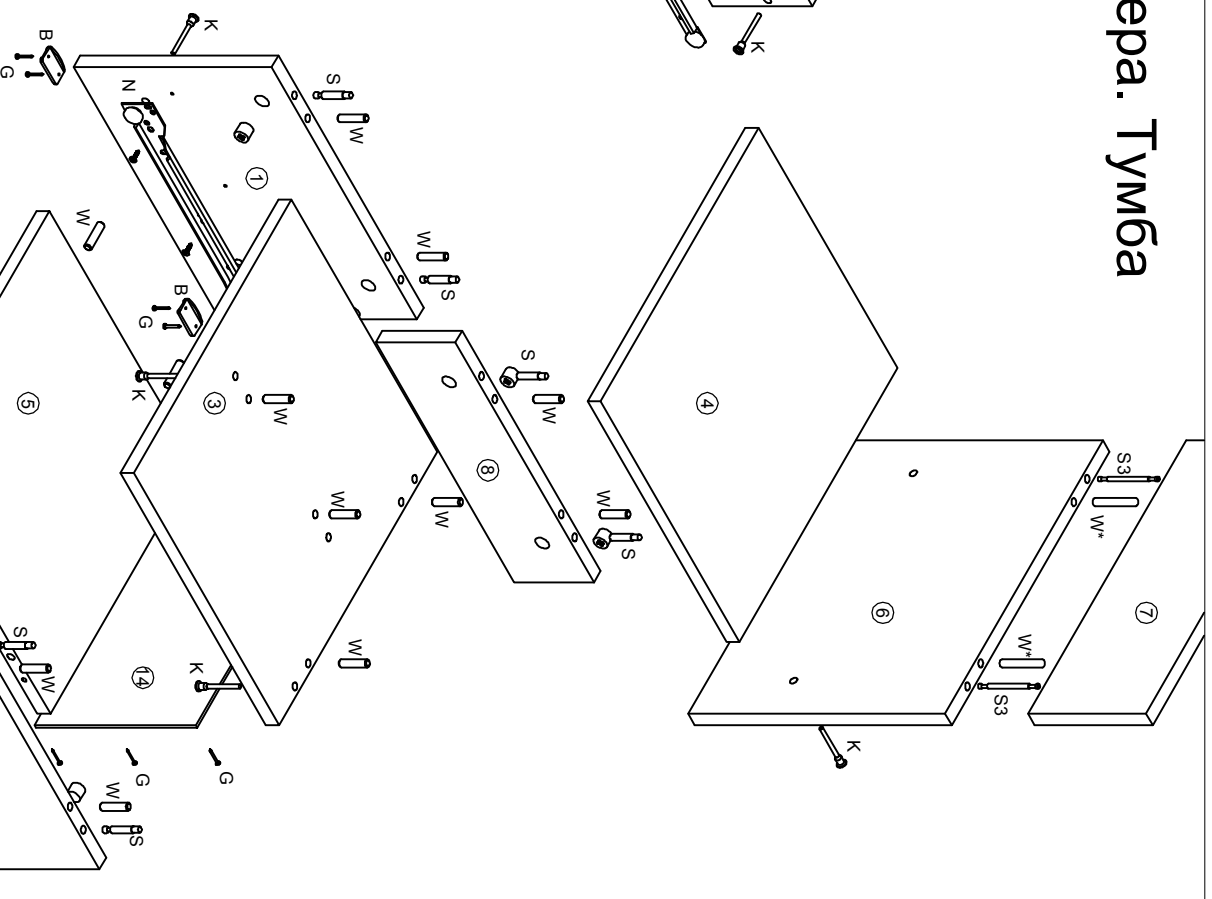

Венера. Тумба

Ключ шестигранный	R Ручка
1 шт	1 шт
SH Шуруп 4x13	W - Шкант 8x30
12 шт	22 шт
K - Евровинт	SH2 Шуруп 4x25
12 шт	2 шт
N Направляющая 200	G - Гвоздь 1,6x25
1 компл.	24 шт
B - Опора	S Стяжка
4 шт	8 шт
S3 Шток эксцентрик двухсторонний	W* - Шкант 8x50
2 шт	2 шт

№ дет.	Наименование	Код детали	Габариты	Кол-во
1	Бок левый	B T.1.01	350x238x16	1
2	Бок правый	B T.1.02	350x238x16	1
3	Крышка	K T.1.01	380x350x16	1
4	Крышка	K T.1.02	380x34x16	1
5	Горизонт	G T.1.01	350x348x16	1
6	Стенка задняя	B T.1.04	380x309x16	1
7	Накладка	B T.1.05	380x142x16	1
8	Перфорация	B T.1.03	334x96x16	1
9	Фасад ящика	F T.1.01	376x196x16	1
10	Бок ящика левый	F T.1.02	300x120x16	1
11	Бок ящика правый	F T.1.03	300x120x16	1
12	Стенка задняя ящика	F T.1.04	292x100x16	1
13	Дно ящика	F T.1.05	305x303x3.2	1
14	Стенка задняя	3 T.1.01	375x194x3.2	1