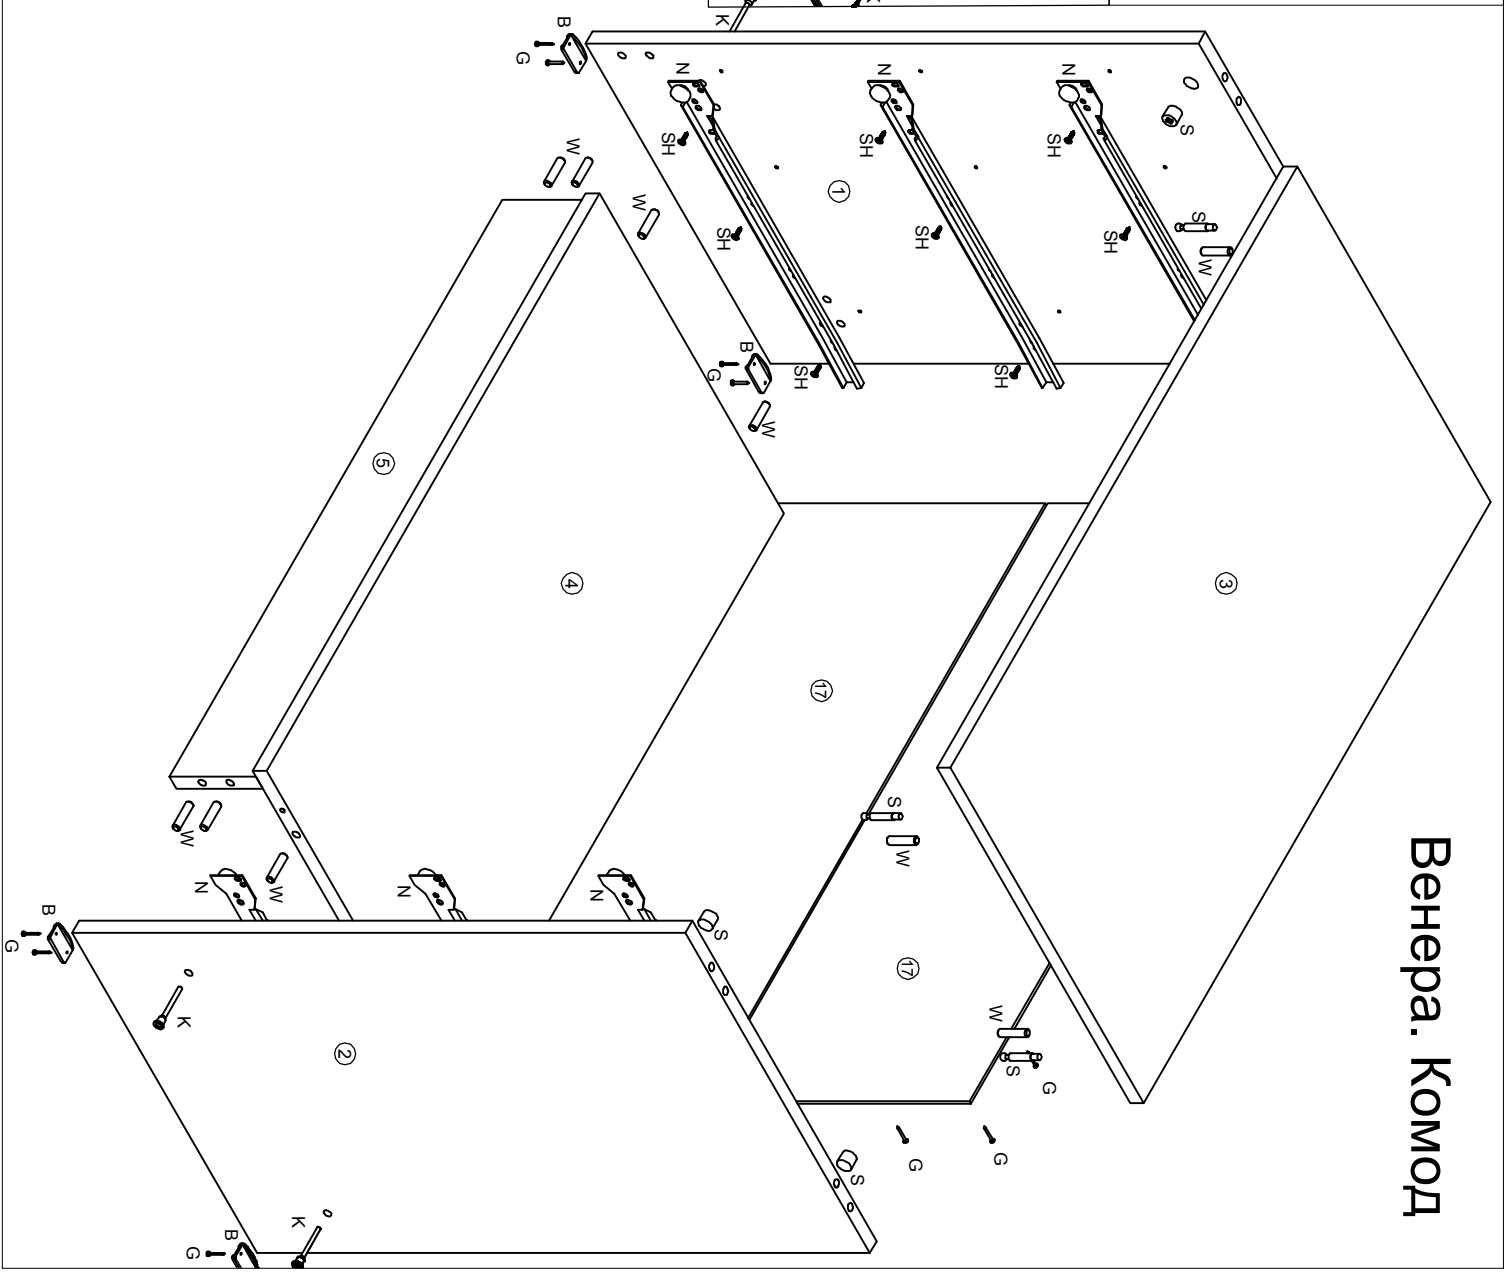

# Венера. Комод

Ключ шестигранный	Р Ручка
1 шт	3 шт
SH Шуруп 4x13	W - Шкант 8x30
36 шт	56 шт
К - Евровинт	SH2 Шуруп 4x25
16 шт	6 шт
N Направляющая А00	G - Гвоздь 1,6x25
3 компл.	56 шт
В - Опора	S Стяжка
4 шт	10 шт

# Венера. Кровать

Ключ шестигранный	В - Опора
1 шт	8 шт
W* - Шкант 8x50	W - Шкант 8x30
4 шт	12 шт
К - Евровинт	SH2 Шруубл 4x30
12 шт	30 шт
S3 Шток эксцентрик двухсторонний	Г - Гвоздь 1,6x25
4 шт	16 шт

№ дет.	Наименование	Код детали	Габариты	Кол-во
1	Спинка передняя	В КР 1.02	1640x350x16	1
2	Спинка задняя	В КР 1.01	1640x563x16	1
3	Бок нижний	В КР 1.05	2004x230x16	2
4	Бок верхний	В КР 1.04	2004x196x16	2
5	Накладка	В КР 1.03	1640x142x16	1
6	Царя	Ц КР 1.01	2004x230x16	1
7	Основание	О КР 1.01	1602x400x16	4

# Венера. Кровать

<p>Ключ шестигранный</p>  <p>1 шт</p>	<p>В - Опора</p>  <p>8 шт</p>	<p>Стяжка серединная</p>  <p>2 шт</p>
<p>SH Шуруп 4x13</p>  <p>12 шт</p>	<p>W - Шкант 8x30</p>  <p>8 шт</p>	
<p>К - Евровинт</p>  <p>10 шт</p>	<p>SH2 Шуруп 4x30</p>  <p>18 шт</p>	
<p>S3 Шток эксцентрик двухсторонний 69мм</p>  <p>4 шт</p>	<p>G - Гвоздь 1,6x25</p>  <p>16 шт</p>	
<p>W* - Шкант 8x50</p>  <p>4 шт</p>		

# Венера. Шкаф

№ детали	Наименование	Код детали	Габариты	Кол-во
1	Бок левый	В.Ш.1.01	1884x490x16	1
2	Бок правый	В.Ш.1.02	1884x490x16	1
3	Перегородка	В.Ш.1.03	1768x490x16	1
4	Крышка	К.Ш.1.01	1600x490x16	1
5	Горизонт	Г.Ш.1.01	1568x490x16	1
6	Горизонт	Г.Ш.1.01	776x490x16	2
7	Полка	Г.Ш.1.01	775x480x16	3
8	Цапра	Ц.Ш.1.01	776x100x16	1
9	Цоколь	Ц.Ш.1.02	1568x100x16	1
10	Фасад	Д.Ш.1.01	1796x396x16	2
11	Фасад	Д.Ш.1.02	1796x396x16	1
12	Фасад	Д.Ш.1.03	1796x396x16	1
13	Зеркало	--	799x270x4	4
14	Стенка задняя	3.Ш.1.01	735x398x3.2	2
15	Стенка задняя	3.Ш.1.02	1059x398x3.2	2
16	Стенка задняя	3.Ш.1.03	1495x398x3.2	2
17	Стенка задняя	3.Ш.1.04	798x299x3.2	1