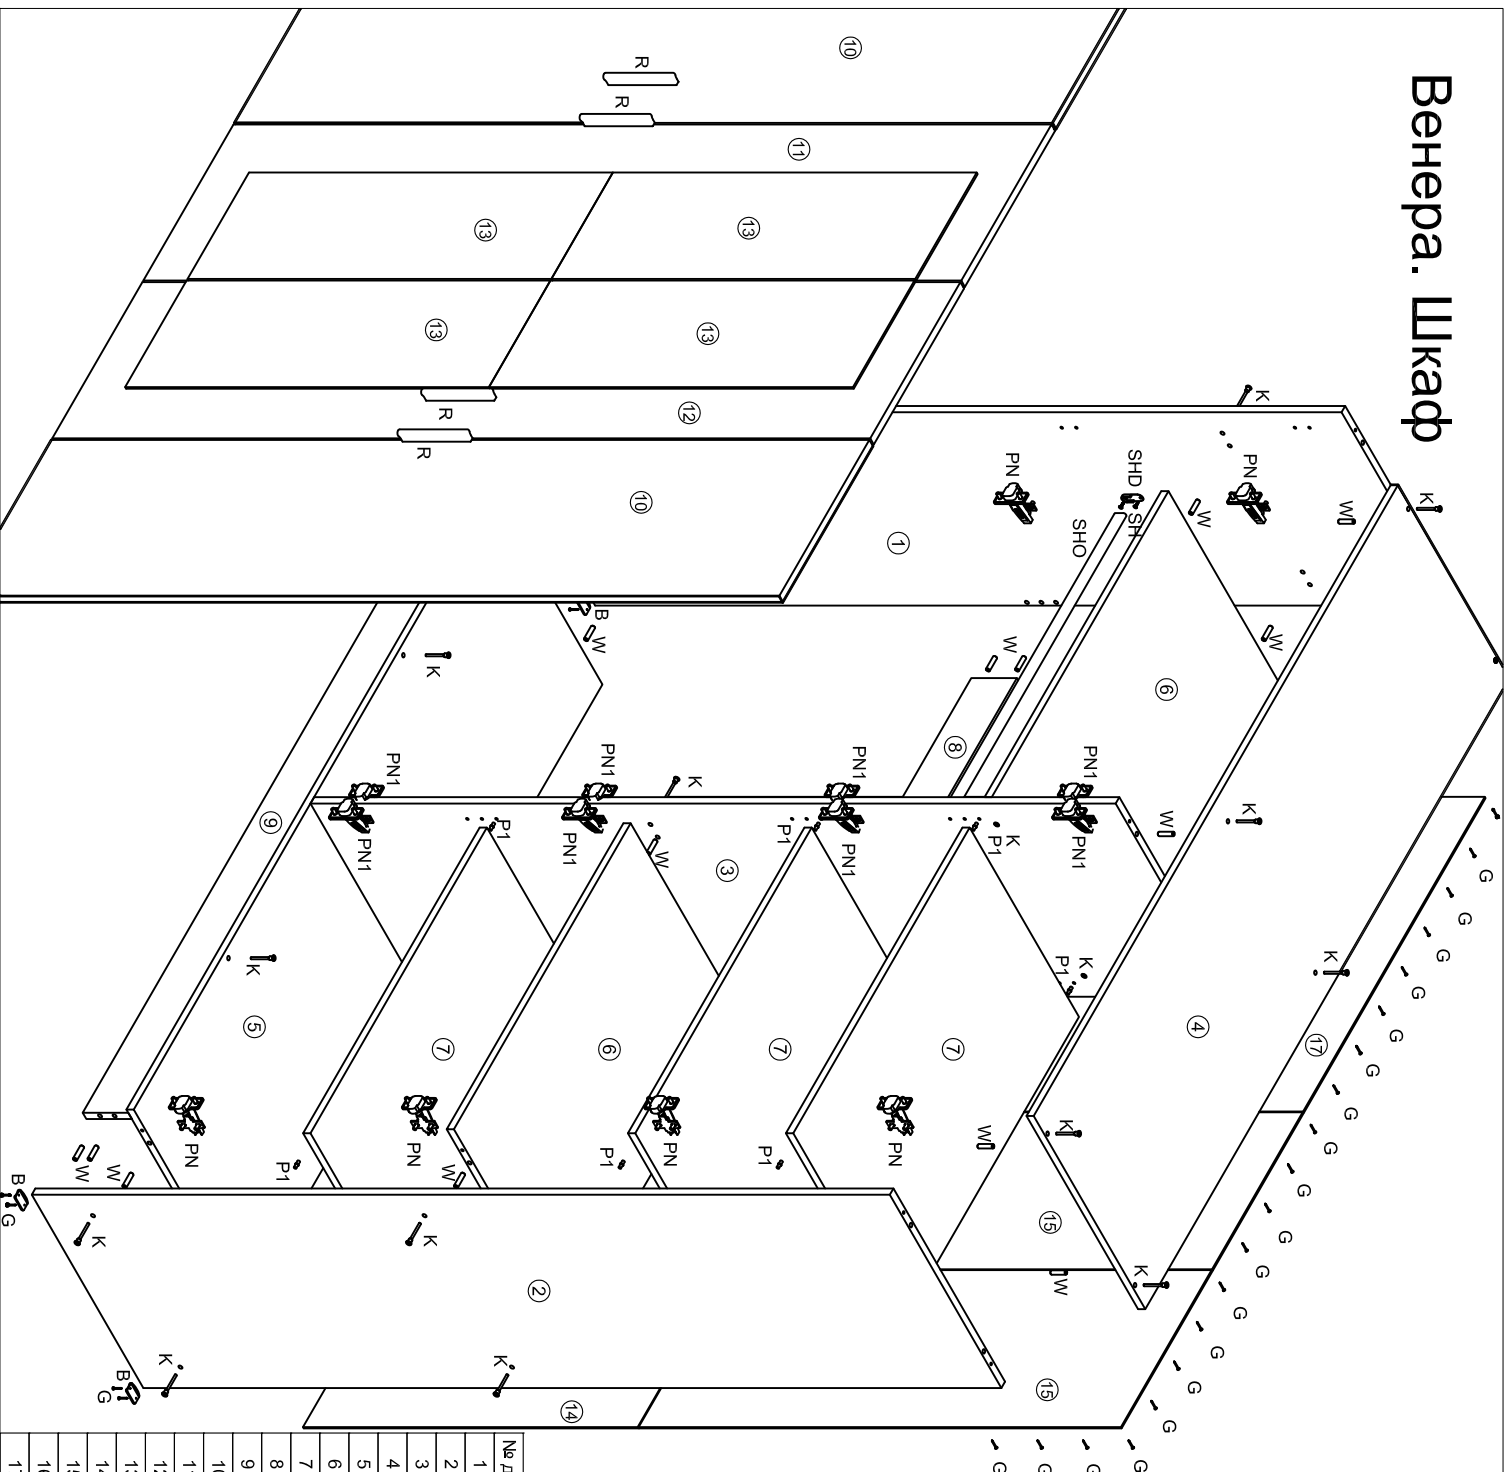

# Венера. Кровать

<p>Ключ шестигранный</p>  <p>1 шт</p>	<p>В - Опора</p>  <p>8 шт</p>	<p>Стяжка серединная</p>  <p>2 шт</p>
<p>SH Шуруп 4x13</p>  <p>12 шт</p>	<p>W - Шкант 8x30</p>  <p>8 шт</p>	
<p>К - Евровинт</p>  <p>10 шт</p>	<p>SH2 Шуруп 4x30</p>  <p>18 шт</p>	
<p>S3 Шток эксцентрик двухсторонний 69мм</p>  <p>4 шт</p>	<p>G - Гвоздь 1,6x25</p>  <p>16 шт</p>	
<p>W* - Шкант 8x50</p>  <p>4 шт</p>		

№ дет.	Наименование	Код детали	Габариты	Кол-во
1	Спинка передняя	В КР.1.02	1640x350x16	1
2	Спинка задняя	В КР.1.01	1640x563x16	1
3	Бок нижний	В КР.1.05	2004x230x16	2
4	Бок верхний	В КР.1.04	2004x196x16	2
5	Накладка	В КР.1.03	1640x142x16	1
6	Опора	В КР.1.06	212x40x40	2
7	Царга боковая	ЦК КР.1.01	2000x120x18	2
8	Царга средняя	ЦК КР.1.02	1995x120x18	1
9	Основание	Г КР.1.01	798x120x18	18

# Венера. Тумба

Ключ шестигранный	R Ручка
1 шт	1 шт
SH Шуруп 4x13	W - Шкант 8x30
12 шт	22 шт
K - Евровинт	SH2 Шуруп 4x25
12 шт	2 шт
N Направляющая 200	G - Гвоздь 1,6x25
1 компл.	24 шт
B - Опора	S Стяжка
4 шт	8 шт
S3 Шток эксцентрик двухсторонний	W* - Шкант 8x50
2 шт	2 шт

# Венера. Шкаф

№ детали	Наименование	Код детали	Габариты	Кол-во
1	Бок левый	В.Ш.1.01	1884x490x16	1
2	Бок правый	В.Ш.1.02	1884x490x16	1
3	Перегородка	В.Ш.1.03	1768x490x16	1
4	Крышка	К.Ш.1.01	1600x490x16	1
5	Горизонт	Г.Ш.1.01	1568x490x16	1
6	Горизонт	Г.Ш.1.01	776x490x16	2
7	Полка	Г.Ш.1.01	775x480x16	3
8	Цапра	Ц.Ш.1.01	776x100x16	1
9	Цоколь	Ц.Ш.1.02	1568x100x16	1
10	Фасад	Д.Ш.1.01	1796x396x16	2
11	Фасад	Д.Ш.1.02	1796x396x16	1
12	Фасад	Д.Ш.1.03	1796x396x16	1
13	Зеркало	--	799x270x4	4
14	Стенка задняя	3.Ш.1.01	735x398x3.2	2
15	Стенка задняя	3.Ш.1.02	1059x398x3.2	2
16	Стенка задняя	3.Ш.1.03	1495x398x3.2	2
17	Стенка задняя	3.Ш.1.04	798x299x3.2	1