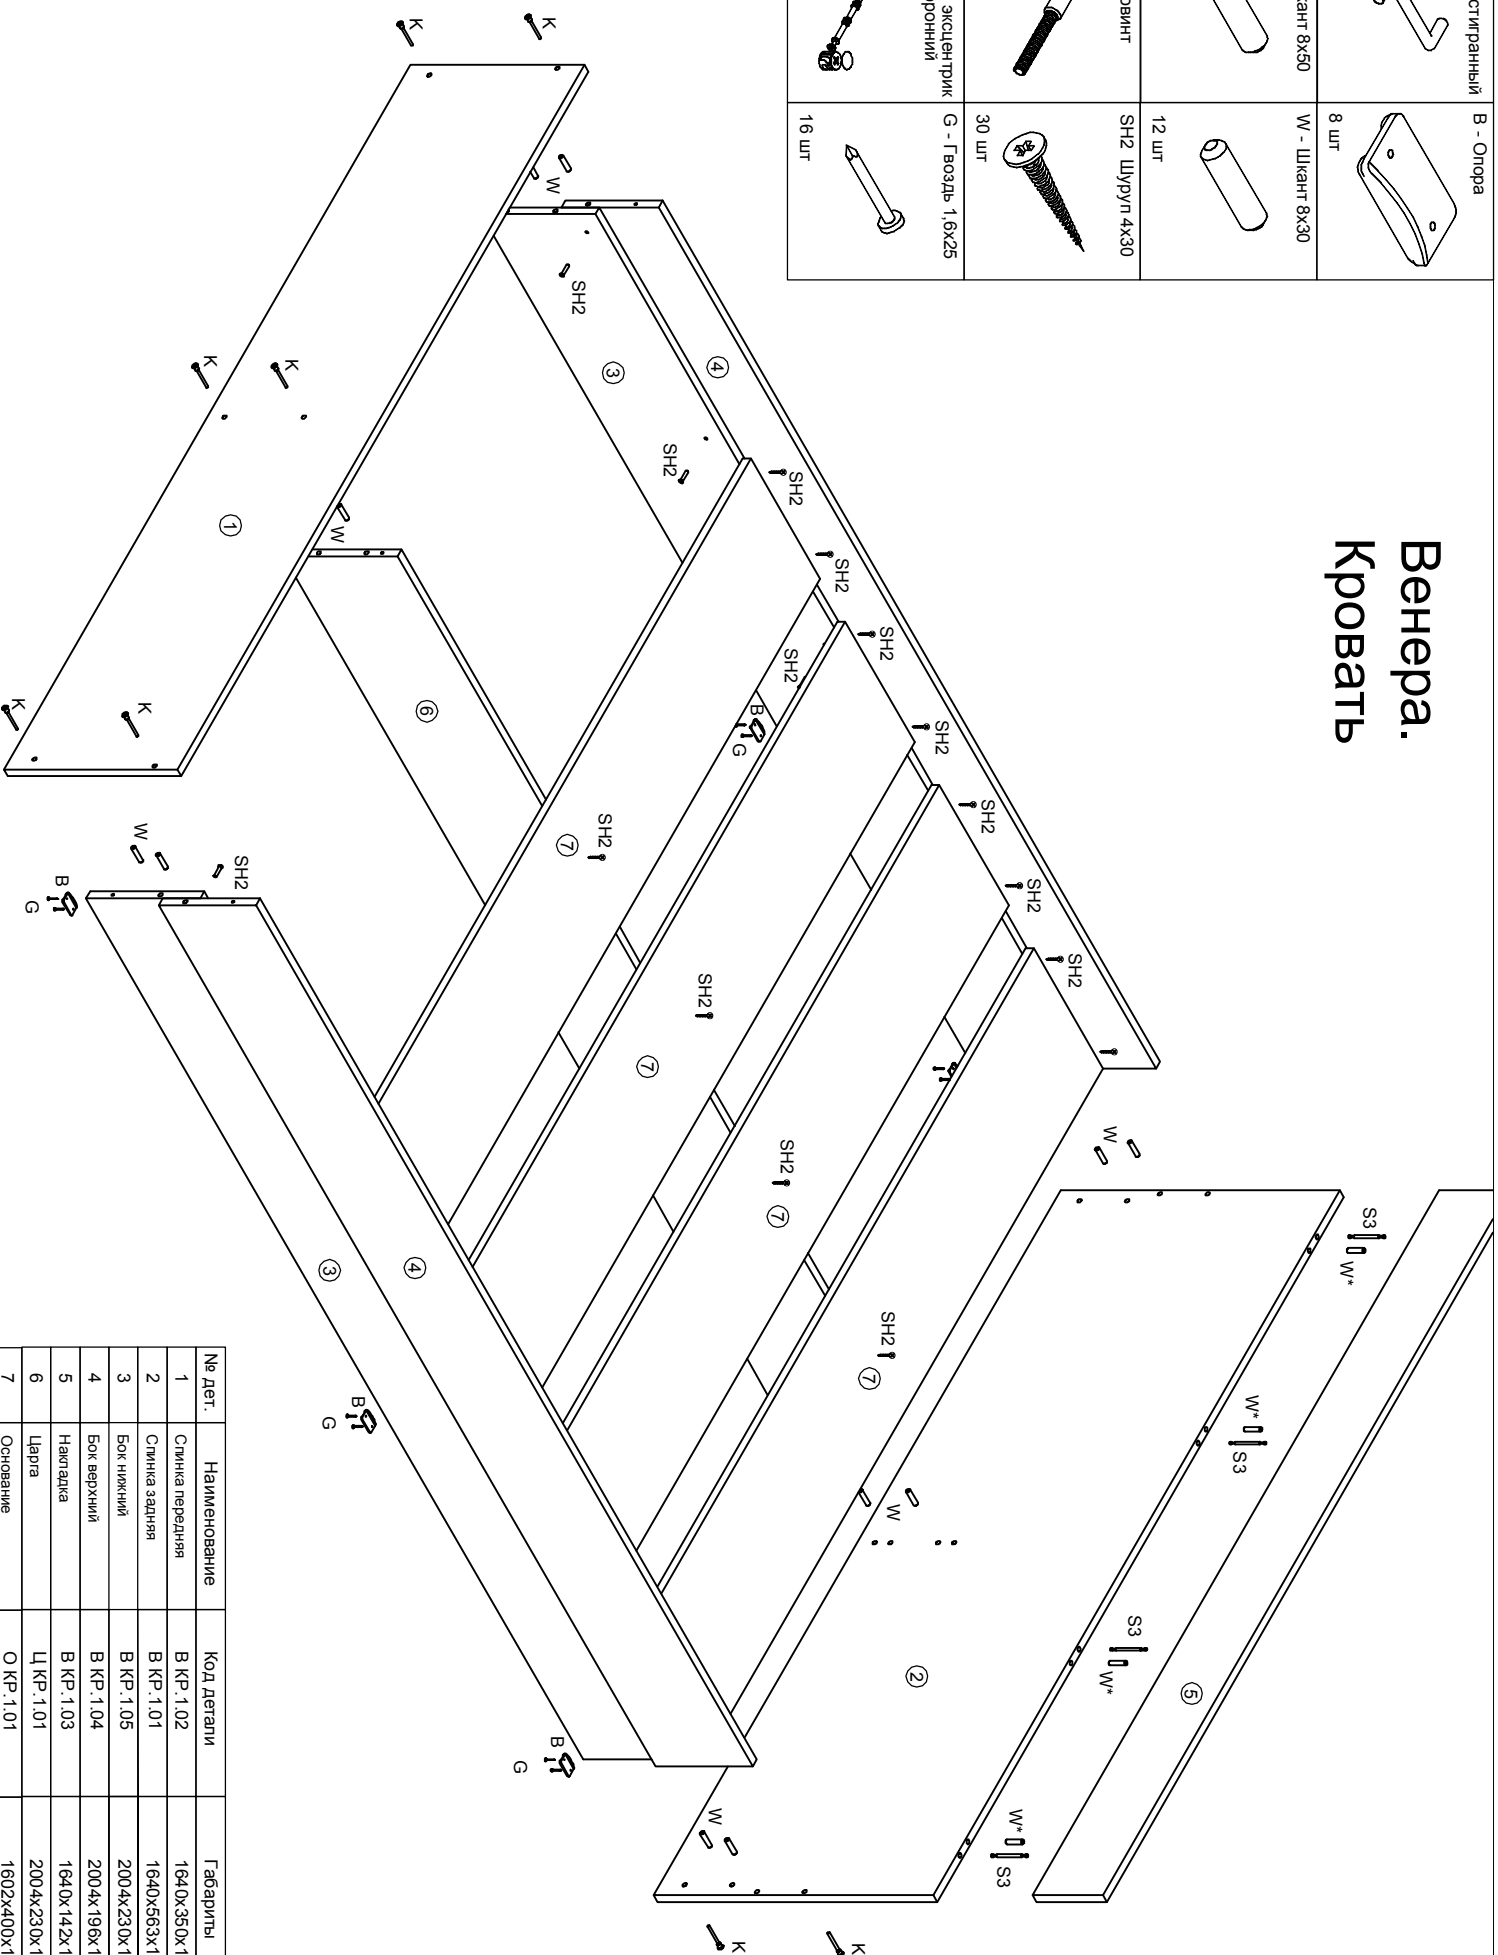

# Венера. Комод

Ключ шестигранный	Р Ручка
1 шт	3 шт
SH Шуруп 4x13	W - Шкант 8x30
36 шт	56 шт
К - Евровинт	SH2 Шуруп 4x25
16 шт	6 шт
N Направляющая А00	G - Гвоздь 1,6x25
3 компл.	56 шт
В - Опора	S Стяжка
4 шт	10 шт

№ дет.	Наименование	Код детали	Габариты	Кол-во
1	Бок левый	В К.1.01	707x426x16	1
2	Бок правый	В К.1.02	707x426x16	1
3	Крышка	К К.1.01	800x446x16	1
4	Горизонт	Г К.1.01	768x426x16	1
5	Цоколь	Ц К.1.01	768x100x16	1
6	Фасад ящика	Я К.2.01	796x227x16	2
7	Бок ящика лев.	Я К.2.02	400x154x16	2
8	Бок ящика прав.	Я К.2.03	400x154x16	2
9	Стенка задняя ящика	Я К.2.04	712x134x16	2
10	Усижитель ящика	Я К.1.07	712x100x16	3
11	Фасад ящика	Я К.1.01	796x142x16	1
12	Бок ящика лев.	Я К.1.02	400x120x16	1
13	Бок ящика прав.	Я К.1.03	400x120x16	1
14	Перегорода ящика	Я К.1.04	384x100x16	2
15	Стенка задняя ящика	Я К.1.05	712x100x16	1
16	Дно ящика	Я К.1.06	723x405x3,2	3
17	Стенка задняя	З К.1.01	796x308x3,2	2

# Венера. Кровать

Ключ шестигранный	В - Опора
1 шт	8 шт
W* - Шкант 8x50	W - Шкант 8x30
4 шт	12 шт
К - Евровинт	SH2 Шруубл 4x30
12 шт	30 шт
S3 Шток эксцентрик двухсторонний	Г - Гвоздь 1,6x25
4 шт	16 шт

№ дет.	Наименование	Код детали	Габариты	Кол-во
1	Спинка передняя	В КР 1.02	1640x350x16	1
2	Спинка задняя	В КР 1.01	1640x563x16	1
3	Бок нижний	В КР 1.05	2004x230x16	2
4	Бок верхний	В КР 1.04	2004x196x16	2
5	Накладка	В КР 1.03	1640x142x16	1
6	Царя	Ц КР 1.01	2004x230x16	1
7	Основание	О КР 1.01	1602x400x16	4