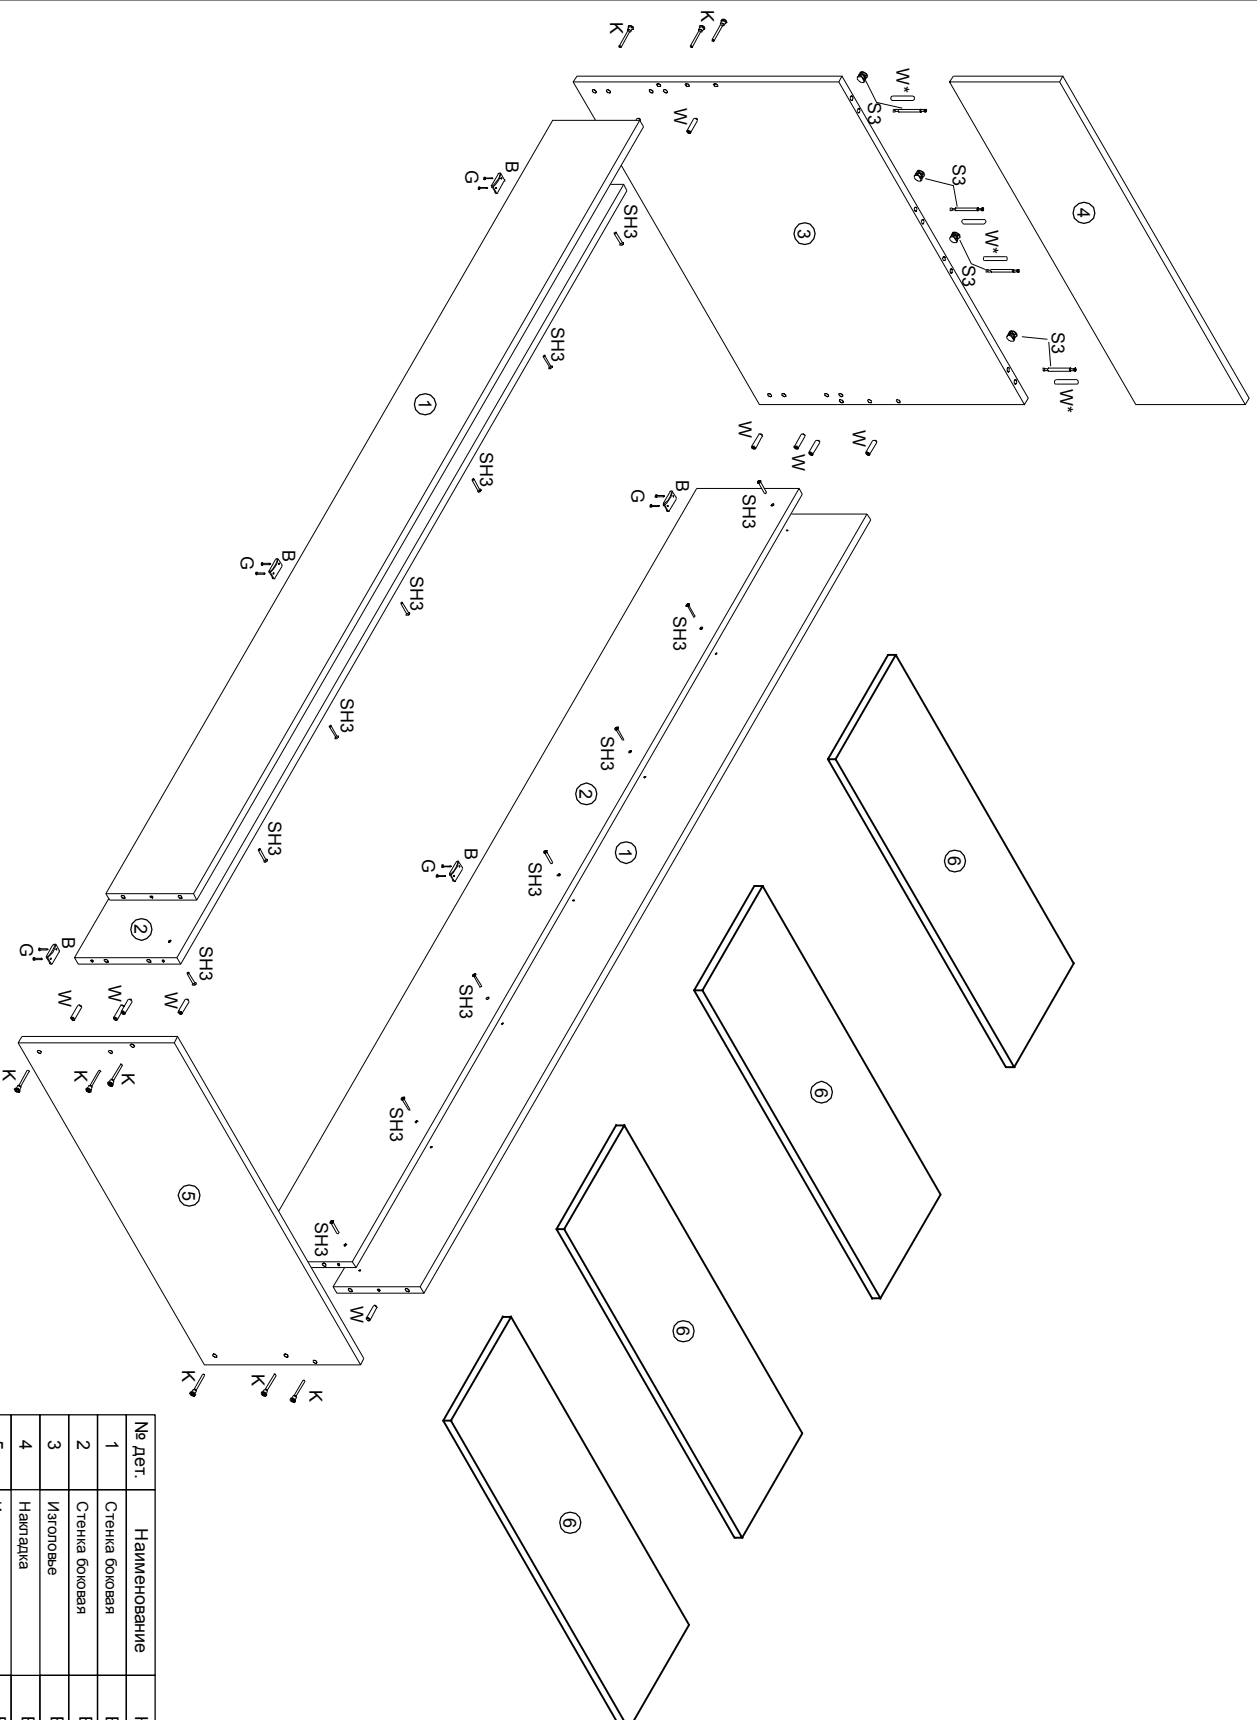

КЕССИ

Кровать СВ 650/3

№ дет.	Наименование	Код детали	Габариты	Кол-во
1	Стенка боковая	B 650/3.01.01	2006x196x16	2
2	Стенка боковая	B 650/3.01.02	2006x228x16	2
3	Изголовье	B 650/3.01.03	836x596x16	1
4	Накладка	B 650/3.01.04	836x246x16	1
5	Ножки	B 650/3.01.05	836x350x16	1
6	Основание		802x400x16	4

SH3 Шуруп 4x30 24 шт		Ключ шестигранный	
S3 Шток эксцентрик двухсторонний 69 мм 4 шт		W - Шкант 8x30	
В - Опора 4 шт		К - Евровинт 16 шт	
10 шт		G - Гвоздь 1,6x25 12 шт	
		W* - Шкант 8x50 20 шт	
			4 шт