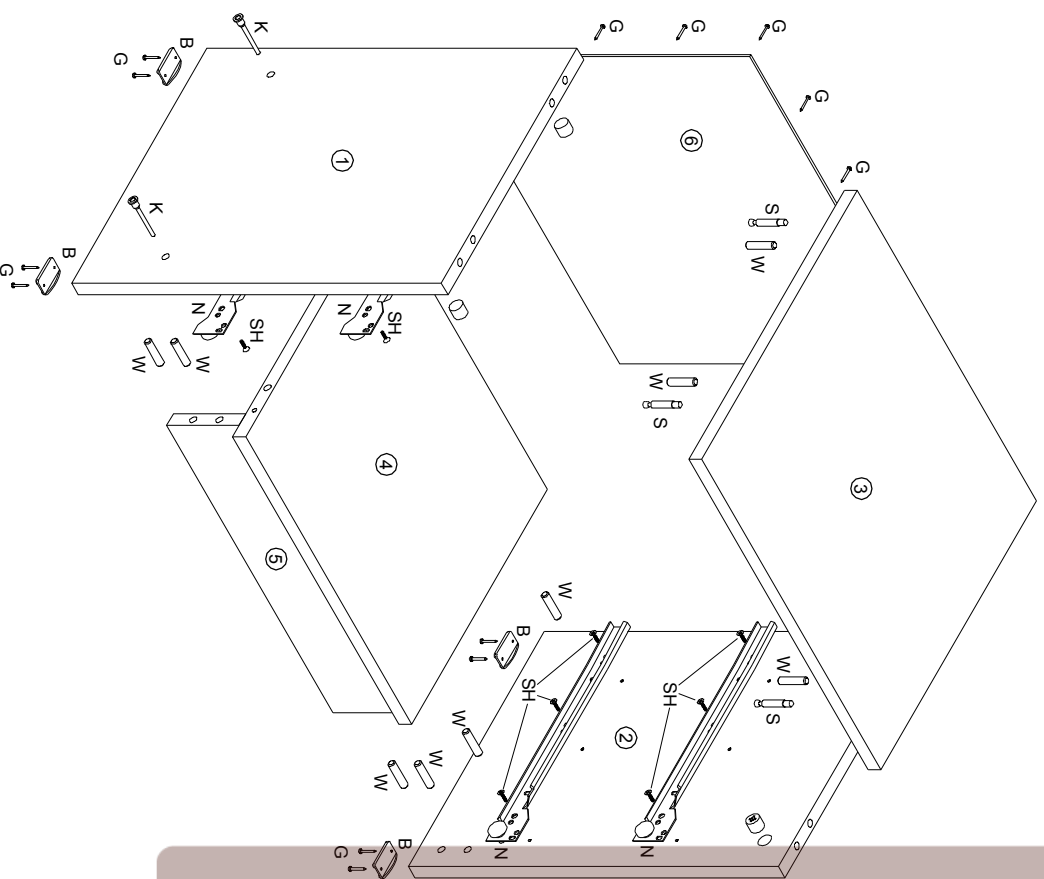

# Кесси

## Тумба прикроватная СВ 652 X2

В - Опора 4 шт.	SH Шуруп 4x13 20 шт.	Р Ручка 2 шт.	Ключ шестигранный
		N направляющая 300 мм 2 компл.	W - Шкант 6x30 1 шт.

К - Евровинт 8 шт.	Г - Гвоздь 1,6x25 8 шт.	31 шт.	В Шуруп 4x30 4 шт.	S Стяжка 4 шт.	8 шт.
-----------------------	----------------------------	--------	-----------------------	-------------------	-------

№ дет.	Наименование	Код детали	Габариты	Кол-во
1	Бок левый	В 652.01.01	450x330x16	1
2	Бок правый	В 652.01.02	450x330x16	1
3	Крышка	К 652.01.01	437x355x16	1
4	Горизонт	Г 652.01.01	404x330x16	1
5	Цепочь	Ц 652.01.01	404x88x16	1
6	Стенка задняя	З 652.01.01	374x432x3,2	1
7	Фасад ящика	Я 652.01.01	176x432x16	2
8	Бок ящика левый	Я 652.01.02	300x131x16	2
9	Бок ящика правый	Я 652.01.03	300x131x16	2
10	Стенка задняя ящика	Я 652.01.04	347x110x16	2
11	Дно ящика	Я 652.01.05	357x305x3,2	2