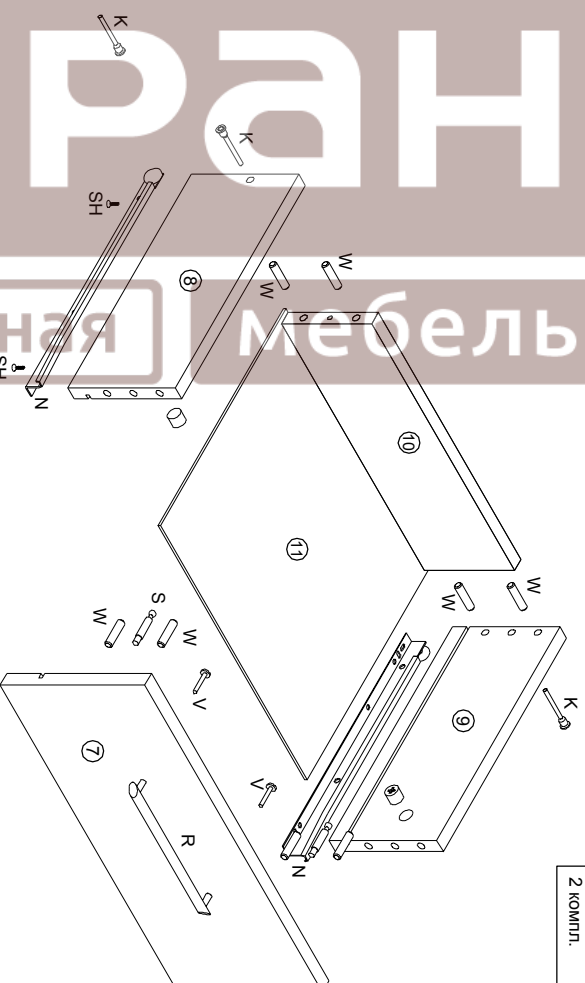

# Кесси

## Тумба прикроватная СВ 652 X2

В - Опора 4 шт.	SH Шуруп 4x13 20 шт.	Р Ручка 2 шт.	Ключ шестигранный
		N направляющая 300 мм 2 компл.	W - Шкант 6x30 1 шт.

К - Евровинт 8 шт.	Г - Гвоздь 1,6x25 8 шт.	31 шт.	В Шуруп 4x30 4 шт.	S Стяжка 4 шт.	8 шт.
-----------------------	----------------------------	--------	-----------------------	-------------------	-------

№ дет.	Наименование	Код детали	Габариты	Кол-во
1	Бок левый	В 652.01.01	450x330x16	1
2	Бок правый	В 652.01.02	450x330x16	1
3	Крышка	К 652.01.01	437x355x16	1
4	Горизонт	Г 652.01.01	404x330x16	1
5	Цепочь	Ц 652.01.01	404x88x16	1
6	Стенка задняя	З 652.01.01	374x432x3,2	1
7	Фасад ящика	Я 652.01.01	176x432x16	2
8	Бок ящика левый	Я 652.01.02	300x131x16	2
9	Бок ящика правый	Я 652.01.03	300x131x16	2
10	Стенка задняя ящика	Я 652.01.04	347x110x16	2
11	Дно ящика	Я 652.01.05	357x305x3,2	2