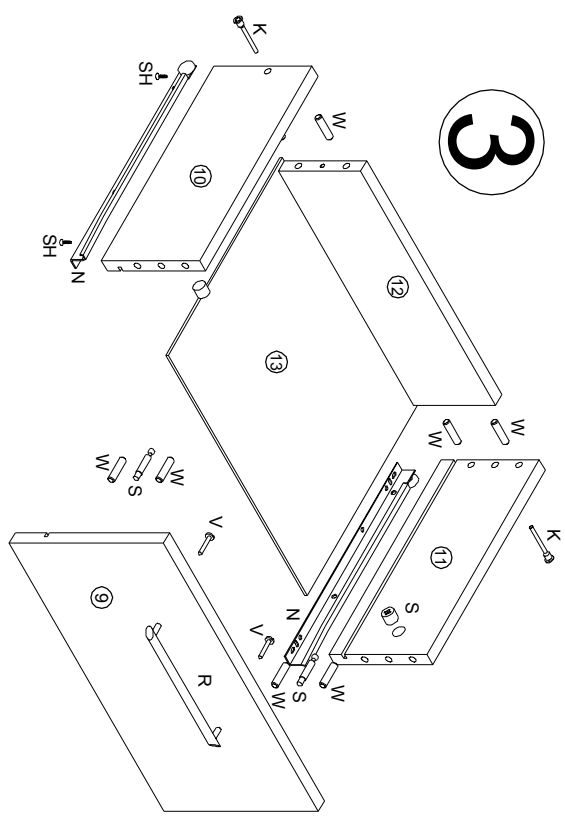

1

2

ФРАН
выгодная мебель

SH1 Шуруп 4x16 16 шт	G - Гвоздь 1,6x25 18 шт	SH Шуруп 4x13 10 шт	N направляющая 300 мм 1 компл.	R Ручка 1 шт	Ключ шестигранный 1 шт
K - Евровинт 10 шт	S Стяжка 10 шт	V Шуруп 4x30 2 шт	V Шуруп 4x30 4 шт	W - Шкант 8x30 8 шт	

3

№ дет.	Наименование	Код детали	Габариты	Кол-во
1	Бок левый	B 653.01.01	210x330x16	1
2	Бок правый	B 653.01.02	210x330x16	1
3	Бок левый	B 653.01.03	134x330x16	1
4	Бок правый	B 653.01.04	360x330x16	1
5	Крышка	K 653.01.01	450x330x16	1
6	Крышка	K 653.01.02	450x330x16	1
7	Дно	K 653.01.03	600x330x16	1
8	Стенка задняя	3 653.01.01	446x238x3,2	1
9	Фасад ящика	Р 653.01.01	204x412x16	1
10	Бок ящика левый	Р 653.01.02	300x131x16	1
11	Бок ящика правый	Р 653.01.03	300x131x16	1
12	Стенка задняя ящика	Р 653.01.04	360x110x16	1
13	Дно ящика	Р 653.01.05	371x305x3,2	1