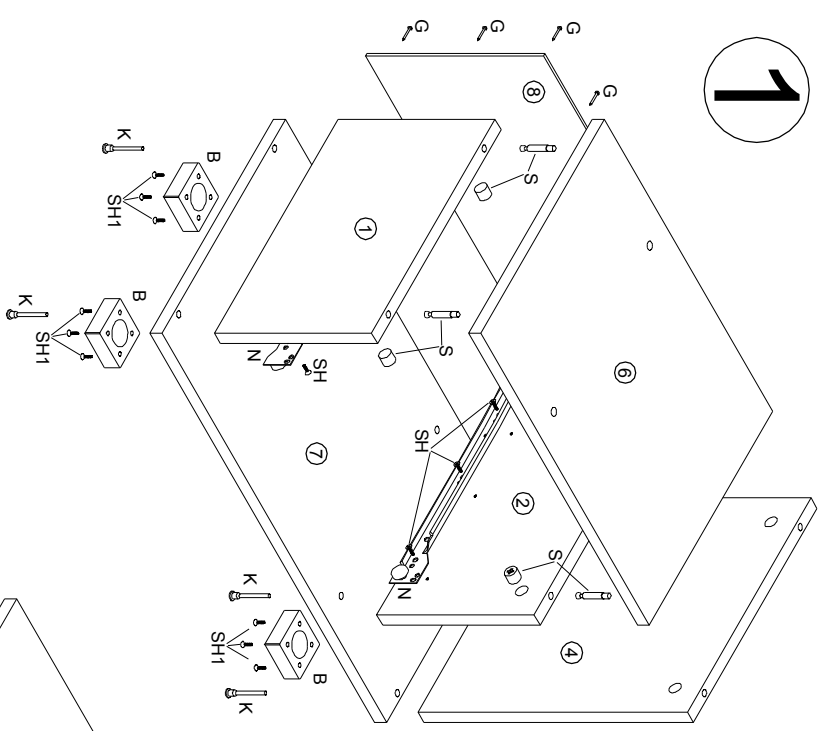

1

2

ФРАН
выгодная мебель

SH1 Шуруп 4x16 16 шт	G - Гвоздь 1,6x25 18 шт	SH Шуруп 4x13 10 шт	N направляющая 300 мм 1 компл.	R Ручка 1 шт	Ключ шестигранный 1 шт
K - Евровинт 10 шт	S Стяжка 10 шт	V Шуруп 4x30 2 шт	V Шуруп 4x30 4 шт	W - Шкант 8x30 8 шт	

3

№ дет.	Наименование	Код детали	Габариты	Кол-во
1	Бок левый	B 653.01.01	210x330x16	1
2	Бок правый	B 653.01.02	210x330x16	1
3	Бок левый	B 653.01.03	134x330x16	1
4	Бок правый	B 653.01.04	360x330x16	1
5	Крышка	K 653.01.01	450x330x16	1
6	Крышка	K 653.01.02	450x330x16	1
7	Дно	K 653.01.03	600x330x16	1
8	Стенка задняя	3 653.01.01	446x238x3,2	1
9	Фасад ящика	Р 653.01.01	204x412x16	1
10	Бок ящика левый	Р 653.01.02	300x131x16	1
11	Бок ящика правый	Р 653.01.03	300x131x16	1
12	Стенка задняя ящика	Р 653.01.04	360x110x16	1
13	Дно ящика	Р 653.01.05	371x305x3,2	1