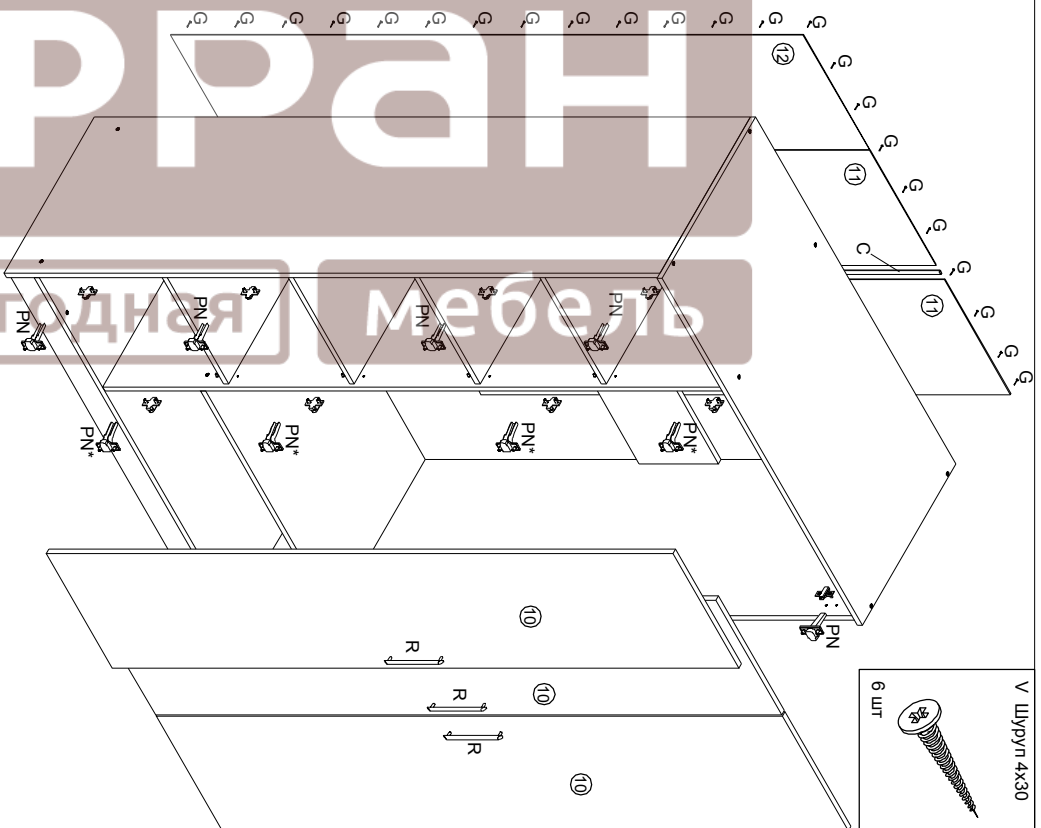

КЕССИ

Шкаф 3х дверный СВ 654

	V Шуруп 4x30	6 шт.
	R Ручка	3 шт.
	Ключ шестигранный	1 шт.

	SHD Штанга держатель 810 мм	3 шт.
	W - Шкант 8x30	1 шт.

	SHD Штанга держатель	1 шт.
	K - Евровинт	20 шт.

	P1 Полкодержатель	2 шт.
	SH1 Шуруп 4x16	16 шт.

	SH Шуруп 4x13	14 шт.
	V - Опора	24 шт.

	V - Опора	24 шт.
	SH Шуруп 4x13	6 шт.

	PN* Петля полунакладная	4 шт.
	C Профиль стыковочный 713 мм 1 шт. 647 мм 1 шт.	8 шт.

№ дет.	Наименование	Код детали	Габариты	Кол-во
1	Бок левый	B 654.01.01	2064x568x16	1
2	Бок правый	B 654.01.02	2064x568x16	1
3	Перегородка	B 654.01.03	1960x568x16	1
4	Крышка	K 654.01.01	1260x568x16	1
5	Горизонт	G 654.01.01	1228x568x16	1
6	Горизонт	G 654.01.02	816x568x16	1
7	Полка	P 654.01.03	395x568x16	4
8	Цокль	C 654.01.01	1228x88x16	1
9	Улититель	C 654.01.02	816x250x16	1
10	Фасад	D 654.01.01	1970x416x16	3
11	Стенка задняя	3 654.01.01	1665x417x3.2	2
12	Стенка задняя	3 654.01.02	1988x417x3.2	1
13	Стенка задняя	3 654.01.03	321x837x3.2	1