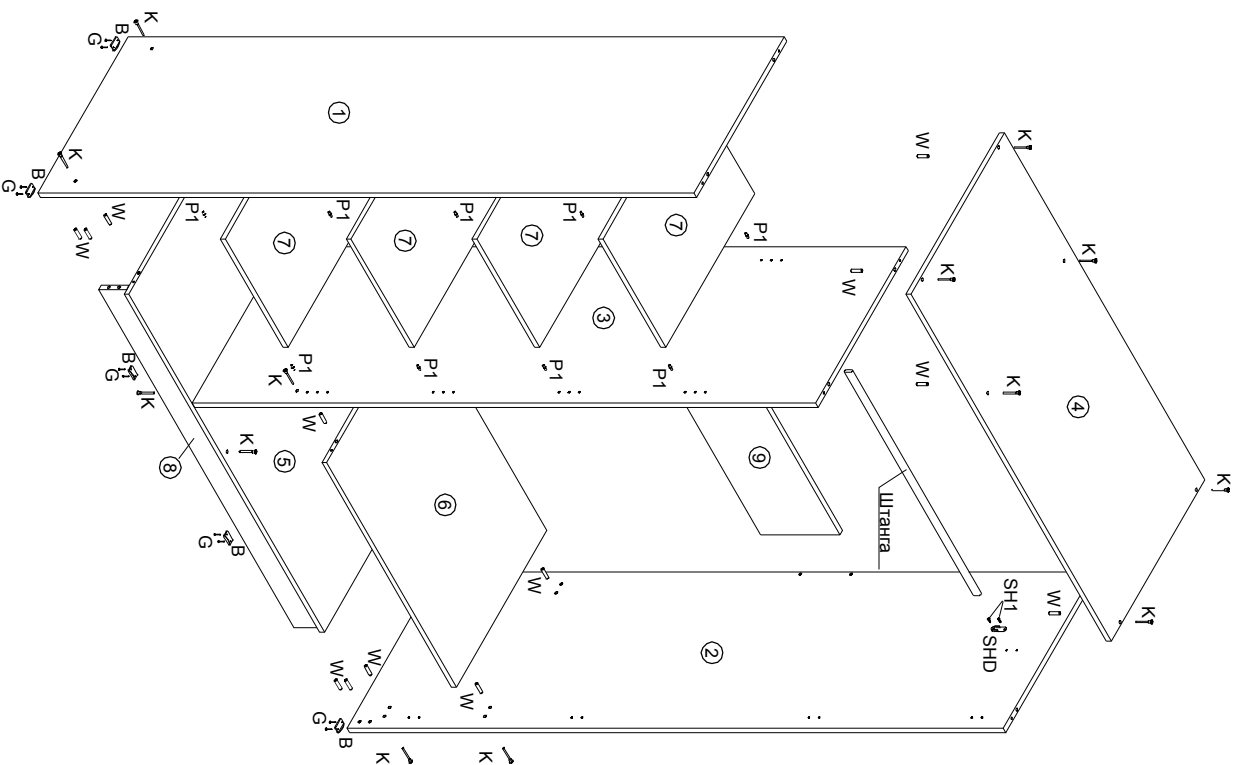

КЕССИ

Шкаф 3х дверный СВ 654

	V Шуруп 4x30	6 шт.
	R Ручка	3 шт.
	Ключ шестигранный	1 шт.

	SHD Штанга держатель 810 мм	3 шт.
	W - Шкант 8x30	1 шт.

	SHD Штанга держатель	1 шт.
	K - Евровинт	20 шт.

	P1 Полкодержатель	2 шт.
	SH1 Шуруп 4x16	16 шт.

	SH Шуруп 4x13	14 шт.
	V - Опора	24 шт.

	V - Опора	24 шт.
	SH Шуруп 4x13	6 шт.

	PN* Петля полунакладная	4 шт.
	C Профиль стыковочный 713 мм 1 шт. 647 мм 1 шт.	8 шт.

№ дет.	Наименование	Код детали	Габариты	Кол-во
1	Бок левый	B 654.01.01	2064x568x16	1
2	Бок правый	B 654.01.02	2064x568x16	1
3	Перегородка	B 654.01.03	1960x568x16	1
4	Крышка	K 654.01.01	1260x568x16	1
5	Горизонт	G 654.01.01	1228x568x16	1
6	Горизонт	G 654.01.02	816x568x16	1
7	Полка	P 654.01.03	395x568x16	4
8	Цокль	C 654.01.01	1228x88x16	1
9	Улититель	C 654.01.02	816x250x16	1
10	Фасад	D 654.01.01	1970x416x16	3
11	Стенка задняя	3 654.01.01	1665x417x3.2	2
12	Стенка задняя	3 654.01.02	1988x417x3.2	1
13	Стенка задняя	3 654.01.03	321x837x3.2	1