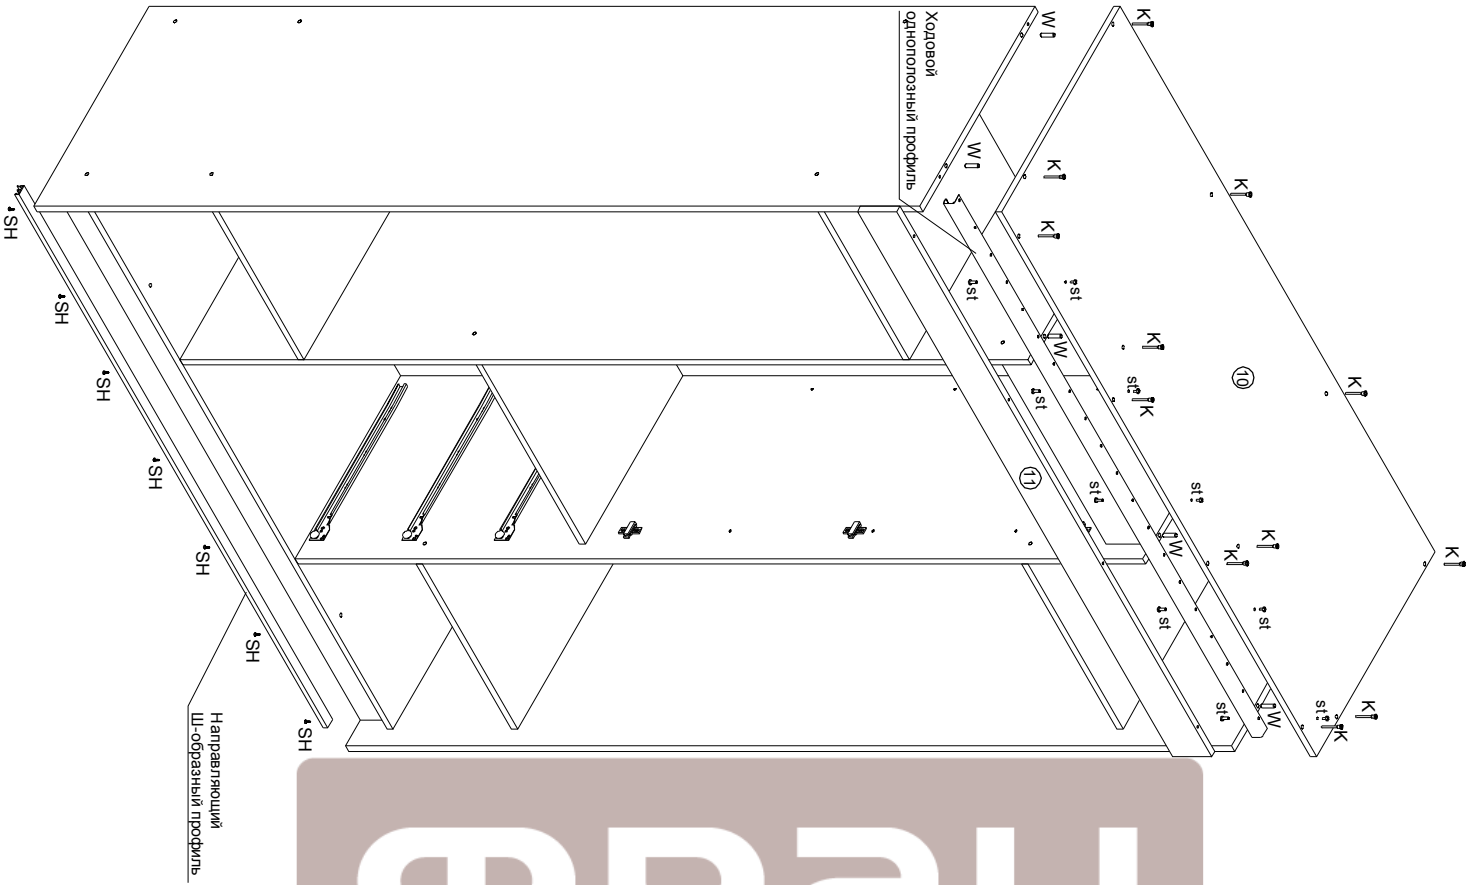

Кесси

Шкаф купе комби СВ 655

1

ФРАН

Выгодная мебель

2

3

4

Кэсси

Шкаф купе комби СВ 655

ФРАН

Выгодная мебель

2 шт.		V Шуруп 4x30	9 шт.		R* Ручка	1566 мм 1 шт.		Профиль Ш-образный	478 мм	SHD Штанга держатель	8 шт.		R Ручка	5 шт.		N направляющая 450 мм	5 шт.		Стяжка для крепления ходового профиля	1 шт.		W - Штанг 8x30																																																																																																														
4 шт.		Уголок задней двери	4 шт.		Ходовой ролик	4 шт.		SHD Штанга держатель	8 шт.		6 шт.		RN Петля вкладная	3 компл.		P1 Поддержатель	68 шт.		K - Евровинт	6 шт.		S Стяжка																																																																																																														
130 шт.		G - Гвоздь 1.6x25	8 шт.		SH1 Шуруп 4x16	16 шт.		V1 винт 6x13	6 шт.		12 шт.		SH Шуруп 4x13	54 шт.		S Стяжка																																																																																																																				
1	Стенка боковая левая	B.655.01.01	2250x586x16	1	1	1	Стенка боковая левая	B.655.01.01	2250x586x16	1	1	1	Стенка боковая правая	B.655.01.02	2250x586x16	1	1	Перегородка левая	V.655.01.03	2154x536x16	1	1	Перегородка правая	V.655.01.04	2154x536x16	1	1	Горизонт	G.655.01.02	484x536x16	4	4	Горизонт	G.655.01.01	1568x536x16	1	1	Цеполь	G.655.01.01	1568x80x16	2	2	Горизонт	G.655.01.03	568x494x16	1	1	Цара	Ц.655.01.02	568x114x16	1	1	Крышка	K.655.01.01	1600x602x16	1	1	Накладка	N.655.01.01	1600x100x16	1	1	Фасад	Ф.655.01.02	1340x280x16	2	2	Стенка задняя	3.655.01.06	321x505x3.2	4	4	Стенка задняя	3.655.01.03	1536x505x3.2	2	2	Стенка задняя	3.655.01.04	1457x582x3.2	1	1	Стенка задняя	3.655.01.05	723x582x3.2	1	1	Полка	G.655.01.04	567x494x16	3	3	Фасад	Ф.655.01.01	2154x495x16	2	2	Фасад	Ф.655.01.03	564x231x16	3	3	Бок ящика левый	B.655.01.01	450x131x16	3	3	Бок ящика правый	B.655.01.02	450x131x16	3	3	Стенка ящика задняя	B.655.01.03	511x110x16	3	3	Дно ящика	D.655.01.04	521x445x3.2	3	3	Зеркало	Z.655.01.01	1254x415x4	2	2	Зеркало	Z.655.01.02	150x415x4	8	8