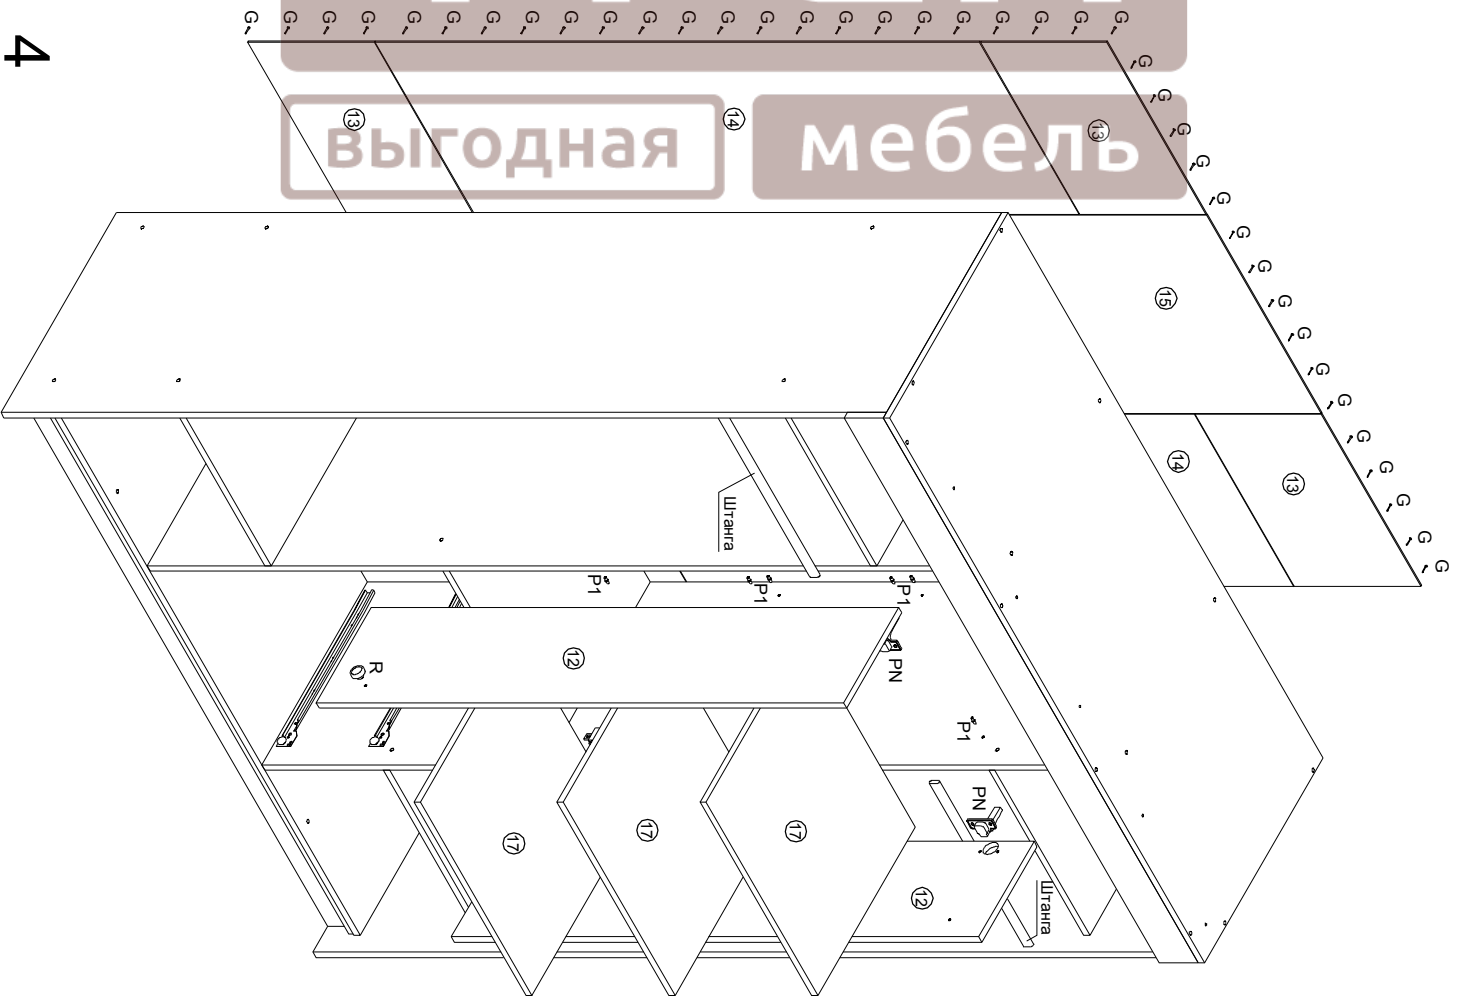

Кесси

Шкаф купе комби СВ 655

1

ФРАН

Выгодная мебель

2

3

4

Кэсси

Шкаф купе комби СВ 655

ФРАН

Выгодная мебель

2 шт.		V Шуруп 4x30	9 шт.		R* Ручка	1566 мм 1 шт.		Профиль Ш-образный	478 мм	SHD Штанга держатель	8 шт.		R Ручка	5 шт.		N направляющая 450 мм	5 шт.		Стяжка для крепления ходового профиля	1 шт.		W - Штанг 8x30																																																																																																														
4 шт.		Уголок задней двери	4 шт.		Ходовой ролик	4 шт.		SHD Штанга держатель	8 шт.		6 шт.		RN Петля вкладная	3 компл.		P1 Поддержатель	68 шт.		K - Евровинт	6 шт.		S Стяжка																																																																																																														
130 шт.		G - Гвоздь 1.6x25	8 шт.		SH1 Шуруп 4x16	16 шт.		V1 винт 6x13	6 шт.		12 шт.		SH Шуруп 4x13	54 шт.		S Стяжка																																																																																																																				
1	Стенка боковая левая	B.655.01.01	2250x586x16	1	1	1	Стенка боковая левая	B.655.01.01	2250x586x16	1	1	1	Стенка боковая правая	B.655.01.02	2250x586x16	1	1	Перегородка левая	V.655.01.03	2154x536x16	1	1	Перегородка правая	V.655.01.04	2154x536x16	1	1	Горизонт	G.655.01.02	484x536x16	4	4	Горизонт	G.655.01.01	1568x536x16	1	1	Цеполь	G.655.01.01	1568x80x16	2	2	Горизонт	G.655.01.03	568x494x16	1	1	Цара	Ц.655.01.02	568x114x16	1	1	Крышка	K.655.01.01	1600x602x16	1	1	Накладка	N.655.01.01	1600x100x16	1	1	Фасад	Ф.655.01.02	1340x280x16	2	2	Стенка задняя	3.655.01.06	321x505x3.2	4	4	Стенка задняя	3.655.01.03	1536x505x3.2	2	2	Стенка задняя	3.655.01.04	1457x582x3.2	1	1	Стенка задняя	3.655.01.05	723x582x3.2	1	1	Полка	G.655.01.04	567x494x16	3	3	Фасад	Ф.655.01.01	2154x495x16	2	2	Фасад	Ф.655.01.03	564x231x16	3	3	Бок ящика левый	B.655.01.01	450x131x16	3	3	Бок ящика правый	B.655.01.02	450x131x16	3	3	Стенка ящика задняя	B.655.01.03	511x110x16	3	3	Дно ящика	D.655.01.04	521x445x3.2	3	3	Зеркало	Z.655.01.01	1254x415x4	2	2	Зеркало	Z.655.01.02	150x415x4	8	8