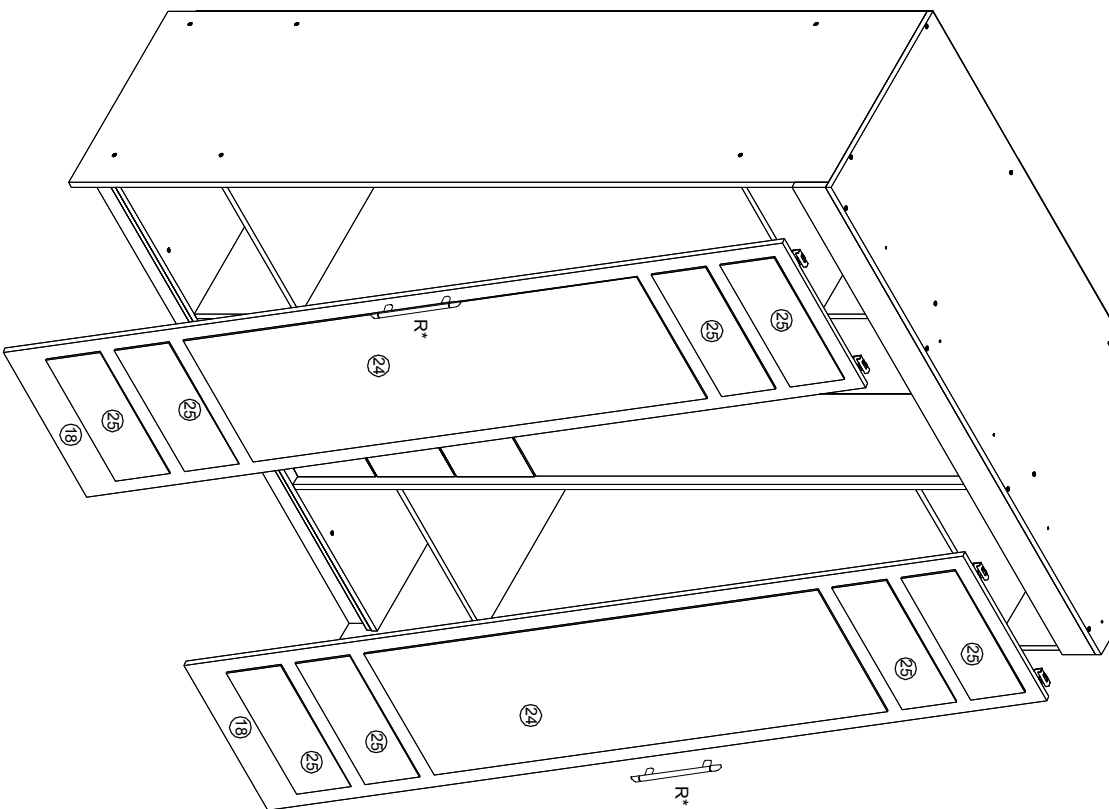

Кесси

Шкаф купе комби СВ 655

1

ФРАН

Выгодная мебель

2

3

4

Кэсси

Шкаф купе комби СВ 655

ФРАН

Выгодная мебель

2 шт.		V Шуруп 4x30	9 шт.		R* Ручка	1566 мм 1 шт.		Профиль Ш-образный	478 мм	SHD Штанга держатель	8 шт.		R Ручка	5 шт.		N направляющая 450 мм	5 шт.		Стяжка для крепления ходового профиля	1 шт.		W - Штанг 8x30																																																																																																														
4 шт.		Уголок задней двери	4 шт.		Ходовой ролик	4 шт.		SHD Штанга держатель	8 шт.		6 шт.		RN Петля вкладная	3 компл.		P1 Поддержатель	68 шт.		K - Евровинт	6 шт.		S Стяжка																																																																																																														
130 шт.		G - Гвоздь 1.6x25	8 шт.		SH1 Шуруп 4x16	16 шт.		V1 винт 6x13	6 шт.		12 шт.		SH Шуруп 4x13	54 шт.		S Стяжка																																																																																																																				
1	Стенка боковая левая	B.655.01.01	2250x586x16	1	1	1	Стенка боковая левая	B.655.01.01	2250x586x16	1	1	1	Стенка боковая правая	B.655.01.02	2250x586x16	1	1	Перегородка левая	V.655.01.03	2154x536x16	1	1	Перегородка правая	V.655.01.04	2154x536x16	1	1	Горизонт	G.655.01.02	484x536x16	4	4	Горизонт	G.655.01.01	1568x536x16	1	1	Цеполь	G.655.01.01	1568x80x16	2	2	Горизонт	G.655.01.03	568x494x16	1	1	Цара	Ц.655.01.02	568x114x16	1	1	Крышка	K.655.01.01	1600x602x16	1	1	Накладка	N.655.01.01	1600x100x16	1	1	Фасад	Ф.655.01.02	1340x280x16	2	2	Стенка задняя	3.655.01.06	321x505x3.2	4	4	Стенка задняя	3.655.01.03	1536x505x3.2	2	2	Стенка задняя	3.655.01.04	1457x582x3.2	1	1	Стенка задняя	3.655.01.05	723x582x3.2	1	1	Полка	G.655.01.04	567x494x16	3	3	Фасад	Ф.655.01.01	2154x495x16	2	2	Фасад	Ф.655.01.03	564x231x16	3	3	Бок ящика левый	B.655.01.01	450x131x16	3	3	Бок ящика правый	B.655.01.02	450x131x16	3	3	Стенка ящика задняя	B.655.01.03	511x110x16	3	3	Дно ящика	D.655.01.04	521x445x3.2	3	3	Зеркало	Z.655.01.01	1254x415x4	2	2	Зеркало	Z.655.01.02	150x415x4	8	8