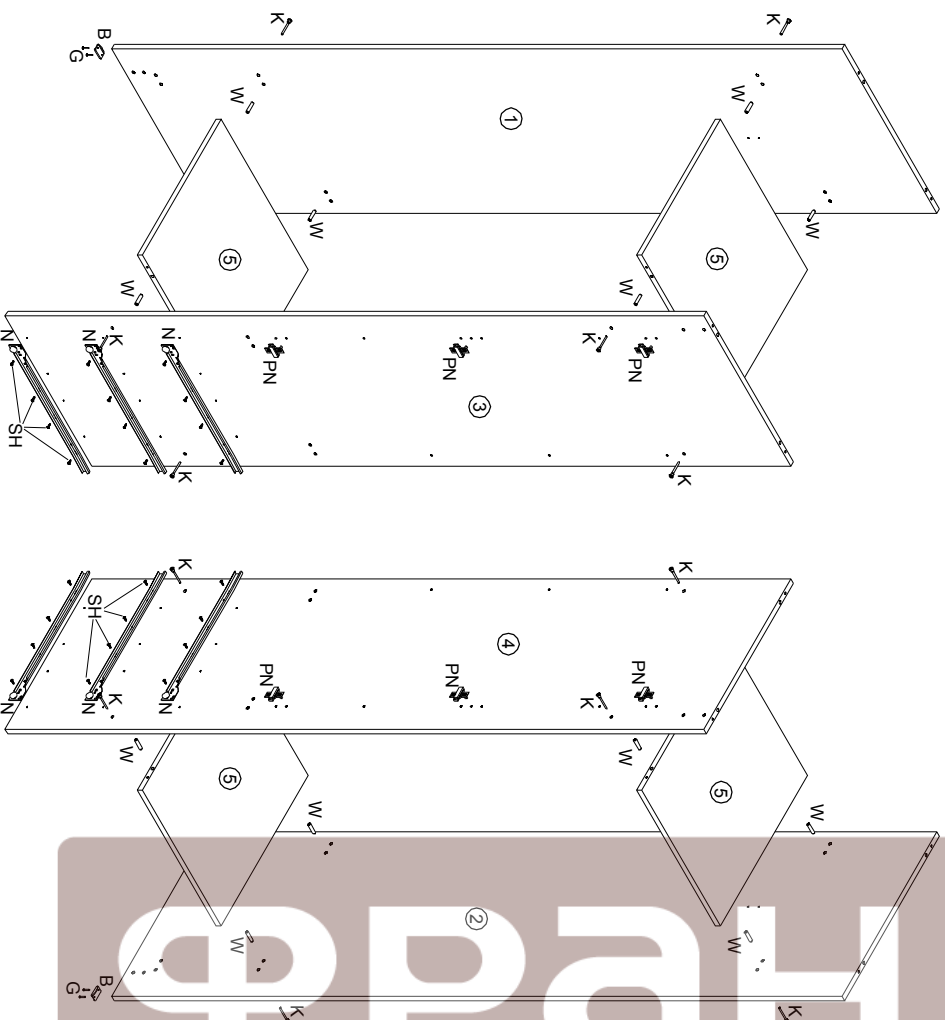

Кесси

Шкаф купе комби СВ 655

1

ФРАН

Выгодная мебель

2

3

4

Кэсси

Шкаф купе комби СВ 655

ФРАН

Выгодная мебель

2 шт.		V Шуруп 4x30	9 шт.		R* Ручка	1566 мм 1 шт.		Профиль Ш-образный	478 мм	SHD Штанга держатель	8 шт.		R Ручка	5 шт.		N направляющая 450 мм	5 шт.		Стяжка для крепления ходового профиля	1 шт.		W - Штанг 8x30																																																																																																														
4 шт.		Уголок задней двери	4 шт.		Ходовой ролик	4 шт.		SHD Штанга держатель	8 шт.		6 шт.		RN Петля вкладная	3 компл.		P1 Поддержатель	68 шт.		K - Евровинт	6 шт.		S Стяжка																																																																																																														
130 шт.		G - Гвоздь 1.6x25	8 шт.		SH1 Шуруп 4x16	16 шт.		V1 винт 6x13	6 шт.		12 шт.		SH Шуруп 4x13	54 шт.		S Стяжка																																																																																																																				
1	Стенка боковая левая	B.655.01.01	2250x586x16	1	1	1	Стенка боковая левая	B.655.01.01	2250x586x16	1	1	1	Стенка боковая правая	B.655.01.02	2250x586x16	1	1	Перегородка левая	V.655.01.03	2154x536x16	1	1	Перегородка правая	V.655.01.04	2154x536x16	1	1	Горизонт	G.655.01.02	484x536x16	4	4	Горизонт	G.655.01.01	1568x536x16	1	1	Цеполь	G.655.01.01	1568x80x16	2	2	Горизонт	G.655.01.03	568x494x16	1	1	Цара	Ц.655.01.02	568x114x16	1	1	Крышка	K.655.01.01	1600x602x16	1	1	Накладка	N.655.01.01	1600x100x16	1	1	Фасад	Ф.655.01.02	1340x280x16	2	2	Стенка задняя	3.655.01.06	321x505x3.2	4	4	Стенка задняя	3.655.01.03	1536x505x3.2	2	2	Стенка задняя	3.655.01.04	1457x582x3.2	1	1	Стенка задняя	3.655.01.05	723x582x3.2	1	1	Полка	G.655.01.04	567x494x16	3	3	Фасад	Ф.655.01.01	2154x495x16	2	2	Фасад	Ф.655.01.03	564x231x16	3	3	Бок ящика левый	B.655.01.01	450x131x16	3	3	Бок ящика правый	B.655.01.02	450x131x16	3	3	Стенка ящика задняя	B.655.01.03	511x110x16	3	3	Дно ящика	D.655.01.04	521x445x3.2	3	3	Зеркало	Z.655.01.01	1254x415x4	2	2	Зеркало	Z.655.01.02	150x415x4	8	8