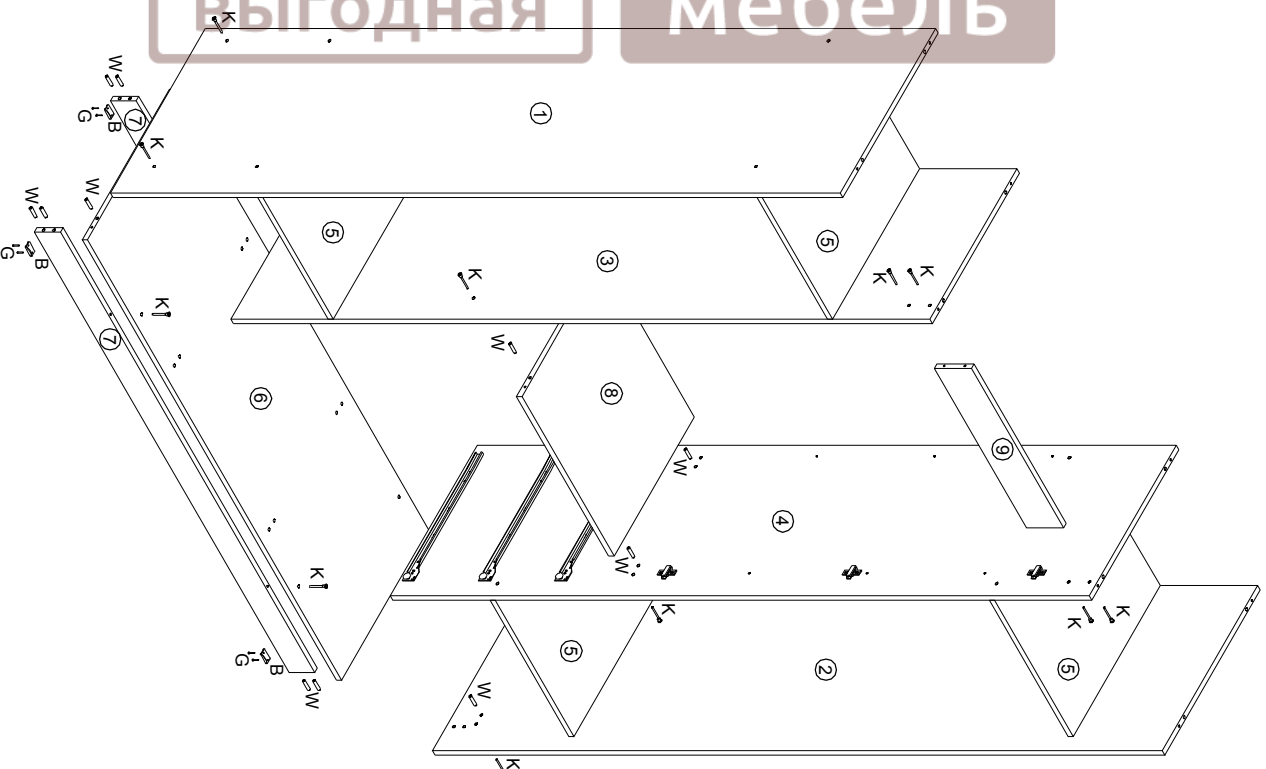

Кесси

Шкаф купе комби СВ 655

1

ФРАН

Выгодная мебель

2

3

4

Кэсси

Шкаф купе комби СВ 655

ФРАН

Выгодная мебель

2 шт.		V Шуруп 4x30	9 шт.		R* Ручка	1566 мм 1 шт.		Профиль Ш-образный	478 мм	SHD Штанга держатель	8 шт.		R Ручка	5 шт.		N направляющая 450 мм	5 шт.		Стяжка для крепления ходового профиля	1 шт.		W - Штанг 8x30																																																																																																														
4 шт.		Уголок задней двери	4 шт.		Ходовой ролик	4 шт.		SHD Штанга держатель	8 шт.		6 шт.		RN Петля вкладная	3 компл.		P1 Поддержатель	68 шт.		K - Евровинт	6 шт.		S Стяжка																																																																																																														
130 шт.		G - Гвоздь 1.6x25	8 шт.		SH1 Шуруп 4x16	16 шт.		V1 винт 6x13	6 шт.		12 шт.		SH Шуруп 4x13	54 шт.		S Стяжка																																																																																																																				
1	Стенка боковая левая	B.655.01.01	2250x586x16	1	1	1	Стенка боковая левая	B.655.01.01	2250x586x16	1	1	1	Стенка боковая правая	B.655.01.02	2250x586x16	1	1	Перегородка левая	V.655.01.03	2154x536x16	1	1	Перегородка правая	V.655.01.04	2154x536x16	1	1	Горизонт	G.655.01.02	484x536x16	4	4	Горизонт	G.655.01.01	1568x536x16	1	1	Цеполь	G.655.01.01	1568x80x16	2	2	Горизонт	G.655.01.03	568x494x16	1	1	Цара	Ц.655.01.02	568x114x16	1	1	Крышка	K.655.01.01	1600x602x16	1	1	Накладка	N.655.01.01	1600x100x16	1	1	Фасад	Ф.655.01.02	1340x280x16	2	2	Стенка задняя	3.655.01.06	321x505x3.2	4	4	Стенка задняя	3.655.01.03	1536x505x3.2	2	2	Стенка задняя	3.655.01.04	1457x582x3.2	1	1	Стенка задняя	3.655.01.05	723x582x3.2	1	1	Полка	G.655.01.04	567x494x16	3	3	Фасад	Ф.655.01.01	2154x495x16	2	2	Фасад	Ф.655.01.03	564x231x16	3	3	Бок ящика левый	B.655.01.01	450x131x16	3	3	Бок ящика правый	B.655.01.02	450x131x16	3	3	Стенка ящика задняя	B.655.01.03	511x110x16	3	3	Дно ящика	D.655.01.04	521x445x3.2	3	3	Зеркало	Z.655.01.01	1254x415x4	2	2	Зеркало	Z.655.01.02	150x415x4	8	8