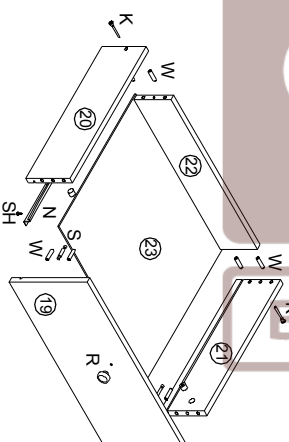

Кесси

Шкаф купе комби СВ 655

1

ФРАН

Выгодная мебель

2

3

4

Кэсси

Шкаф купе комби СВ 655

ФРАН

Выгодная мебель

2 шт.		V Шуруп 4x30	9 шт.		R* Ручка	1566 мм 1 шт.		Профиль Ш-образный	478 мм	SHD Штанга держатель	8 шт.		R Ручка	5 шт.		N направляющая 450 мм	5 шт.		Стяжка для крепления ходового профиля	1 шт.		W - Штанг 8x30																																																																																																														
4 шт.		Уголок задней двери	4 шт.		Ходовой ролик	4 шт.		SHD Штанга держатель	8 шт.		6 шт.		RN Петля вкладная	3 компл.		P1 Поддержатель	68 шт.		K - Евровинт	6 шт.		S Стяжка																																																																																																														
130 шт.		G - Гвоздь 1.6x25	8 шт.		SH1 Шуруп 4x16	16 шт.		V1 винт 6x13	6 шт.		12 шт.		SH Шуруп 4x13	54 шт.		S Стяжка																																																																																																																				
1	Стенка боковая левая	B.655.01.01	2250x586x16	1	1	1	Стенка боковая левая	B.655.01.01	2250x586x16	1	1	1	Стенка боковая правая	B.655.01.02	2250x586x16	1	1	Перегородка левая	V.655.01.03	2154x536x16	1	1	Перегородка правая	V.655.01.04	2154x536x16	1	1	Горизонт	G.655.01.02	484x536x16	4	4	Горизонт	G.655.01.01	1568x536x16	1	1	Цеполь	G.655.01.01	1568x80x16	2	2	Горизонт	G.655.01.03	568x494x16	1	1	Цара	Ц.655.01.02	568x114x16	1	1	Крышка	K.655.01.01	1600x602x16	1	1	Накладка	N.655.01.01	1600x100x16	1	1	Фасад	Ф.655.01.02	1340x280x16	2	2	Стенка задняя	3.655.01.06	321x505x3.2	4	4	Стенка задняя	3.655.01.03	1536x505x3.2	2	2	Стенка задняя	3.655.01.04	1457x582x3.2	1	1	Стенка задняя	3.655.01.05	723x582x3.2	1	1	Полка	G.655.01.04	567x494x16	3	3	Фасад	Ф.655.01.01	2154x495x16	2	2	Фасад	Ф.655.01.03	564x231x16	3	3	Бок ящика левый	B.655.01.01	450x131x16	3	3	Бок ящика правый	B.655.01.02	450x131x16	3	3	Стенка ящика задняя	B.655.01.03	511x110x16	3	3	Дно ящика	D.655.01.04	521x445x3.2	3	3	Зеркало	Z.655.01.01	1254x415x4	2	2	Зеркало	Z.655.01.02	150x415x4	8	8