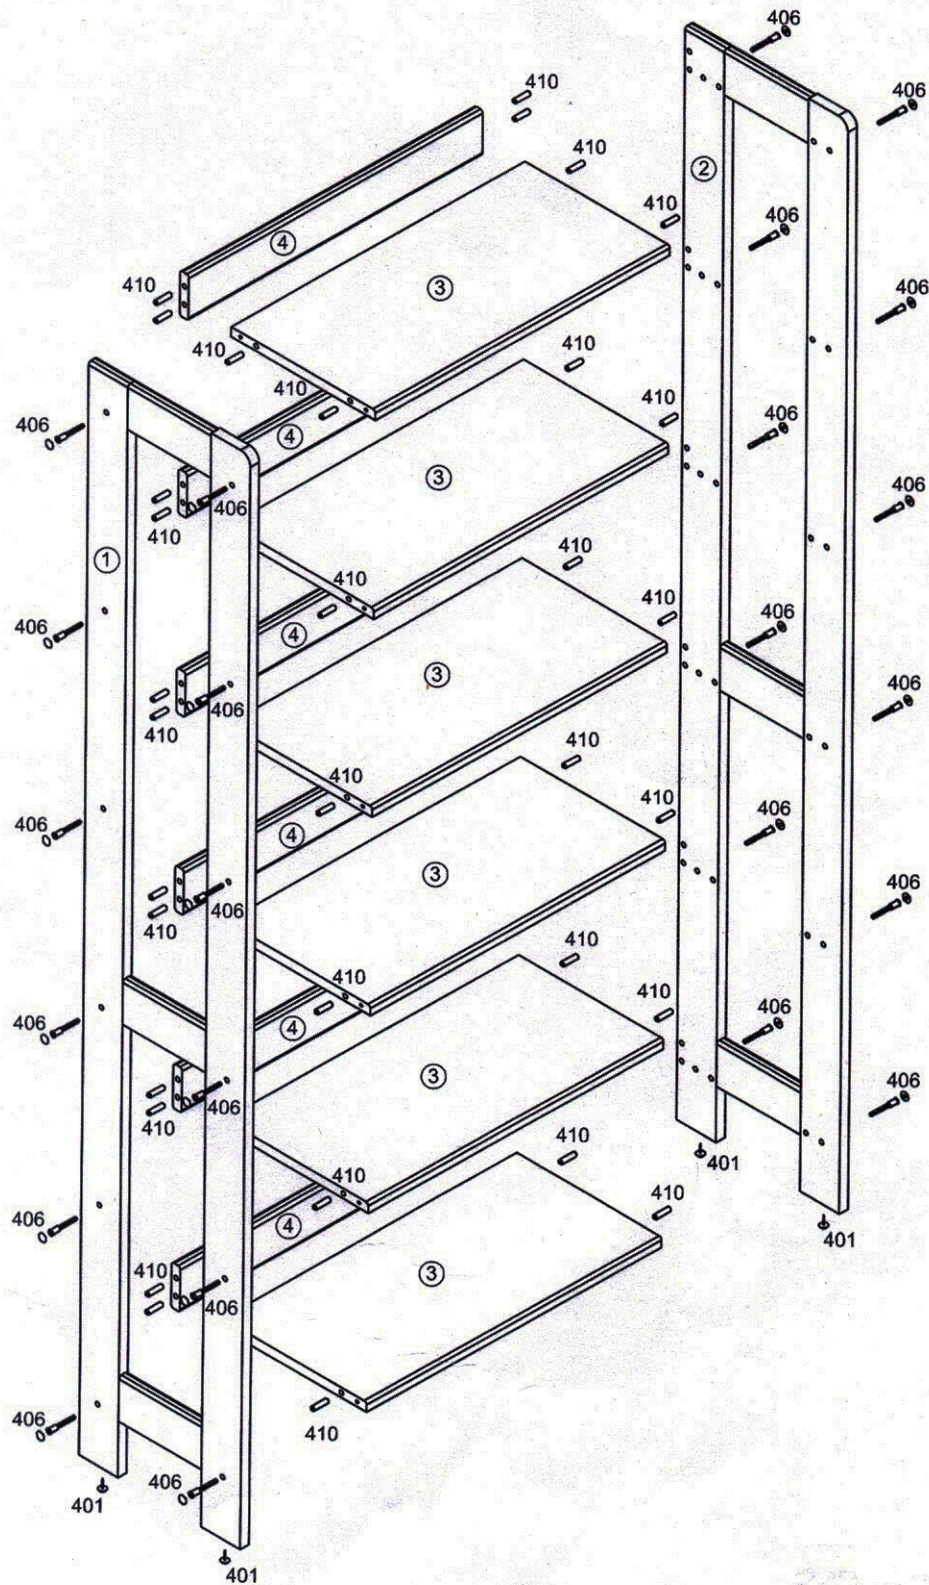

Садовая мебель "Карелия" Стелаж 1940x630x330 МС - 4 схема сборки

 <p>406 Евровинт</p>
<p>24 шт</p>
 <p>410 Шкант 8x30</p>
<p>48 шт</p>
 <p>401 Подпятник с гвоздем</p>
<p>4 шт</p>

№ дет.	Наименование	Код детали	Габариты	Кол-во
1	Опора боковая левая	МС.04.01	18x330x1940	1
2	Опора боковая правая	МС.04.02	18x330x1940	1
3	Полка	МС.04.03	18x294x594	6
4	Царга задняя	МС.04.04	18x80x594	6