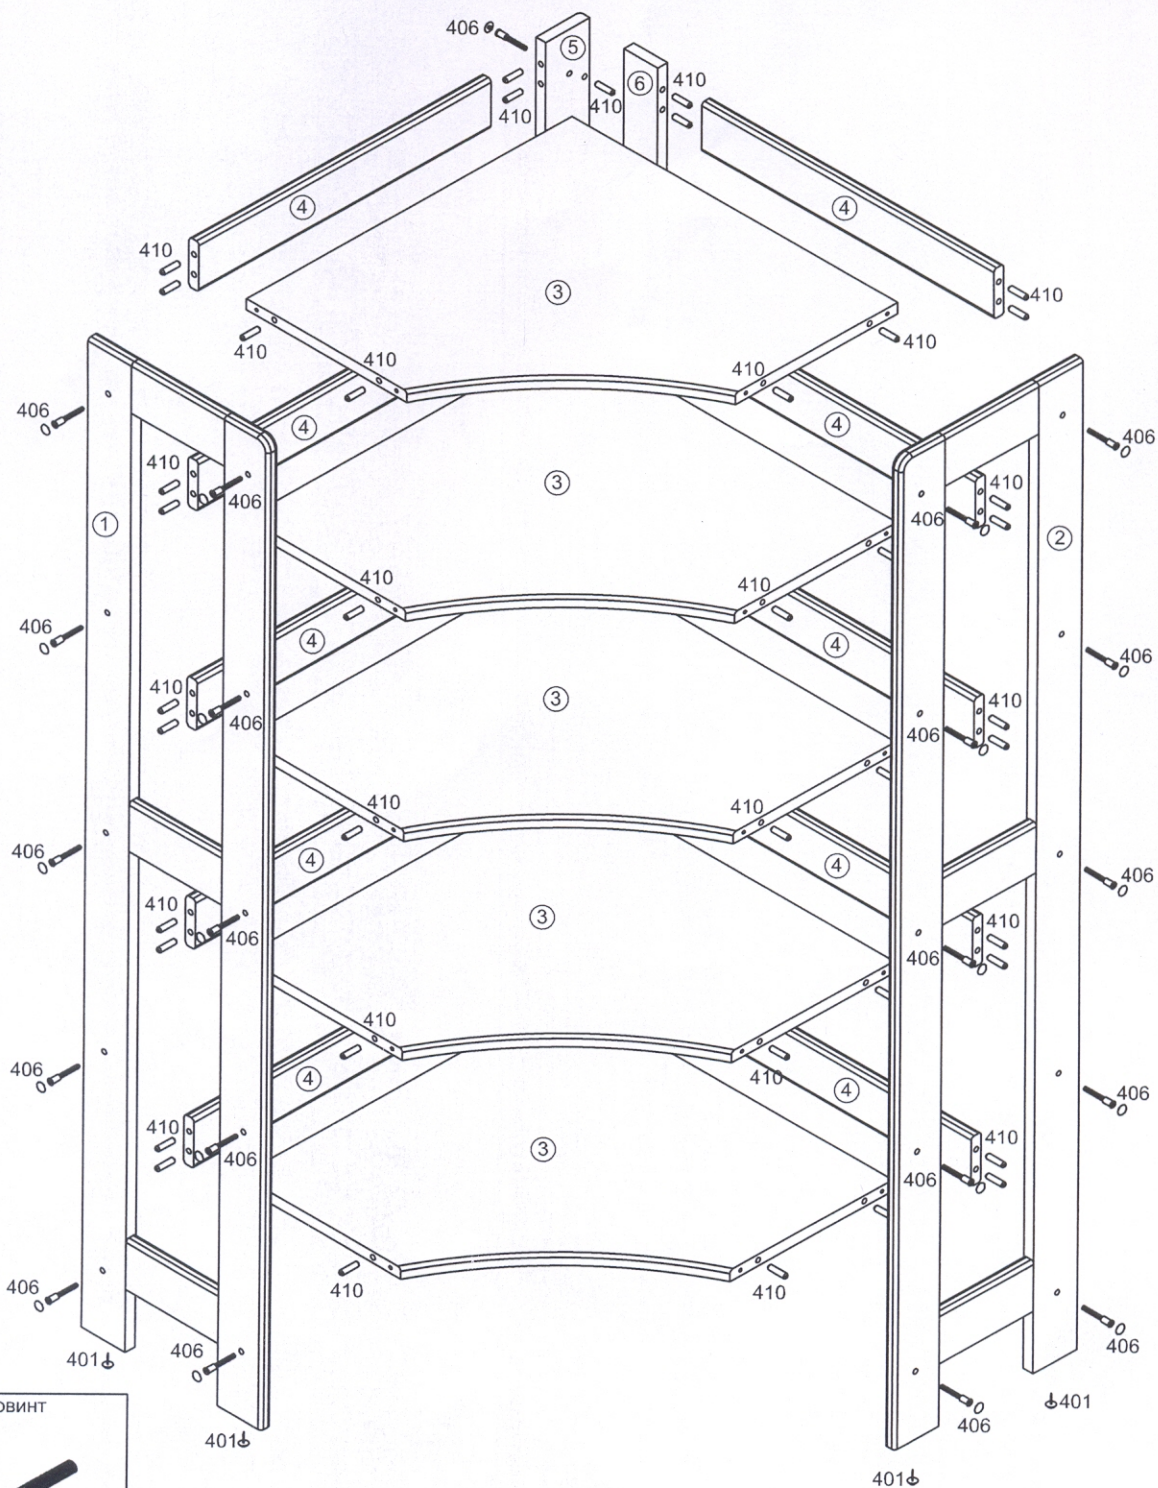

## Стелаж угловой 1588x630x630 МС - 3 схема сборки

406 Евровинт

25 шт

410 Шкант 8x30

65 шт

401 Подпятник с гвоздем

6 шт

№ дет.	Наименование	Код детали	Габариты	Кол-во
1	Опора боковая левая	МС.03.01	18x330x1588	1
2	Опора боковая правая	МС.03.02	18x330x1588	1
3	Полка	МС.03.03	18x594x594	5
4	Царга задняя	МС.03.04	18x80x532	10
5	Опора угловая	МС.03.05	18x80x1588	1
6	Опора угловая	МС.03.06	18x62x1588	1