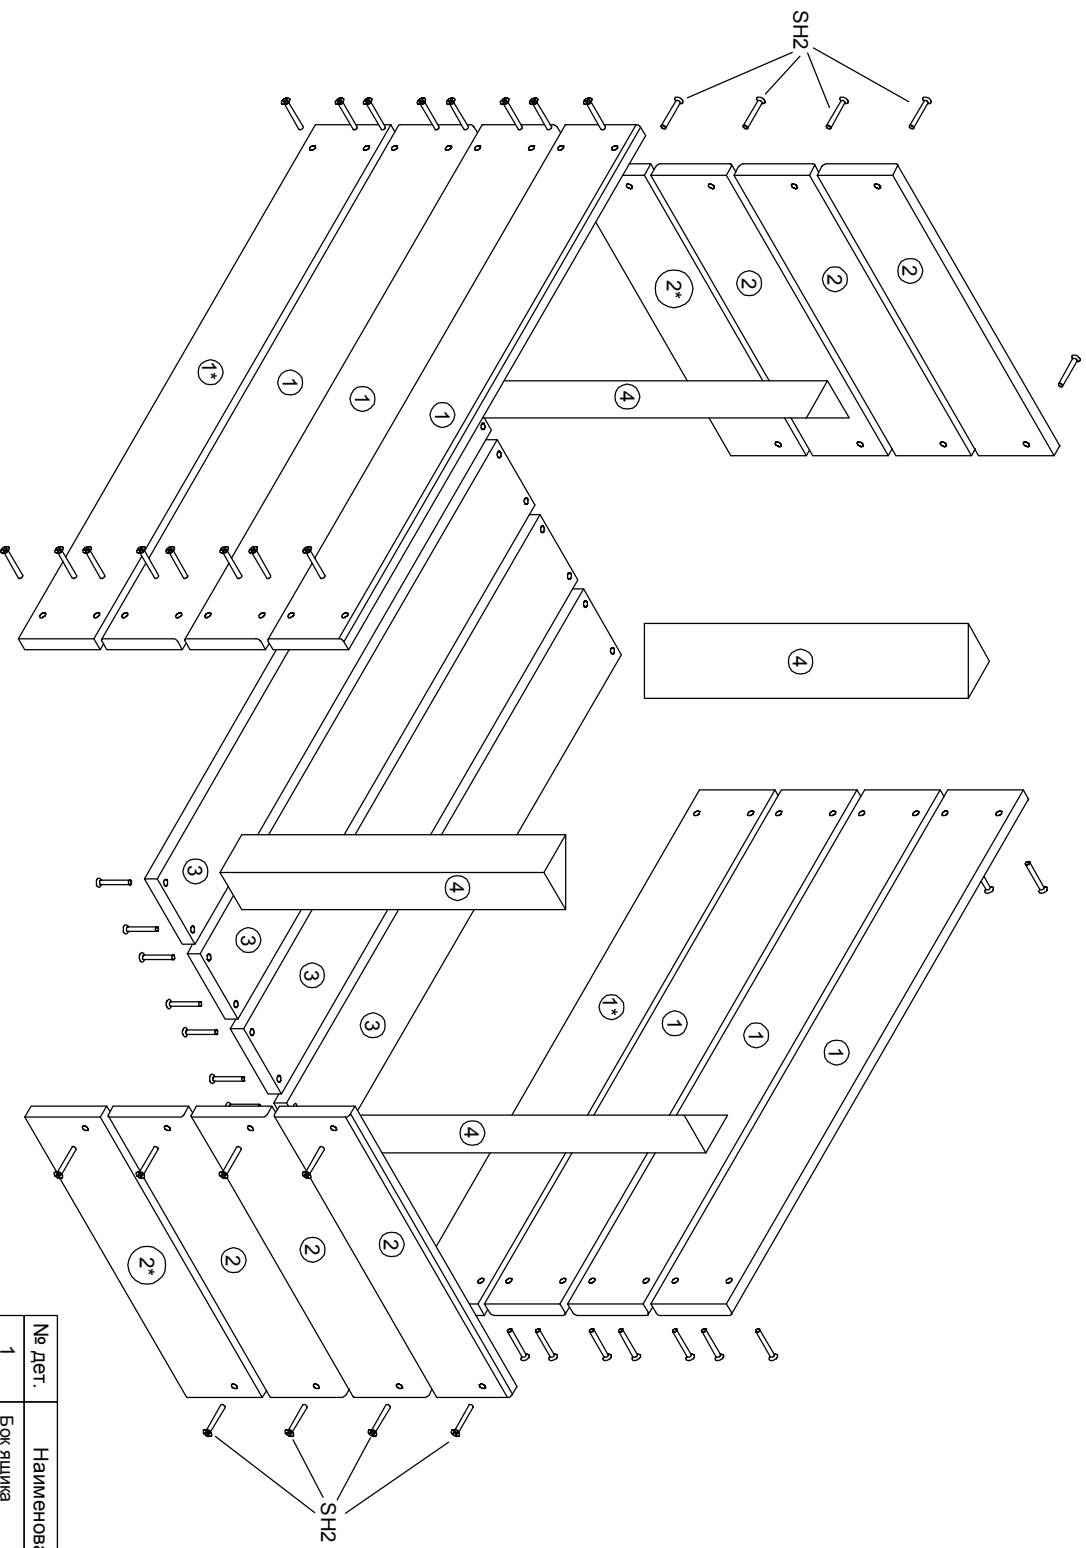

## Схема сборки\_МС 12

№ дет.	Наименование	Код детали	Габариты	Кол-во
1	Бок ящика	B_МС 12.01	550x70x12	8
2	Стенка задняя ящика	B_МС 12.02	300x70x12	8
3	Дно ящика	F_МС 12.01	550x70x12	4
4	Уголок	F_МС 12.03	300x45x45	4