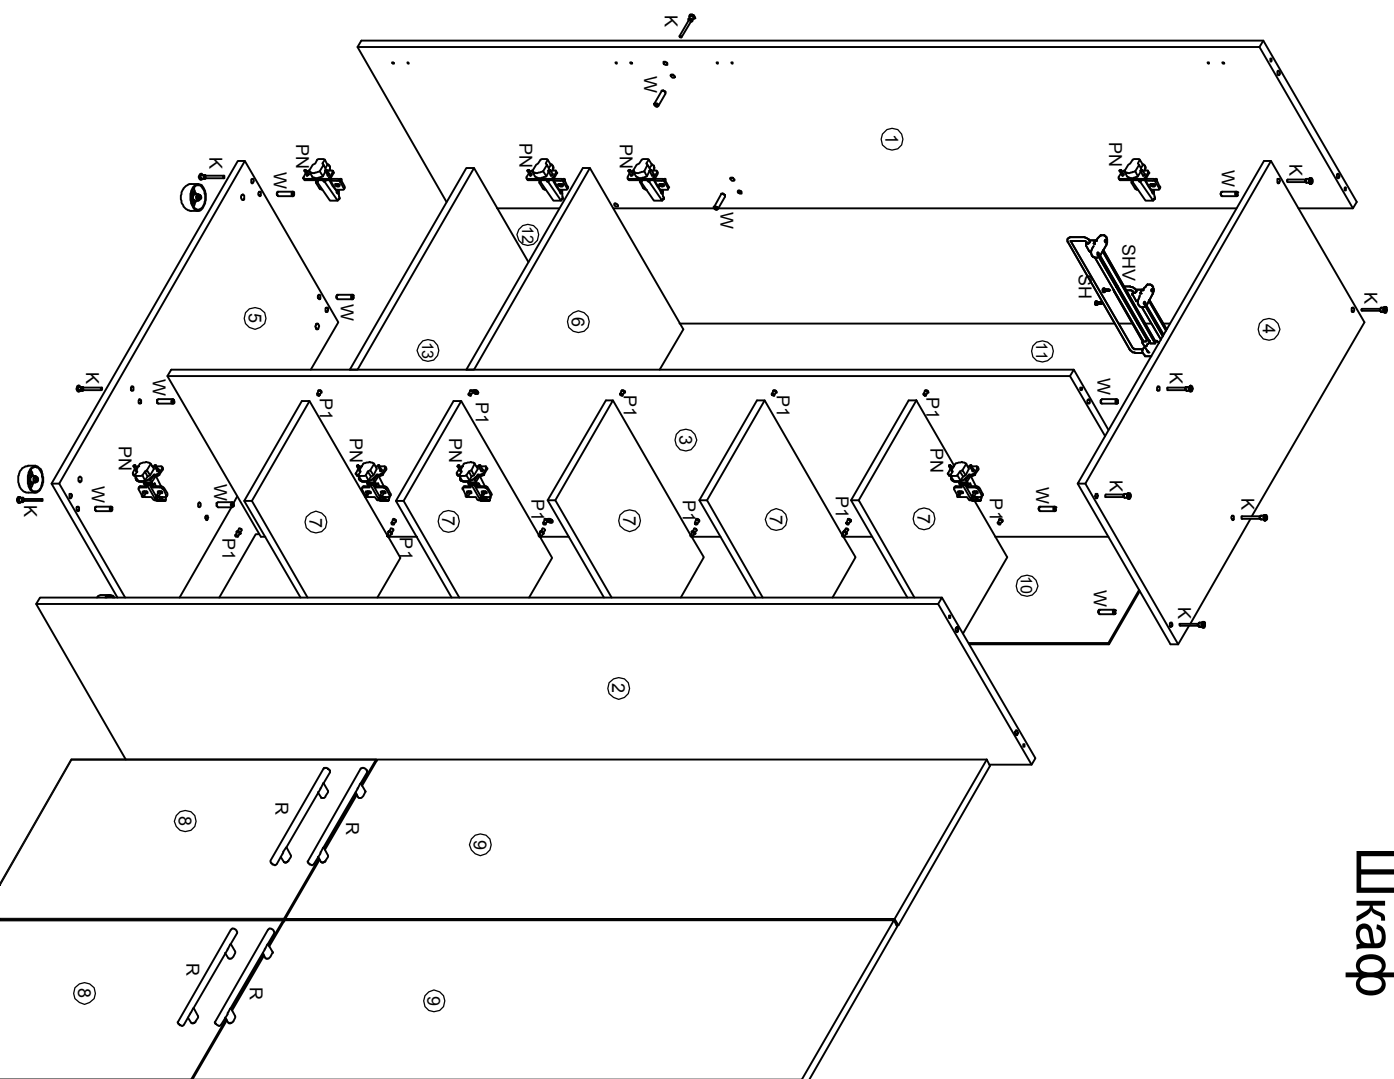

Мюнхен. СВ-640

Шкаф

 SH1 Шуруп 4x16 4 шт.	 R Ручка 4 шт.	 Ключ шестигранный 1 шт.
 SH Шуруп 4x13 4 шт.	 W - Шкант 8x30 1 шт.	

 SH2 Шуруп 4x25 20 шт.	 K - Евровинт 20 шт.
--	--

 P1 Поддержатель 8 шт.	 G - Гвоздь 1,6x25 20 шт.
--	---

 V - Опора 24 шт.	 PN Петля накладная 102 шт.
---	---

 C Профиль Стыковочный 1289 мм 231 мм 1 шт.	 SHV Штанга выдвиж 288мм 1 шт.
--	---

№ дет.	Наименование	Код детали	Габариты	Кол-во
1	Бок левый	В 640 01.01	1940x400x16	1
2	Бок правый	В 640 01.02	1940x400x16	1
3	Перегородка	В 640 01.03	1940x400x16	1
4	Крышка	К 640 01.01	800x400x16	1
5	Дно	К 640 01.02	800x400x16	1
6	Горизонт	Г 640 01.01	500x399x16	1
7	Полка	Г 640 01.02	250x390x16	5
8	Фасад	Д 640 01.01	396x654x16	2
9	Фасад	Д 640 01.02	396x1310x16	2
10	Стенка задняя	3 640 01.01	1966x272x16	1
11	Стенка задняя	3 640 01.02	1566x260x3,2	2
12	Цапа	Ц 640 01.02	500x400x16	1
13	Полка	Г. 640 01.03	499x330x16	1