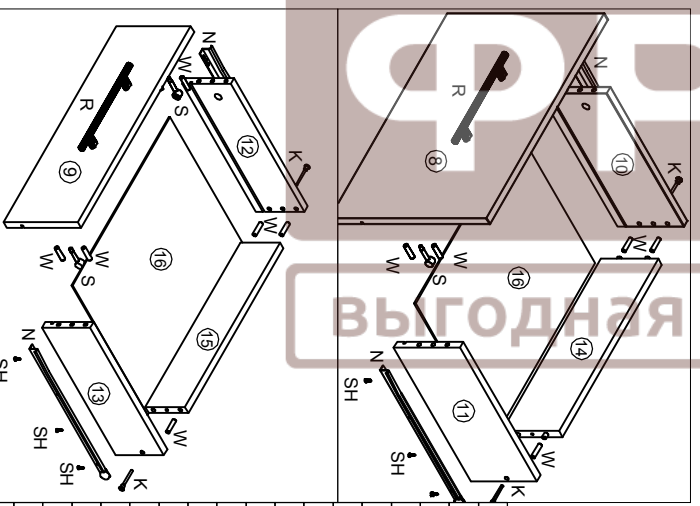

Мюнхен. СВ-642

Пенал с 3-мя ящичками

R Ручка 4 шт	N Направляющая 350 3 компл.	Ключ шестигранный 1 шт
S Стяжка 6 шт	SH Шуруп 4x13 40 шт	W - Шкант 8x30 36 шт
	SH2 Шуруп 4x25 8 шт	К - Евровинт 18 шт
	P1 Поддержатель 12 шт	Г - Воздь 1, 6x25 58 шт
	В - Опора 4 шт	PN Петля накладная 2 шт

№ дет.	Наименование	Код детали	Габариты	Кол-во
1	Бок левый	В 642.01.01	1940x400x16	1
2	Бок правый	В 642.01.02	1940x400x16	1
3	Крышка верхняя	К 642.01.01	400x400x16	1
4	Крышка нижняя	К 642.01.02	400x400x16	1
5	Горизонт	Г 642.01.01	367x400x16	1
6	Полка	Г 642.01.02	365x390x16	3
7	Фасад	Д 642.01.01	396x1310x16	1
8	Фасад ящика	Я 642.01.06	396x324x16	1
9	Фасад ящика	Я 642.01.01	396x162x16	2
10	Бок правый ящика	Я 642.01.08	350x151x16	1
11	Бок левый ящика	Я 642.01.07	350x151x16	1
12	Бок правый ящика	Я 642.01.02	350x115x16	2
13	Бок левый ящика	Я 642.01.03	350x115x16	2
14	Стенка задняя ящика	Я 642.01.09	310x130x16	1
15	Стенка задняя ящика	Я 642.01.04	310x94x16	2
16	Дно ящика	Я 642.01.05	321x355x3.2	3
17	Стенка задняя	3 642.01.01	1966x396x3.2	1