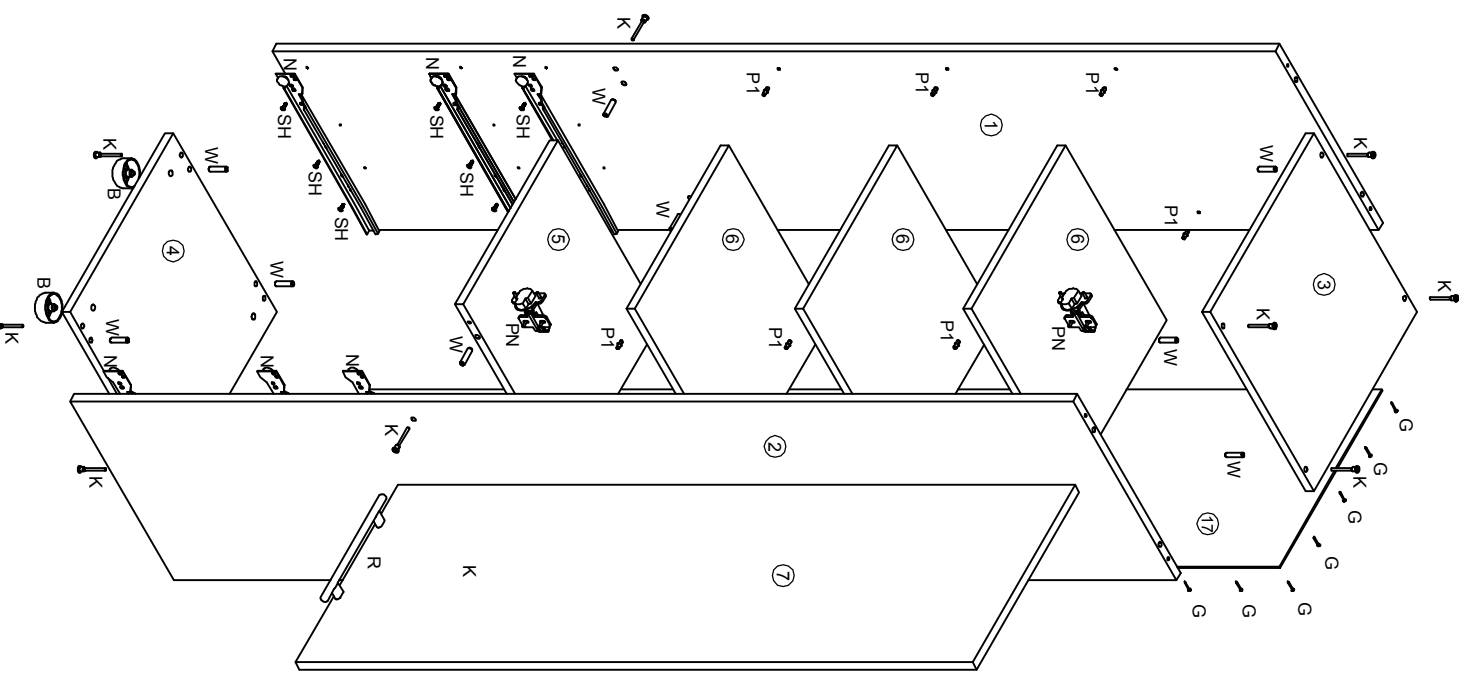

Мюнхен. СВ-642

Пенал с 3-мя ящичками

R Ручка 4 шт	N Направляющая 350 3 компл.	Ключ шестигранный 1 шт
S Стяжка 6 шт	SH Шуруп 4x13 40 шт	W - Шкант 8x30 36 шт
	SH2 Шуруп 4x25 8 шт	К - Евровинт 18 шт
	P1 Поддержатель 12 шт	Г - Воздь 1, 6x25 58 шт
	В - Опора 4 шт	PN Петля накладная 2 шт

№ дет.	Наименование	Код детали	Габариты	Кол-во
1	Бок левый	В 642.01.01	1940x400x16	1
2	Бок правый	В 642.01.02	1940x400x16	1
3	Крышка верхняя	К 642.01.01	400x400x16	1
4	Крышка нижняя	К 642.01.02	400x400x16	1
5	Горизонт	Г 642.01.01	367x400x16	1
6	Полка	Г 642.01.02	365x390x16	3
7	Фасад	Д 642.01.01	396x1310x16	1
8	Фасад ящика	Я 642.01.06	396x324x16	1
9	Фасад ящика	Я 642.01.01	396x162x16	2
10	Бок правый ящика	Я 642.01.08	350x151x16	1
11	Бок левый ящика	Я 642.01.07	350x151x16	1
12	Бок правый ящика	Я 642.01.02	350x115x16	2
13	Бок левый ящика	Я 642.01.03	350x115x16	2
14	Стенка задняя ящика	Я 642.01.09	310x130x16	1
15	Стенка задняя ящика	Я 642.01.04	310x94x16	2
16	Дно ящика	Я 642.01.05	321x355x3.2	3
17	Стенка задняя	3 642.01.01	1966x396x3.2	1