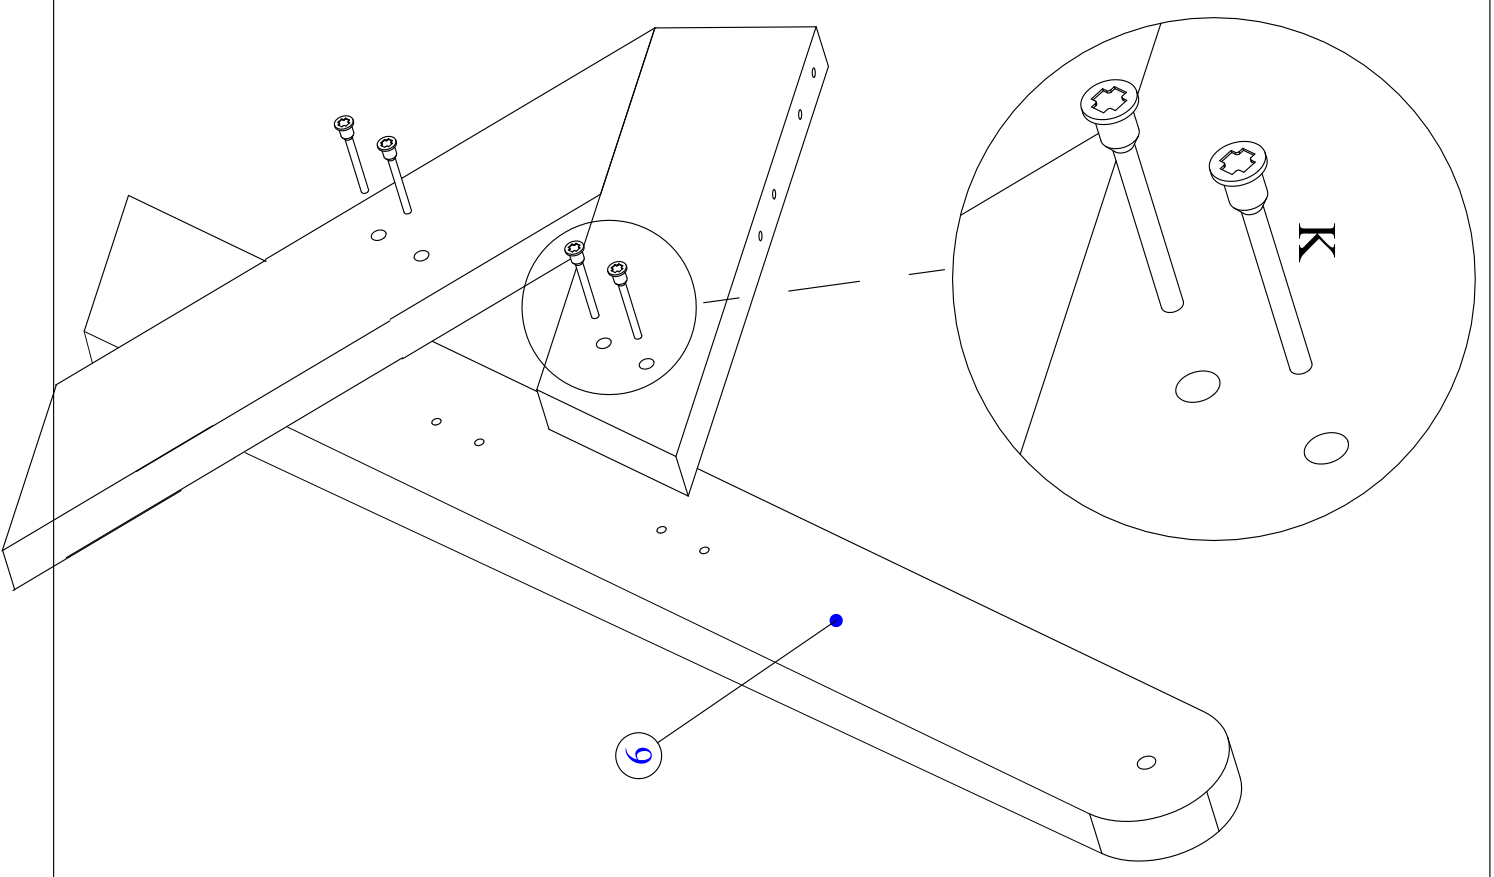

КАРЕШНЯ МС-27

14	Царга	462	90	20	1
13	Столешница	1559	90	20	5
12	Под столешница	479	90	29	2
11	Опора	394	90	29	2
10	Сидушка	1499	90	29	2
09	Ножка	848	90	29	2
08	Монтажка	556	90	29	2
07	Под сидушку	329	90	29	2
06	Монтажка	1319	90	20	1
05	Сидушка	1377	90	29	2
04	Монтажка	379	90	29	2
03	Под сидушку	470	90	29	2
02	Ножка	537	90	29	2
01	Ножка	459	90	29	2
номер	наименование	длина	ширина	толщина	кол-во
K	Sh3	U			
7x50	4x35	8x50	4x25		
x68	x10	x4	x4	x	