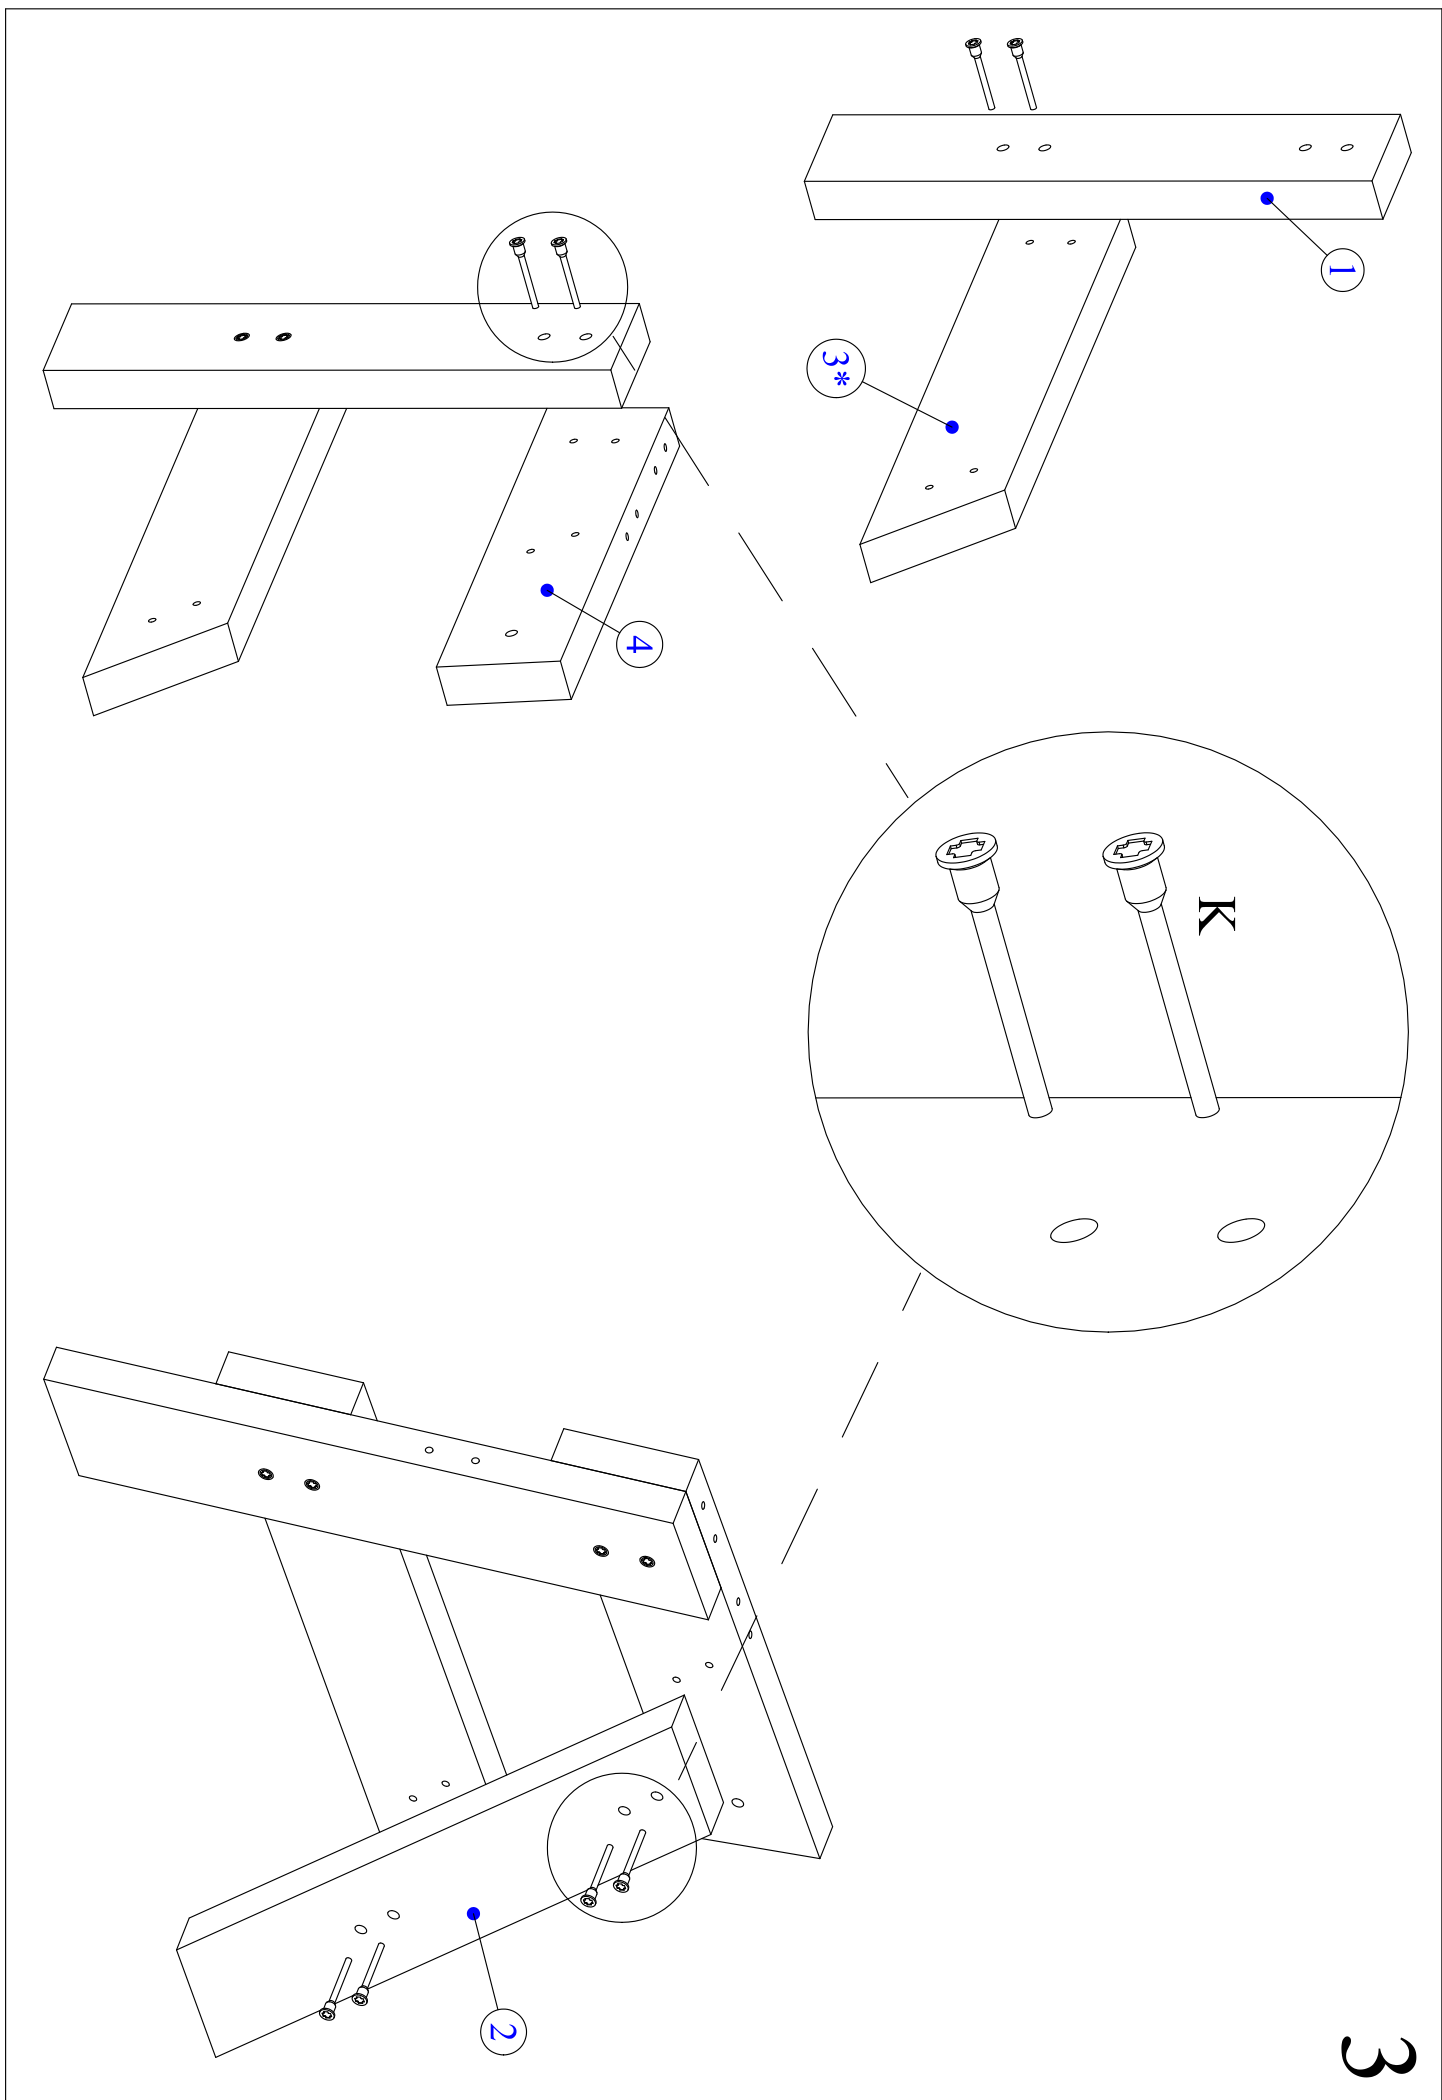

КАРЕШНЯ МС-27

14	Царга	462	90	20	1
13	Столешница	1559	90	20	5
12	Под столешница	479	90	29	2
11	Опора	394	90	29	2
10	Сидушка	1499	90	29	2
09	Ножка	848	90	29	2
08	Монтажка	556	90	29	2
07	Под сидушку	329	90	29	2
06	Монтажка	1319	90	20	1
05	Сидушка	1377	90	29	2
04	Монтажка	379	90	29	2
03	Под сидушку	470	90	29	2
02	Ножка	537	90	29	2
01	Ножка	459	90	29	2
номер	наименование	длина	ширина	толщина	кол-во
K	Sh3	U			
7x50	4x35	8x50	4x25		
x68	x10	x4	x4	x	