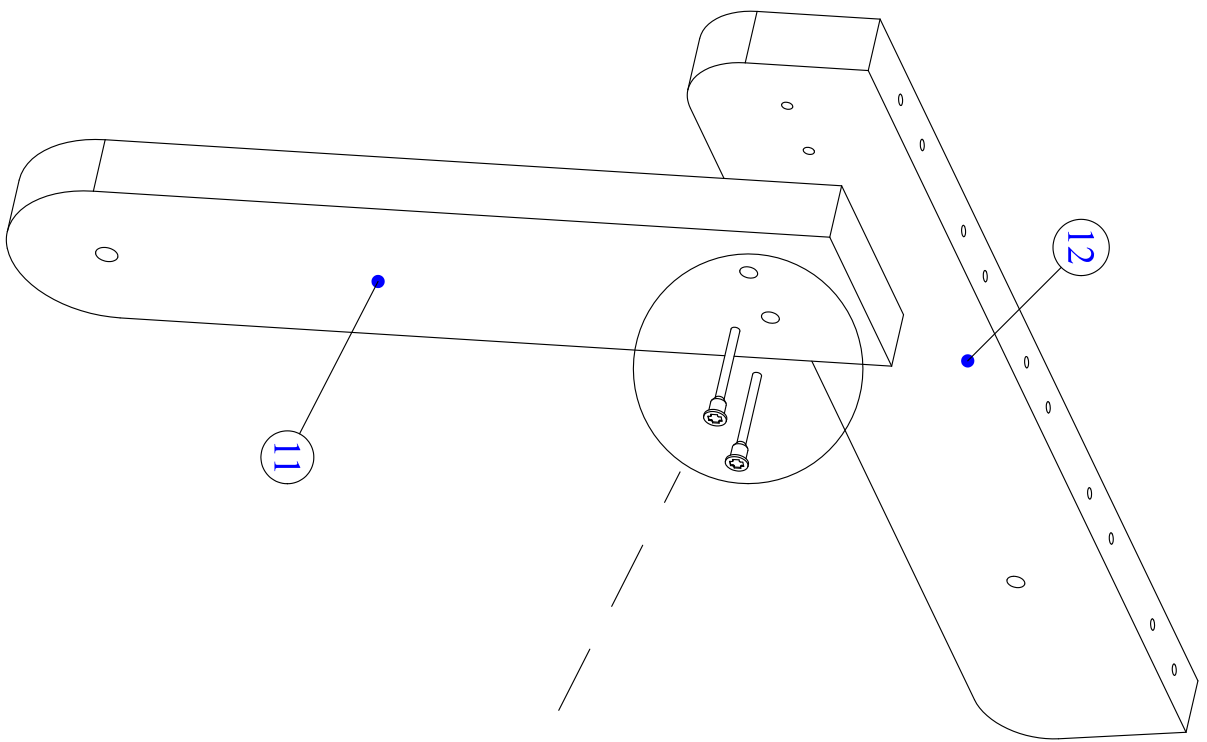

КАРЕШНЯ МС-27

14	Царга	462	90	20	1
13	Столешница	1559	90	20	5
12	Под столешница	479	90	29	2
11	Опора	394	90	29	2
10	Сидушка	1499	90	29	2
09	Ножка	848	90	29	2
08	Монтажка	556	90	29	2
07	Под сидушку	329	90	29	2
06	Монтажка	1319	90	20	1
05	Сидушка	1377	90	29	2
04	Монтажка	379	90	29	2
03	Под сидушку	470	90	29	2
02	Ножка	537	90	29	2
01	Ножка	459	90	29	2
номер	наименование	длина	ширина	толщина	кол-во
K	Sh3	U			
7x50	4x35	8x50	4x25		
x68	x10	x4	x4	x	