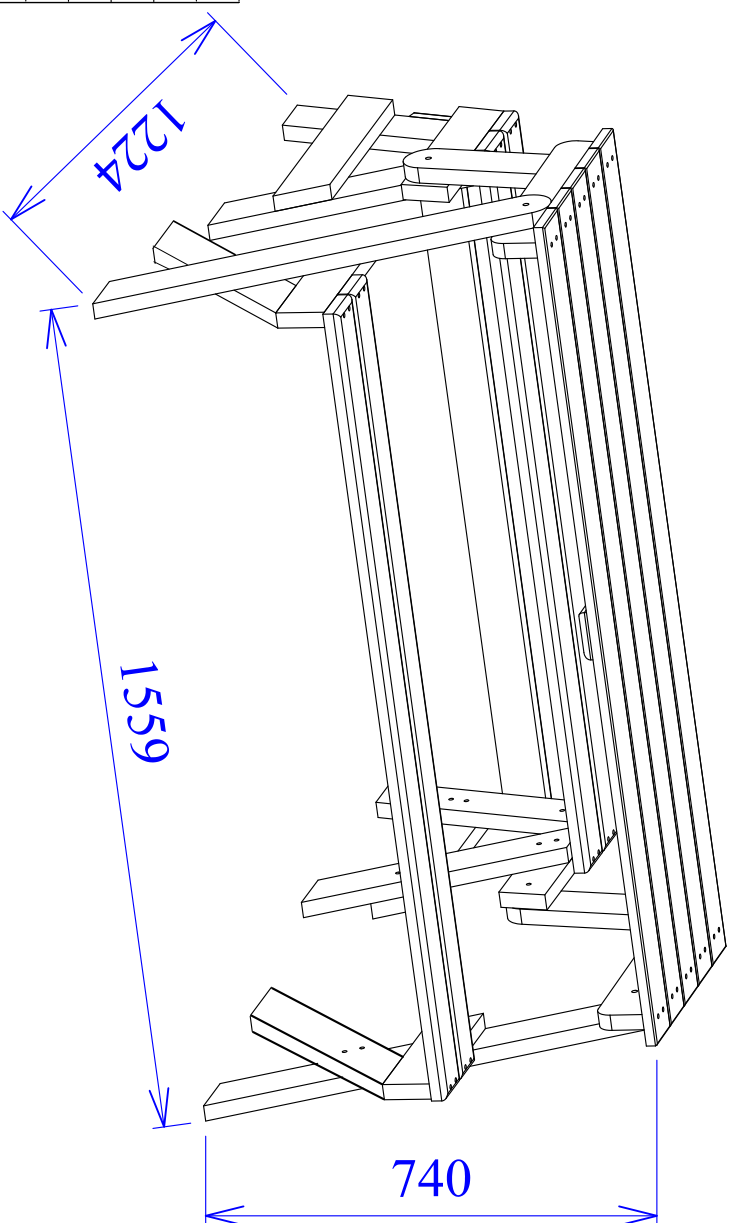

КАРЕШНЯ МС-27

14	Царга	462	90	20	1
13	Столешница	1559	90	20	5
12	Под столешница	479	90	29	2
11	Опора	394	90	29	2
10	Сидушка	1499	90	29	2
09	Ножка	848	90	29	2
08	Монтажка	556	90	29	2
07	Под сидушку	329	90	29	2
06	Монтажка	1319	90	20	1
05	Сидушка	1377	90	29	2
04	Монтажка	379	90	29	2
03	Под сидушку	470	90	29	2
02	Ножка	537	90	29	2
01	Ножка	459	90	29	2
номер	наименование	длина	ширина	толщина	кол-во
K	Sh3	U			
7x50	4x35	8x50	4x25		
x68	x10	x4	x4	x	