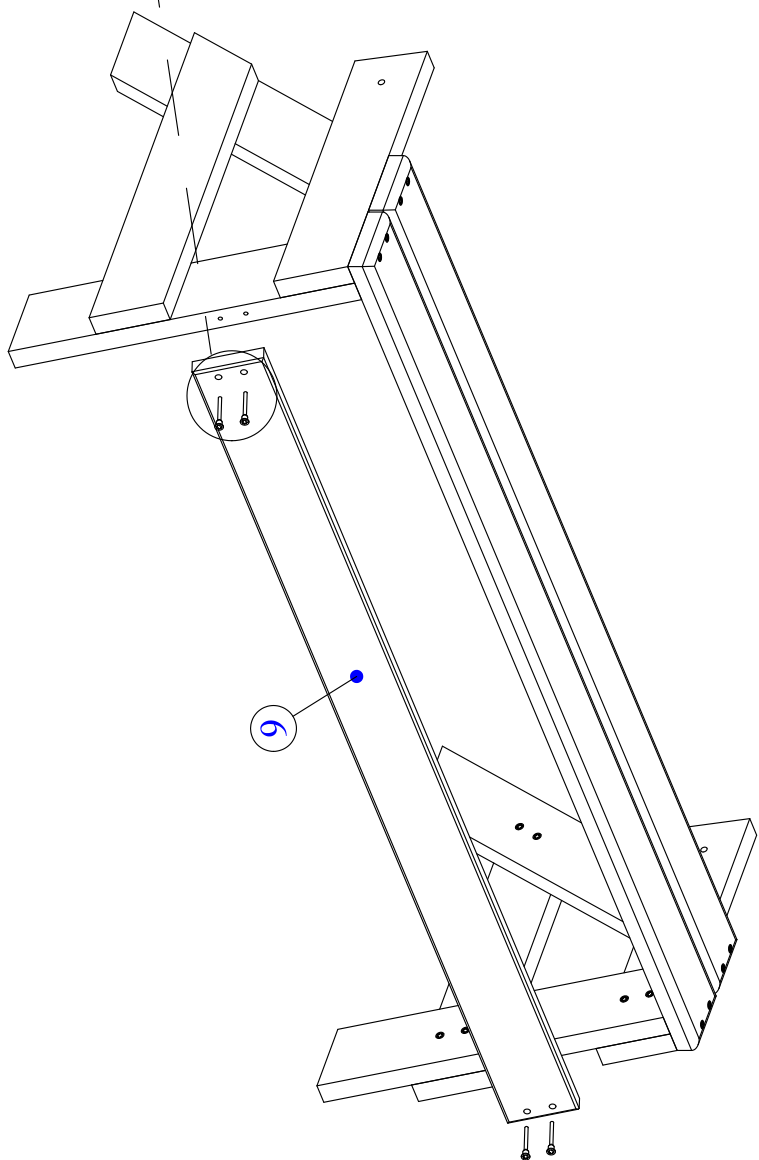

КАРЕШНЯ МС-27

14	Царга	462	90	20	1
13	Столешница	1559	90	20	5
12	Под столешница	479	90	29	2
11	Опора	394	90	29	2
10	Сидушка	1499	90	29	2
09	Ножка	848	90	29	2
08	Монтажка	556	90	29	2
07	Под сидушку	329	90	29	2
06	Монтажка	1319	90	20	1
05	Сидушка	1377	90	29	2
04	Монтажка	379	90	29	2
03	Под сидушку	470	90	29	2
02	Ножка	537	90	29	2
01	Ножка	459	90	29	2
номер	наименование	длина	ширина	толщина	кол-во
K	Sh3	U			
7x50	4x35	8x50	4x25		
x68	x10	x4	x4	x	