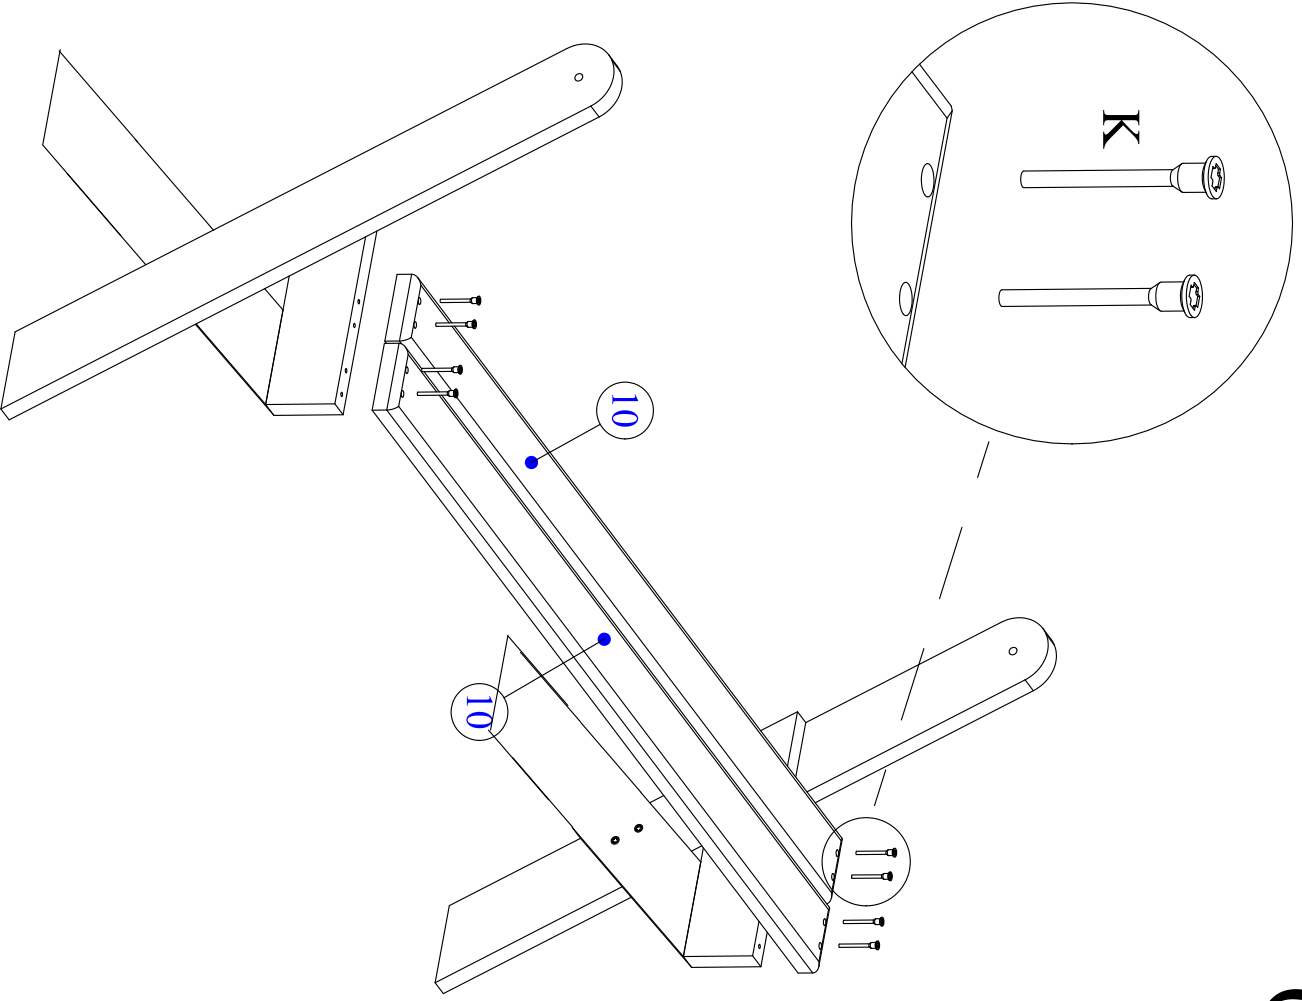

КАРЕШНЯ МС-27

14	Царга	462	90	20	1
13	Столешница	1559	90	20	5
12	Под столешница	479	90	29	2
11	Опора	394	90	29	2
10	Сидушка	1499	90	29	2
09	Ножка	848	90	29	2
08	Монтажка	556	90	29	2
07	Под сидушку	329	90	29	2
06	Монтажка	1319	90	20	1
05	Сидушка	1377	90	29	2
04	Монтажка	379	90	29	2
03	Под сидушку	470	90	29	2
02	Ножка	537	90	29	2
01	Ножка	459	90	29	2
номер	наименование	длина	ширина	толщина	кол-во
K	Sh3	U			
7x50	4x35	8x50	4x25		
x68	x10	x4	x4	x	