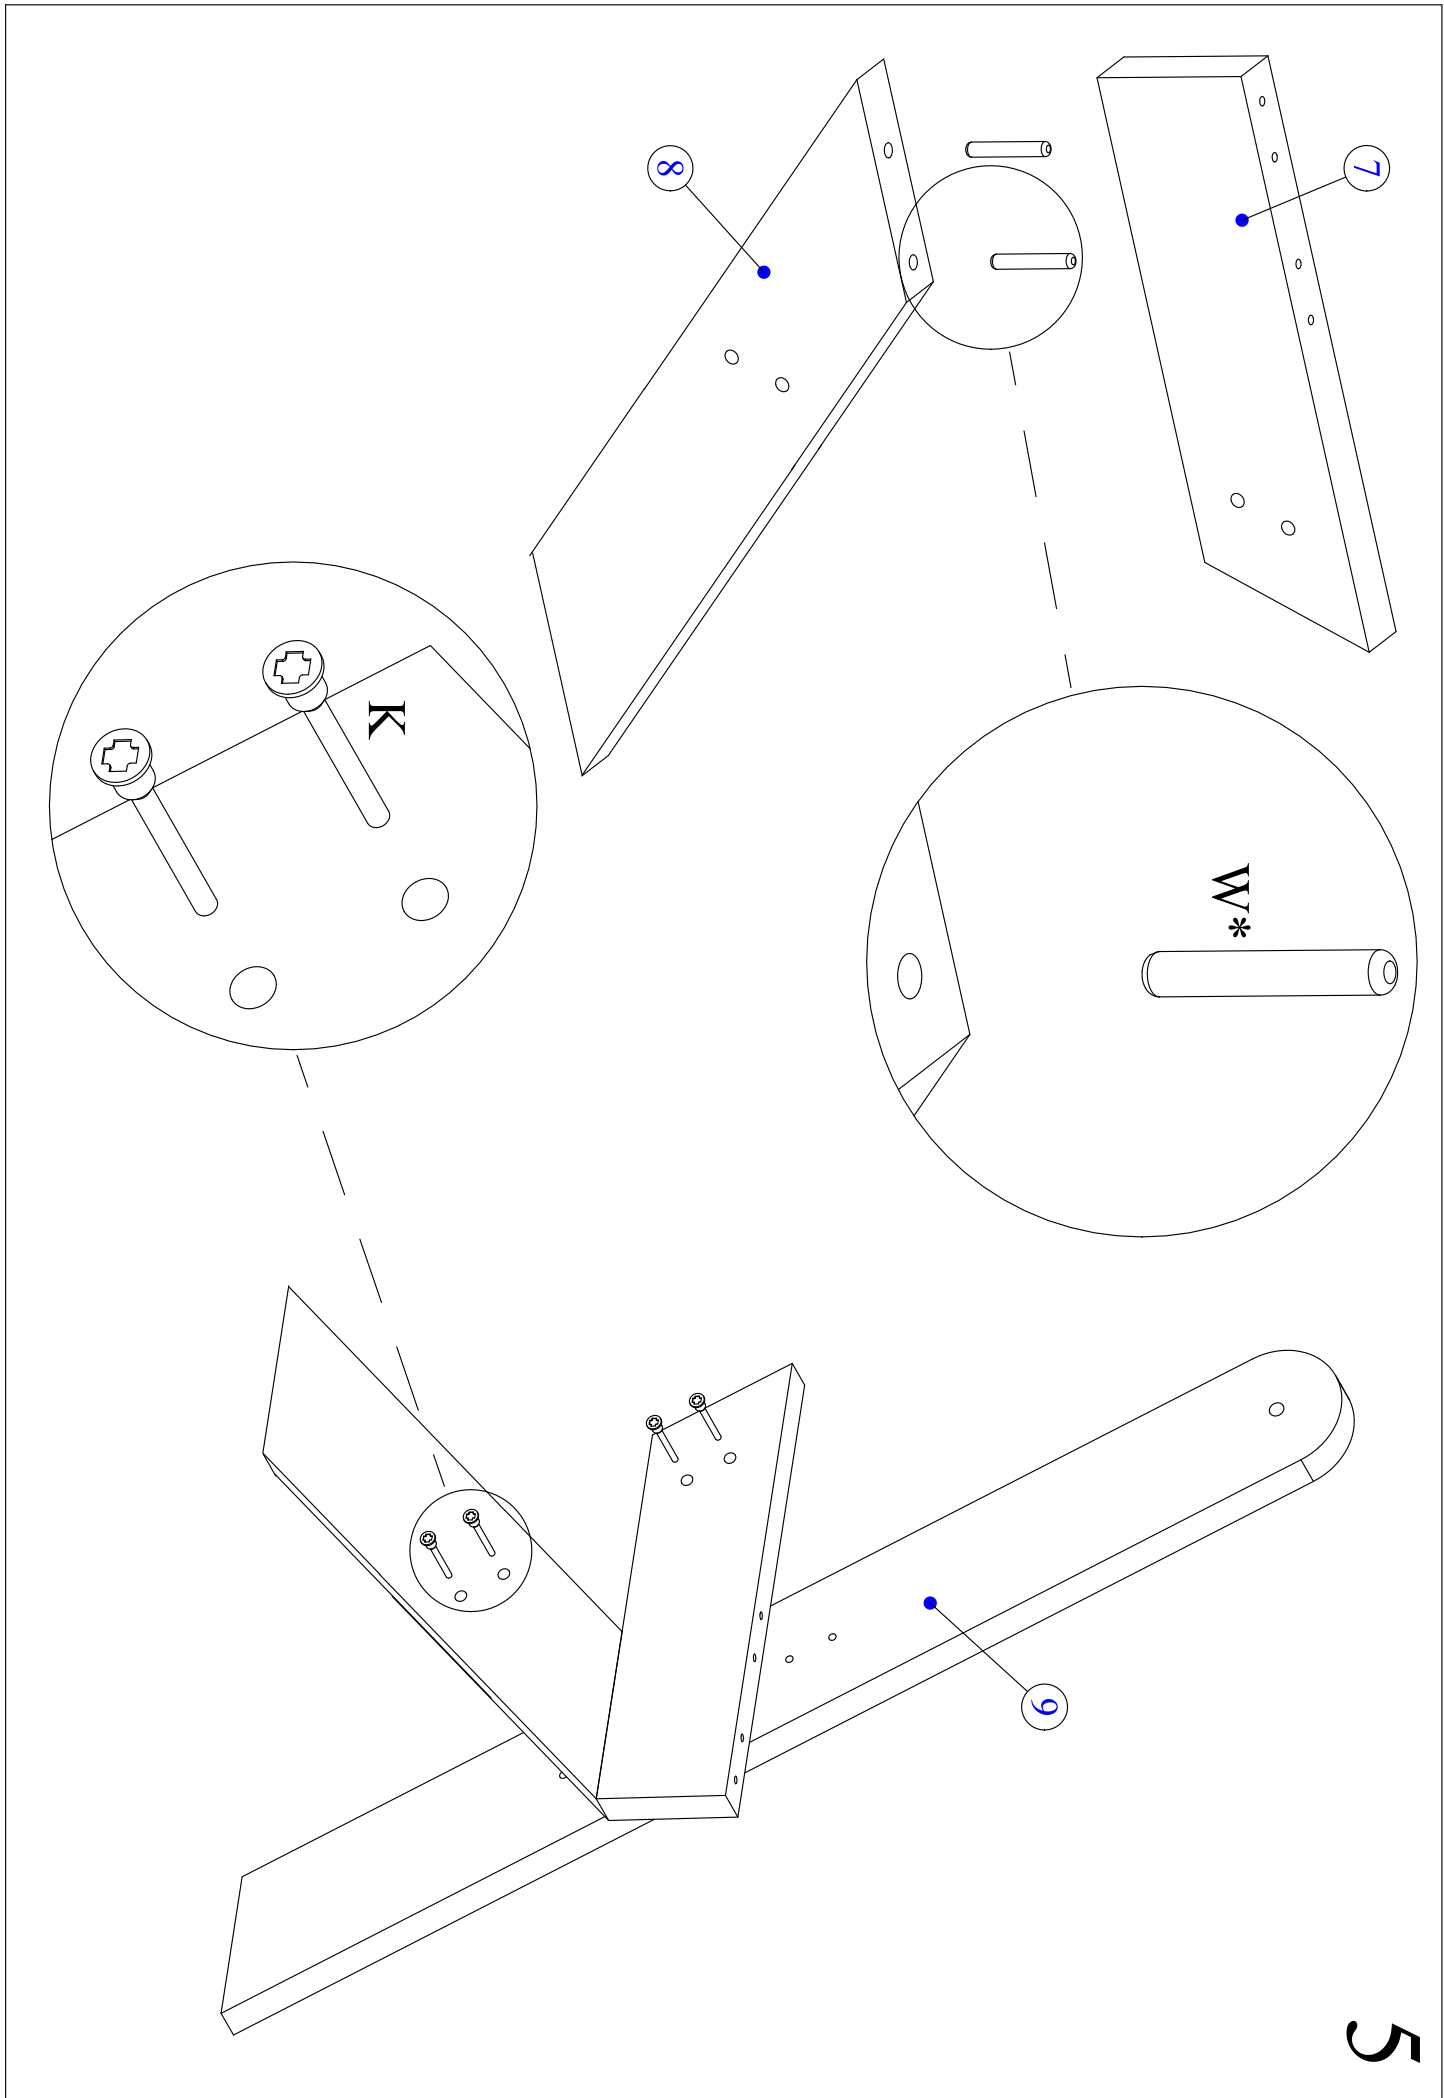

КАРЕШНЯ МС-27

14	Царга	462	90	20	1
13	Столешница	1559	90	20	5
12	Под столешница	479	90	29	2
11	Опора	394	90	29	2
10	Сидушка	1499	90	29	2
09	Ножка	848	90	29	2
08	Монтажка	556	90	29	2
07	Под сидушку	329	90	29	2
06	Монтажка	1319	90	20	1
05	Сидушка	1377	90	29	2
04	Монтажка	379	90	29	2
03	Под сидушку	470	90	29	2
02	Ножка	537	90	29	2
01	Ножка	459	90	29	2
номер	наименование	длина	ширина	толщина	кол-во
K	Sh3	U			
7x50	4x35	8x50	4x25		
x68	x10	x4	x4	x	