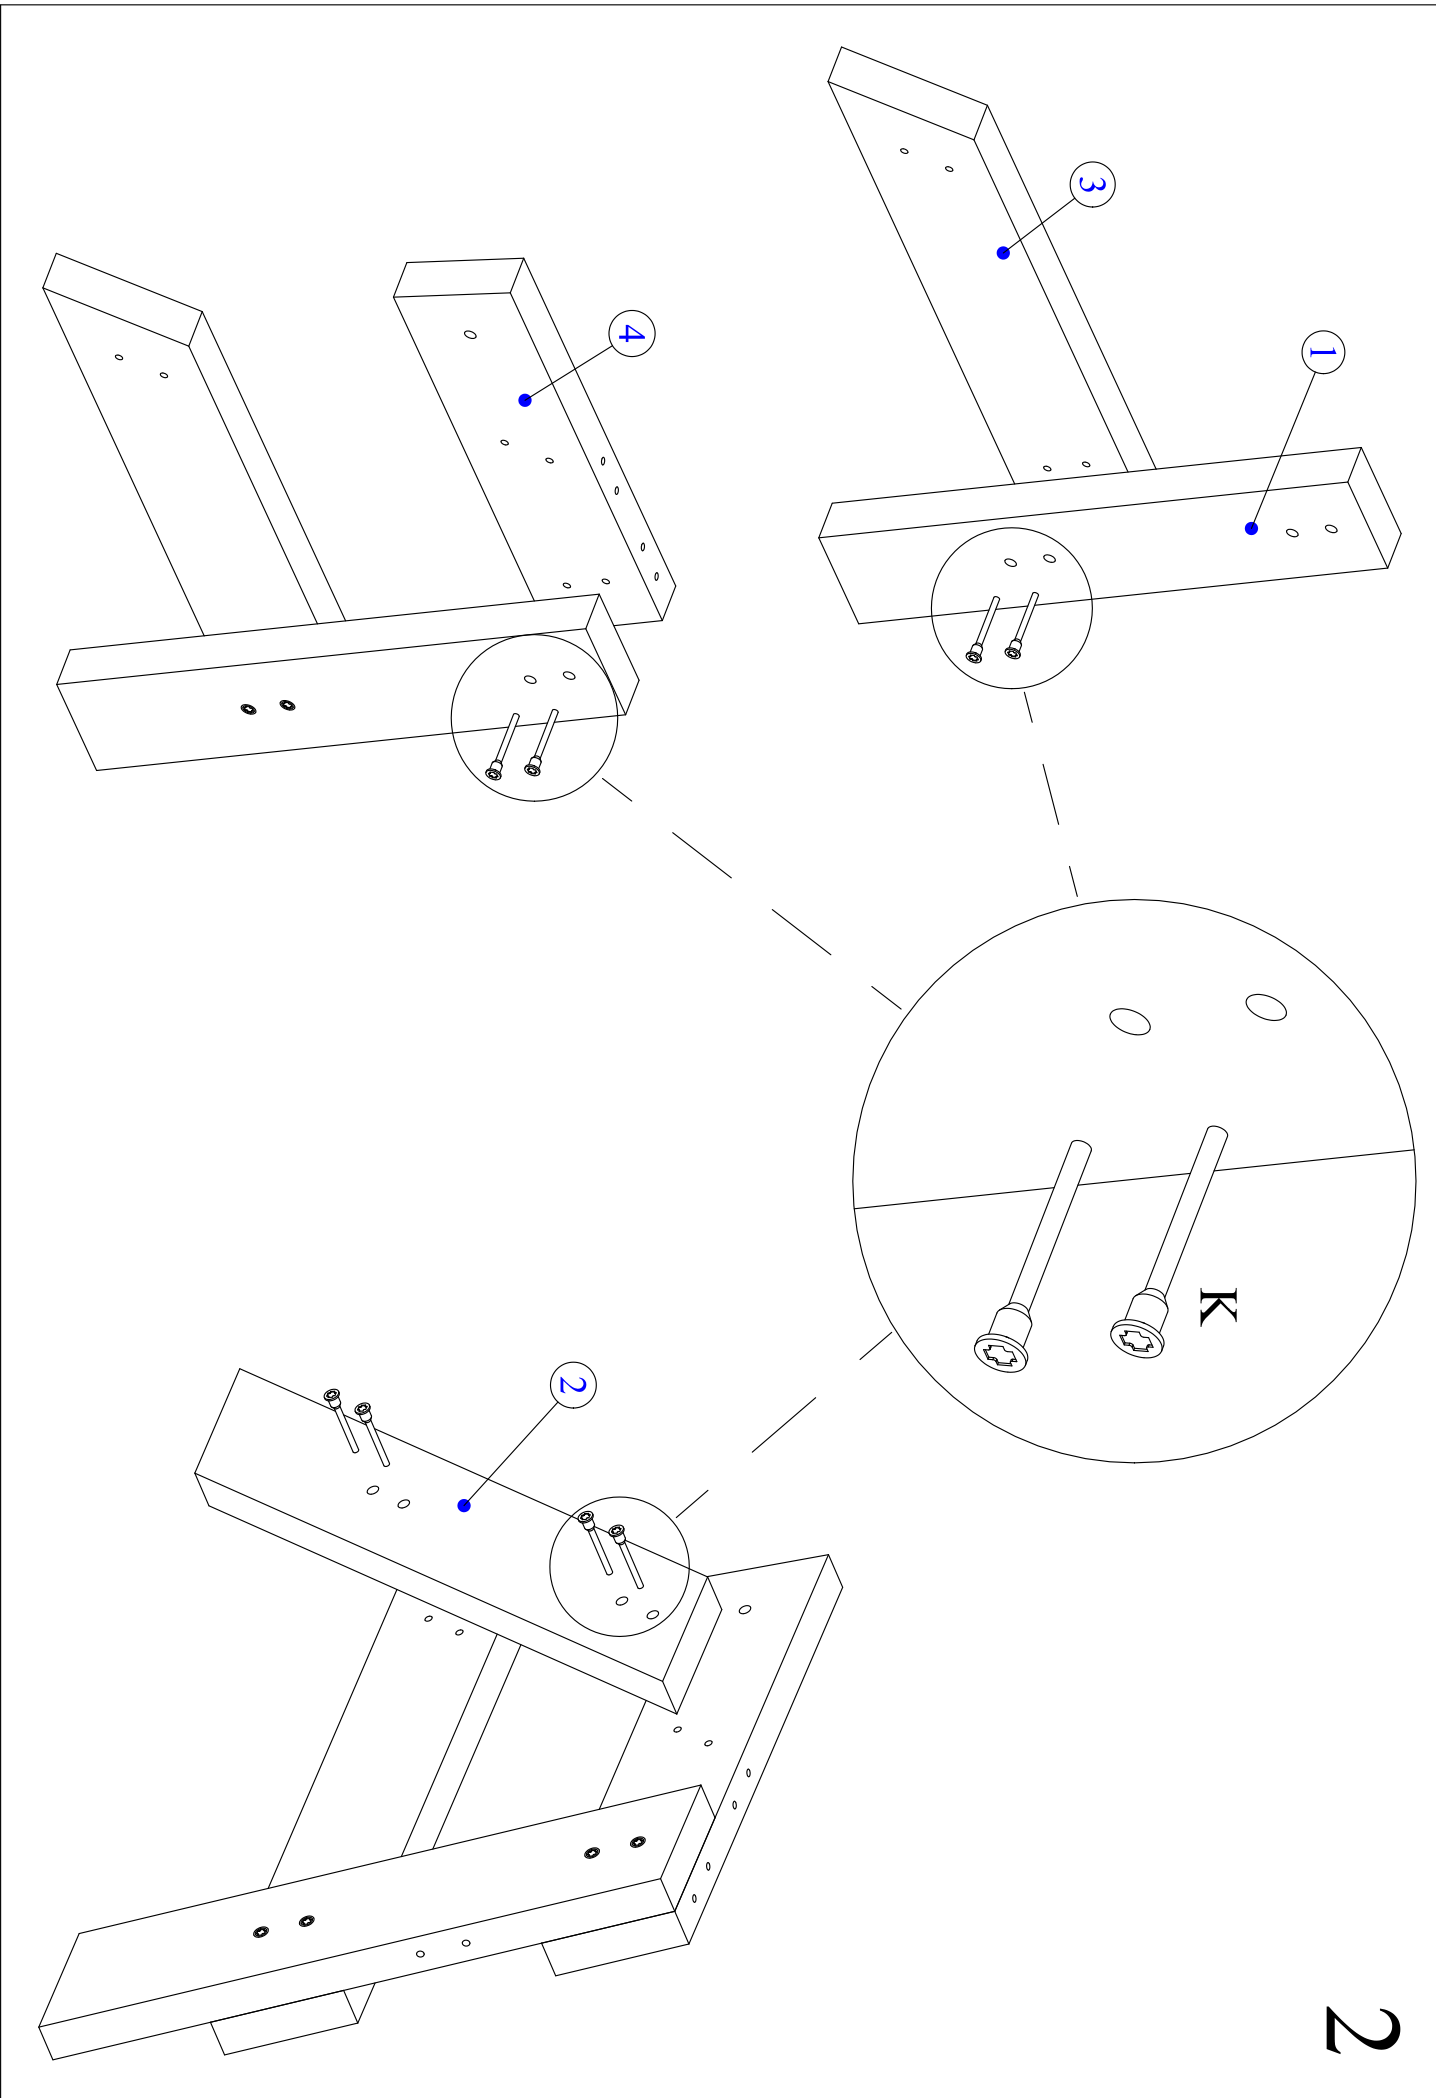

КАРЕШНЯ МС-27

14	Царга	462	90	20	1
13	Столешница	1559	90	20	5
12	Под столешница	479	90	29	2
11	Опора	394	90	29	2
10	Сидушка	1499	90	29	2
09	Ножка	848	90	29	2
08	Монтажка	556	90	29	2
07	Под сидушку	329	90	29	2
06	Монтажка	1319	90	20	1
05	Сидушка	1377	90	29	2
04	Монтажка	379	90	29	2
03	Под сидушку	470	90	29	2
02	Ножка	537	90	29	2
01	Ножка	459	90	29	2
номер	наименование	длина	ширина	толщина	кол-во
K	Sh3	U			
7x50	4x35	8x50	4x25		
x68	x10	x4	x4	x	