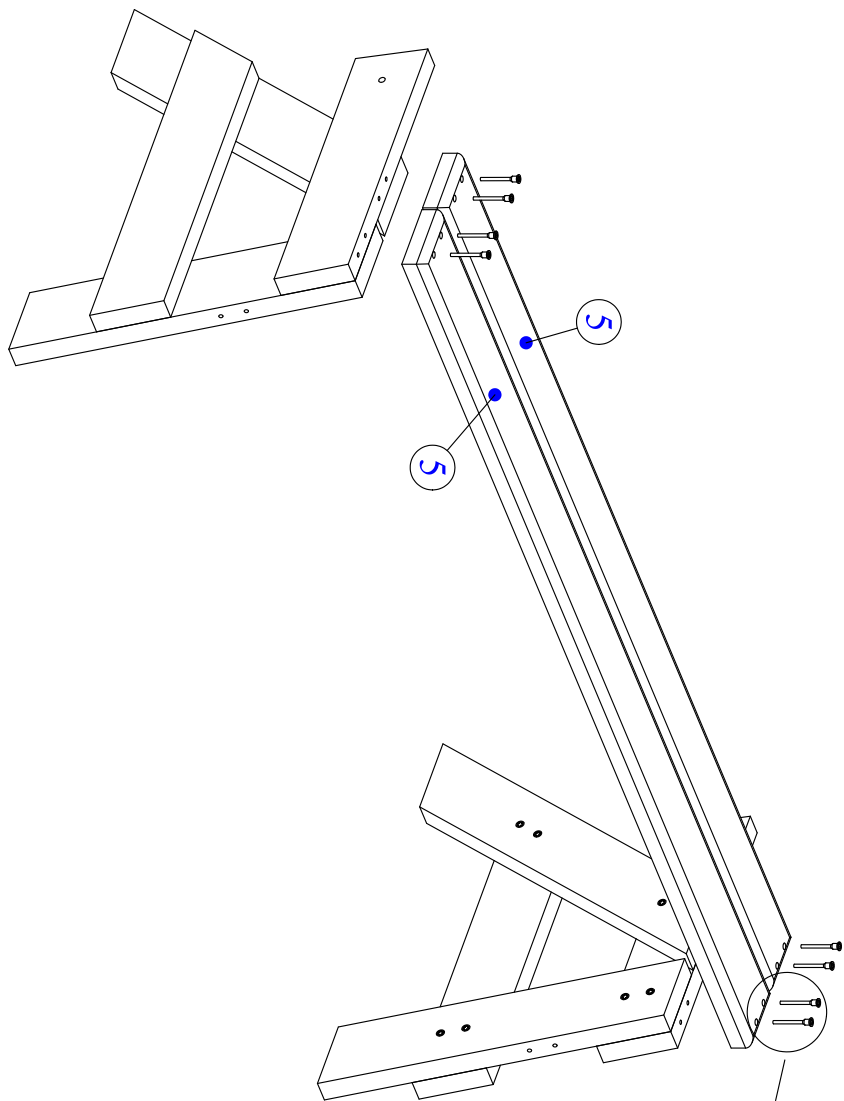

КАРЕШНЯ МС-27

14	Царга	462	90	20	1
13	Столешница	1559	90	20	5
12	Под столешница	479	90	29	2
11	Опора	394	90	29	2
10	Сидушка	1499	90	29	2
09	Ножка	848	90	29	2
08	Монтажка	556	90	29	2
07	Под сидушку	329	90	29	2
06	Монтажка	1319	90	20	1
05	Сидушка	1377	90	29	2
04	Монтажка	379	90	29	2
03	Под сидушку	470	90	29	2
02	Ножка	537	90	29	2
01	Ножка	459	90	29	2
номер	наименование	длина	ширина	толщина	кол-во
K	Sh3	U			
7x50	4x35	8x50	4x25		
x68	x10	x4	x4	x	