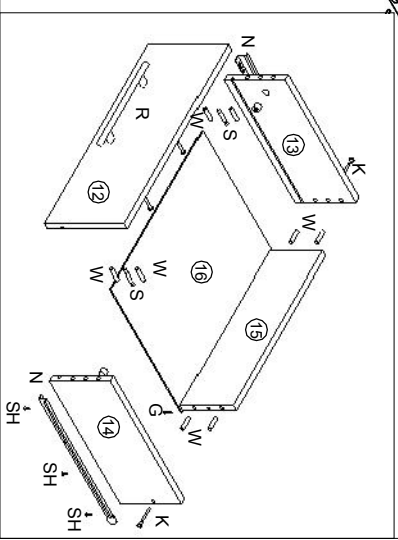

Мюнхен СВ-647.1. ТВ тумба 1400

№ дет.	Наименование	Код детали	Габариты	Кол-во
1	Бок левый	В 647.01.01	661x384x16	1
2	Бок правый	В 647.01.02	661x384x16	1
3	Перегорodka левая	В 647.01.03	645x384x16	1
4	Перегорodka правая	В 647.01.04	645x384x16	1
5	Крышка	К 647.01.01	1400x400x16	1
6	Горизонт	Г 647.01.01	1367x383x16	1
7	Горизонт	Г 647.01.02	498x383x16	1
8	Полка	Г 647.01.03	417x374x16	2
9	Царга	Ц 647.01.01	498x80x16	1
10	Фасад левый	Д 647.01.01	438x654x16	1
11	Фасад правый	Д 647.01.02	438x654x16	1
12	Фасад ящика	Я 647.01.01	510x196x16	2
13	Бок ящика левый	Я 647.01.02	350x150x16	2
14	Бок ящика правый	Я 647.01.03	350x150x16	2
15	Стенка задняя ящика	Я 647.01.04	439x129x16	2
16	Дно ящика	Я 647.01.05	451x355x3.2	2
17	Стенка задняя	3 647.01.01	672x438x3.2	2
18	Стенка задняя	3 647.01.02	672x512x3.2	1

<p>Г - Гвоздь 1, 6x25</p>	<p>Ключ шестигранный</p>
<p>84 шт</p> <p>N - Направляющая 3x30</p>	<p>1 шт</p> <p>W - Шкант 8x30</p>
<p>2 компл.</p> <p>В - Опора</p>	<p>38 шт</p> <p>К - Евровинт</p>
<p>6 шт</p> <p>SH2 - Шуруп 4x25</p>	<p>18 шт</p> <p>S - Стяжка</p>
<p>4 шт</p> <p>PN Петля накладная</p>	<p>12 шт</p> <p>R - Ручка</p> <p>SH Шуруп 4x 13</p>
<p>4 шт</p> <p>SH2 Шуруп 4x25</p>	<p>28 шт</p> <p>P1 Полкодержатель</p>
<p>8 шт</p>	<p>8 шт</p>