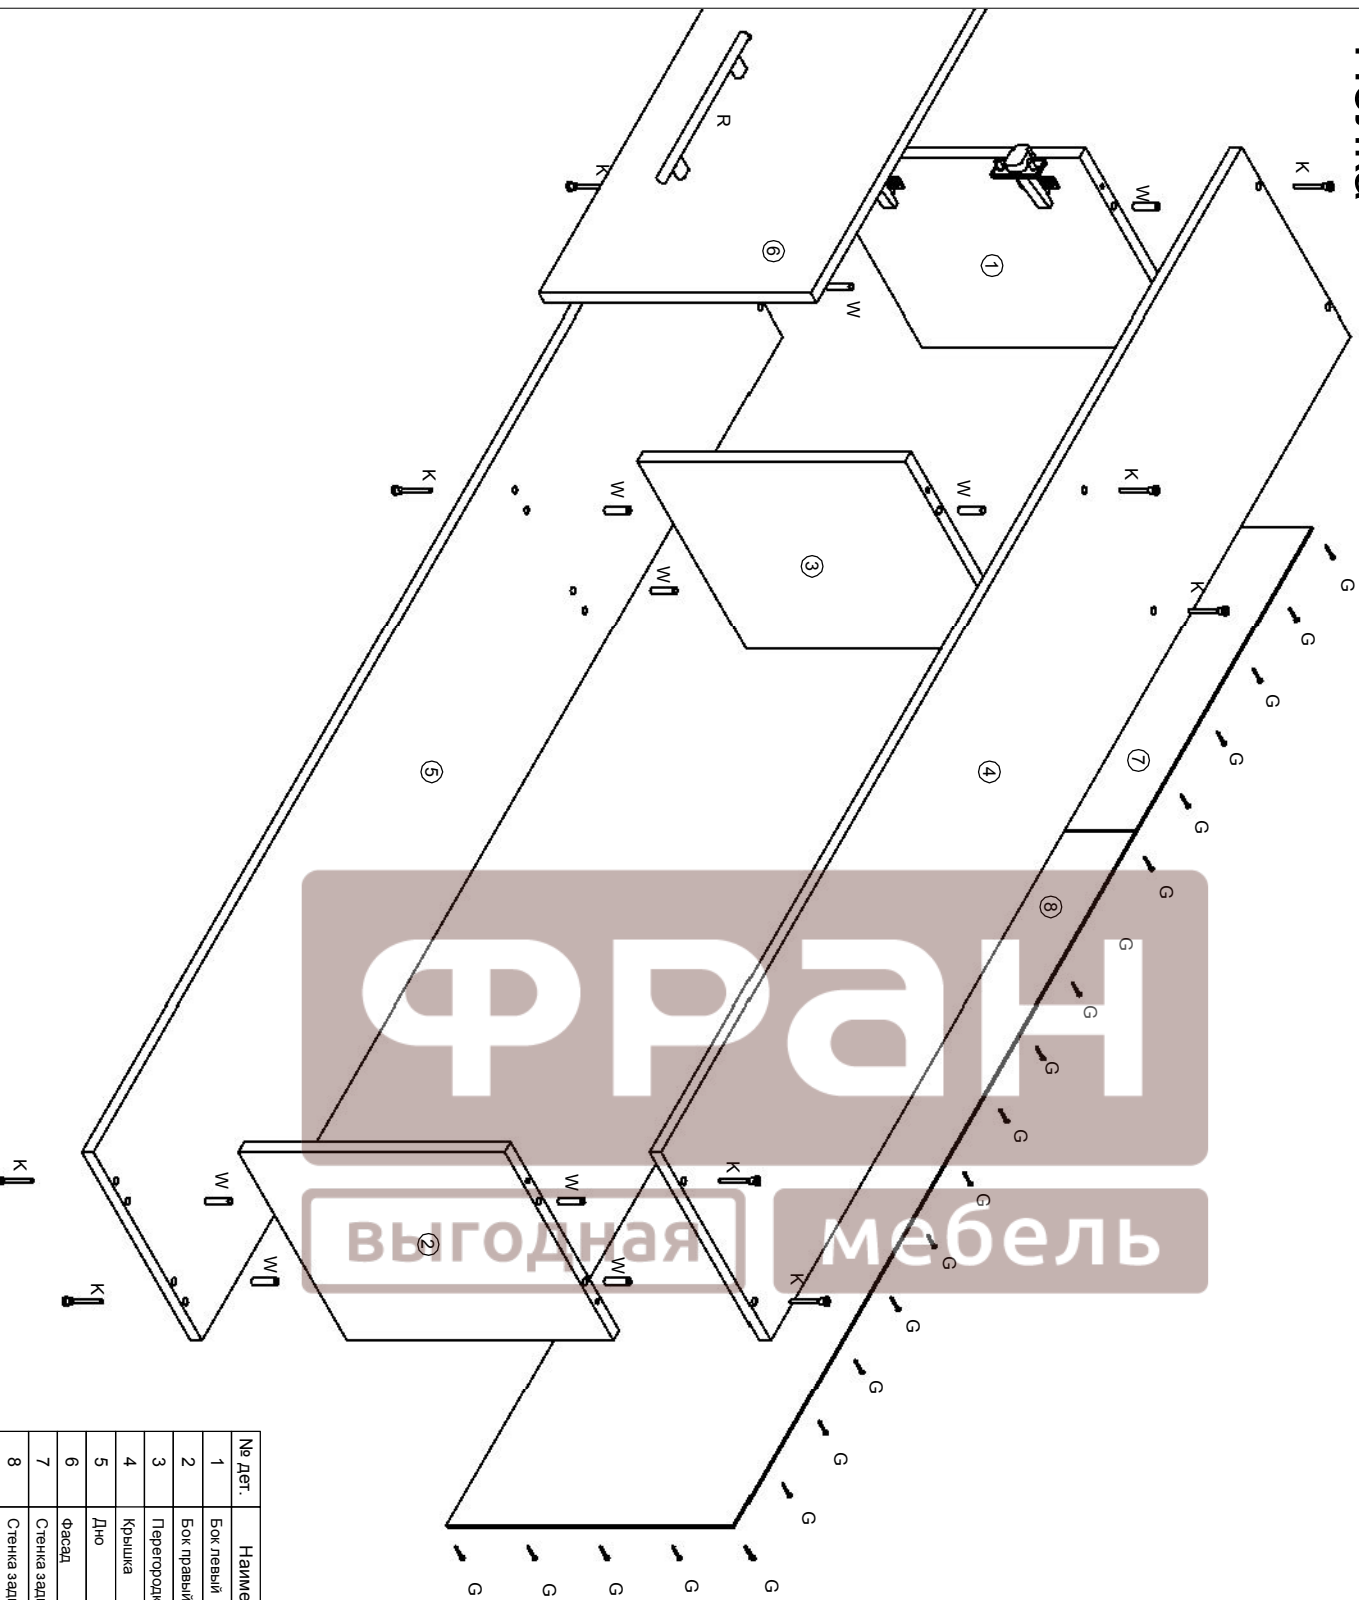

# Мюнхен СВ-648.

## Полка

| № дет. | Наименование  | Код детали | Габариты     | Кол-во |
|--------|---------------|------------|--------------|--------|
| 1      | Бок левый     | В 648.01   | 368x300x16   | 1      |
| 2      | Бок правый    | В 648.02   | 368x300x16   | 1      |
| 3      | Перепородка   | В 648.03   | 368x300x16   | 1      |
| 4      | Крышка        | К 648.01   | 1600x300x16  | 1      |
| 5      | Дно           | К 648.01   | 1600x300x16  | 1      |
| 6      | Фасад         | Д 648.01   | 496x392x16   | 1      |
| 7      | Стенка задняя | 3 648.02   | 487x396x3.2  | 1      |
| 8      | Стенка задняя | 3 648.01   | 1107x396x3.2 | 1      |